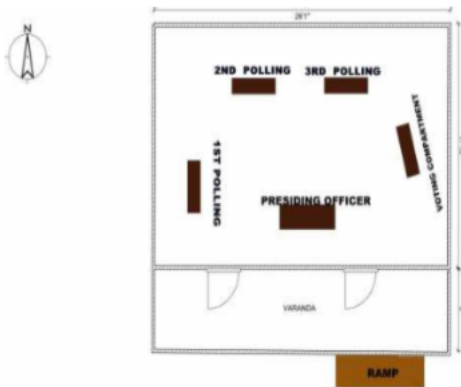

নিৰ্বাচক পঞ্জীয়ন বিষয়াৰ স্বাক্ষৰ

Nazri Naksha

Google Map View

Polling Station Building Front View

ভোটগ্ৰহন কেন্দ্ৰৰ সন্মুখৰ দৃশ্য

Cad View

Key MAP View

1 নাম : মৌচুমী ডেকা বৰা স্বামীৰ নাম : হিমাংশু বৰা ঘৰ নং : 0 বয়স : 33 লিঙ্গ : মহিলা	BYH0320754 ফটো উপলব্ধ	2 নাম : পদুম হাজৰিকা পিতাৰ নাম : কৃষ্ণ ৰাম হাজৰিকা ঘৰ নং : 0 বয়স : 27 লিঙ্গ : পুৰুষ	BYH0319665 ফটো উপলব্ধ	3 নাম : পলাশ ভূঞা পিতাৰ নাম : প্ৰফুল্ল ভূঞা ঘৰ নং : 0 বয়স : 26 লিঙ্গ : পুৰুষ	BYH0338657 ফটো উপলব্ধ
4 নাম : চুমি দাস পিতাৰ নাম : কাবুল দাস ঘৰ নং : 0 বয়স : 23 লিঙ্গ : মহিলা	BYH1695170 ফটো উপলব্ধ	5 নাম : তৰুণ দাস পিতাৰ নাম : অকন মান দাস ঘৰ নং : 1 বয়স : 62 লিঙ্গ : পুৰুষ	BYH7034584 ফটো উপলব্ধ	6 নাম : তৰুণ গগৈ পিতাৰ নাম : মহেশ্বৰ গগৈ ঘৰ নং : 1 বয়স : 52 লিঙ্গ : পুৰুষ	BYH7034562 ফটো উপলব্ধ
7 নাম : বন গগৈ স্বামীৰ নাম : তৰুণ গগৈ ঘৰ নং : 1 বয়স : 47 লিঙ্গ : মহিলা	BYH7034573 ফটো উপলব্ধ	8 নাম : জয়ন্ত গগৈ পিতাৰ নাম : তৰুণ গগৈ ঘৰ নং : 1 বয়স : 34 লিঙ্গ : পুৰুষ	BYH0280644 ফটো উপলব্ধ	9 নাম : মনালিছা মেধী গগৈ স্বামীৰ নাম : জয়ন্ত গগৈ ঘৰ নং : 1 বয়স : 28 লিঙ্গ : মহিলা	BYH0281246 ফটো উপলব্ধ
10 নাম : পদমী বৰা স্বামীৰ নাম : মোহন বৰা ঘৰ নং : 2 বয়স : 53 লিঙ্গ : মহিলা	BYH7034608 ফটো উপলব্ধ	11 নাম : দেৱকান্ত বৰা পিতাৰ নাম : মোহন বৰা ঘৰ নং : 2 বয়স : 31 লিঙ্গ : পুৰুষ	BYH0217992 ফটো উপলব্ধ	12 নাম : ৰিংকু বৰা পিতাৰ নাম : মোহন বৰা ঘৰ নং : 2 বয়স : 27 লিঙ্গ : পুৰুষ	BYH0217851 ফটো উপলব্ধ
13 নাম : জুনমণি দাস স্বামীৰ নাম : ৰিংকু বৰা ঘৰ নং : 2 বয়স : 23 লিঙ্গ : মহিলা	BYH0600114 ফটো উপলব্ধ	14 নাম : ভূপেন বৰা পিতাৰ নাম : কনলৰা বৰা ঘৰ নং : 3 বয়স : 53 লিঙ্গ : পুৰুষ	BYH7034619 ফটো উপলব্ধ	15 নাম : নীৰ বৰা স্বামীৰ নাম : ভূপেন বৰা ঘৰ নং : 3 বয়স : 42 লিঙ্গ : মহিলা	BYH7034620 ফটো উপলব্ধ
16 নাম : ধূণ মণি বৰা পিতাৰ নাম : ভূপেন বৰা ঘৰ নং : 3 বয়স : 23 লিঙ্গ : মহিলা	BYH0568899 ফটো উপলব্ধ	17 নাম : সোমেশ্বৰী বৰা স্বামীৰ নাম : কনলৰা বৰা ঘৰ নং : 8 বয়স : 77 লিঙ্গ : মহিলা	BYH7034631 ফটো উপলব্ধ	18 নাম : বিৰহ বৰা স্বামীৰ নাম : উমা বৰা ঘৰ নং : 5 বয়স : 65 লিঙ্গ : মহিলা	BYH7034653 ফটো উপলব্ধ
19 নাম : বিউটি বৰা স্বামীৰ নাম : দেবজ্যোতি দাস ঘৰ নং : 6 বয়স : 34 লিঙ্গ : মহিলা	BYH7034675 ফটো উপলব্ধ	20 নাম : ফটিক বৰা পিতাৰ নাম : শশধৰ বৰা ঘৰ নং : 6 বয়স : 33 লিঙ্গ : পুৰুষ	BYH7034686 ফটো উপলব্ধ	21 নাম : ভৈৰবী বৰা স্বামীৰ নাম : ফটিক বৰা ঘৰ নং : 6 বয়স : 30 লিঙ্গ : মহিলা	BYH7040064 ফটো উপলব্ধ
22 নাম : দিপালী বৰা স্বামীৰ নাম : দ্বিজেন বৰা ঘৰ নং : 9 বয়স : 47 লিঙ্গ : মহিলা	BYH7034700 ফটো উপলব্ধ	23 নাম : বৰ্ণালী বৰা পিতাৰ নাম : নোমল দাস ঘৰ নং : 7 বয়স : 22 লিঙ্গ : মহিলা	BYH1696434 ফটো উপলব্ধ	24 নাম : গনেশ দাস পিতাৰ নাম : ধনীৰাম দাস ঘৰ নং : 8 বয়স : 57 লিঙ্গ : পুৰুষ	BYH7034711 ফটো উপলব্ধ
25 নাম : খৰ্গেশ্বৰী দাস স্বামীৰ নাম : গনেশ দাস ঘৰ নং : 8 বয়স : 52 লিঙ্গ : মহিলা	BYH7034722 ফটো উপলব্ধ	26 নাম : হিমাংশু বৰা পিতাৰ নাম : প্ৰভাত বৰা ঘৰ নং : 8 বয়স : 34 লিঙ্গ : পুৰুষ	BYH0312561 ফটো উপলব্ধ	27 নাম : দেবজ্যোতি দাস পিতাৰ নাম : গনেশ দাস ঘৰ নং : 8 বয়স : 34 লিঙ্গ : পুৰুষ	BYH7034744 ফটো উপলব্ধ
28 নাম : নোমল দাস পিতাৰ নাম : কলাই দাস ঘৰ নং : 9 বয়স : 62 লিঙ্গ : পুৰুষ	BYH7034755 ফটো উপলব্ধ	29 নাম : বেণু দাস স্বামীৰ নাম : নোমল দাস ঘৰ নং : 9 বয়স : 52 লিঙ্গ : মহিলা	BYH7034766 ফটো উপলব্ধ	30 নাম : নিজাম আলি পিতাৰ নাম : মহম্মদ ঘৰ নং : 9 বয়স : 62 লিঙ্গ : পুৰুষ	GLK1308083 ফটো উপলব্ধ