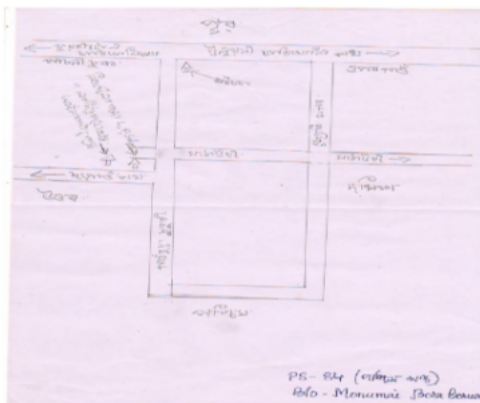

নিৰ্বাচক পঞ্জীয়ন বিষয়াৰ স্বাক্ষৰ

Nazri Naksha

Google Map View

Polling Station Building Front View

ভোটগ্ৰহন কেন্দ্ৰৰ সন্মুখৰ দৃশ্য

Cad View

Key MAP View

1 নাম : চন্দনজ্যোতি ওজা পিতাৰ নাম: প্ৰশান্ত কুমাৰ ওজা ঘৰ নং : 0 বয়স : 25 লিঙ্গ : পুৰুষ	BYH0323139 ফটো উপলব্ধ	2 নাম : দেবজিৎ পাচনী পিতাৰ নাম: বিৰেণ পাচনী ঘৰ নং : 2 বয়স : 26 লিঙ্গ : পুৰুষ	BYH0361998 ফটো উপলব্ধ	3 নাম : সংগীতা সাহা স্বামীৰ নাম: দেবজিৎ পাচনী ঘৰ নং : 2 বয়স : 21 লিঙ্গ : মহিলা	YXH0082693 ফটো উপলব্ধ
4 নাম : বকুলী দাশ হাজাৰিকা স্বামীৰ নাম: বঞ্জীত হাজাৰিকা ঘৰ নং : 13 বয়স : 31 লিঙ্গ : মহিলা	BYH0497586 ফটো উপলব্ধ	5 নাম : গীতাজুলী দাস স্বামীৰ নাম: মৃদুল দাস ঘৰ নং : 53 বয়স : 30 লিঙ্গ : মহিলা	BYH0318733 ফটো উপলব্ধ	6 নাম : মাধব জ্যোতি হাজাৰিকা পিতাৰ নাম: প্ৰকাশ হাজাৰিকা ঘৰ নং : ৫৫ বয়স : 23 লিঙ্গ : পুৰুষ	BYH0511055 ফটো উপলব্ধ
7 নাম : শৰত বৈশ্য পিতাৰ নাম: হৰেকৃষ্ণ বৈশ্য ঘৰ নং : ৬১ বয়স : 34 লিঙ্গ : পুৰুষ	BYH7134567 ফটো উপলব্ধ	8 নাম : মিনাকী ভৰালী পিতাৰ নাম: পদ্ম ভৰালী ঘৰ নং : ৭৩ বয়স : 21 লিঙ্গ : মহিলা	BYH1709393 ফটো উপলব্ধ	9 নাম : মনিকা দাস স্বামীৰ নাম: গুনাৰ্দ্দ ভৰালী ঘৰ নং : 78খ বয়স : 38 লিঙ্গ : মহিলা	BYH0496406 ফটো উপলব্ধ
10 নাম : নৱজ্যোতি দাস পিতাৰ নাম: ফটিক দাস ঘৰ নং : 79 বয়স : 24 লিঙ্গ : পুৰুষ	BYH0496497 ফটো উপলব্ধ	11 নাম : জিতেন্দ্ৰ ভৰালী পিতাৰ নাম: লিলা ভৰালী ঘৰ নং : 81 বয়স : 25 লিঙ্গ : পুৰুষ	BYH0496489 ফটো উপলব্ধ	12 নাম : কাশ্মীৰি দেৱী দাস স্বামীৰ নাম: বিকাশ দাস ঘৰ নং : 83 বয়স : 30 লিঙ্গ : মহিলা	BYH0496505 ফটো উপলব্ধ
13 নাম : হিৰক জ্যোতি হাজাৰিকা পিতাৰ নাম: কৃষ্ণ কামল হাজাৰিকা ঘৰ নং : ৮৯ বয়স : 26 লিঙ্গ : পুৰুষ	BYH0553503 ফটো উপলব্ধ	14 নাম : লক্ষ্য জ্যোতি হাজাৰিকা পিতাৰ নাম: কৃষ্ণ কামল হাজাৰিকা ঘৰ নং : 89 বয়স : 25 লিঙ্গ : পুৰুষ	BYH0317941 ফটো উপলব্ধ	15 নাম : বিটু দাস পিতাৰ নাম: সুশীল দাস ঘৰ নং : 95 গ বয়স : 29 লিঙ্গ : পুৰুষ	BYH0431262 ফটো উপলব্ধ
16 নাম : সোণমণি দাস স্বামীৰ নাম: বিতু দাস ঘৰ নং : 95 গ বয়স : 27 লিঙ্গ : মহিলা	BYH1696673 ফটো উপলব্ধ	17 নাম : দীপিকা দাস স্বামীৰ নাম: সুশীল দাস ঘৰ নং : ৯৫খ বয়স : 46 লিঙ্গ : মহিলা	BYH0431247 ফটো উপলব্ধ	18 নাম : ৰাজু দাস পিতাৰ নাম: সুশীল দাস ঘৰ নং : ৯৫খ বয়স : 27 লিঙ্গ : পুৰুষ	BYH0431288 ফটো উপলব্ধ
19 নাম : ৰুমা দাস পিতাৰ নাম: মনু দাস ঘৰ নং : ৯৭ বয়স : 23 লিঙ্গ : মহিলা	BYH0552919 ফটো উপলব্ধ	20 নাম : ৰাজীৱ দাস পিতাৰ নাম: ভূপেন দাস ঘৰ নং : ১০৩ বয়স : 23 লিঙ্গ : পুৰুষ	BYH0435701 ফটো উপলব্ধ	21 নাম : মুকিবৰ ৰহমান পিতাৰ নাম: তুৰাব আলী ঘৰ নং : 104 বয়স : 50 লিঙ্গ : পুৰুষ	BYH0159939 ফটো উপলব্ধ
22 নাম : জুন বেগম স্বামীৰ নাম: মুকিবৰ ৰহমান ঘৰ নং : 104 বয়স : 42 লিঙ্গ : মহিলা	BYH4039138 ফটো উপলব্ধ	23 নাম : মীৰা বেগম পিতাৰ নাম: তুৰাব আলী ঘৰ নং : 104 ক বয়স : 33 লিঙ্গ : মহিলা	BYH0160036 ফটো উপলব্ধ	24 নাম : জহিৰুল ইছলাম মাতৃৰ নাম: কবিৰুদ্দিন আহমেদ ঘৰ নং : 104 ক বয়স : 27 লিঙ্গ : পুৰুষ	BYH0296244 ফটো উপলব্ধ
25 নাম : দিলিপ দত্ত পিতাৰ নাম: শিবৰাম দত্ত ঘৰ নং : ১৫৫ বয়স : 57 লিঙ্গ : পুৰুষ	BYH7134578 ফটো উপলব্ধ	26 নাম : মামনী দত্ত স্বামীৰ নাম: দিলিপ দত্ত ঘৰ নং : ১৫৫ বয়স : 47 লিঙ্গ : মহিলা	BYH7134589 ফটো উপলব্ধ	27 নাম : বনমালী ভৰালী পিতাৰ নাম: কামল ভৰালী ঘৰ নং : ১৫৭ বয়স : 43 লিঙ্গ : পুৰুষ	BYH7134625 ফটো উপলব্ধ
28 নাম : বিজু ভৰালী স্বামীৰ নাম: বনমালী ভৰালী ঘৰ নং : ১৫৭ বয়স : 39 লিঙ্গ : মহিলা	BYH7134636 ফটো উপলব্ধ	29 নাম : পোহৰ ভৰালী পিতাৰ নাম: কামল ভৰালী ঘৰ নং : ১৫৭ বয়স : 37 লিঙ্গ : পুৰুষ	BYH7134647 ফটো উপলব্ধ	30 নাম : তুতুমনি দাস স্বামীৰ নাম: পোহৰ ভৰালী ঘৰ নং : ১৫৭ বয়স : 36 লিঙ্গ : মহিলা	BYH0221390 ফটো উপলব্ধ