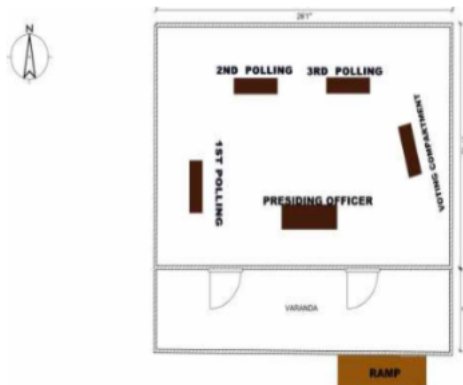

নিৰ্বাচক পঞ্জীয়ন বিষয়াৰ স্বাক্ষৰ

Nazri Naksha

Google Map View

Polling Station Building Front View

ভোটগ্ৰহন কেন্দ্ৰৰ সন্মুখৰ দৃশ্য

Cad View

Key MAP View

1 নাম : চন্দনজ্যোতি ওজা পিতাৰ নাম: প্ৰশান্ত কুমাৰ ওজা ঘৰ নং : 0 বয়স : 25 লিঙ্গ : পুৰুষ	BYH0323139 ফটো উপলব্ধ	2 নাম : দেবজিৎ পাচনী পিতাৰ নাম: বিৰেণ পাচনী ঘৰ নং : 2 বয়স : 26 লিঙ্গ : পুৰুষ	BYH0361998 ফটো উপলব্ধ	3 নাম : সংগীতা সাহা স্বামীৰ নাম: দেবজিৎ পাচনী ঘৰ নং : 2 বয়স : 21 লিঙ্গ : মহিলা	YXH0082693 ফটো উপলব্ধ
4 নাম : বকুলী দাশ হাজাৰিকা স্বামীৰ নাম: বঞ্জীত হাজাৰিকা ঘৰ নং : 13 বয়স : 31 লিঙ্গ : মহিলা	BYH0497586 ফটো উপলব্ধ	5 নাম : গীতাজুলী দাস স্বামীৰ নাম: মৃদুল দাস ঘৰ নং : 53 বয়স : 30 লিঙ্গ : মহিলা	BYH0318733 ফটো উপলব্ধ	6 নাম : মাধব জ্যোতি হাজাৰিকা পিতাৰ নাম: প্ৰকাশ হাজাৰিকা ঘৰ নং : ৫৫ বয়স : 23 লিঙ্গ : পুৰুষ	BYH0511055 ফটো উপলব্ধ
7 নাম : শৰত বৈশ্য পিতাৰ নাম: হৰেকৃষ্ণ বৈশ্য ঘৰ নং : ৬১ বয়স : 34 লিঙ্গ : পুৰুষ	BYH7134567 ফটো উপলব্ধ	8 নাম : মিনাকী ভৰালী পিতাৰ নাম: পদ্ম ভৰালী ঘৰ নং : ৭৩ বয়স : 21 লিঙ্গ : মহিলা	BYH1709393 ফটো উপলব্ধ	9 নাম : মনিকা দাস স্বামীৰ নাম: গুনাৰ্দ্দ ভৰালী ঘৰ নং : 78খ বয়স : 38 লিঙ্গ : মহিলা	BYH0496406 ফটো উপলব্ধ
10 নাম : নৱজ্যোতি দাস পিতাৰ নাম: ফটিক দাস ঘৰ নং : 79 বয়স : 24 লিঙ্গ : পুৰুষ	BYH0496497 ফটো উপলব্ধ	11 নাম : জিতেন্দ্ৰ ভৰালী পিতাৰ নাম: লিলা ভৰালী ঘৰ নং : 81 বয়স : 25 লিঙ্গ : পুৰুষ	BYH0496489 ফটো উপলব্ধ	12 নাম : কাশ্মীৰি দেৱী দাস স্বামীৰ নাম: বিকাশ দাস ঘৰ নং : 83 বয়স : 30 লিঙ্গ : মহিলা	BYH0496505 ফটো উপলব্ধ
13 নাম : হিৰক জ্যোতি হাজাৰিকা পিতাৰ নাম: কৃষ্ণ কামল হাজাৰিকা ঘৰ নং : ৮৯ বয়স : 26 লিঙ্গ : পুৰুষ	BYH0553503 ফটো উপলব্ধ	14 নাম : লক্ষ্য জ্যোতি হাজাৰিকা পিতাৰ নাম: কৃষ্ণ কামল হাজাৰিকা ঘৰ নং : 89 বয়স : 25 লিঙ্গ : পুৰুষ	BYH0317941 ফটো উপলব্ধ	15 নাম : বিটু দাস পিতাৰ নাম: সুশীল দাস ঘৰ নং : 95 গ বয়স : 29 লিঙ্গ : পুৰুষ	BYH0431262 ফটো উপলব্ধ
16 নাম : সোণমণি দাস স্বামীৰ নাম: বিতু দাস ঘৰ নং : 95 গ বয়স : 27 লিঙ্গ : মহিলা	BYH1696673 ফটো উপলব্ধ	17 নাম : দীপিকা দাস স্বামীৰ নাম: সুশীল দাস ঘৰ নং : ৯৫খ বয়স : 46 লিঙ্গ : মহিলা	BYH0431247 ফটো উপলব্ধ	18 নাম : ৰাজু দাস পিতাৰ নাম: সুশীল দাস ঘৰ নং : ৯৫খ বয়স : 27 লিঙ্গ : পুৰুষ	BYH0431288 ফটো উপলব্ধ
19 নাম : ৰুমা দাস পিতাৰ নাম: মনু দাস ঘৰ নং : ৯৭ বয়স : 23 লিঙ্গ : মহিলা	BYH0552919 ফটো উপলব্ধ	20 নাম : ৰাজীৱ দাস পিতাৰ নাম: ভূপেন দাস ঘৰ নং : ১০৩ বয়স : 23 লিঙ্গ : পুৰুষ	BYH0435701 ফটো উপলব্ধ	21 নাম : মুকিবৰ ৰহমান পিতাৰ নাম: তুৰাব আলী ঘৰ নং : 104 বয়স : 50 লিঙ্গ : পুৰুষ	BYH0159939 ফটো উপলব্ধ
22 নাম : জুন বেগম স্বামীৰ নাম: মুকিবৰ ৰহমান ঘৰ নং : 104 বয়স : 42 লিঙ্গ : মহিলা	BYH4039138 ফটো উপলব্ধ	23 নাম : মীৰা বেগম পিতাৰ নাম: তুৰাব আলী ঘৰ নং : 104 ক বয়স : 33 লিঙ্গ : মহিলা	BYH0160036 ফটো উপলব্ধ	24 নাম : জহিৰুল ইছলাম মাতৃৰ নাম: কবিৰুদ্দিন আহমেদ ঘৰ নং : 104 ক বয়স : 27 লিঙ্গ : পুৰুষ	BYH0296244 ফটো উপলব্ধ
25 নাম : দিলিপ দত্ত পিতাৰ নাম: শিবৰাম দত্ত ঘৰ নং : ১৫৫ বয়স : 57 লিঙ্গ : পুৰুষ	BYH7134578 ফটো উপলব্ধ	26 নাম : মামনী দত্ত স্বামীৰ নাম: দিলিপ দত্ত ঘৰ নং : ১৫৫ বয়স : 47 লিঙ্গ : মহিলা	BYH7134589 ফটো উপলব্ধ	27 নাম : বনমালী ভৰালী পিতাৰ নাম: কামল ভৰালী ঘৰ নং : ১৫৭ বয়স : 43 লিঙ্গ : পুৰুষ	BYH7134625 ফটো উপলব্ধ
28 নাম : বিজু ভৰালী স্বামীৰ নাম: বনমালী ভৰালী ঘৰ নং : ১৫৭ বয়স : 39 লিঙ্গ : মহিলা	BYH7134636 ফটো উপলব্ধ	29 নাম : পোহৰ ভৰালী পিতাৰ নাম: কামল ভৰালী ঘৰ নং : ১৫৭ বয়স : 37 লিঙ্গ : পুৰুষ	BYH7134647 ফটো উপলব্ধ	30 নাম : তুতুমনি দাস স্বামীৰ নাম: পোহৰ ভৰালী ঘৰ নং : ১৫৭ বয়স : 36 লিঙ্গ : মহিলা	BYH0221390 ফটো উপলব্ধ