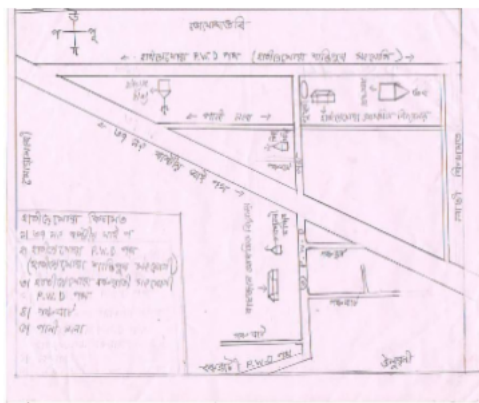

Nazri Naksha