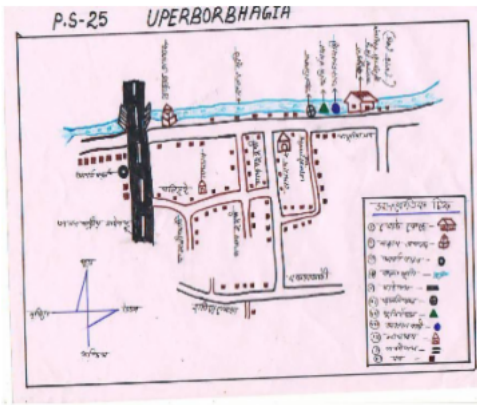

Nazri Naksha