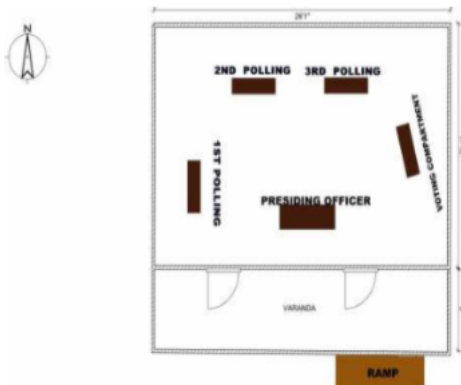

নিৰ্বাচক পঞ্জীয়ন বিষয়াৰ স্বাক্ষৰ

Nazri Naksha

Google Map View

Polling Station Building Front View

ভোটগ্ৰহন কেন্দ্ৰৰ সন্মুখৰ দৃশ্য

Cad View

Key MAP View

1 নাম : পবন বৈশ্য পিতাৰ নাম: ননি ৰাম বৈশ্য ঘৰ নং : ৩৭ বয়স : 45 লিঙ্গ : পুৰুষ	BYH0061689 ফটো উপলব্ধ	2 নাম : সীমা বৈশ্য অন্যান্য: পবন বৈশ্য ঘৰ নং : ৩৭ বয়স : 39 লিঙ্গ : মহিলা	BYH0061697 ফটো উপলব্ধ	3 নাম : দীপ মনি পাচনী পিতাৰ নাম: উপেন পাচনী ঘৰ নং : 40 বয়স : 21 লিঙ্গ : পুৰুষ	YXH0043463 ফটো উপলব্ধ
4 নাম : উপেন পাচনী পিতাৰ নাম: বগাই পাচনী ঘৰ নং : 40ক বয়স : 48 লিঙ্গ : পুৰুষ	BYH7138650 ফটো উপলব্ধ	5 নাম : কল্পনা পাচনী স্বামীৰ নাম: উপেন পাচনী ঘৰ নং : 40ক বয়স : 40 লিঙ্গ : মহিলা	BYH7138661 ফটো উপলব্ধ	6 নাম : জিতেন পাচনী পিতাৰ নাম: বগাই পাচনী ঘৰ নং : 40 খ বয়স : 41 লিঙ্গ : পুৰুষ	BYH7138683 ফটো উপলব্ধ
7 নাম : হিমা কাকতি পিতাৰ নাম: বিকাশ কাকতি ঘৰ নং : 34 বয়স : 34 লিঙ্গ : মহিলা	BYH8237818 ফটো উপলব্ধ	8 নাম : শ্ৰী মামু বৰা স্বামীৰ নাম: নৱজ্যোতি বৰা ঘৰ নং : 45 বয়স : 39 লিঙ্গ : মহিলা	BYH0221572 ফটো উপলব্ধ	# 9 নাম : শহিদুল হক পিতাৰ নাম: ইব্রাহিম আলী ঘৰ নং : 237 বয়স : 24 লিঙ্গ : পুৰুষ	BYH0428128 ফটো উপলব্ধ
10 নাম : দিলীপ চন্দ্ৰ ভূঞা পিতাৰ নাম: পদুম ভূঞা ঘৰ নং : ৮৩ক বয়স : 59 লিঙ্গ : পুৰুষ	BYH0282459 ফটো উপলব্ধ	11 নাম : জিতু মনি ভূঞা স্বামীৰ নাম: দিলীপ ভূঞা ঘৰ নং : ৮৩ক বয়স : 56 লিঙ্গ : মহিলা	BYH0282509 ফটো উপলব্ধ	S2 12 নাম : ৰশ্মি ভূঞা পিতাৰ নাম: দিলীপ ভূঞা ঘৰ নং : ৮৩ক বয়স : 24 লিঙ্গ : মহিলা	BYH0604306 ফটো উপলব্ধ
13 নাম : কস্তুৰী ভূঞা পিতাৰ নাম: দিলীপ ভূঞা ভূঞা ঘৰ নং : 83 ক বয়স : 21 লিঙ্গ : মহিলা	BYH1715754 ফটো উপলব্ধ	14 নাম : জানমণী হাতিমতা স্বামীৰ নাম: কৃষ্ণ জ্যোতি হাতিমতা ঘৰ নং : 86ক বয়স : 35 লিঙ্গ : মহিলা	DLQ8535135 ফটো উপলব্ধ	15 নাম : সঞ্জীৱ ওজা পিতাৰ নাম: মদুল ওজা ঘৰ নং : 118 বয়স : 24 লিঙ্গ : পুৰুষ	BYH0474551 ফটো উপলব্ধ
16 নাম : চানী ওজা পিতাৰ নাম: খগেশ্বৰ বৰা ঘৰ নং : ১১৮ বয়স : 22 লিঙ্গ : মহিলা	BYH0414821 ফটো উপলব্ধ	17 নাম : ভনিতা শইকীয়া পিতাৰ নাম: অতুল শইকীয়া ঘৰ নং : 127 বয়স : 21 লিঙ্গ : মহিলা	BYH1695824 ফটো উপলব্ধ	18 নাম : মদুল ওজা পিতাৰ নাম: লক্ষীৰাম ওজা ঘৰ নং : ১১৮ বয়স : 52 লিঙ্গ : পুৰুষ	BYH7136278 ফটো উপলব্ধ
19 নাম : ধৰণী বৰা পিতাৰ নাম: হৰেণ বৰা ঘৰ নং : 201 ক বয়স : 44 লিঙ্গ : পুৰুষ	BYH2236466 ফটো উপলব্ধ	20 নাম : জয়ন্তী বৰা স্বামীৰ নাম: ধৰণী বৰা ঘৰ নং : 201 ক বয়স : 35 লিঙ্গ : মহিলা	BYH2236433 ফটো উপলব্ধ	21 নাম : গনেশ সুতাৰ পিতাৰ নাম: গৌমান সিং সুতাৰ ঘৰ নং : ২২০ বয়স : 56 লিঙ্গ : পুৰুষ	BYH2234573 ফটো উপলব্ধ
22 নাম : ৰাধিকা সুতাৰ স্বামীৰ নাম: গনেশ সুতাৰ ঘৰ নং : ২২০ বয়স : 54 লিঙ্গ : মহিলা	BYH2234584 ফটো উপলব্ধ	23 নাম : কবিতা দেবী পিতাৰ নাম: জয়ন্ত কাৰ্কী ঘৰ নং : ২২০ বয়স : 35 লিঙ্গ : মহিলা	BYH2234619 ফটো উপলব্ধ	24 নাম : হিমা দেবী পিতাৰ নাম: গনেশ সুতাৰ ঘৰ নং : ২২০ বয়স : 30 লিঙ্গ : মহিলা	BYH2239590 ফটো উপলব্ধ
25 নাম : ভানু সুতাৰ পিতাৰ নাম: গনেশ সুতাৰ ঘৰ নং : ২২০ বয়স : 29 লিঙ্গ : পুৰুষ	BYH0122499 ফটো উপলব্ধ	26 নাম : সিদ্ধবাহাদুৰ সুতাৰ পিতাৰ নাম: গৌমানসিং সুতাৰ ঘৰ নং : ২২১ বয়স : 54 লিঙ্গ : পুৰুষ	BYH2234620 ফটো উপলব্ধ	27 নাম : ৰাধিকা সুতাৰ স্বামীৰ নাম: সিদ্ধবাহাদুৰ সুতাৰ ঘৰ নং : ২২১ বয়স : 47 লিঙ্গ : মহিলা	BYH2234631 ফটো উপলব্ধ
28 নাম : ৰাজীৱ সুতাৰ পিতাৰ নাম: সিদ্ধ বাহাদুৰ সুতাৰ ঘৰ নং : 221 বয়স : 20 লিঙ্গ : পুৰুষ	YXH0124156 ফটো উপলব্ধ	29 নাম : হিমা দেবী পিতাৰ নাম: বমবাহাদুৰ সুতাৰ ঘৰ নং : 221 ক বয়স : 45 লিঙ্গ : মহিলা	YXH0046045 ফটো উপলব্ধ	30 নাম : উমা দেবী স্বামীৰ নাম: অগ্নিধৰ সুতাৰ ঘৰ নং : ২২২ বয়স : 58 লিঙ্গ : মহিলা	BYH2234686 ফটো উপলব্ধ