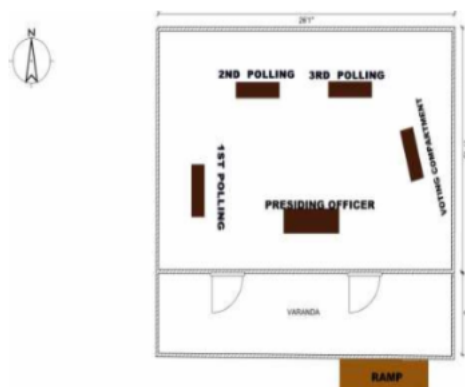

নিৰ্বাচক পঞ্জীয়ন বিষয়াৰ স্বাক্ষৰ

Nazri Naksha

Google Map View

Polling Station Building Front View

ভোটগ্ৰহন কেন্দ্ৰৰ সন্মুখৰ দৃশ্য

Cad View

Key MAP View

1 নাম : হিমালী গগৈ স্বামীৰ নাম: পলাশ প্ৰতিম ভূঞা ঘৰ নং : 1 বয়স : 30 লিঙ্গ : মহিলা	DYB0310813 ফটো উপলব্ধ	2 নাম : অনিৰুদ্ধ গুপ্তা পিতাৰ নাম: হৰীন্দ্র গুপ্তা ঘৰ নং : 100 বয়স : 54 লিঙ্গ : পুৰুষ	BYH0328401 ফটো উপলব্ধ	3 নাম : ডম্বৰ উপাধ্যায় পিতাৰ নাম: বিদ্যা সাগৰ উপাধ্যায় ঘৰ নং : 156 বয়স : 20 লিঙ্গ : পুৰুষ	YXH0071902 ফটো উপলব্ধ
4 নাম : জীতেন বে মাতৃৰ নাম: মইনা বসুমতাৰী ঘৰ নং : 159 বয়স : 36 লিঙ্গ : পুৰুষ	YXH0073288 ফটো উপলব্ধ	5 নাম : কিৰণ বসুমতাৰী পিতাৰ নাম: বীণা বসুমতাৰী ঘৰ নং : 165 বয়স : 24 লিঙ্গ : মহিলা	BYH0499053 ফটো উপলব্ধ	6 নাম : তৰামাই বসুমতাৰী স্বামীৰ নাম: বিনা বসুমতাৰী ঘৰ নং : 166 বয়স : 55 লিঙ্গ : মহিলা	BYH2034562 ফটো উপলব্ধ
7 নাম : প্ৰবীন বসুমতাৰী পিতাৰ নাম: ধীৰেন বসুমতাৰী ঘৰ নং : 169 বয়স : 51 লিঙ্গ : পুৰুষ	BYH2034595 ফটো উপলব্ধ	8 নাম : জোনাকী বসুমতাৰী স্বামীৰ নাম: প্ৰবীন বসুমতাৰী ঘৰ নং : 37 বয়স : 37 লিঙ্গ : মহিলা	BYH2041396 ফটো উপলব্ধ	9 নাম : অননমাই বসুমতাৰী স্বামীৰ নাম: ধীৰেন বসুমতাৰী ঘৰ নং : 169 বয়স : 75 লিঙ্গ : মহিলা	BYH2034584 ফটো উপলব্ধ
10 নাম : দেৱান বসুমতাৰী পিতাৰ নাম: ধীৰেন বসুমতাৰী ঘৰ নং : 169 বয়স : 39 লিঙ্গ : পুৰুষ	BYH2034619 ফটো উপলব্ধ	11 নাম : চম্পা বসুমতাৰী স্বামীৰ নাম: দেৱান বসুমতাৰী ঘৰ নং : 169 বয়স : 34 লিঙ্গ : মহিলা	BYH0226225 ফটো উপলব্ধ	12 নাম : ভাৰতী বসুমতাৰী ভূঞা স্বামীৰ নাম: দিলীপ বসুমতাৰী ঘৰ নং : 168 বয়স : 55 লিঙ্গ : মহিলা	BYH2034631 ফটো উপলব্ধ
13 নাম : দিলীপ বসুমতাৰী পিতাৰ নাম: নৰেশ্বৰ বসুমতাৰী ঘৰ নং : 168 বয়স : 51 লিঙ্গ : পুৰুষ	BYH2034620 ফটো উপলব্ধ	14 নাম : বিশ্ৰাজিত বসুমতাৰী পিতাৰ নাম: দিলীপ বসুমতাৰী ঘৰ নং : 168 বয়স : 36 লিঙ্গ : পুৰুষ	BYH2034642 ফটো উপলব্ধ	15 নাম : উজ্জল বসুমতাৰী পিতাৰ নাম: দিলীপ বসুমতাৰী ঘৰ নং : 168 বয়স : 32 লিঙ্গ : পুৰুষ	BYH1628677 ফটো উপলব্ধ
# 16 নাম : হিমনিশা নাথ স্বামীৰ নাম: উজ্জল বসুমতাৰী ঘৰ নং : 168 বয়স : 31 লিঙ্গ : মহিলা	BYH0558171 ফটো উপলব্ধ	17 নাম : প্ৰাৰ্থনা বৰদলৈ বসুমতাৰী স্বামীৰ নাম: বিশ্ৰাজিত বসুমতাৰী ঘৰ নং : 168 বয়স : 28 লিঙ্গ : মহিলা	BYH0497511 ফটো উপলব্ধ	E 18 নাম : জ্যোতিমাই বসুমতাৰী স্বামীৰ নাম: জয়দেব বসুমতাৰী ঘৰ নং : 168 বয়স : 62 লিঙ্গ : মহিলা	BYH2034664 ফটো উপলব্ধ
# 19 নাম : শংকৰ বসুমতাৰী পিতাৰ নাম: জয়দেব বসুমতাৰী ঘৰ নং : 168 বয়স : 53 লিঙ্গ : পুৰুষ	BYH2034675 ফটো উপলব্ধ	# 20 নাম : মহেশ্বৰ বসুমতাৰী পিতাৰ নাম: জয়দেব বসুমতাৰী ঘৰ নং : 168 বয়স : 45 লিঙ্গ : পুৰুষ	BYH2034686 ফটো উপলব্ধ	21 নাম : ৰাজেন বসুমতাৰী পিতাৰ নাম: জয়দেব বসুমতাৰী ঘৰ নং : 168 বয়স : 44 লিঙ্গ : পুৰুষ	BYH2034697 ফটো উপলব্ধ
# 22 নাম : ৰূপা বসুমতাৰী স্বামীৰ নাম: শংকৰ বসুমতাৰী ঘৰ নং : 168 বয়স : 43 লিঙ্গ : মহিলা	BYH0364547 ফটো উপলব্ধ	# 23 নাম : কৰবী বসুমতাৰী স্বামীৰ নাম: মহেশ্বৰ বসুমতাৰী ঘৰ নং : 168 বয়স : 37 লিঙ্গ : মহিলা	BYH2034700 ফটো উপলব্ধ	24 নাম : ৰুক্মিণী বসুমতাৰী স্বামীৰ নাম: ৰাজেন বসুমতাৰী ঘৰ নং : 168 বয়স : 36 লিঙ্গ : মহিলা	BYH2034711 ফটো উপলব্ধ
25 নাম : বৰ্ণালী বসুমতাৰী পিতাৰ নাম: ৰাজেন বসুমতাৰী ঘৰ নং : 168 বয়স : 28 লিঙ্গ : মহিলা	BYH0274811 ফটো উপলব্ধ	26 নাম : নন্দীতা বসুমতাৰী পিতাৰ নাম: ৰাজেন বসুমতাৰী ঘৰ নং : 169 বয়স : 25 লিঙ্গ : মহিলা	BYH0291278 ফটো উপলব্ধ	# 27 নাম : জয়ন্ত বসুমতাৰী পিতাৰ নাম: শংকৰ বসুমতাৰী ঘৰ নং : 168 বয়স : 25 লিঙ্গ : পুৰুষ	BYH0364554 ফটো উপলব্ধ
# 28 নাম : চৰ্নালতা বসুমতাৰী পিতাৰ নাম: মহেশ্বৰ বসুমতাৰী ঘৰ নং : 168 বয়স : 20 লিঙ্গ : মহিলা	YXH0047761 ফটো উপলব্ধ	29 নাম : দিপক বসুমতাৰী পিতাৰ নাম: কৰ্ণপাই বসুমতাৰী ঘৰ নং : 168 বয়স : 45 লিঙ্গ : পুৰুষ	BYH0605725 ফটো উপলব্ধ	30 নাম : বহাগী বসুমতাৰী স্বামীৰ নাম: দিপক বসুমতাৰী ঘৰ নং : 168 বয়স : 43 লিঙ্গ : মহিলা	BYH0505636 ফটো উপলব্ধ