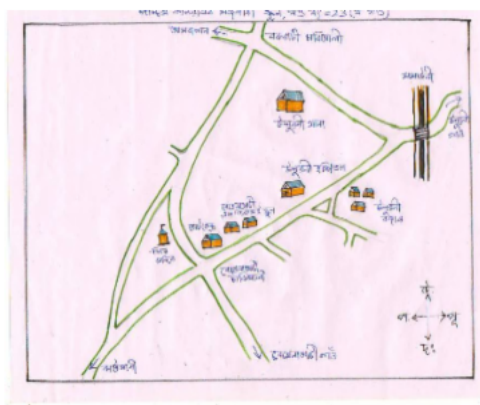

Nazri Naksha