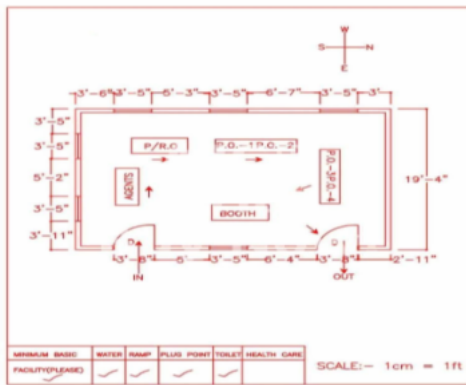

নিৰ্বাচক পঞ্জীয়ন বিষয়াৰ স্বাক্ষৰ

Nazri Naksha

Google Map View

Polling Station Building Front View

ভোটগ্রহন কেন্দ্ৰৰ সন্মুখৰ দৃশ্য

Cad View

Key MAP View

1 নাম : মাৰিয়া খাতুন পিতাৰ নাম: মাইনুল হক ঘৰ নং : 16 বয়স : 26 লিঙ্গ : মহিলা	DLQ1272632	ফটো উপলব্ধ	S 2 নাম : জাফৰিনা চুলতানা স্বামীৰ নাম: ছাইদেৰ বহমান ঘৰ নং : 68 বয়স : 30 লিঙ্গ : মহিলা	DLQ0273532	ফটো উপলব্ধ	3 নাম : হুছেইন আলী পিতাৰ নাম: ইত্তাজ আলী ঘৰ নং : ৭৭ বয়স : 69 লিঙ্গ : পুৰুষ	DLQ0012312	ফটো উপলব্ধ
4 নাম : আজিদা বেগম স্বামীৰ নাম: হুছেইন আলী ঘৰ নং : ৭৭ বয়স : 59 লিঙ্গ : মহিলা	DLQ0012313	ফটো উপলব্ধ	5 নাম : শ্বৰিফ উদ্দিন পিতাৰ নাম: হুচেন আলী ঘৰ নং : ৭৭ বয়স : 39 লিঙ্গ : পুৰুষ	DLQ0012314	ফটো উপলব্ধ	6 নাম : তাছমিনা খাতুন স্বামীৰ নাম: শ্বৰিফ উদ্দিন ঘৰ নং : ৭৭ বয়স : 33 লিঙ্গ : মহিলা	DLQ1537435	ফটো উপলব্ধ
# 7 নাম : জিয়াবুৰ বহমান পিতাৰ নাম: শ্বিৰাজুল ইছলাম ঘৰ নং : ৭৮ বয়স : 31 লিঙ্গ : পুৰুষ	DLQ1537673	ফটো উপলব্ধ	# 8 নাম : নাছিব চুলতানা স্বামীৰ নাম: জয়দুল ইছলাম ঘৰ নং : ৭৮ বয়স : 32 লিঙ্গ : মহিলা	DLQ1537377	ফটো উপলব্ধ	# 9 নাম : আব্দুল কাশেম পিতাৰ নাম: ছাফিৰ উদ্দিন ঘৰ নং : ৭৯ বয়স : 32 লিঙ্গ : পুৰুষ	DLQ0300368	ফটো উপলব্ধ
# 10 নাম : ছাফিকুল ইছলাম পিতাৰ নাম: ওচমান আলী ঘৰ নং : ৮২ বয়স : 37 লিঙ্গ : পুৰুষ	DLQ0174466	ফটো উপলব্ধ	# 11 নাম : ছাহাৰা খাতুন স্বামীৰ নাম: ছাফিকুল ইছলাম ঘৰ নং : ৮২ বয়স : 29 লিঙ্গ : মহিলা	DLQ0302026	ফটো উপলব্ধ	# 12 নাম : ফাৰুক আহমেদ পিতাৰ নাম: আনিচুৰ বহমান ঘৰ নং : ৮৫ বয়স : 29 লিঙ্গ : পুৰুষ	DLQ0125328	ফটো উপলব্ধ
13 নাম : হাসেদা খাতুন স্বামীৰ নাম: ইশ্রাফিল আলী ঘৰ নং : ৮৬ বয়স : 33 লিঙ্গ : মহিলা	DLQ0012315	ফটো উপলব্ধ	14 নাম : মিকছিদুল ইছলাম পিতাৰ নাম: হাফিজ উদ্দিন ঘৰ নং : ৮৬ বয়স : 32 লিঙ্গ : পুৰুষ	DLQ1537775	ফটো উপলব্ধ	# 15 নাম : মিৰাজুল ইছলাম পিতাৰ নাম: আব্দুল কুদ্দুছ ঘৰ নং : ৮৭ বয়স : 29 লিঙ্গ : পুৰুষ	DLQ0126219	ফটো উপলব্ধ
# 16 নাম : বকছানা বেগম স্বামীৰ নাম: জিয়াবুল ইছলাম ঘৰ নং : ৮৭ বয়স : 30 লিঙ্গ : মহিলা	DLQ0126227	ফটো উপলব্ধ	17 নাম : উম্মো হাবিবা স্বামীৰ নাম: আশিক ইকবাল ঘৰ নং : 88 বয়স : 31 লিঙ্গ : মহিলা	DLQ0012316	ফটো উপলব্ধ	# 18 নাম : বকিবুল আহমেদ পিতাৰ নাম: আব্দুল কাশেম ঘৰ নং : ৮৮ বয়স : 30 লিঙ্গ : পুৰুষ	DLQ0126938	ফটো উপলব্ধ
19 নাম : বেকিব উদ্দিন পিতাৰ নাম: কফিল উদ্দিন ঘৰ নং : ৯০ বয়স : 32 লিঙ্গ : পুৰুষ	DLQ1537515	ফটো উপলব্ধ	# 20 নাম : হনফা খাতুন পিতাৰ নাম: আব্দুল হাশিম ঘৰ নং : ৯০ বয়স : 31 লিঙ্গ : মহিলা	DLQ0166959	ফটো উপলব্ধ	# 21 নাম : বাশিদুল হক পিতাৰ নাম: কফিল উদ্দিন ঘৰ নং : ৯০ বয়স : 31 লিঙ্গ : পুৰুষ	DLQ0174706	ফটো উপলব্ধ
# 22 নাম : মহিবুৰ বহমান পিতাৰ নাম: কফিল উদ্দিন ঘৰ নং : ৯০ বয়স : 30 লিঙ্গ : পুৰুষ	DLQ1537571	ফটো উপলব্ধ	# 23 নাম : তৰিক উদ্দিন পিতাৰ নাম: কফিল উদ্দিন ঘৰ নং : ৯০ বয়স : 30 লিঙ্গ : পুৰুষ	DLQ0166975	ফটো উপলব্ধ	# 24 নাম : আক্তাৰা খাতুন স্বামীৰ নাম: বাশিদুল হক ঘৰ নং : ৯০ বয়স : 28 লিঙ্গ : মহিলা	DLQ0174789	ফটো উপলব্ধ
25 নাম : উপায়দেৰ বহমান পিতাৰ নাম: আব্দুল জব্বাৰ ঘৰ নং : ৯১ বয়স : 32 লিঙ্গ : পুৰুষ	DLQ0012318	ফটো উপলব্ধ	26 নাম : জাহানাৰা খাতুন স্বামীৰ নাম: ফাইজুৰ বহমান ঘৰ নং : ৯১ বয়স : 30 লিঙ্গ : মহিলা	DLQ1537388	ফটো উপলব্ধ	# 27 নাম : জামাল উদ্দিন পিতাৰ নাম: জহুৰ উদ্দিন ঘৰ নং : ৯১ বয়স : 29 লিঙ্গ : পুৰুষ	DLQ0167676	ফটো উপলব্ধ
# 28 নাম : জামাল উদ্দিন পিতাৰ নাম: ওচমান আলী ঘৰ নং : ৯৮ বয়স : 36 লিঙ্গ : পুৰুষ	DLQ0310698	ফটো উপলব্ধ	# 29 নাম : নাছিব উদ্দিন পিতাৰ নাম: ওচমান আলী ঘৰ নং : ৯৮ বয়স : 34 লিঙ্গ : পুৰুষ	DLQ0310888	ফটো উপলব্ধ	# 30 নাম : বাছিব উদ্দিন পিতাৰ নাম: ওচমান আলী ঘৰ নং : ৯৮ বয়স : 29 লিঙ্গ : পুৰুষ	DLQ0311118	ফটো উপলব্ধ