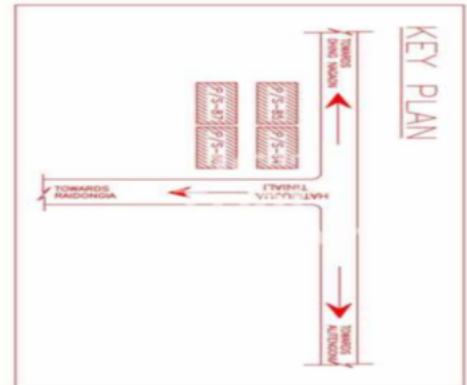

নিৰ্বাচক পঞ্জীয়ন বিষয়াৰ স্বাক্ষৰ

Nazri Naksha

Google Map View

Polling Station Building Front View

ভোটগ্রহন কেন্দ্ৰৰ সন্মুখৰ দৃশ্য

Cad View

Key MAP View

1 নাম : মাৰিয়া খাতুন পিতাৰ নাম: মাইনুল হক ঘৰ নং : 16 বয়স : 26 লিঙ্গ : মহিলা	DLQ1272632	ফটো উপলব্ধ	S 2 নাম : জাফৰিনা চুলতানা স্বামীৰ নাম: ছাইদেৰ বহমান ঘৰ নং : 68 বয়স : 30 লিঙ্গ : মহিলা	DLQ0273532	ফটো উপলব্ধ	3 নাম : হুছেইন আলী পিতাৰ নাম: ইত্তাজ আলী ঘৰ নং : ৭৭ বয়স : 69 লিঙ্গ : পুৰুষ	DLQ0012312	ফটো উপলব্ধ
4 নাম : আজিদা বেগম স্বামীৰ নাম: হুছেইন আলী ঘৰ নং : ৭৭ বয়স : 59 লিঙ্গ : মহিলা	DLQ0012313	ফটো উপলব্ধ	5 নাম : শ্বৰিফ উদ্দিন পিতাৰ নাম: হুচেন আলী ঘৰ নং : ৭৭ বয়স : 39 লিঙ্গ : পুৰুষ	DLQ0012314	ফটো উপলব্ধ	6 নাম : তাছমিনা খাতুন স্বামীৰ নাম: শ্বৰিফ উদ্দিন ঘৰ নং : ৭৭ বয়স : 33 লিঙ্গ : মহিলা	DLQ1537435	ফটো উপলব্ধ
# 7 নাম : জিয়াবুৰ বহমান পিতাৰ নাম: শ্বিৰাজুল ইছলাম ঘৰ নং : ৭৮ বয়স : 31 লিঙ্গ : পুৰুষ	DLQ1537673	ফটো উপলব্ধ	# 8 নাম : নাছিব চুলতানা স্বামীৰ নাম: জয়দুল ইছলাম ঘৰ নং : ৭৮ বয়স : 32 লিঙ্গ : মহিলা	DLQ1537377	ফটো উপলব্ধ	# 9 নাম : আব্দুল কাশেম পিতাৰ নাম: ছাফিৰ উদ্দিন ঘৰ নং : ৭৯ বয়স : 32 লিঙ্গ : পুৰুষ	DLQ0300368	ফটো উপলব্ধ
# 10 নাম : ছাফিকুল ইছলাম পিতাৰ নাম: ওচমান আলী ঘৰ নং : ৮২ বয়স : 37 লিঙ্গ : পুৰুষ	DLQ0174466	ফটো উপলব্ধ	# 11 নাম : ছাহাৰা খাতুন স্বামীৰ নাম: ছাফিকুল ইছলাম ঘৰ নং : ৮২ বয়স : 29 লিঙ্গ : মহিলা	DLQ0302026	ফটো উপলব্ধ	# 12 নাম : ফাৰুক আহমেদ পিতাৰ নাম: আনিচুৰ বহমান ঘৰ নং : ৮৫ বয়স : 29 লিঙ্গ : পুৰুষ	DLQ0125328	ফটো উপলব্ধ
13 নাম : হাসেদা খাতুন স্বামীৰ নাম: ইশ্রাফিল আলী ঘৰ নং : ৮৬ বয়স : 33 লিঙ্গ : মহিলা	DLQ0012315	ফটো উপলব্ধ	14 নাম : মিকছিদুল ইছলাম পিতাৰ নাম: হাফিজ উদ্দিন ঘৰ নং : ৮৬ বয়স : 32 লিঙ্গ : পুৰুষ	DLQ1537775	ফটো উপলব্ধ	# 15 নাম : মিৰাজুল ইছলাম পিতাৰ নাম: আব্দুল কুদ্দুছ ঘৰ নং : ৮৭ বয়স : 29 লিঙ্গ : পুৰুষ	DLQ0126219	ফটো উপলব্ধ
# 16 নাম : বকছানা বেগম স্বামীৰ নাম: জিয়াবুল ইছলাম ঘৰ নং : ৮৭ বয়স : 30 লিঙ্গ : মহিলা	DLQ0126227	ফটো উপলব্ধ	17 নাম : উম্মো হাবিবা স্বামীৰ নাম: আশিক ইকবাল ঘৰ নং : 88 বয়স : 31 লিঙ্গ : মহিলা	DLQ0012316	ফটো উপলব্ধ	# 18 নাম : বকিবুল আহমেদ পিতাৰ নাম: আব্দুল কাশেম ঘৰ নং : ৮৮ বয়স : 30 লিঙ্গ : পুৰুষ	DLQ0126938	ফটো উপলব্ধ
19 নাম : বেকিব উদ্দিন পিতাৰ নাম: কফিল উদ্দিন ঘৰ নং : ৯০ বয়স : 32 লিঙ্গ : পুৰুষ	DLQ1537515	ফটো উপলব্ধ	# 20 নাম : হনফা খাতুন পিতাৰ নাম: আব্দুল হাশিম ঘৰ নং : ৯০ বয়স : 31 লিঙ্গ : মহিলা	DLQ0166959	ফটো উপলব্ধ	# 21 নাম : বাশিদুল হক পিতাৰ নাম: কফিল উদ্দিন ঘৰ নং : ৯০ বয়স : 31 লিঙ্গ : পুৰুষ	DLQ0174706	ফটো উপলব্ধ
# 22 নাম : মহিবুৰ বহমান পিতাৰ নাম: কফিল উদ্দিন ঘৰ নং : ৯০ বয়স : 30 লিঙ্গ : পুৰুষ	DLQ1537571	ফটো উপলব্ধ	# 23 নাম : তৰিক উদ্দিন পিতাৰ নাম: কফিল উদ্দিন ঘৰ নং : ৯০ বয়স : 30 লিঙ্গ : পুৰুষ	DLQ0166975	ফটো উপলব্ধ	# 24 নাম : আক্তাৰা খাতুন স্বামীৰ নাম: বাশিদুল হক ঘৰ নং : ৯০ বয়স : 28 লিঙ্গ : মহিলা	DLQ0174789	ফটো উপলব্ধ
25 নাম : উপায়দেৰ বহমান পিতাৰ নাম: আব্দুল জব্বাৰ ঘৰ নং : ৯১ বয়স : 32 লিঙ্গ : পুৰুষ	DLQ0012318	ফটো উপলব্ধ	26 নাম : জাহানাৰা খাতুন স্বামীৰ নাম: ফাইজুৰ বহমান ঘৰ নং : ৯১ বয়স : 30 লিঙ্গ : মহিলা	DLQ1537388	ফটো উপলব্ধ	# 27 নাম : জামাল উদ্দিন পিতাৰ নাম: জহুৰ উদ্দিন ঘৰ নং : ৯১ বয়স : 29 লিঙ্গ : পুৰুষ	DLQ0167676	ফটো উপলব্ধ
# 28 নাম : জামাল উদ্দিন পিতাৰ নাম: ওচমান আলী ঘৰ নং : ৯৮ বয়স : 36 লিঙ্গ : পুৰুষ	DLQ0310698	ফটো উপলব্ধ	# 29 নাম : নাছিব উদ্দিন পিতাৰ নাম: ওচমান আলী ঘৰ নং : ৯৮ বয়স : 34 লিঙ্গ : পুৰুষ	DLQ0310888	ফটো উপলব্ধ	# 30 নাম : বাছিব উদ্দিন পিতাৰ নাম: ওচমান আলী ঘৰ নং : ৯৮ বয়স : 29 লিঙ্গ : পুৰুষ	DLQ0311118	ফটো উপলব্ধ