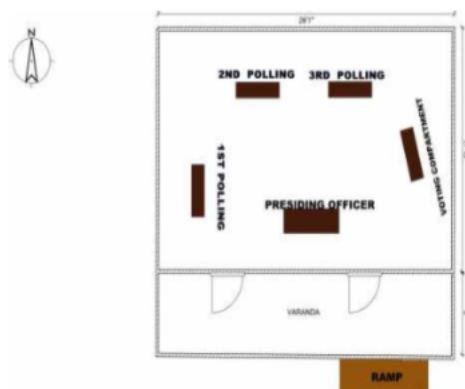

নিৰ্বাচক পঞ্জীয়ন বিষয়াৰ স্বাক্ষৰ

Nazri Naksha

Google Map View

Polling Station Building Front View

ভোটগ্ৰহন কেন্দ্ৰৰ সন্মুখৰ দৃশ্য

Cad View

Key MAP View

1 নাম : টপন বসুমতাৰী পিতাৰ নাম: টেপা বসুমতাৰী ঘৰ নং : 1 বয়স : 62 লিঙ্গ : পুৰুষ	BYH0004632 ফটো উপলব্ধ	2 নাম : ধৰ্মেশ্বৰী বসুমতাৰী স্বামীৰ নাম: তুপন বসুমতাৰী ঘৰ নং : 1 বয়স : 49 লিঙ্গ : মহিলা	BYH0004634 ফটো উপলব্ধ	3 নাম : প্ৰতিভা বসুমতাৰী পিতাৰ নাম: শ্ৰীটুপন বসুমতাৰী ঘৰ নং : 1 বয়স : 30 লিঙ্গ : মহিলা	BYH0000117 ফটো উপলব্ধ
4 নাম : পৰ্ণিমা বসুমতাৰী স্বামীৰ নাম: শঙ্কৰ বসুমতাৰী ঘৰ নং : 2 বয়স : 41 লিঙ্গ : মহিলা	BYH0004638 ফটো উপলব্ধ	5 নাম : দেবজিত বসুমতাৰী পিতাৰ নাম: কমল বসুমতাৰী ঘৰ নং : 2 বয়স : 39 লিঙ্গ : পুৰুষ	BYH0004639 ফটো উপলব্ধ	6 নাম : জানমনি বসুমতাৰী পিতাৰ নাম: শংকৰ বসুমতাৰী ঘৰ নং : 2 বয়স : 26 লিঙ্গ : মহিলা	BYH0236877 ফটো উপলব্ধ
7 নাম : জুন বসুমতাৰী স্বামীৰ নাম: দেৱা.জৎ বসুমতাৰী ঘৰ নং : 2 বয়স : 25 লিঙ্গ : মহিলা	BYH0308494 ফটো উপলব্ধ	8 নাম : প্ৰতিমা বসুমতাৰী পিতাৰ নাম: শংকৰ বসুমতাৰী ঘৰ নং : 2 বয়স : 24 লিঙ্গ : মহিলা	BYH0549261 ফটো উপলব্ধ	9 নাম : শঙ্কৰ বসুমতাৰী পিতাৰ নাম: কমল বসুমতাৰী ঘৰ নং : 2 বয়স : 49 লিঙ্গ : পুৰুষ	BYH0004637 ফটো উপলব্ধ
10 নাম : নীলমনি হাইনাৰী পিতাৰ নাম: আবিৰাম হাইনাৰী ঘৰ নং : 3 বয়স : 76 লিঙ্গ : পুৰুষ	BYH0004640 ফটো উপলব্ধ	11 নাম : শুক্ৰেশ্বৰী হাইনাৰী স্বামীৰ নাম: নীলমনি হাইনাৰী ঘৰ নং : 3 বয়স : 72 লিঙ্গ : মহিলা	BYH1034679 ফটো উপলব্ধ	12 নাম : আজিব হাইনাৰী পিতাৰ নাম: নীলমনি হাইনাৰী ঘৰ নং : 3 বয়স : 49 লিঙ্গ : পুৰুষ	BYH0004643 ফটো উপলব্ধ
13 নাম : বিন্টু মণি বসুমতাৰী হাইনাৰী স্বামীৰ নাম: আজিব হাইনাৰী ঘৰ নং : 3 বয়স : 39 লিঙ্গ : মহিলা	BYH1034726 ফটো উপলব্ধ	14 নাম : ৰাজীৱ হাইনাৰী পিতাৰ নাম: মণিৰাম হাইনাৰী ঘৰ নং : 3 বয়স : 56 লিঙ্গ : পুৰুষ	BYH0004641 ফটো উপলব্ধ	15 নাম : শ্ৰীবীতা হাইনাৰী পিতাৰ নাম: নীলমনি হাইনাৰী ঘৰ নং : 3 বয়স : 49 লিঙ্গ : মহিলা	BYH0050799 ফটো উপলব্ধ
16 নাম : সুনীধি হাইনাৰী স্বামীৰ নাম: ৰাজীৱ হাইনাৰী ঘৰ নং : 3 বয়স : 45 লিঙ্গ : মহিলা	BYH0004644 ফটো উপলব্ধ	17 নাম : অমন হাইনাৰী পিতাৰ নাম: ৰাজীৱ হাইনাৰী ঘৰ নং : 3 বয়স : 21 লিঙ্গ : পুৰুষ	BYH1693282 ফটো উপলব্ধ	18 নাম : কাব্যশ্ৰী হাইনাৰী স্বামীৰ নাম: জাতিৰাম হাইনাৰী ঘৰ নং : 8 বয়স : 82 লিঙ্গ : মহিলা	BYH0004645 ফটো উপলব্ধ
19 নাম : ৰাজু হাইনাৰী পিতাৰ নাম: জাতিৰাম হাইনাৰী ঘৰ নং : 8 বয়স : 59 লিঙ্গ : পুৰুষ	BYH0004647 ফটো উপলব্ধ	20 নাম : মঞ্জলা হাইনাৰী স্বামীৰ নাম: ৰাজু হাইনাৰী ঘৰ নং : 8 বয়স : 51 লিঙ্গ : মহিলা	BYH1043976 ফটো উপলব্ধ	21 নাম : আভা হাইনাৰী স্বামীৰ নাম: বিষ্ণু হাইনাৰী ঘৰ নং : 8 বয়স : 49 লিঙ্গ : মহিলা	BYH0004649 ফটো উপলব্ধ
22 নাম : মানস হাইনাৰী পিতাৰ নাম: বিষ্ণু হাইনাৰী ঘৰ নং : 4 বয়স : 24 লিঙ্গ : পুৰুষ	BYH0472779 ফটো উপলব্ধ	23 নাম : মণিকা হাইনাৰী পিতাৰ নাম: লক্ষী হাইনাৰী ঘৰ নং : 5 বয়স : 66 লিঙ্গ : মহিলা	BYH0004650 ফটো উপলব্ধ	24 নাম : বিপুল হাইনাৰী পিতাৰ নাম: মহেন্দ্ৰ হাইনাৰী ঘৰ নং : 5 বয়স : 61 লিঙ্গ : পুৰুষ	BYH1626648 ফটো উপলব্ধ
25 নাম : অনিমা হাইনাৰী পিতাৰ নাম: লক্ষী হাইনাৰী ঘৰ নং : 5 বয়স : 60 লিঙ্গ : মহিলা	BYH0004651 ফটো উপলব্ধ	26 নাম : অৰ্চনা হাইনাৰী স্বামীৰ নাম: বিপুল হাইনাৰী ঘৰ নং : 5 বয়স : 56 লিঙ্গ : মহিলা	BYH1626637 ফটো উপলব্ধ	27 নাম : কাৰেৰি হাইনাৰী পিতাৰ নাম: বিপুল কোবৰ ঘৰ নং : 5 বয়স : 30 লিঙ্গ : মহিলা	BYH1626659 ফটো উপলব্ধ
28 নাম : ৰূপালী বসুমতাৰী স্বামীৰ নাম: বৰ্গাৰাম বসুমতাৰী ঘৰ নং : 6 বয়স : 53 লিঙ্গ : মহিলা	BYH0004653 ফটো উপলব্ধ	29 নাম : সঞ্জীৱ বসুমতাৰী পিতাৰ নাম: বৰ্গাৰাম বসুমতাৰী ঘৰ নং : 6 বয়স : 34 লিঙ্গ : পুৰুষ	BYH0151688 ফটো উপলব্ধ	30 নাম : আমিনা স্বৰ্গীয়াৰী স্বামীৰ নাম: সঞ্জীৱ বসুমতাৰী ঘৰ নং : 6 বয়স : 21 লিঙ্গ : মহিলা	YXH0120451 ফটো উপলব্ধ