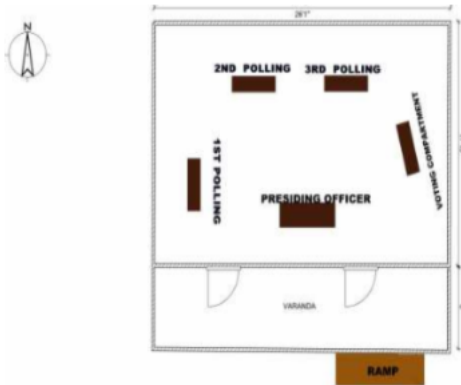

নিৰ্বাচক পঞ্জীয়ন বিষয়াৰ স্বাক্ষৰ

Nazri Naksha

Google Map View

Polling Station Building Front View

ভোটগ্ৰহন কেন্দ্ৰৰ সন্মুখৰ দৃশ্য

Cad View

Key MAP View

1 নাম : চুবজ হৰিজন পিতাৰ নাম : মখুৰা হৰিজন ঘৰ নং : 207 বয়স : 65 লিঙ্গ : পুৰুষ	BYH0473199 ফটো উপলব্ধ	2 নাম : কালাবতী হৰিজন স্বামীৰ নাম : সৰত হৰিজন ঘৰ নং : 207 বয়স : 56 লিঙ্গ : মহিলা	BYH0473157 ফটো উপলব্ধ	3 নাম : চন্ডোস হৰিজন পিতাৰ নাম : সৰজ হৰিজন ঘৰ নং : 207 বয়স : 31 লিঙ্গ : পুৰুষ	BYH0473173 ফটো উপলব্ধ
4 নাম : অশোক হৰিজন পিতাৰ নাম : সৰজ হৰিজন ঘৰ নং : 207 বয়স : 31 লিঙ্গ : পুৰুষ	BYH0473181 ফটো উপলব্ধ	5 নাম : বিচুক হৰিজন পিতাৰ নাম : সৰজ হৰিজন ঘৰ নং : 207 বয়স : 24 লিঙ্গ : পুৰুষ	BYH0473165 ফটো উপলব্ধ	S 6 নাম : ৰাজ দাস পিতাৰ নাম : হৰাধন দাস ঘৰ নং : 209 বয়স : 43 লিঙ্গ : পুৰুষ	BYH0442160 ফটো উপলব্ধ
7 নাম : অঞ্জলী সিং স্বামীৰ নাম : ৰাজিব সিং ঘৰ নং : 236 বয়স : 34 লিঙ্গ : মহিলা	BYH0301853 ফটো উপলব্ধ	8 নাম : হেমন্ত বৰুৱা পিতাৰ নাম : প্ৰফুল্ল বৰুৱা ঘৰ নং : 289 বয়স : 61 লিঙ্গ : পুৰুষ	BYH0005297 ফটো উপলব্ধ	9 নাম : মুক্তেশ্বৰ বৰুৱা পিতাৰ নাম : প্ৰফুল্ল বৰুৱা ঘৰ নং : 289 বয়স : 49 লিঙ্গ : পুৰুষ	BYH0005294 ফটো উপলব্ধ
10 নাম : বিনা মণি বৰুৱা স্বামীৰ নাম : শৰত বৰুৱা ঘৰ নং : 289 বয়স : 46 লিঙ্গ : মহিলা	BYH0005295 ফটো উপলব্ধ	# 11 নাম : মিন বৰুৱা স্বামীৰ নাম : মুক্তেশ্বৰ বৰুৱা ঘৰ নং : 289 বয়স : 46 লিঙ্গ : মহিলা	BYH0005296 ফটো উপলব্ধ	12 নাম : সবিতা বৰুৱা স্বামীৰ নাম : হেমন্ত বৰুৱা ঘৰ নং : 289 বয়স : 40 লিঙ্গ : মহিলা	BYH0005300 ফটো উপলব্ধ
13 নাম : নমিতা গদুৱা বৰুৱা স্বামীৰ নাম : জয়ন্ত বৰুৱা ঘৰ নং : 247 বয়স : 35 লিঙ্গ : মহিলা	YXH0057844 ফটো উপলব্ধ	14 নাম : পদ্ম বৰুৱা পিতাৰ নাম : মুক্তেশ্বৰ বৰুৱা ঘৰ নং : 289 বয়স : 33 লিঙ্গ : পুৰুষ	BYH1671438 ফটো উপলব্ধ	15 নাম : জয়ন্ত বৰুৱা পিতাৰ নাম : মুক্তেশ্বৰ বৰুৱা ঘৰ নং : 289 বয়স : 33 লিঙ্গ : পুৰুষ	BYH0005299 ফটো উপলব্ধ
16 নাম : জিত বৰুৱা পিতাৰ নাম : মুক্তেশ্বৰ বৰুৱা ঘৰ নং : 289 বয়স : 31 লিঙ্গ : পুৰুষ	BYH0186148 ফটো উপলব্ধ	17 নাম : আইমনি দেৱী বৰুৱা স্বামীৰ নাম : পদ্ম বৰুৱা ঘৰ নং : 289 বয়স : 31 লিঙ্গ : মহিলা	BYH1671381 ফটো উপলব্ধ	18 নাম : পল্লৱী বৰুৱা পিতাৰ নাম : হৰিশ্বৰ বৰুৱা ঘৰ নং : 289 বয়স : 29 লিঙ্গ : মহিলা	BYH1671405 ফটো উপলব্ধ
19 নাম : অনন্ত বৰা পিতাৰ নাম : গণেশ বৰা ঘৰ নং : 289ক বয়স : 55 লিঙ্গ : পুৰুষ	BYH0310201 ফটো উপলব্ধ	20 নাম : প্ৰতিমা বৰা স্বামীৰ নাম : অনন্ত বৰা ঘৰ নং : 289ক বয়স : 47 লিঙ্গ : মহিলা	BYH0310193 ফটো উপলব্ধ	21 নাম : লখিমী বৰা পিতাৰ নাম : অনন্ত বৰা ঘৰ নং : 247ক বয়স : 26 লিঙ্গ : মহিলা	BYH0346940 ফটো উপলব্ধ
22 নাম : চিৰঞ্জীৱ বৰা পিতাৰ নাম : অনন্ত বৰা ঘৰ নং : 289ক বয়স : 23 লিঙ্গ : পুৰুষ	BYH0571000 ফটো উপলব্ধ	23 নাম : হিন্দ্রেশ্বৰ বৰুৱা পিতাৰ নাম : প্ৰফুল্ল বৰুৱা ঘৰ নং : 289ক বয়স : 61 লিঙ্গ : পুৰুষ	BYH0005292 ফটো উপলব্ধ	24 নাম : মঞ্জু বৰুৱা স্বামীৰ নাম : হিন্দ্রেশ্বৰ বৰুৱা ঘৰ নং : 289ক বয়স : 52 লিঙ্গ : মহিলা	BYH0005293 ফটো উপলব্ধ
25 নাম : দীপজ্যোতি বৰুৱা পিতাৰ নাম : হিন্দ্রেশ্বৰ বৰুৱা ঘৰ নং : 289ক বয়স : 26 লিঙ্গ : পুৰুষ	BYH0100875 ফটো উপলব্ধ	26 নাম : ৰেন বৰা স্বামীৰ নাম : ৰবিৰাম বৰা ঘৰ নং : 28৮ বয়স : 62 লিঙ্গ : মহিলা	BYH0005302 ফটো উপলব্ধ	27 নাম : বিপুল বৰা পিতাৰ নাম : ৰবিৰাম বৰা ঘৰ নং : 28৮ বয়স : 36 লিঙ্গ : পুৰুষ	BYH0005303 ফটো উপলব্ধ
28 নাম : জন্টি বৰা স্বামীৰ নাম : বিপুল বৰা ঘৰ নং : 28৮ বয়স : 35 লিঙ্গ : মহিলা	BYH0005304 ফটো উপলব্ধ	# 29 নাম : বিশ্বজিত নমঃদাস পিতাৰ নাম : প্ৰকাশ নমঃদাস ঘৰ নং : 2৫০ বয়স : 67 লিঙ্গ : পুৰুষ	BYH0005307 ফটো উপলব্ধ	# 30 নাম : ভৱানী নমঃদাস স্বামীৰ নাম : বিশ্বজিত নম দাস ঘৰ নং : 2৫০ বয়স : 60 লিঙ্গ : মহিলা	BYH0235879 ফটো উপলব্ধ