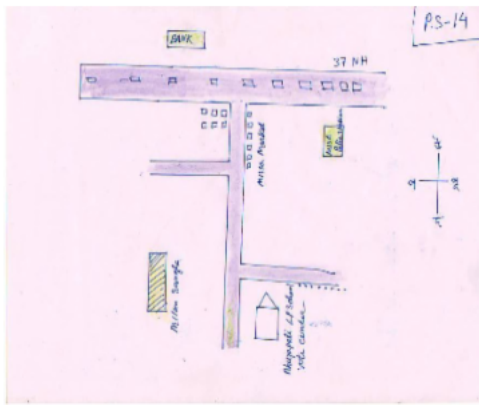

Nazri Naksha