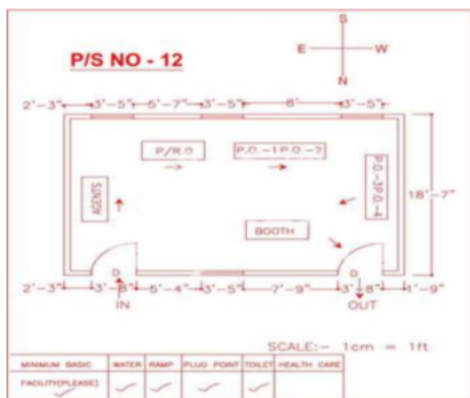

নিৰ্বাচক পঞ্জীয়ন বিষয়াৰ স্বাক্ষৰ

Nazri Naksha

Google Map View

Polling Station Building Front View

ভোটগ্রহন কেন্দ্ৰৰ সন্মুখৰ দৃশ্য

Cad View

Key MAP View

1 নাম : লক্ষণ বিজুৱাৰ পিতাৰ নাম: হৰ্গৰু বিজুৱাৰ ঘৰ নং : 1 বয়স : 60 লিঙ্গ : পুৰুষ	DLQ0005444 ফটো উপলব্ধ	2 নাম : অনিতা বিজুৱাৰ স্বামীৰ নাম: লক্ষণ বিজুৱাৰ ঘৰ নং : 1 বয়স : 53 লিঙ্গ : মহিলা	DLQ0005445 ফটো উপলব্ধ	3 নাম : মহেন্দ্ৰ বীন্জুৱাৰ পিতাৰ নাম: লখন বীন্জুৱাৰ ঘৰ নং : 1 বয়স : 24 লিঙ্গ : পুৰুষ	DLQ0458711 ফটো উপলব্ধ
4 নাম : নৰেন বিজুৱাৰ পিতাৰ নাম: ঘাচিৰাম বিজুৱাৰ ঘৰ নং : 2 বয়স : 50 লিঙ্গ : পুৰুষ	DLQ0005448 ফটো উপলব্ধ	5 নাম : তাৰামতি বিজুৱাৰ স্বামীৰ নাম: নৰেন বিজুৱাৰ ঘৰ নং : 2 বয়স : 43 লিঙ্গ : মহিলা	DLQ0005449 ফটো উপলব্ধ	S2 6 নাম : প্ৰিয়ংকা বিজুৱাৰ পিতাৰ নাম: নৰেন বিজুৱাৰ ঘৰ নং : 2 বয়স : 25 লিঙ্গ : মহিলা	DLQ0607440 ফটো উপলব্ধ
7 নাম : বলোৰাম বিজুৱাৰ পিতাৰ নাম: ঘাচিৰাম বিজুৱাৰ ঘৰ নং : 3 বয়স : 56 লিঙ্গ : পুৰুষ	DLQ0005450 ফটো উপলব্ধ	8 নাম : বেবতী বিজুৱাৰ স্বামীৰ নাম: বলোৰাম বিজুৱাৰ ঘৰ নং : 3 বয়স : 52 লিঙ্গ : মহিলা	DLQ0005451 ফটো উপলব্ধ	9 নাম : শ্যামলাল বিজুৱাৰ পিতাৰ নাম: বলৰাম বিজুৱাৰ ঘৰ নং : 3 বয়স : 36 লিঙ্গ : পুৰুষ	DLQ0005452 ফটো উপলব্ধ
10 নাম : পূৰ্ণিমা বিজুৱাৰ পিতাৰ নাম: বলোৰাম বিজুৱাৰ ঘৰ নং : 3 বয়স : 28 লিঙ্গ : মহিলা	DLQ0136903 ফটো উপলব্ধ	E 11 নাম : তুলাৰাম বিজুৱাৰ পিতাৰ নাম: ঘাচিৰাম বিজুৱাৰ ঘৰ নং : 8 বয়স : 53 লিঙ্গ : পুৰুষ	DLQ0005453 ফটো উপলব্ধ	12 নাম : বিৰছি বিজুৱাৰ স্বামীৰ নাম: তুলাৰাম বিজুৱাৰ ঘৰ নং : 8 বয়স : 46 লিঙ্গ : মহিলা	DLQ0005454 ফটো উপলব্ধ
13 নাম : বিনা বিজুৱাৰ পিতাৰ নাম: তুলাৰাম বিজুৱাৰ ঘৰ নং : 8 বয়স : 29 লিঙ্গ : মহিলা	DLQ0275776 ফটো উপলব্ধ	14 নাম : বাজাৰাম বিজুৱাৰ পিতাৰ নাম: তুলাৰাম বিজুৱাৰ ঘৰ নং : 8 বয়স : 27 লিঙ্গ : পুৰুষ	DLQ0275925 ফটো উপলব্ধ	15 নাম : যোগেন বিজুৱাৰ পিতাৰ নাম: ঘাচিৰাম বিজুৱাৰ ঘৰ নং : 5 বয়স : 62 লিঙ্গ : পুৰুষ	DLQ0005455 ফটো উপলব্ধ
16 নাম : মইনা বিজুৱাৰ স্বামীৰ নাম: যোগেন বিজুৱাৰ ঘৰ নং : 5 বয়স : 54 লিঙ্গ : মহিলা	DLQ0005456 ফটো উপলব্ধ	17 নাম : ভৃগু বিজুৱাৰ পিতাৰ নাম: যোগেন বিজুৱাৰ ঘৰ নং : 5 বয়স : 35 লিঙ্গ : পুৰুষ	DLQ0005457 ফটো উপলব্ধ	18 নাম : হেম কান্ত বিজুৱাৰ পিতাৰ নাম: যোগেন বিজুৱাৰ ঘৰ নং : 5 বয়স : 31 লিঙ্গ : পুৰুষ	DLQ0005459 ফটো উপলব্ধ
19 নাম : পিংকী বিজুৱাৰ স্বামীৰ নাম: ভৃগু বিজুৱাৰ ঘৰ নং : 5 বয়স : 30 লিঙ্গ : মহিলা	DLQ0282806 ফটো উপলব্ধ	20 নাম : প্ৰাঞ্জল বিজুৱাৰ পিতাৰ নাম: যোগেন বিজুৱাৰ ঘৰ নং : 5 বয়স : 30 লিঙ্গ : পুৰুষ	DLQ0005458 ফটো উপলব্ধ	21 নাম : তৰণ বিজুৱাৰ পিতাৰ নাম: যোগেন বিজুৱাৰ ঘৰ নং : 5 বয়স : 29 লিঙ্গ : পুৰুষ	DLQ0103796 ফটো উপলব্ধ
22 নাম : ফুলবানী বিজুৱাৰ স্বামীৰ নাম: হেমকান্ত বিজুৱাৰ ঘৰ নং : 5 বয়স : 27 লিঙ্গ : মহিলা	DLQ0282897 ফটো উপলব্ধ	23 নাম : প্ৰকাশ বিজুৱাৰ পিতাৰ নাম: যোগেন বিজুৱাৰ ঘৰ নং : 5 বয়স : 25 লিঙ্গ : পুৰুষ	DLQ1132539 ফটো উপলব্ধ	S 24 নাম : প্ৰিয়া বিজুৱাৰ স্বামীৰ নাম: প্ৰাঞ্জল বিজুৱাৰ ঘৰ নং : 5 বয়স : 22 লিঙ্গ : মহিলা	DLQ1172493 ফটো উপলব্ধ
25 নাম : বিজয় গোড পিতাৰ নাম: লাভো গোড ঘৰ নং : 6 বয়স : 57 লিঙ্গ : পুৰুষ	DLQ0005460 ফটো উপলব্ধ	26 নাম : চয়মত গোড স্বামীৰ নাম: বিজয় গোড ঘৰ নং : 6 বয়স : 51 লিঙ্গ : মহিলা	DLQ0005461 ফটো উপলব্ধ	27 নাম : গোপাল গোড পিতাৰ নাম: লাভো গোড ঘৰ নং : 6 বয়স : 49 লিঙ্গ : পুৰুষ	DLQ0005462 ফটো উপলব্ধ
28 নাম : ৰজনী গোড স্বামীৰ নাম: গোপাল গোড ঘৰ নং : 6 বয়স : 40 লিঙ্গ : মহিলা	DLQ0005463 ফটো উপলব্ধ	S 29 নাম : ৰনজীতা গোড পিতাৰ নাম: বিজয় গোড ঘৰ নং : 6 বয়স : 40 লিঙ্গ : মহিলা	DLQ0005464 ফটো উপলব্ধ	# 30 নাম : বিপুল চন্দ্ৰ গোড পিতাৰ নাম: বিজয় গোড ঘৰ নং : 6 বয়স : 38 লিঙ্গ : পুৰুষ	DLQ0005465 ফটো উপলব্ধ