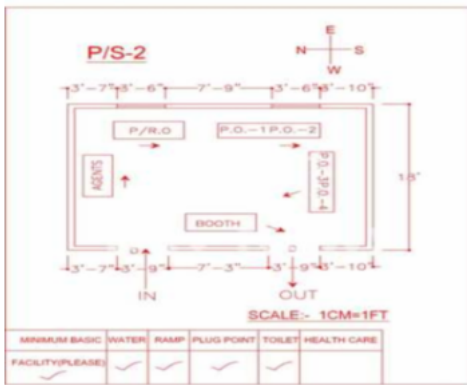

নিৰ্বাচক পঞ্জীয়ন বিষয়াৰ স্বাক্ষৰ

Nazri Naksha

Google Map View

Polling Station Building Front View

ভোটগ্ৰহন কেন্দ্ৰৰ সন্মুখৰ দৃশ্য

Cad View

Key MAP View

1 নাম : যমুনা দেছুৱা স্বামীৰ নাম : বিজয় দেছুৱা ঘৰ নং : 1 বয়স : 65 লিঙ্গ : মহিলা	DLQ0000830 ফটো উপলব্ধ	S 2 নাম : মইনা দেছুৱা স্বামীৰ নাম : তপন দেছুৱা ঘৰ নং : 1 বয়স : 40 লিঙ্গ : মহিলা	DLQ0000832 ফটো উপলব্ধ	3 নাম : লক্ষী দেছুৱা স্বামীৰ নাম : ফুকন দেছুৱা ঘৰ নং : 1 বয়স : 35 লিঙ্গ : মহিলা	DLQ0411736 ফটো উপলব্ধ
4 নাম : ফুকন দেছুৱা পিতাৰ নাম : মৃত বিজয় দেছুৱা ঘৰ নং : 1 বয়স : 32 লিঙ্গ : পুৰুষ	DLQ0411223 ফটো উপলব্ধ	5 নাম : কীৰ্তন দেছুৱা পিতাৰ নাম : বিজয় দেছুৱা ঘৰ নং : 1 বয়স : 31 লিঙ্গ : পুৰুষ	DLQ2244044 ফটো উপলব্ধ	S 6 নাম : খুচুৰ দেছুৱা স্বামীৰ নাম : ফুকন দেছুৱা ঘৰ নং : 1 বয়স : 26 লিঙ্গ : মহিলা	DLQ0411629 ফটো উপলব্ধ
7 নাম : লীলা দেছুৱা স্বামীৰ নাম : ভোজন দেছুৱা ঘৰ নং : 2 বয়স : 72 লিঙ্গ : মহিলা	DLQ0000833 ফটো উপলব্ধ	8 নাম : অজিত দেছুৱা পিতাৰ নাম : চন্দ্ৰ দেছুৱা ঘৰ নং : 2 বয়স : 65 লিঙ্গ : পুৰুষ	DLQ0000834 ফটো উপলব্ধ	9 নাম : অষ্টমী দেছুৱা স্বামীৰ নাম : অজিত দেছুৱা ঘৰ নং : 2 বয়স : 52 লিঙ্গ : মহিলা	DLQ0000835 ফটো উপলব্ধ
10 নাম : দিপক দেছুৱা পিতাৰ নাম : মিত্ৰ দেছুৱা ঘৰ নং : 3 বয়স : 60 লিঙ্গ : পুৰুষ	DLQ0000838 ফটো উপলব্ধ	11 নাম : জ্যোতী দেছুৱা স্বামীৰ নাম : দিপক দেছুৱা ঘৰ নং : 3 বয়স : 35 লিঙ্গ : মহিলা	DLQ0428730 ফটো উপলব্ধ	12 নাম : মিনা দেছুৱা স্বামীৰ নাম : জিতেন দেছুৱা ঘৰ নং : 8 বয়স : 50 লিঙ্গ : মহিলা	DLQ0000840 ফটো উপলব্ধ
13 নাম : অজয় দেছুৱা পিতাৰ নাম : মৃত জীতেশ দেছুৱা ঘৰ নং : 8 বয়স : 32 লিঙ্গ : পুৰুষ	DLQ0428631 ফটো উপলব্ধ	14 নাম : মুনকী তাঁতি স্বামীৰ নাম : অজয় তাঁতি ঘৰ নং : 8 বয়স : 30 লিঙ্গ : মহিলা	DLQ0428623 ফটো উপলব্ধ	15 নাম : মংগল দেছুৱা পিতাৰ নাম : বিক্রম দেছুৱা ঘৰ নং : 5 বয়স : 32 লিঙ্গ : পুৰুষ	DLQ2244113 ফটো উপলব্ধ
16 নাম : দলীৰা দেছুৱা স্বামীৰ নাম : লক্ষেশ্বৰ দেছুৱা ঘৰ নং : 6 বয়স : 75 লিঙ্গ : মহিলা	DLQ0000842 ফটো উপলব্ধ	17 নাম : সুখীন্দ্র দেছুৱা পিতাৰ নাম : লক্ষেশ্বৰ দেছুৱা ঘৰ নং : 6 বয়স : 53 লিঙ্গ : পুৰুষ	DLQ0000843 ফটো উপলব্ধ	18 নাম : মঞ্জু দেছুৱা স্বামীৰ নাম : সুখীন্দ্র দেছুৱা ঘৰ নং : 6 বয়স : 50 লিঙ্গ : মহিলা	DLQ0000844 ফটো উপলব্ধ
19 নাম : শ্যাম দেছুৱা পিতাৰ নাম : সুখীন্দ্র দেছুৱা ঘৰ নং : 6 বয়স : 32 লিঙ্গ : মহিলা	DLQ1164151 ফটো উপলব্ধ	# 20 নাম : অনিতা ওৰাং স্বামীৰ নাম : শ্যাম দেছুৱা ঘৰ নং : 06 ক বয়স : 28 লিঙ্গ : মহিলা	DLQ1163112 ফটো উপলব্ধ	21 নাম : ৰমা দেছুৱা পিতাৰ নাম : সুখীন্দ্র দেছুৱা ঘৰ নং : 6 বয়স : 27 লিঙ্গ : মহিলা	DLQ1163047 ফটো উপলব্ধ
22 নাম : তিলক দেছুৱা পিতাৰ নাম : সুখীন্দ্র দেছুৱা ঘৰ নং : 6 বয়স : 23 লিঙ্গ : পুৰুষ	DLQ1163138 ফটো উপলব্ধ	23 নাম : চন্দ্ৰা দেছুৱা স্বামীৰ নাম : মোহন দেছুৱা ঘৰ নং : 9 বয়স : 70 লিঙ্গ : মহিলা	DLQ0000845 ফটো উপলব্ধ	24 নাম : অৰণ দেছুৱা মাতৃৰ নাম : চন্দ্ৰা দেছুৱা ঘৰ নং : 9 বয়স : 41 লিঙ্গ : পুৰুষ	DLQ0000846 ফটো উপলব্ধ
25 নাম : স্বপ্না দেছুৱা মাতৃৰ নাম : চন্দ্ৰা দেছুৱা ঘৰ নং : 9 বয়স : 36 লিঙ্গ : মহিলা	DLQ0000847 ফটো উপলব্ধ	26 নাম : অমীতা দেছুৱা মাতৃৰ নাম : চন্দ্ৰা দেছুৱা ঘৰ নং : 9 বয়স : 35 লিঙ্গ : মহিলা	DLQ0000848 ফটো উপলব্ধ	# 27 নাম : লক্ষন দেছুৱা পিতাৰ নাম : মৃত মোহন দেছুৱা ঘৰ নং : 7 ক বয়স : 33 লিঙ্গ : পুৰুষ	DLQ0116301 ফটো উপলব্ধ
# 28 নাম : আভা চৰকাৰ স্বামীৰ নাম : লক্ষন দেছুৱা ঘৰ নং : 9 বয়স : 26 লিঙ্গ : মহিলা	DLQ0622548 ফটো উপলব্ধ	29 নাম : সুভদ্রা দেছুৱা স্বামীৰ নাম : গুৰুবাৰিয়া দেছুৱা ঘৰ নং : 9 বয়স : 65 লিঙ্গ : মহিলা	DLQ0000849 ফটো উপলব্ধ	30 নাম : জুলীয়া দেছুৱা স্বামীৰ নাম : বলু দেছুৱা ঘৰ নং : 10 বয়স : 70 লিঙ্গ : মহিলা	DLQ0000850 ফটো উপলব্ধ