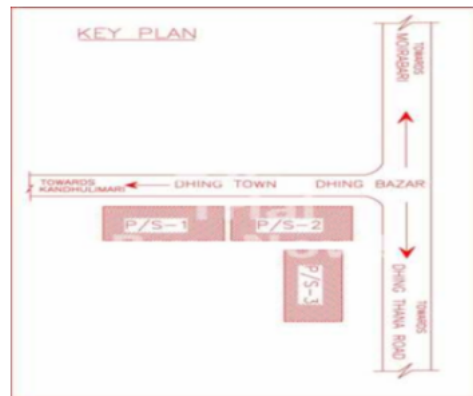

Key MAP View