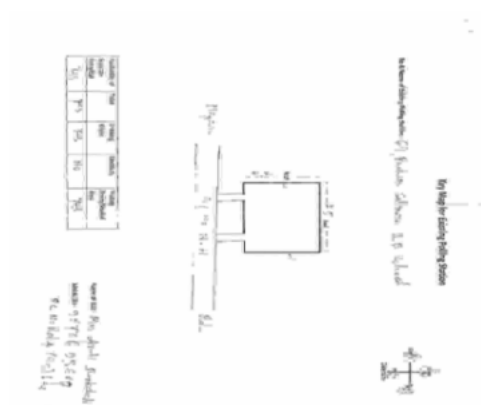

নিৰ্বাচক পঞ্জীয়ন বিষয়াৰ স্বাক্ষৰ

Nazri Naksha

Google Map View

Polling Station Building Front View

ভোটগ্ৰহন কেন্দ্ৰৰ সন্মুখৰ দৃশ্য

Cad View

Key MAP View

1 নাম : কৃষ্ণ কান্ত চাহ পিতাৰ নাম: বিচি চাহ ঘৰ নং : 1 বয়স : 60 লিঙ্গ : পুৰুষ	DLQ4234564 ফটো উপলব্ধ	2 নাম : ললিতা চাহ স্বামীৰ নাম: কৃষ্ণ কান্ত চাহ ঘৰ নং : 1 বয়স : 50 লিঙ্গ : মহিলা	DLQ0001874 ফটো উপলব্ধ	S 3 নাম : জয়ন্তী মনি চাহ পিতাৰ নাম: কৃষ্ণ কান্ত চাহ ঘৰ নং : 1 বয়স : 30 লিঙ্গ : মহিলা	DLQ0000455 ফটো উপলব্ধ
4 নাম : বন্দনা চাহ পিতাৰ নাম: কৃষ্ণ কান্ত চাহ ঘৰ নং : 1 বয়স : 28 লিঙ্গ : মহিলা	DLQ0137331 ফটো উপলব্ধ	5 নাম : সাৰথী মুদলি স্বামীৰ নাম: মোহন মুদলি ঘৰ নং : 2 বয়স : 60 লিঙ্গ : মহিলা	DLQ0001875 ফটো উপলব্ধ	6 নাম : মমতা ৰালা দেৱী মুদলী স্বামীৰ নাম: সঞ্জয় মুদলী ঘৰ নং : 02 ক বয়স : 42 লিঙ্গ : মহিলা	DLQ0137570 ফটো উপলব্ধ
7 নাম : সঞ্জয় মুদলি পিতাৰ নাম: মোহন মুদলি ঘৰ নং : 02 বয়স : 40 লিঙ্গ : পুৰুষ	DLQ0001876 ফটো উপলব্ধ	8 নাম : অজয় মুদলী পিতাৰ নাম: মোহন মুদলী ঘৰ নং : 2 বয়স : 36 লিঙ্গ : পুৰুষ	DLQ0001877 ফটো উপলব্ধ	# 9 নাম : হিৰেন মুদলী পিতাৰ নাম: সাৰথী মুদলী ঘৰ নং : 02 খ বয়স : 33 লিঙ্গ : পুৰুষ	DLQ0001878 ফটো উপলব্ধ
# 10 নাম : ৰশ্মি মুদলী গোৱাল্লা স্বামীৰ নাম: হিৰেন মুদলী ঘৰ নং : 2 খ বয়স : 32 লিঙ্গ : মহিলা	DLQ0055129 ফটো উপলব্ধ	11 নাম : সুবীৰ চন্দ্ৰ ঘোষ পিতাৰ নাম: অনিল চন্দ্ৰ ঘোষ ঘৰ নং : 2 ক বয়স : 42 লিঙ্গ : পুৰুষ	DLQ0008548 ফটো উপলব্ধ	12 নাম : নিবেদীতা ঘোষ পিতাৰ নাম: শান্তিৰঞ্জন ঘোষ ঘৰ নং : 2 ক বয়স : 36 লিঙ্গ : মহিলা	JRF2108385 ফটো উপলব্ধ
13 নাম : আশা চাহ স্বামীৰ নাম: বলৰাম চাহ ঘৰ নং : 3 বয়স : 45 লিঙ্গ : মহিলা	DLQ0001880 ফটো উপলব্ধ	14 নাম : কমলা গৌড় স্বামীৰ নাম: নিৰ্মল চাহ ঘৰ নং : 3 বয়স : 35 লিঙ্গ : মহিলা	DLQ0155259 ফটো উপলব্ধ	15 নাম : নিৰ্মল চাহ পিতাৰ নাম: বলৰাম চাহ ঘৰ নং : 3 বয়স : 34 লিঙ্গ : পুৰুষ	DLQ4234622 ফটো উপলব্ধ
16 নাম : বিলাশি গৌড় পিতাৰ নাম: বিচু গৌড় ঘৰ নং : 8 বয়স : 55 লিঙ্গ : মহিলা	DLQ4234666 ফটো উপলব্ধ	17 নাম : ৰাতুল গৌড় পিতাৰ নাম: দুখিয়া গৌড় ঘৰ নং : 8 বয়স : 38 লিঙ্গ : মহিলা	DLQ4234688 ফটো উপলব্ধ	18 নাম : মালতী গৌড় স্বামীৰ নাম: তপেশ্বৰ গৌড় ঘৰ নং : 04 বয়স : 32 লিঙ্গ : মহিলা	DLQ0496505 ফটো উপলব্ধ
19 নাম : জোনালী গৌড় স্বামীৰ নাম: ৰাতুল গৌড় ঘৰ নং : 4 বয়স : 32 লিঙ্গ : মহিলা	YXH0023952 ফটো উপলব্ধ	# 20 নাম : তপেশ্বৰ গৌড় মাতৃৰ নাম: বিলাসী গৌড় ঘৰ নং : 4 (আ) বয়স : 30 লিঙ্গ : পুৰুষ	DLQ0340646 ফটো উপলব্ধ	21 নাম : বিশাল গৌড় পিতাৰ নাম: বিপুল গৌড় ঘৰ নং : 8 বয়স : 30 লিঙ্গ : পুৰুষ	DLQ0340505 ফটো উপলব্ধ
22 নাম : লক্ষী গৌড় স্বামীৰ নাম: বিশাল গৌড় ঘৰ নং : 4 বয়স : 23 লিঙ্গ : মহিলা	YXH0053066 ফটো উপলব্ধ	E 23 নাম : পুনেশ্বৰী গৌড় স্বামীৰ নাম: লক্ষীৰাম গৌড় ঘৰ নং : 5 বয়স : 74 লিঙ্গ : মহিলা	DLQ0001882 ফটো উপলব্ধ	24 নাম : সঞ্জিত গৌড় পিতাৰ নাম: লক্ষীৰাম গৌড় ঘৰ নং : 5 বয়স : 56 লিঙ্গ : পুৰুষ	DLQ0001883 ফটো উপলব্ধ
25 নাম : পবিত্ৰ গৌড় পিতাৰ নাম: সঞ্জীৱ গৌড় ঘৰ নং : 5 বয়স : 29 লিঙ্গ : পুৰুষ	DLQ0351288 ফটো উপলব্ধ	26 নাম : পাৰ্বতী গৌড় স্বামীৰ নাম: সঞ্জিত গৌড় ঘৰ নং : 5 বয়স : 29 লিঙ্গ : মহিলা	DLQ0001884 ফটো উপলব্ধ	27 নাম : অমৰ সিং গৌড় পিতাৰ নাম: সঞ্জিত গৌড় ঘৰ নং : 5 বয়স : 27 লিঙ্গ : পুৰুষ	YXH0033571 ফটো উপলব্ধ
28 নাম : বিক্রম গৌড় পিতাৰ নাম: সঞ্জিত গৌড় ঘৰ নং : 5 বয়স : 25 লিঙ্গ : পুৰুষ	YXH0082354 ফটো উপলব্ধ	29 নাম : শিৱাস দেৱনাথ পিতাৰ নাম: শংকৰ দেৱনাথ ঘৰ নং : 5 ক বয়স : 21 লিঙ্গ : পুৰুষ	YXH0105155 ফটো উপলব্ধ	30 নাম : প্ৰানবালা দেৱী স্বামীৰ নাম: চিত্তৰঞ্জন দেৱনাথ ঘৰ নং : 5 (ক) বয়স : 66 লিঙ্গ : মহিলা	DLQ0007726 ফটো উপলব্ধ