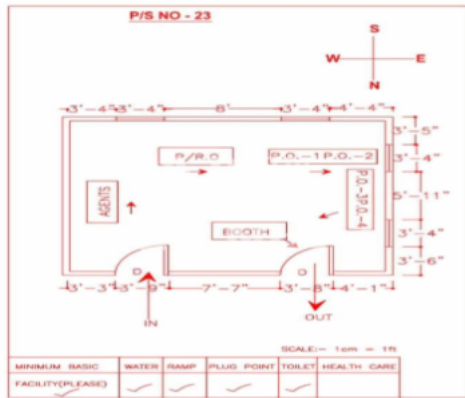

নিৰ্বাচক পঞ্জীয়ন বিষয়াৰ স্বাক্ষৰ

Nazri Naksha

Google Map View

Polling Station Building Front View

ভোটগ্রহন কেন্দ্ৰৰ সন্মুখৰ দৃশ্য

Cad View

Key MAP View

1 নাম : মৰমী দেবনাথ স্বামীৰ নাম: ৰাজিব দেবনাথ ঘৰ নং : 0 বয়স : 27 লিঙ্গ : মহিলা	DLQ0466839 ফটো উপলব্ধ	2 নাম : কৃষ্ণ গোৱালা পিতাৰ নাম: লক্ষী গোৱালা ঘৰ নং : 1 বয়স : 52 লিঙ্গ : পুৰুষ	DLQ1934561 ফটো উপলব্ধ	3 নাম : দিপালী ঘাটোৱাল পিতাৰ নাম: আঘোনো ঘাটোৱাল ঘৰ নং : 1 বয়স : 32 লিঙ্গ : মহিলা	BYH0047126 ফটো উপলব্ধ
4 নাম : তাৰামনি গোৱালা স্বামীৰ নাম: লক্ষী গোৱালা ঘৰ নং : 2 বয়স : 75 লিঙ্গ : মহিলা	DLQ1934583 ফটো উপলব্ধ	5 নাম : কেশব গোৱালা পিতাৰ নাম: লক্ষী গোৱালা ঘৰ নং : 2 বয়স : 48 লিঙ্গ : পুৰুষ	DLQ1934594 ফটো উপলব্ধ	6 নাম : পদ্মা গোৱালা স্বামীৰ নাম: কেশব গোৱালা ঘৰ নং : 2 বয়স : 43 লিঙ্গ : মহিলা	DLQ1934607 ফটো উপলব্ধ
7 নাম : মোহন গোৱালা পিতাৰ নাম: লক্ষী গোৱালা ঘৰ নং : 2 বয়স : 43 লিঙ্গ : পুৰুষ	DLQ1934630 ফটো উপলব্ধ	8 নাম : চম্পা গোৱালা স্বামীৰ নাম: বাবলু গোৱালা ঘৰ নং : 2 বয়স : 42 লিঙ্গ : মহিলা	DLQ1934629 ফটো উপলব্ধ	9 নাম : অনিতা গোৱালা স্বামীৰ নাম: মোহন গোৱালা ঘৰ নং : 2 বয়স : 40 লিঙ্গ : মহিলা	DLQ1934641 ফটো উপলব্ধ
10 নাম : পঞ্চম গোৱালা পিতাৰ নাম: কেশৱ গোৱালা ঘৰ নং : 2 বয়স : 30 লিঙ্গ : পুৰুষ	DLQ0161364 ফটো উপলব্ধ	11 নাম : ৰাম গোৱালা পিতাৰ নাম: লক্ষী গোৱালা ঘৰ নং : 3 বয়স : 56 লিঙ্গ : পুৰুষ	DLQ1934652 ফটো উপলব্ধ	12 নাম : মঞ্জু গোৱালা স্বামীৰ নাম: ৰাম গোৱালা ঘৰ নং : 3 বয়স : 45 লিঙ্গ : মহিলা	DLQ1934663 ফটো উপলব্ধ
13 নাম : ধনঞ্জয় ৰাজবংশী অন্যান্য: জেঠু ৰাজবংশী ঘৰ নং : 3 বয়স : 32 লিঙ্গ : পুৰুষ	DLQ0085589 ফটো উপলব্ধ	14 নাম : বিপিন গোৱালা পিতাৰ নাম: ৰাম গোৱালা ঘৰ নং : 3 বয়স : 25 লিঙ্গ : পুৰুষ	DLQ0493676 ফটো উপলব্ধ	15 নাম : পংকজ গোৱালা পিতাৰ নাম: ৰাম গোৱালা ঘৰ নং : 3 বয়স : 22 লিঙ্গ : পুৰুষ	DLQ0518571 ফটো উপলব্ধ
16 নাম : মানালাল গিৰি পিতাৰ নাম: লক্ষ্মন গিৰি ঘৰ নং : 8 বয়স : 50 লিঙ্গ : পুৰুষ	DLQ1934685 ফটো উপলব্ধ	17 নাম : বৃগল গোৱালা স্বামীৰ নাম: গোলাপ গোৱালা ঘৰ নং : 5 বয়স : 50 লিঙ্গ : মহিলা	DLQ1934721 ফটো উপলব্ধ	18 নাম : গৌৰী গোৱালা পিতাৰ নাম: গোলাপ গোৱালা ঘৰ নং : 5 বয়স : 29 লিঙ্গ : মহিলা	DLQ0160838 ফটো উপলব্ধ
19 নাম : জবেদা খাতুন পিতাৰ নাম: কিয়ামত আলী ঘৰ নং : 6 বয়স : 65 লিঙ্গ : মহিলা	DLQ1934754 ফটো উপলব্ধ	D 20 নাম : ৰাবিয়া খাতুন স্বামীৰ নাম: হাইউদ্দিন আলী ঘৰ নং : 6 বয়স : 60 লিঙ্গ : মহিলা	DLQ1934743 ফটো উপলব্ধ	21 নাম : আকবৰ আলী পিতাৰ নাম: হাইউদ্দিন আলী ঘৰ নং : 6 বয়স : 43 লিঙ্গ : পুৰুষ	DLQ1934765 ফটো উপলব্ধ
22 নাম : আমিৰ আলী পিতাৰ নাম: হাইউদ্দিন আলী ঘৰ নং : 6 বয়স : 38 লিঙ্গ : পুৰুষ	DLQ1934787 ফটো উপলব্ধ	23 নাম : আনোৱাৰা বেগম স্বামীৰ নাম: আমিৰ আলী ঘৰ নং : 6 বয়স : 29 লিঙ্গ : মহিলা	DLQ0487801 ফটো উপলব্ধ	24 নাম : আছৰ আলী পিতাৰ নাম: আছলাম উদ্দিন ঘৰ নং : 9 বয়স : 52 লিঙ্গ : পুৰুষ	DCS4238588 ফটো উপলব্ধ
25 নাম : আব্দুল ছাত্তাৰ পিতাৰ নাম: ফতেহ আলী ঘৰ নং : 7 বয়স : 45 লিঙ্গ : পুৰুষ	DLQ1582311 ফটো উপলব্ধ	26 নাম : ৰহিমা খাতুন স্বামীৰ নাম: আব্দুল ছাত্তাৰ ঘৰ নং : 7 বয়স : 41 লিঙ্গ : মহিলা	YXH0044842 ফটো উপলব্ধ	27 নাম : ৰচবিনা ইয়াছমিন স্বামীৰ নাম: আছৰ আলী ঘৰ নং : 9 বয়স : 23 লিঙ্গ : মহিলা	YXH0025361 ফটো উপলব্ধ
28 নাম : ৰহমান আলী পিতাৰ নাম: আব্দুল ছাত্তাৰ ঘৰ নং : 7 বয়স : 19 লিঙ্গ : পুৰুষ	YXH0106153 ফটো উপলব্ধ	29 নাম : নাৰায়ন দেবনাথ পিতাৰ নাম: প্ৰভাত দেবনাথ ঘৰ নং : 7(ক) বয়স : 58 লিঙ্গ : পুৰুষ	YXH0044586 ফটো উপলব্ধ	30 নাম : সন্ধ্যা ৰানী দেবনাথ স্বামীৰ নাম: নাৰায়ন দেবনাথ ঘৰ নং : 7(ক) বয়স : 50 লিঙ্গ : মহিলা	YXH0004663 ফটো উপলব্ধ