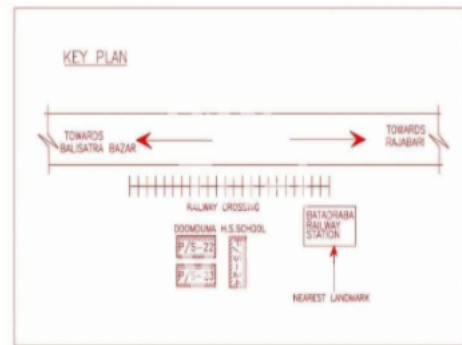

নিৰ্বাচক পঞ্জীয়ন বিষয়াৰ স্বাক্ষৰ

Nazri Naksha

Google Map View

Polling Station Building Front View

ভোটগ্রহন কেন্দ্ৰৰ সন্মুখৰ দৃশ্য

Cad View

Key MAP View

1 নাম : মৰমী দেবনাথ স্বামীৰ নাম: ৰাজিব দেবনাথ ঘৰ নং : 0 বয়স : 27 লিঙ্গ : মহিলা	DLQ0466839 ফটো উপলব্ধ	2 নাম : কৃষ্ণ গোৱালা পিতাৰ নাম: লক্ষী গোৱালা ঘৰ নং : 1 বয়স : 52 লিঙ্গ : পুৰুষ	DLQ1934561 ফটো উপলব্ধ	3 নাম : দিপালী ঘাটোৱাল পিতাৰ নাম: আঘোনো ঘাটোৱাল ঘৰ নং : 1 বয়স : 32 লিঙ্গ : মহিলা	BYH0047126 ফটো উপলব্ধ
4 নাম : তাৰামনি গোৱালা স্বামীৰ নাম: লক্ষী গোৱালা ঘৰ নং : 2 বয়স : 75 লিঙ্গ : মহিলা	DLQ1934583 ফটো উপলব্ধ	5 নাম : কেশব গোৱালা পিতাৰ নাম: লক্ষী গোৱালা ঘৰ নং : 2 বয়স : 48 লিঙ্গ : পুৰুষ	DLQ1934594 ফটো উপলব্ধ	6 নাম : পদ্মা গোৱালা স্বামীৰ নাম: কেশব গোৱালা ঘৰ নং : 2 বয়স : 43 লিঙ্গ : মহিলা	DLQ1934607 ফটো উপলব্ধ
7 নাম : মোহন গোৱালা পিতাৰ নাম: লক্ষী গোৱালা ঘৰ নং : 2 বয়স : 43 লিঙ্গ : পুৰুষ	DLQ1934630 ফটো উপলব্ধ	8 নাম : চম্পা গোৱালা স্বামীৰ নাম: বাবলু গোৱালা ঘৰ নং : 2 বয়স : 42 লিঙ্গ : মহিলা	DLQ1934629 ফটো উপলব্ধ	9 নাম : অনিতা গোৱালা স্বামীৰ নাম: মোহন গোৱালা ঘৰ নং : 2 বয়স : 40 লিঙ্গ : মহিলা	DLQ1934641 ফটো উপলব্ধ
10 নাম : পঞ্চম গোৱালা পিতাৰ নাম: কেশৱ গোৱালা ঘৰ নং : 2 বয়স : 30 লিঙ্গ : পুৰুষ	DLQ0161364 ফটো উপলব্ধ	11 নাম : ৰাম গোৱালা পিতাৰ নাম: লক্ষী গোৱালা ঘৰ নং : 3 বয়স : 56 লিঙ্গ : পুৰুষ	DLQ1934652 ফটো উপলব্ধ	12 নাম : মঞ্জু গোৱালা স্বামীৰ নাম: ৰাম গোৱালা ঘৰ নং : 3 বয়স : 45 লিঙ্গ : মহিলা	DLQ1934663 ফটো উপলব্ধ
13 নাম : ধনঞ্জয় ৰাজবংশী অন্যান্য: জেঠু ৰাজবংশী ঘৰ নং : 3 বয়স : 32 লিঙ্গ : পুৰুষ	DLQ0085589 ফটো উপলব্ধ	14 নাম : বিপিন গোৱালা পিতাৰ নাম: ৰাম গোৱালা ঘৰ নং : 3 বয়স : 25 লিঙ্গ : পুৰুষ	DLQ0493676 ফটো উপলব্ধ	15 নাম : পংকজ গোৱালা পিতাৰ নাম: ৰাম গোৱালা ঘৰ নং : 3 বয়স : 22 লিঙ্গ : পুৰুষ	DLQ0518571 ফটো উপলব্ধ
16 নাম : মানালাল গিৰি পিতাৰ নাম: লক্ষ্মন গিৰি ঘৰ নং : 8 বয়স : 50 লিঙ্গ : পুৰুষ	DLQ1934685 ফটো উপলব্ধ	17 নাম : বৃগল গোৱালা স্বামীৰ নাম: গোলাপ গোৱালা ঘৰ নং : 5 বয়স : 50 লিঙ্গ : মহিলা	DLQ1934721 ফটো উপলব্ধ	18 নাম : গৌৰী গোৱালা পিতাৰ নাম: গোলাপ গোৱালা ঘৰ নং : 5 বয়স : 29 লিঙ্গ : মহিলা	DLQ0160838 ফটো উপলব্ধ
19 নাম : জবেদা খাতুন পিতাৰ নাম: কিয়ামত আলী ঘৰ নং : 6 বয়স : 65 লিঙ্গ : মহিলা	DLQ1934754 ফটো উপলব্ধ	D 20 নাম : ৰাবিয়া খাতুন স্বামীৰ নাম: হাইউদ্দিন আলী ঘৰ নং : 6 বয়স : 60 লিঙ্গ : মহিলা	DLQ1934743 ফটো উপলব্ধ	21 নাম : আকবৰ আলী পিতাৰ নাম: হাইউদ্দিন আলী ঘৰ নং : 6 বয়স : 43 লিঙ্গ : পুৰুষ	DLQ1934765 ফটো উপলব্ধ
22 নাম : আমিৰ আলী পিতাৰ নাম: হাইউদ্দিন আলী ঘৰ নং : 6 বয়স : 38 লিঙ্গ : পুৰুষ	DLQ1934787 ফটো উপলব্ধ	23 নাম : আনোৱাৰা বেগম স্বামীৰ নাম: আমিৰ আলী ঘৰ নং : 6 বয়স : 29 লিঙ্গ : মহিলা	DLQ0487801 ফটো উপলব্ধ	24 নাম : আছৰ আলী পিতাৰ নাম: আছলাম উদ্দিন ঘৰ নং : 9 বয়স : 52 লিঙ্গ : পুৰুষ	DCS4238588 ফটো উপলব্ধ
25 নাম : আব্দুল ছাত্তাৰ পিতাৰ নাম: ফতেহ আলী ঘৰ নং : 7 বয়স : 45 লিঙ্গ : পুৰুষ	DLQ1582311 ফটো উপলব্ধ	26 নাম : ৰহিমা খাতুন স্বামীৰ নাম: আব্দুল ছাত্তাৰ ঘৰ নং : 7 বয়স : 41 লিঙ্গ : মহিলা	YXH0044842 ফটো উপলব্ধ	27 নাম : ৰচবিনা ইয়াছমিন স্বামীৰ নাম: আছৰ আলী ঘৰ নং : 9 বয়স : 23 লিঙ্গ : মহিলা	YXH0025361 ফটো উপলব্ধ
28 নাম : ৰহমান আলী পিতাৰ নাম: আব্দুল ছাত্তাৰ ঘৰ নং : 7 বয়স : 19 লিঙ্গ : পুৰুষ	YXH0106153 ফটো উপলব্ধ	29 নাম : নাৰায়ন দেবনাথ পিতাৰ নাম: প্ৰভাত দেবনাথ ঘৰ নং : 7(ক) বয়স : 58 লিঙ্গ : পুৰুষ	YXH0044586 ফটো উপলব্ধ	30 নাম : সন্ধ্যা ৰানী দেবনাথ স্বামীৰ নাম: নাৰায়ন দেবনাথ ঘৰ নং : 7(ক) বয়স : 50 লিঙ্গ : মহিলা	YXH0004663 ফটো উপলব্ধ