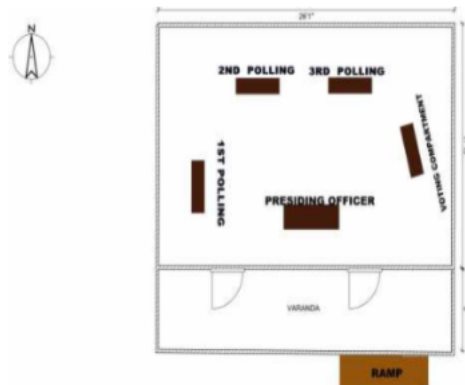

নিৰ্বাচক পঞ্জীয়ন বিষয়াৰ স্বাক্ষৰ

Nazri Naksha

Google Map View

Polling Station Building Front View

ভোটগ্ৰহন কেন্দ্ৰৰ সন্মুখৰ দৃশ্য

Cad View

Key MAP View

| | | | | | |
|--|--------------------------|--|--------------------------|---|--------------------------|
| 1 নাম : ৰাজ কি শোৰ গুপ্তা পিতাৰ নাম: অনুপ গুপ্তা ঘৰ নং : 19 খ বয়স : 42 লিঙ্গ : পুৰুষ | BYH7240871 ফটো উপলব্ধ | 2 নাম : বাসমতি প্ৰচাদ স্বামীৰ নাম: শংকৰ প্ৰচাদ ঘৰ নং : 112 বয়স : 41 লিঙ্গ : মহিলা | BYH0159525 ফটো উপলব্ধ | 3 নাম : সনিকা উৰাং পিতাৰ নাম: মংগৰা উৰাং ঘৰ নং : 139 বয়স : 27 লিঙ্গ : পুৰুষ | BYH0163758 ফটো উপলব্ধ |
| 4 নাম : ৰাম উৰাং পিতাৰ নাম: মংগৰা উৰাং ঘৰ নং : 139 বয়স : 25 লিঙ্গ : পুৰুষ | BYH0164160 ফটো উপলব্ধ | 5 নাম : কিশোৰ বিশ্বাস পিতাৰ নাম: পুলিন বিশ্বাস ঘৰ নং : 155 বয়স : 31 লিঙ্গ : পুৰুষ | BYH0016527 ফটো উপলব্ধ | 6 নাম : সবিতা বিশ্বাস স্বামীৰ নাম: কিশোৰ বিশ্বাস ঘৰ নং : 155 বয়স : 28 লিঙ্গ : মহিলা | BYH0472498 ফটো উপলব্ধ |
| 7 নাম : পল্লবী বিশ্বাস পিতাৰ নাম: পুলিন বিশ্বাস ঘৰ নং : 155 বয়স : 26 লিঙ্গ : মহিলা | BYH0147058 ফটো উপলব্ধ | 8 নাম : চাহিদা খাতুন স্বামীৰ নাম: মধুৰ শেখ ঘৰ নং : 19৮ বয়স : 62 লিঙ্গ : মহিলা | BYH0003047 ফটো উপলব্ধ | 9 নাম : হুচনাৰা খাতুন স্বামীৰ নাম: ৰাজু আলি ঘৰ নং : 19৮ বয়স : 39 লিঙ্গ : মহিলা | BYH0098301 ফটো উপলব্ধ |
| 10 নাম : ৰাজু আলি পিতাৰ নাম: মঞ্জুৰ শেখ ঘৰ নং : 19৮ বয়স : 37 লিঙ্গ : পুৰুষ | BYH0003050 ফটো উপলব্ধ | 11 নাম : জাচিম শেখ পিতাৰ নাম: মঞ্জুৰ শেখ ঘৰ নং : 178 ক বয়স : 47 লিঙ্গ : পুৰুষ | BYH0003048 ফটো উপলব্ধ | 12 নাম : আচমা বেগম স্বামীৰ নাম: জাচিম শেখ ঘৰ নং : 178 ক বয়স : 42 লিঙ্গ : মহিলা | BYH0003049 ফটো উপলব্ধ |
| 13 নাম : আফটাৰ আলী পিতাৰ নাম: জাচিম আলী ঘৰ নং : 178 ক বয়স : 24 লিঙ্গ : পুৰুষ | BYH0574277 ফটো উপলব্ধ | 14 নাম : চান বক্সি পিতাৰ নাম: কৰিম বক্সি ঘৰ নং : 178 খ বয়স : 29 লিঙ্গ : পুৰুষ | BYH0048819 ফটো উপলব্ধ | 15 নাম : আৰফিন আহমেদ স্বামীৰ নাম: চান বক্সি ঘৰ নং : 178 খ বয়স : 26 লিঙ্গ : মহিলা | BYH0416834 ফটো উপলব্ধ |
| 16 নাম : ৰঘা মূড়া পিতাৰ নাম: কংগু মূড়া ঘৰ নং : 19৯ বয়স : 38 লিঙ্গ : পুৰুষ | BYH0003053 ফটো উপলব্ধ | # 17 নাম : বিকাশ মুৰা পিতাৰ নাম: সুৰেন মুৰা ঘৰ নং : 179ক বয়স : 37 লিঙ্গ : পুৰুষ | BYH0171637 ফটো উপলব্ধ | # 18 নাম : ৰজনী মুৰা স্বামীৰ নাম: বিকাশ মুৰা ঘৰ নং : 179ক বয়স : 36 লিঙ্গ : মহিলা | BYH0172825 ফটো উপলব্ধ |
| 19 নাম : ৰাধিকা মুৰা স্বামীৰ নাম: চন্দ্ৰ মুৰা ঘৰ নং : 19৯ বয়স : 35 লিঙ্গ : মহিলা | BYH7244146 ফটো উপলব্ধ | 20 নাম : পিংকী মুৰা স্বামীৰ নাম: ৰাজেশ মুৰা ঘৰ নং : 19৯ বয়স : 35 লিঙ্গ : মহিলা | BYH7244113 ফটো উপলব্ধ | # 21 নাম : মনিকা মু ডা স্বামীৰ নাম: পুতুল মু ডা ঘৰ নং : 179 গ বয়স : 34 লিঙ্গ : মহিলা | BYH0254623 ফটো উপলব্ধ |
| # 22 নাম : পুতুল মুৰা পিতাৰ নাম: চুৰেন মুৰা ঘৰ নং : 179গ বয়স : 33 লিঙ্গ : পুৰুষ | BYH0254441 ফটো উপলব্ধ | S 23 নাম : পুনমি মুৰা পিতাৰ নাম: কংগু মুৰা ঘৰ নং : 19৯ বয়স : 30 লিঙ্গ : মহিলা | BYH7244135 ফটো উপলব্ধ | 24 নাম : গনেশ মুৰা পিতাৰ নাম: বট মুৰা ঘৰ নং : 179 খ বয়স : 30 লিঙ্গ : পুৰুষ | BYH7244099 ফটো উপলব্ধ |
| 25 নাম : লক্ষ্মী সৎনামি মুৰা স্বামীৰ নাম: গনেশ মুৰা ঘৰ নং : 179খ বয়স : 22 লিঙ্গ : মহিলা | YXH0029504 ফটো উপলব্ধ | E 26 নাম : সুৰেন মুৰা পিতাৰ নাম: কুন্দ্ৰা মুৰা ঘৰ নং : 19৯ বয়স : 62 লিঙ্গ : পুৰুষ | BYH1671198 ফটো উপলব্ধ | 27 নাম : গংগাৰাম মুৰা পিতাৰ নাম: চুৰেন মুৰা ঘৰ নং : 19৯ক বয়স : 35 লিঙ্গ : পুৰুষ | BYH1671201 ফটো উপলব্ধ |
| 28 নাম : ৰফিক শেখ পিতাৰ নাম: চাদিক শেখ ঘৰ নং : 1৮০ বয়স : 58 লিঙ্গ : পুৰুষ | BYH0003055 ফটো উপলব্ধ | 29 নাম : আকব শেখ পিতাৰ নাম: চাদিক শেখ ঘৰ নং : 1৮০ বয়স : 43 লিঙ্গ : পুৰুষ | BYH0003056 ফটো উপলব্ধ | 30 নাম : ৰহমান শেখ পিতাৰ নাম: ৰফিক শেখ ঘৰ নং : 180 বয়স : 33 লিঙ্গ : পুৰুষ | BYH7243790 ফটো উপলব্ধ |