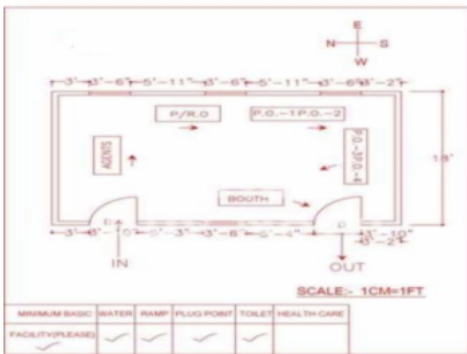

নিৰ্বাচক পঞ্জীয়ন বিষয়াৰ স্বাক্ষৰ

Nazri Naksha

Google Map View

Polling Station Building Front View

ভোটগ্ৰহন কেন্দ্ৰৰ সন্মুখৰ দৃশ্য

Cad View

Key MAP View

1 নাম : উত্তম দে পিতাৰ নাম: মনিন্দ্ৰ দে ঘৰ নং : 1 বয়স : 50 লিঙ্গ : পুৰুষ	DLQ1134572 ফটো উপলব্ধ	2 নাম : গৌতম দে পিতাৰ নাম: মনিন্দ্ৰ দে ঘৰ নং : 1 বয়স : 45 লিঙ্গ : পুৰুষ	DLQ1134583 ফটো উপলব্ধ	3 নাম : সঞ্জয় কুমাৰ দে পিতাৰ নাম: মনিন্দ্ৰ দে ঘৰ নং : 1 বয়স : 40 লিঙ্গ : পুৰুষ	DLQ1134594 ফটো উপলব্ধ
4 নাম : হেলেন দে স্বামীৰ নাম: উত্তম দে ঘৰ নং : 1 বয়স : 34 লিঙ্গ : মহিলা	DLQ1531493 ফটো উপলব্ধ	5 নাম : মামন দে স্বামীৰ নাম: গৌতম দে ঘৰ নং : 1 বয়স : 26 লিঙ্গ : মহিলা	DLQ0516450 ফটো উপলব্ধ	6 নাম : বীণা সুৰকাৰ স্বামীৰ নাম: নিমল সৰকাৰ ঘৰ নং : 2 বয়স : 70 লিঙ্গ : মহিলা	DLQ1134607 ফটো উপলব্ধ
7 নাম : বিমল সুৰকাৰ পিতাৰ নাম: নিমল সৰকাৰ ঘৰ নং : 2 বয়স : 50 লিঙ্গ : পুৰুষ	DLQ1134618 ফটো উপলব্ধ	8 নাম : মামনী সুৰকাৰ পিতাৰ নাম: নিমল সৰকাৰ ঘৰ নং : 2 বয়স : 45 লিঙ্গ : মহিলা	DLQ1134629 ফটো উপলব্ধ	9 নাম : ভক্তি সুৰকাৰ পিতাৰ নাম: নিমল সৰকাৰ ঘৰ নং : 2 বয়স : 42 লিঙ্গ : মহিলা	DLQ1134630 ফটো উপলব্ধ
10 নাম : পৰিমল সুৰকাৰ পিতাৰ নাম: নিমল সৰকাৰ ঘৰ নং : 2 বয়স : 40 লিঙ্গ : পুৰুষ	DLQ1134641 ফটো উপলব্ধ	11 নাম : ধীৰেন মণ্ডল পিতাৰ নাম: উমাচৰন মণ্ডল ঘৰ নং : 3 বয়স : 68 লিঙ্গ : পুৰুষ	DLQ1531733 ফটো উপলব্ধ	12 নাম : প্ৰিয়বালা সুৰকাৰ স্বামীৰ নাম: গৌৰীকান্ত সৰকাৰ ঘৰ নং : 3 বয়স : 60 লিঙ্গ : মহিলা	DLQ1134663 ফটো উপলব্ধ
13 নাম : বিৰজা মণ্ডল স্বামীৰ নাম: শচীন্দ্ৰ মণ্ডল ঘৰ নং : 8 বয়স : 80 লিঙ্গ : মহিলা	DLQ1134709 ফটো উপলব্ধ	14 নাম : সতেন্দ্ৰ মণ্ডল পিতাৰ নাম: শ্ৰীকান্ত মণ্ডল ঘৰ নং : 5 বয়স : 55 লিঙ্গ : পুৰুষ	DLQ1134743 ফটো উপলব্ধ	15 নাম : সুনীতি মণ্ডল স্বামীৰ নাম: সত্যেন্দ্ৰ মণ্ডল ঘৰ নং : 5 বয়স : 50 লিঙ্গ : মহিলা	DLQ1134754 ফটো উপলব্ধ
16 নাম : অনপ মণ্ডল পিতাৰ নাম: সতেন্দ্ৰ মণ্ডল ঘৰ নং : 5 বয়স : 28 লিঙ্গ : পুৰুষ	DLQ0516781 ফটো উপলব্ধ	17 নাম : বিউটি মণ্ডল পিতাৰ নাম: সত্যেন্দ্ৰ মণ্ডল ঘৰ নং : 5 বয়স : 22 লিঙ্গ : মহিলা	YXH0048488 ফটো উপলব্ধ	18 নাম : উমেশ চন্দ্ৰ মণ্ডল পিতাৰ নাম: গোৰক্ষনাথ মণ্ডল ঘৰ নং : 6 বয়স : 75 লিঙ্গ : পুৰুষ	DLQ1134765 ফটো উপলব্ধ
19 নাম : মৃদলা মণ্ডল পিতাৰ নাম: উমেশ চন্দ্ৰ মণ্ডল ঘৰ নং : 6 বয়স : 42 লিঙ্গ : মহিলা	DLQ1134776 ফটো উপলব্ধ	20 নাম : বাজীব মণ্ডল পিতাৰ নাম: উমেশ চন্দ্ৰ মণ্ডল ঘৰ নং : 6 বয়স : 39 লিঙ্গ : পুৰুষ	DLQ1134787 ফটো উপলব্ধ	21 নাম : জয়ন্তী মণ্ডল স্বামীৰ নাম: শ্ৰীমন্ত মণ্ডল ঘৰ নং : 9 বয়স : 65 লিঙ্গ : মহিলা	DLQ1134801 ফটো উপলব্ধ
# 22 নাম : সুৰেন মণ্ডল পিতাৰ নাম: শ্ৰীমন্ত মণ্ডল ঘৰ নং : 9ক বয়স : 43 লিঙ্গ : পুৰুষ	YXH0038513 ফটো উপলব্ধ	23 নাম : সুশীল মণ্ডল পিতাৰ নাম: শ্ৰীমন্ত মণ্ডল ঘৰ নং : 9 বয়স : 41 লিঙ্গ : পুৰুষ	DLQ1134834 ফটো উপলব্ধ	# 24 নাম : সত্যজিত মণ্ডল পিতাৰ নাম: শ্ৰীমন্ত মণ্ডল ঘৰ নং : 9খ বয়স : 34 লিঙ্গ : পুৰুষ	DLQ1531584 ফটো উপলব্ধ
25 নাম : কনিকা মণ্ডল পিতাৰ নাম: নিশী কান্ত মণ্ডল ঘৰ নং : 8 বয়স : 40 লিঙ্গ : মহিলা	DLQ1134867 ফটো উপলব্ধ	26 নাম : মিঠন দে পিতাৰ নাম: কামাখ্যা দে ঘৰ নং : 8 বয়স : 40 লিঙ্গ : পুৰুষ	YXH0036772 ফটো উপলব্ধ	27 নাম : দিপালী মণ্ডল পিতাৰ নাম: নিৰঞ্জন মণ্ডল ঘৰ নং : 8 বয়স : 22 লিঙ্গ : মহিলা	YXH0004077 ফটো উপলব্ধ
28 নাম : দীপেশ মণ্ডল পিতাৰ নাম: নিৰঞ্জন মণ্ডল ঘৰ নং : 8ক বয়স : 22 লিঙ্গ : পুৰুষ	YXH0034801 ফটো উপলব্ধ	29 নাম : নয়নি মণ্ডল স্বামীৰ নাম: হাৰাধন মণ্ডল ঘৰ নং : 9 বয়স : 70 লিঙ্গ : মহিলা	DLQ1134889 ফটো উপলব্ধ	30 নাম : ধনঞ্জয় মণ্ডল পিতাৰ নাম: মৃত হৰাধন মণ্ডল ঘৰ নং : 9 বয়স : 38 লিঙ্গ : পুৰুষ	DLQ1134903 ফটো উপলব্ধ