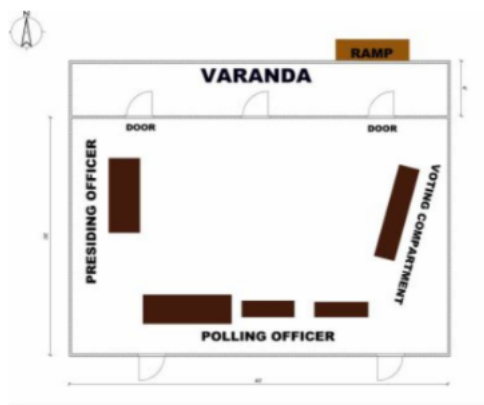

নিৰ্বাচক পঞ্জীয়ন বিষয়াৰ স্বাক্ষৰ

Nazri Naksha

Google Map View

Polling Station Building Front View

ভোটগ্ৰহন কেন্দ্ৰৰ সন্মুখৰ দৃশ্য

Cad View

Key MAP View

1 নাম : অনিল কাকতি পিতাৰ নাম: তপোধন কাকতি ঘৰ নং : ১ বয়স : 57 লিঙ্গ : পুৰুষ	BYH0002331 ফটো উপলব্ধ	2 নাম : অনু কাকতি স্বামীৰ নাম: অনিল কাকতি ঘৰ নং : ১ বয়স : 54 লিঙ্গ : মহিলা	BYH0002332 ফটো উপলব্ধ	3 নাম : ধীৰাজ কাকতি পিতাৰ নাম: অনিল কাকতি ঘৰ নং : ১ বয়স : 36 লিঙ্গ : পুৰুষ	BYH0000018 ফটো উপলব্ধ
4 নাম : ৰূপশিখা বৰা কাকতি স্বামীৰ নাম: ধীৰাজ কাকতি ঘৰ নং : ১ বয়স : 33 লিঙ্গ : মহিলা	BYH0386714 ফটো উপলব্ধ	5 নাম : সঞ্জিতা কাকতি পিতাৰ নাম: অনিল কাকতি ঘৰ নং : 01 বয়স : 26 লিঙ্গ : মহিলা	BYH0105239 ফটো উপলব্ধ	6 নাম : ৰামেশ্বৰ বৰা পিতাৰ নাম: কনলৰা বৰা ঘৰ নং : ২ বয়স : 57 লিঙ্গ : পুৰুষ	BYH6234588 ফটো উপলব্ধ
7 নাম : ৰানু বৰা স্বামীৰ নাম: ৰামেশ্বৰ বৰা ঘৰ নং : ২ বয়স : 42 লিঙ্গ : মহিলা	BYH6234599 ফটো উপলব্ধ	8 নাম : সুদীপ্ত বৰা পিতাৰ নাম: ৰামেশ্বৰ বৰা ঘৰ নং : 02 বয়স : 25 লিঙ্গ : পুৰুষ	BYH0346171 ফটো উপলব্ধ	9 নাম : দিলীপ হাজৰীকা পিতাৰ নাম: চেনিৰাম হাজৰীকা ঘৰ নং : ৩ বয়স : 57 লিঙ্গ : পুৰুষ	BYH0002333 ফটো উপলব্ধ
10 নাম : প্ৰতিমা হাজৰীকা স্বামীৰ নাম: দিলীপ হাজৰীকা ঘৰ নং : ৩ বয়স : 47 লিঙ্গ : মহিলা	BYH0002334 ফটো উপলব্ধ	11 নাম : নিকি হাজৰীকা পিতাৰ নাম: দিলীপ হাজৰীকা ঘৰ নং : ৩ বয়স : 29 লিঙ্গ : মহিলা	BYH0002335 ফটো উপলব্ধ	12 নাম : পুতন বৰা পিতাৰ নাম: নন্দেশ্বৰ বৰা ঘৰ নং : 8 বয়স : 43 লিঙ্গ : পুৰুষ	BYH0002336 ফটো উপলব্ধ
13 নাম : ৰাতুল বৰা পিতাৰ নাম: নন্দেশ্বৰ বৰা ঘৰ নং : 8 বয়স : 40 লিঙ্গ : পুৰুষ	BYH0002338 ফটো উপলব্ধ	14 নাম : কবিতা বৰা স্বামীৰ নাম: পুতন বৰা ঘৰ নং : 8 বয়স : 37 লিঙ্গ : মহিলা	BYH0143735 ফটো উপলব্ধ	15 নাম : ৰাজেন বৰা পিতাৰ নাম: ঘন বৰা ঘৰ নং : ৫ বয়স : 43 লিঙ্গ : পুৰুষ	BYH0002339 ফটো উপলব্ধ
16 নাম : লিপীকা লস্কৰ বৰা স্বামীৰ নাম: ৰাজেন বৰা ঘৰ নং : ৫ বয়স : 41 লিঙ্গ : মহিলা	BYH1625247 ফটো উপলব্ধ	17 নাম : যাদৱ বৰা পিতাৰ নাম: ঘন বৰা ঘৰ নং : ৫ বয়স : 36 লিঙ্গ : পুৰুষ	BYH0002340 ফটো উপলব্ধ	18 নাম : বিৰাজ কুমাৰ মেধি পিতাৰ নাম: প্ৰদীপ মেধি ঘৰ নং : ৬ বয়স : 39 লিঙ্গ : পুৰুষ	BYH0002342 ফটো উপলব্ধ
19 নাম : শ্ৰেণী মেধি স্বামীৰ নাম: বিৰাজকুমাৰ মেধি ঘৰ নং : ৬ বয়স : 35 লিঙ্গ : মহিলা	BYH0002344 ফটো উপলব্ধ	20 নাম : কেশৱ মেধি পিতাৰ নাম: বিদ্যাধৰ মেধি ঘৰ নং : ৬কু বয়স : 28 লিঙ্গ : পুৰুষ	BYH0151696 ফটো উপলব্ধ	21 নাম : বিচিত্ৰ মেধি পিতাৰ নাম: যোগেন মেধি ঘৰ নং : 6 খ বয়স : 35 লিঙ্গ : পুৰুষ	BYH0002343 ফটো উপলব্ধ
22 নাম : মনিকা দাস মেধি স্বামীৰ নাম: বিচিত্ৰ মেধি ঘৰ নং : 6 খ বয়স : 31 লিঙ্গ : মহিলা	MVF0051557 ফটো উপলব্ধ	23 নাম : বিদ্যাধৰ মেধি পিতাৰ নাম: যোগেন মেধি ঘৰ নং : ৬কু বয়স : 55 লিঙ্গ : পুৰুষ	BYH0002345 ফটো উপলব্ধ	24 নাম : বন্তী মেধি স্বামীৰ নাম: বিদ্যাধৰ মেধি ঘৰ নং : ৬কু বয়স : 47 লিঙ্গ : মহিলা	BYH6234759 ফটো উপলব্ধ
25 নাম : হেম কান্ত বৰা পিতাৰ নাম: মিনাৰাম বৰা ঘৰ নং : ৭ বয়স : 57 লিঙ্গ : পুৰুষ	BYH0002347 ফটো উপলব্ধ	26 নাম : ৰুণ বৰা স্বামীৰ নাম: হেমকান্ত বৰা ঘৰ নং : ৭ বয়স : 47 লিঙ্গ : মহিলা	BYH0002348 ফটো উপলব্ধ	27 নাম : দীপ বৰা পিতাৰ নাম: হেমকান্ত বৰা ঘৰ নং : ৭ বয়স : 35 লিঙ্গ : পুৰুষ	BYH0002349 ফটো উপলব্ধ
28 নাম : বৰ্ণালী বৰা স্বামীৰ নাম: দীপ বৰা ঘৰ নং : 7 বয়স : 28 লিঙ্গ : মহিলা	BYH0162925 ফটো উপলব্ধ	29 নাম : চুমি শইকীয়া স্বামীৰ নাম: জয়ন্ত বৰা ঘৰ নং : 7 কু বয়স : 30 লিঙ্গ : মহিলা	JSP1343017 ফটো উপলব্ধ	30 নাম : বসন্ত বৰা পিতাৰ নাম: সোমেশ্বৰ বৰা ঘৰ নং : 7 A বয়স : 23 লিঙ্গ : পুৰুষ	BYH0564724 ফটো উপলব্ধ