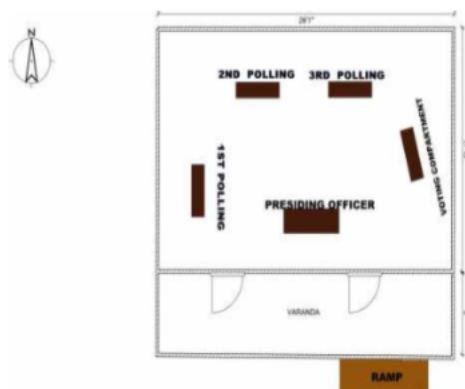

নিৰ্বাচক পঞ্জীয়ন বিষয়াৰ স্বাক্ষৰ

Nazri Naksha

Google Map View

Polling Station Building Front View

ভোটগ্ৰহন কেন্দ্ৰৰ সন্মুখৰ দৃশ্য

Cad View

Key MAP View

1 নাম : মিন বৰদলৈ মাতৃৰ নাম: ভবানী বৰদলৈ ঘৰ নং : 1 বয়স : 47 লিঙ্গ : মহিলা	BYH0505727	# 2 নাম : মনিষ জ্যোতি বৰা মাতৃৰ নাম: মিনু বৰদলৈ ঘৰ নং : 1 বয়স : 21 লিঙ্গ : পুৰুষ	YXH0019661	3 নাম : তিলক চন্দ্ৰ বৰদলৈ পিতাৰ নাম: বদন চন্দ্ৰ বৰদলৈ ঘৰ নং : 2 বয়স : 82 লিঙ্গ : পুৰুষ	BYH0001260
4 নাম : বীনা বৰদলৈ স্বামীৰ নাম: তিলক চন্দ্ৰ বৰদলৈ ঘৰ নং : 2 বয়স : 71 লিঙ্গ : মহিলা	BYH0001261	5 নাম : উৎপল বৰদলৈ পিতাৰ নাম: তিলক চন্দ্ৰ বৰদলৈ ঘৰ নং : 2 বয়স : 47 লিঙ্গ : পুৰুষ	BYH0001262	6 নাম : ৰশ্মি বৰা বৰদলৈ স্বামীৰ নাম: উৎপল ঘৰ নং : 2 বয়স : 44 লিঙ্গ : মহিলা	BYH0192641
# 7 নাম : ৰূপাঞ্জলী বৰুৱা বৰদলৈ স্বামীৰ নাম: পবিত্ৰ বৰদলৈ ঘৰ নং : 3 বয়স : 49 লিঙ্গ : মহিলা	BYH0001265	8 নাম : প্ৰতীক্ষা বৰদলৈ পিতাৰ নাম: পবিত্ৰ বৰদলৈ ঘৰ নং : 3 বয়স : 24 লিঙ্গ : মহিলা	BYH0464321	9 নাম : অপূৰ্ব কুমাৰ বৰদলৈ পিতাৰ নাম: বদন চন্দ্ৰ বৰদলৈ ঘৰ নং : 8 বয়স : 69 লিঙ্গ : পুৰুষ	BYH4234677
10 নাম : ৰূপালী বৰদলৈ স্বামীৰ নাম: অপূৰ্ব কুমাৰ বৰদলৈ ঘৰ নং : 8 বয়স : 53 লিঙ্গ : মহিলা	BYH0001264	11 নাম : অজয়দীপ বৰদলৈ পিতাৰ নাম: অপূৰ্ব কুমাৰ বৰদলৈ ঘৰ নং : 8 বয়স : 31 লিঙ্গ : পুৰুষ	BYH0204057	12 নাম : মনদীপ বৰদলৈ পিতাৰ নাম: অপূৰ্ব কুমাৰ বৰদলৈ ঘৰ নং : 8 বয়স : 26 লিঙ্গ : পুৰুষ	BYH0411413
13 নাম : জ্যোতি বৰদলৈ স্বামীৰ নাম: যোগেন্দ্ৰ নাথ বৰদলৈ ঘৰ নং : 5 বয়স : 75 লিঙ্গ : মহিলা	BYH0001267	14 নাম : মিলন বৰদলৈ পিতাৰ নাম: যোগেন্দ্ৰ চন্দ্ৰ বৰদলৈ ঘৰ নং : 5 বয়স : 44 লিঙ্গ : পুৰুষ	BYH4234746	15 নাম : কবিতা দাস স্বামীৰ নাম: মিলন বৰদলৈ ঘৰ নং : 5 বয়স : 31 লিঙ্গ : মহিলা	BYH0192773
16 নাম : জন বৰদলৈ স্বামীৰ নাম: জীবন বৰদলৈ ঘৰ নং : 6 বয়স : 78 লিঙ্গ : মহিলা	BYH0001269	17 নাম : অৰুনা বৰদলৈ পিতাৰ নাম: দিবাকৰ বৰদলৈ ঘৰ নং : 6 বয়স : 73 লিঙ্গ : পুৰুষ	BYH4234815	18 নাম : ৰিন্ট বৰদলৈ পিতাৰ নাম: ডম্বু বৰদলৈ ঘৰ নং : 6 বয়স : 58 লিঙ্গ : পুৰুষ	BYH0001272
19 নাম : নুপেন বৰদলৈ পিতাৰ নাম: জীবন বৰদলৈ ঘৰ নং : 6 বয়স : 58 লিঙ্গ : পুৰুষ	BYH0001270	20 নাম : মিন্টু বৰদলৈ পিতাৰ নাম: জীবন বৰদলৈ ঘৰ নং : 6 বয়স : 57 লিঙ্গ : পুৰুষ	BYH0001271	E 21 নাম : তপন বৰদলৈ পিতাৰ নাম: ডম্বু বৰদলৈ ঘৰ নং : 06 বয়স : 50 লিঙ্গ : পুৰুষ	BYH0001273
22 নাম : স্বপ্না হাজৰিকা বৰদলৈ স্বামীৰ নাম: তপন বৰদলৈ ঘৰ নং : 06 বয়স : 47 লিঙ্গ : মহিলা	BYH0001275	23 নাম : ৰিজু বৰা বৰদলৈ স্বামীৰ নাম: নুপেন বৰদলৈ ঘৰ নং : 6 বয়স : 39 লিঙ্গ : মহিলা	BYH0215996	24 নাম : জাহ্নৱী বৰদলৈ স্বামীৰ নাম: মিন্টু বৰদলৈ ঘৰ নং : 6 বয়স : 32 লিঙ্গ : মহিলা	BYH0249813
25 নাম : জোন বৰদলৈ পিতাৰ নাম: জীবন বৰদলৈ ঘৰ নং : 6 বয়স : 48 লিঙ্গ : পুৰুষ	BYH4234804	# 26 নাম : নৱনীতা দাস পিতাৰ নাম: নোমল দাস ঘৰ নং : 6 বয়স : 45 লিঙ্গ : মহিলা	HNF4242595	27 নাম : দিপু বৰদলৈ পিতাৰ নাম: জীবন চন্দ্ৰ বৰদলৈ ঘৰ নং : 6 বয়স : 55 লিঙ্গ : পুৰুষ	BYH0001274
28 নাম : বিবি বৰদলৈ স্বামীৰ নাম: দিপু বৰদলৈ ঘৰ নং : 6 বয়স : 44 লিঙ্গ : মহিলা	BYH4235250	29 নাম : সাধন বৰদলৈ পিতাৰ নাম: গিৰিধৰ বৰদলৈ ঘৰ নং : 7 বয়স : 66 লিঙ্গ : পুৰুষ	BYH0001277	30 নাম : নীনা মণি বৰদলৈ পিতাৰ নাম: গিৰিধৰ বৰদলৈ ঘৰ নং : 7 বয়স : 63 লিঙ্গ : মহিলা	BYH0001281