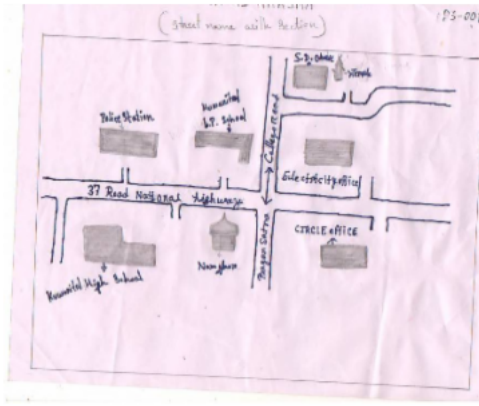

Nazri Naksha