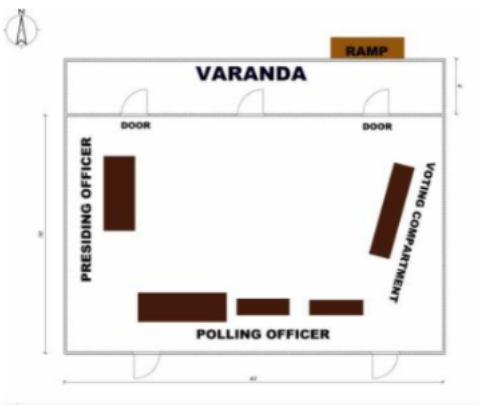

নিৰ্বাচক পঞ্জীয়ন বিষয়াৰ স্বাক্ষৰ

Nazri Naksha

Google Map View

Polling Station Building Front View

ভোটগ্ৰহন কেন্দ্ৰৰ সন্মুখৰ দৃশ্য

Cad View

Key MAP View

1 নাম : হৰিপ্রসাদ দাস পিতাৰ নাম: যতীন দাস ঘৰ নং : 1 বয়স : 57 লিঙ্গ : পুৰুষ	BYH0000001 ফটো উপলব্ধ	2 নাম : প্রনতী দাস স্বামীৰ নাম: হৰিপ্রসাদ দাস ঘৰ নং : 1 বয়স : 50 লিঙ্গ : মহিলা	BYH0000002 ফটো উপলব্ধ	S 3 নাম : শ্ৰীলাকুমিনী দাস পিতাৰ নাম: শ্ৰীহৰি প্রসাদ দাস ঘৰ নং : 1 বয়স : 28 লিঙ্গ : মহিলা	BYH0000109 ফটো উপলব্ধ
4 নাম : প্রশান্ত প্রতীম হাজৰিকা পিতাৰ নাম: অকন হাজৰিকা ঘৰ নং : 2 বয়স : 56 লিঙ্গ : পুৰুষ	BYH0000003 ফটো উপলব্ধ	5 নাম : ভাৰতী বৰুৱা হাজৰিকা স্বামীৰ নাম: প্রশান্ত প্রতীম হাজৰিকা ঘৰ নং : 2 বয়স : 44 লিঙ্গ : মহিলা	BYH0000004 ফটো উপলব্ধ	6 নাম : মৌৰাণী হাজৰিকা পিতাৰ নাম: প্রশান্ত হাজৰিকা ঘৰ নং : 2 বয়স : 25 লিঙ্গ : মহিলা	BYH0345579 ফটো উপলব্ধ
7 নাম : চৈতন্য প্রতীম হাজৰিকা পিতাৰ নাম: প্রশান্ত প্রতীম হাজৰিকা ঘৰ নং : 2 বয়স : 20 লিঙ্গ : পুৰুষ	YXH0030569 ফটো উপলব্ধ	# 8 নাম : কনক চন্দ্ৰ বসুমতাৰী পিতাৰ নাম: নৰেশ্বৰ বসুমতাৰী ঘৰ নং : 9 বয়স : 78 লিঙ্গ : পুৰুষ	BYH0000005 ফটো উপলব্ধ	9 নাম : মীৰা বসুমতাৰী স্বামীৰ নাম: কনক চন্দ্ৰ বসুমতাৰী ঘৰ নং : 9 বয়স : 63 লিঙ্গ : মহিলা	BYH0000006 ফটো উপলব্ধ
10 নাম : পাৰ্থ প্রতীম বসুমতাৰী পিতাৰ নাম: কনক চন্দ্ৰ বসুমতাৰী ঘৰ নং : 9 বয়স : 41 লিঙ্গ : পুৰুষ	BYH0000007 ফটো উপলব্ধ	11 নাম : জিনা দাভে বসুমতাৰী স্বামীৰ নাম: পাৰ্থ প্রতীম বসুমতাৰী ঘৰ নং : 9 বয়স : 38 লিঙ্গ : মহিলা	BYH0459420 ফটো উপলব্ধ	12 নাম : অঞ্জালী বৰা স্বামীৰ নাম: সৰ্বেশ্বৰ বৰা ঘৰ নং : 8 বয়স : 60 লিঙ্গ : মহিলা	BYH0000008 ফটো উপলব্ধ
S 13 নাম : অৰুণ আহোম পিতাৰ নাম: ক্ষুদ্ৰ নাথ আহোম ঘৰ নং : 8 বয়স : 56 লিঙ্গ : পুৰুষ	BYH0203968 ফটো উপলব্ধ	S 14 নাম : দিপ্তী বাণী আহোম স্বামীৰ নাম: অৰুণ আহোম ঘৰ নং : 8 বয়স : 52 লিঙ্গ : মহিলা	BYH0203976 ফটো উপলব্ধ	15 নাম : মৃদুপৌন বৰা মাতৃৰ নাম: অঞ্জালী বৰা ঘৰ নং : 8 বয়স : 32 লিঙ্গ : পুৰুষ	BYH0000009 ফটো উপলব্ধ
16 নাম : মানস প্রতীম বৰা পিতাৰ নাম: সৰ্বেশ্বৰ বৰা ঘৰ নং : 8 বয়স : 27 লিঙ্গ : পুৰুষ	BYH0031732 ফটো উপলব্ধ	S 17 নাম : ৰাজদীপ আহোম পিতাৰ নাম: তৰুণ আহোম ঘৰ নং : 8 বয়স : 26 লিঙ্গ : পুৰুষ	BYH0031401 ফটো উপলব্ধ	S 18 নাম : লনি আহোম পিতাৰ নাম: তৰুণ আহোম ঘৰ নং : 4 বয়স : 25 লিঙ্গ : মহিলা	BYH0345413 ফটো উপলব্ধ
19 নাম : ইনতাজ আলী পিতাৰ নাম: মইনুদ্দিন কুৰেচি ঘৰ নং : 6 বয়স : 52 লিঙ্গ : পুৰুষ	BYH0241638 ফটো উপলব্ধ	20 নাম : ছাহেদা খাতুন স্বামীৰ নাম: ইনতাজ আলী ঘৰ নং : 6 বয়স : 42 লিঙ্গ : মহিলা	BYH0000012 ফটো উপলব্ধ	21 নাম : ৰাবিয়া খাতুন মাতৃৰ নাম: এচাদ আলী ঘৰ নং : 6 বয়স : 24 লিঙ্গ : মহিলা	CFN1232941 ফটো উপলব্ধ
22 নাম : বুকসানা বেগম স্বামীৰ নাম: আচিক আলী ঘৰ নং : 6ক বয়স : 31 লিঙ্গ : মহিলা	YXH0011247 ফটো উপলব্ধ	23 নাম : আচিক আলি পিতাৰ নাম: ইনতাজ আলি ঘৰ নং : 6ক বয়স : 31 লিঙ্গ : পুৰুষ	BYH0019463 ফটো উপলব্ধ	24 নাম : আফচিনা খাতুন স্বামীৰ নাম: নোচাদ আলী ঘৰ নং : 9 বয়স : 42 লিঙ্গ : মহিলা	BYH0000014 ফটো উপলব্ধ
25 নাম : মামনি শইকীয়া স্বামীৰ নাম: কমল শইকীয়া ঘৰ নং : ৮ বয়স : 57 লিঙ্গ : মহিলা	BYH0000015 ফটো উপলব্ধ	26 নাম : গৌতম শইকীয়া পিতাৰ নাম: কমল শইকীয়া ঘৰ নং : ৮ বয়স : 34 লিঙ্গ : পুৰুষ	BYH0000016 ফটো উপলব্ধ	27 নাম : বিমল বৰা পিতাৰ নাম: শান্তিৰাম বৰা ঘৰ নং : ১০ বয়স : 67 লিঙ্গ : পুৰুষ	BYH0000017 ফটো উপলব্ধ
28 নাম : ৰিতা বৰা স্বামীৰ নাম: বিমল বৰা ঘৰ নং : ১০ বয়স : 55 লিঙ্গ : মহিলা	BYH0000019 ফটো উপলব্ধ	29 নাম : ধ্ৰুৱজ্যোতি বৰা পিতাৰ নাম: বিমল বৰা ঘৰ নং : ১০ বয়স : 32 লিঙ্গ : পুৰুষ	BYH0000020 ফটো উপলব্ধ	30 নাম : নিলাক্ষী বৰা পিতাৰ নাম: বিমল বৰা ঘৰ নং : 10 বয়স : 28 লিঙ্গ : মহিলা	BYH0345629 ফটো উপলব্ধ