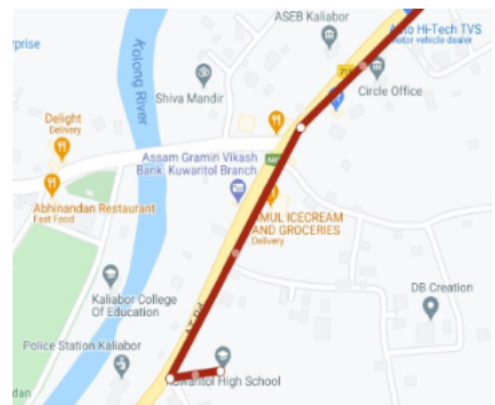

নিৰ্বাচক পঞ্জীয়ন বিষয়াৰ স্বাক্ষৰ

Nazri Naksha

Google Map View

Polling Station Building Front View

ভোটগ্ৰহন কেন্দ্ৰৰ সন্মুখৰ দৃশ্য

Cad View

Key MAP View

1 নাম : হৰিপ্রসাদ দাস পিতাৰ নাম: যতীন দাস ঘৰ নং : 1 বয়স : 57 লিঙ্গ : পুৰুষ	BYH0000001 ফটো উপলব্ধ	2 নাম : প্রনতী দাস স্বামীৰ নাম: হৰিপ্রসাদ দাস ঘৰ নং : 1 বয়স : 50 লিঙ্গ : মহিলা	BYH0000002 ফটো উপলব্ধ	S 3 নাম : শ্ৰীলাকুমিনী দাস পিতাৰ নাম: শ্ৰীহৰি প্রসাদ দাস ঘৰ নং : 1 বয়স : 28 লিঙ্গ : মহিলা	BYH0000109 ফটো উপলব্ধ
4 নাম : প্রশান্ত প্রতীম হাজৰিকা পিতাৰ নাম: অকন হাজৰিকা ঘৰ নং : 2 বয়স : 56 লিঙ্গ : পুৰুষ	BYH0000003 ফটো উপলব্ধ	5 নাম : ভাৰতী বৰুৱা হাজৰিকা স্বামীৰ নাম: প্রশান্ত প্রতীম হাজৰিকা ঘৰ নং : 2 বয়স : 44 লিঙ্গ : মহিলা	BYH0000004 ফটো উপলব্ধ	6 নাম : মৌৰাণী হাজৰিকা পিতাৰ নাম: প্রশান্ত হাজৰিকা ঘৰ নং : 2 বয়স : 25 লিঙ্গ : মহিলা	BYH0345579 ফটো উপলব্ধ
7 নাম : চৈতন্য প্রতীম হাজৰিকা পিতাৰ নাম: প্রশান্ত প্রতীম হাজৰিকা ঘৰ নং : 2 বয়স : 20 লিঙ্গ : পুৰুষ	YXH0030569 ফটো উপলব্ধ	# 8 নাম : কনক চন্দ্ৰ বসুমতাৰী পিতাৰ নাম: নৰেশ্বৰ বসুমতাৰী ঘৰ নং : 9 বয়স : 78 লিঙ্গ : পুৰুষ	BYH0000005 ফটো উপলব্ধ	9 নাম : মীৰা বসুমতাৰী স্বামীৰ নাম: কনক চন্দ্ৰ বসুমতাৰী ঘৰ নং : 9 বয়স : 63 লিঙ্গ : মহিলা	BYH0000006 ফটো উপলব্ধ
10 নাম : পাৰ্থ প্রতীম বসুমতাৰী পিতাৰ নাম: কনক চন্দ্ৰ বসুমতাৰী ঘৰ নং : 9 বয়স : 41 লিঙ্গ : পুৰুষ	BYH0000007 ফটো উপলব্ধ	11 নাম : জিনা দাভে বসুমতাৰী স্বামীৰ নাম: পাৰ্থ প্রতীম বসুমতাৰী ঘৰ নং : 9 বয়স : 38 লিঙ্গ : মহিলা	BYH0459420 ফটো উপলব্ধ	12 নাম : অঞ্জালী বৰা স্বামীৰ নাম: সৰ্বেশ্বৰ বৰা ঘৰ নং : 8 বয়স : 60 লিঙ্গ : মহিলা	BYH0000008 ফটো উপলব্ধ
S 13 নাম : অৰুণ আহোম পিতাৰ নাম: ক্ষুদ্ৰ নাথ আহোম ঘৰ নং : 8 বয়স : 56 লিঙ্গ : পুৰুষ	BYH0203968 ফটো উপলব্ধ	S 14 নাম : দিপ্তী বাণী আহোম স্বামীৰ নাম: অৰুণ আহোম ঘৰ নং : 8 বয়স : 52 লিঙ্গ : মহিলা	BYH0203976 ফটো উপলব্ধ	15 নাম : মৃদুপৌন বৰা মাতৃৰ নাম: অঞ্জালী বৰা ঘৰ নং : 8 বয়স : 32 লিঙ্গ : পুৰুষ	BYH0000009 ফটো উপলব্ধ
16 নাম : মানস প্রতীম বৰা পিতাৰ নাম: সৰ্বেশ্বৰ বৰা ঘৰ নং : 8 বয়স : 27 লিঙ্গ : পুৰুষ	BYH0031732 ফটো উপলব্ধ	S 17 নাম : ৰাজদীপ আহোম পিতাৰ নাম: তৰুণ আহোম ঘৰ নং : 8 বয়স : 26 লিঙ্গ : পুৰুষ	BYH0031401 ফটো উপলব্ধ	S 18 নাম : লনি আহোম পিতাৰ নাম: তৰুণ আহোম ঘৰ নং : 4 বয়স : 25 লিঙ্গ : মহিলা	BYH0345413 ফটো উপলব্ধ
19 নাম : ইনতাজ আলী পিতাৰ নাম: মইনুদ্দিন কুৰেচি ঘৰ নং : 6 বয়স : 52 লিঙ্গ : পুৰুষ	BYH0241638 ফটো উপলব্ধ	20 নাম : ছাহেদা খাতুন স্বামীৰ নাম: ইনতাজ আলী ঘৰ নং : 6 বয়স : 42 লিঙ্গ : মহিলা	BYH0000012 ফটো উপলব্ধ	21 নাম : ৰাবিয়া খাতুন মাতৃৰ নাম: এচাদ আলী ঘৰ নং : 6 বয়স : 24 লিঙ্গ : মহিলা	CFN1232941 ফটো উপলব্ধ
22 নাম : বুকসানা বেগম স্বামীৰ নাম: আচিক আলী ঘৰ নং : 6ক বয়স : 31 লিঙ্গ : মহিলা	YXH0011247 ফটো উপলব্ধ	23 নাম : আচিক আলি পিতাৰ নাম: ইনতাজ আলি ঘৰ নং : 6ক বয়স : 31 লিঙ্গ : পুৰুষ	BYH0019463 ফটো উপলব্ধ	24 নাম : আফচিনা খাতুন স্বামীৰ নাম: নোচাদ আলী ঘৰ নং : 9 বয়স : 42 লিঙ্গ : মহিলা	BYH0000014 ফটো উপলব্ধ
25 নাম : মামনি শইকীয়া স্বামীৰ নাম: কমল শইকীয়া ঘৰ নং : ৮ বয়স : 57 লিঙ্গ : মহিলা	BYH0000015 ফটো উপলব্ধ	26 নাম : গৌতম শইকীয়া পিতাৰ নাম: কমল শইকীয়া ঘৰ নং : ৮ বয়স : 34 লিঙ্গ : পুৰুষ	BYH0000016 ফটো উপলব্ধ	27 নাম : বিমল বৰা পিতাৰ নাম: শান্তিৰাম বৰা ঘৰ নং : ১০ বয়স : 67 লিঙ্গ : পুৰুষ	BYH0000017 ফটো উপলব্ধ
28 নাম : ৰিতা বৰা স্বামীৰ নাম: বিমল বৰা ঘৰ নং : ১০ বয়স : 55 লিঙ্গ : মহিলা	BYH0000019 ফটো উপলব্ধ	29 নাম : ধ্ৰুৱজ্যোতি বৰা পিতাৰ নাম: বিমল বৰা ঘৰ নং : ১০ বয়স : 32 লিঙ্গ : পুৰুষ	BYH0000020 ফটো উপলব্ধ	30 নাম : নিলাক্ষী বৰা পিতাৰ নাম: বিমল বৰা ঘৰ নং : 10 বয়স : 28 লিঙ্গ : মহিলা	BYH0345629 ফটো উপলব্ধ