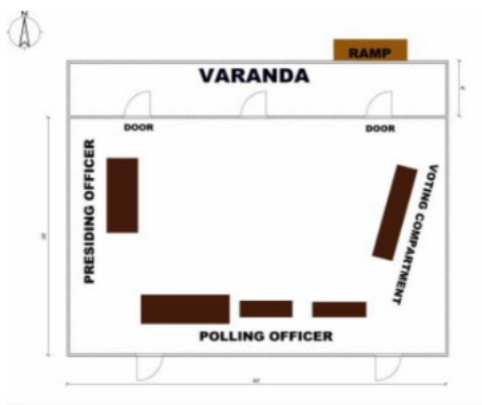

নিৰ্বাচক পঞ্জীয়ন বিষয়াৰ স্বাক্ষৰ

Nazri Naksha

Google Map View

Polling Station Building Front View

ভোটগ্ৰহন কেন্দ্ৰৰ সন্মুখৰ দৃশ্য

Cad View

Key MAP View

1 নাম : অনস্কা কাশ্যপ পিতাৰ নাম: প্ৰাণ বিন্দু শইকিয়া ঘৰ নং : 0 বয়স : 23 লিঙ্গ : মহিলা	BYH0608620 ফটো উপলব্ধ	2 নাম : বিনয় ভাগৱতী পিতাৰ নাম: বৈকুণ্ঠ ভাগৱতী ঘৰ নং : 1 বয়স : 68 লিঙ্গ : পুৰুষ	BYH0499293 ফটো উপলব্ধ	3 নাম : টুল ভাগৱতী স্বামীৰ নাম: বিনয় ভাগৱতী ঘৰ নং : 1 বয়স : 68 লিঙ্গ : মহিলা	BYH0499301 ফটো উপলব্ধ
# 4 নাম : গোলাপী বৰা পিতাৰ নাম: কেহুৰাম বৰা ঘৰ নং : 39এ বয়স : 56 লিঙ্গ : মহিলা	BYH0000522 ফটো উপলব্ধ	5 নাম : সোমেশ্বৰ বৰুৱা পিতাৰ নাম: গজেন্দ্ৰ নাথ বৰুৱা ঘৰ নং : 62 বয়স : 63 লিঙ্গ : পুৰুষ	BYH0000579 ফটো উপলব্ধ	6 নাম : সৰ্বেশ্বৰী বৰুৱা স্বামীৰ নাম: সোমেশ্বৰ বৰুৱা ঘৰ নং : 62 বয়স : 61 লিঙ্গ : মহিলা	BYH0000580 ফটো উপলব্ধ
7 নাম : ভুলহিত বৰুৱা পিতাৰ নাম: সোমেশ্বৰ বৰুৱা ঘৰ নং : 62 বয়স : 36 লিঙ্গ : পুৰুষ	BYH0000581 ফটো উপলব্ধ	8 নাম : তৃষ্ণা বৰুৱা পিতাৰ নাম: সোমেশ্বৰ বৰুৱা ঘৰ নং : 34 বয়স : 34 লিঙ্গ : মহিলা	BYH2236773 ফটো উপলব্ধ	9 নাম : ভগৱান প্ৰসাদ গুপ্তা পিতাৰ নাম: চিও নাৰায়ণ গুপ্তা ঘৰ নং : 90 বয়স : 60 লিঙ্গ : পুৰুষ	BYH0534933 ফটো উপলব্ধ
10 নাম : কাকলি বৰা পিতাৰ নাম: প্ৰদীপ চন্দ্ৰ বৰা ঘৰ নং : 084 বয়স : 34 লিঙ্গ : মহিলা	YXH0063321 ফটো উপলব্ধ	11 নাম : স্বামীৰ নাম: হিমাংশু বৰা ঘৰ নং : 139 খ বয়স : 24 লিঙ্গ : মহিলা	BYH0542605 ফটো উপলব্ধ	12 নাম : অভিলাষ হাজাৰিকা পিতাৰ নাম: পবিত্ৰ হাজাৰিকা ঘৰ নং : 155 বয়স : 23 লিঙ্গ : পুৰুষ	BYH0541599 ফটো উপলব্ধ
13 নাম : পুতলি বৰা পিতাৰ নাম: লুহিত বৰা ঘৰ নং : 156 বয়স : 61 লিঙ্গ : পুৰুষ	BYH2234562 ফটো উপলব্ধ	14 নাম : জনমাই বৰা স্বামীৰ নাম: পুতলি বৰা ঘৰ নং : 156 বয়স : 48 লিঙ্গ : মহিলা	BYH0000384 ফটো উপলব্ধ	15 নাম : অনিল বৰা পিতাৰ নাম: পুতলী বৰা ঘৰ নং : 156 বয়স : 32 লিঙ্গ : পুৰুষ	BYH0000385 ফটো উপলব্ধ
16 নাম : প্ৰানামিকা বৰা স্বামীৰ নাম: অনিল বৰা ঘৰ নং : 156 বয়স : 26 লিঙ্গ : মহিলা	BYH0543850 ফটো উপলব্ধ	17 নাম : অৰুণ শইকীয়া পিতাৰ নাম: ৰবিৰাম শইকীয়া ঘৰ নং : 159 বয়স : 61 লিঙ্গ : পুৰুষ	BYH2234595 ফটো উপলব্ধ	18 নাম : তুল শইকীয়া স্বামীৰ নাম: অৰুণ শইকীয়া ঘৰ নং : 159 বয়স : 56 লিঙ্গ : মহিলা	BYH2234608 ফটো উপলব্ধ
19 নাম : উজ্জল শইকীয়া পিতাৰ নাম: অৰুণ শইকীয়া ঘৰ নং : 159 বয়স : 34 লিঙ্গ : পুৰুষ	BYH0000386 ফটো উপলব্ধ	20 নাম : উতপল শইকীয়া পিতাৰ নাম: অৰুণ শইকীয়া ঘৰ নং : 159 বয়স : 29 লিঙ্গ : পুৰুষ	BYH1623967 ফটো উপলব্ধ	21 নাম : সৰমাই বৰুৱা স্বামীৰ নাম: শৰত বৰুৱা ঘৰ নং : 158 বয়স : 86 লিঙ্গ : মহিলা	BYH0000387 ফটো উপলব্ধ
22 নাম : কমলা বৰুৱা পিতাৰ নাম: শৰত বৰুৱা ঘৰ নং : 158 বয়স : 58 লিঙ্গ : পুৰুষ	BYH0000388 ফটো উপলব্ধ	23 নাম : ভীণ্ড বৰুৱা পিতাৰ নাম: কমলা বৰুৱা ঘৰ নং : 37 বয়স : 37 লিঙ্গ : পুৰুষ	BYH0000389 ফটো উপলব্ধ	24 নাম : প্ৰসান্ত বৰুৱা পিতাৰ নাম: কমলা বৰুৱা ঘৰ নং : 158 বয়স : 31 লিঙ্গ : পুৰুষ	BYH0000390 ফটো উপলব্ধ
25 নাম : ভক্তিমণি বসুমতাৰি পিতাৰ নাম: চিত্ৰসেন বসুমতাৰী ঘৰ নং : 158ক বয়স : 37 লিঙ্গ : মহিলা	BYH2038199 ফটো উপলব্ধ	26 নাম : হিৰেন চন্দ্ৰ বৰুৱা পিতাৰ নাম: উমাৰাম বৰুৱা ঘৰ নং : 159 বয়স : 61 লিঙ্গ : পুৰুষ	BYH2234697 ফটো উপলব্ধ	27 নাম : জয়মতী বৰুৱা স্বামীৰ নাম: উমাৰাম বৰুৱা ঘৰ নং : 159 বয়স : 58 লিঙ্গ : মহিলা	BYH0052910 ফটো উপলব্ধ
28 নাম : দিপালী বৰুৱা স্বামীৰ নাম: হিৰেণ বৰুৱা ঘৰ নং : 159 বয়স : 55 লিঙ্গ : মহিলা	BYH0000391 ফটো উপলব্ধ	29 নাম : ললিত বৰুৱা পিতাৰ নাম: উমাৰাম বৰুৱা ঘৰ নং : 159 বয়স : 47 লিঙ্গ : পুৰুষ	BYH0000393 ফটো উপলব্ধ	30 নাম : হিমী মুক্তিয়ার স্বামীৰ নাম: ললিত বৰুৱা ঘৰ নং : 159 বয়স : 46 লিঙ্গ : মহিলা	BYH0054262 ফটো উপলব্ধ