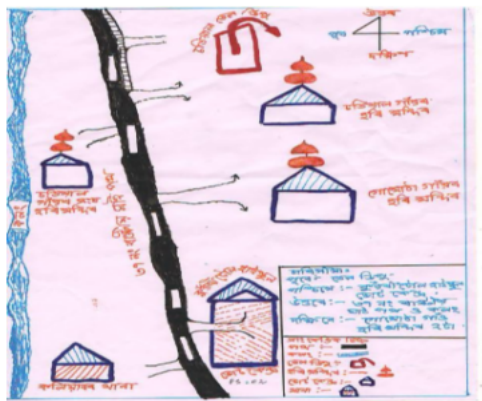

নিৰ্বাচক পঞ্জীয়ন বিষয়াৰ স্বাক্ষৰ

Nazri Naksha

Google Map View

Polling Station Building Front View

ভোটগ্ৰহন কেন্দ্ৰৰ সন্মুখৰ দৃশ্য

Cad View

Key MAP View

1 নাম : অনস্কা কাশ্যপ পিতাৰ নাম: প্ৰাণ বিন্দু শইকিয়া ঘৰ নং : 0 বয়স : 23 লিঙ্গ : মহিলা	BYH0608620 ফটো উপলব্ধ	2 নাম : বিনয় ভাগৱতী পিতাৰ নাম: বৈকুণ্ঠ ভাগৱতী ঘৰ নং : 1 বয়স : 68 লিঙ্গ : পুৰুষ	BYH0499293 ফটো উপলব্ধ	3 নাম : টুল ভাগৱতী স্বামীৰ নাম: বিনয় ভাগৱতী ঘৰ নং : 1 বয়স : 68 লিঙ্গ : মহিলা	BYH0499301 ফটো উপলব্ধ
# 4 নাম : গোলাপী বৰা পিতাৰ নাম: কেহুৰাম বৰা ঘৰ নং : 39এ বয়স : 56 লিঙ্গ : মহিলা	BYH0000522 ফটো উপলব্ধ	5 নাম : সোমেশ্বৰ বৰুৱা পিতাৰ নাম: গজেন্দ্ৰ নাথ বৰুৱা ঘৰ নং : 62 বয়স : 63 লিঙ্গ : পুৰুষ	BYH0000579 ফটো উপলব্ধ	6 নাম : সৰ্বেশ্বৰী বৰুৱা স্বামীৰ নাম: সোমেশ্বৰ বৰুৱা ঘৰ নং : 62 বয়স : 61 লিঙ্গ : মহিলা	BYH0000580 ফটো উপলব্ধ
7 নাম : ভুলহিত বৰুৱা পিতাৰ নাম: সোমেশ্বৰ বৰুৱা ঘৰ নং : 62 বয়স : 36 লিঙ্গ : পুৰুষ	BYH0000581 ফটো উপলব্ধ	8 নাম : তৃষ্ণা বৰুৱা পিতাৰ নাম: সোমেশ্বৰ বৰুৱা ঘৰ নং : 34 বয়স : 34 লিঙ্গ : মহিলা	BYH2236773 ফটো উপলব্ধ	9 নাম : ভগৱান প্ৰসাদ গুপ্তা পিতাৰ নাম: চিও নাৰায়ণ গুপ্তা ঘৰ নং : 90 বয়স : 60 লিঙ্গ : পুৰুষ	BYH0534933 ফটো উপলব্ধ
10 নাম : কাকলি বৰা পিতাৰ নাম: প্ৰদীপ চন্দ্ৰ বৰা ঘৰ নং : 084 বয়স : 34 লিঙ্গ : মহিলা	YXH0063321 ফটো উপলব্ধ	11 নাম : স্বামীৰ নাম: হিমাংশু বৰা ঘৰ নং : 139 খ বয়স : 24 লিঙ্গ : মহিলা	BYH0542605 ফটো উপলব্ধ	12 নাম : অভিলাষ হাজাৰিকা পিতাৰ নাম: পবিত্ৰ হাজাৰিকা ঘৰ নং : 155 বয়স : 23 লিঙ্গ : পুৰুষ	BYH0541599 ফটো উপলব্ধ
13 নাম : পুতলি বৰা পিতাৰ নাম: লুহিত বৰা ঘৰ নং : 156 বয়স : 61 লিঙ্গ : পুৰুষ	BYH2234562 ফটো উপলব্ধ	14 নাম : জনমাই বৰা স্বামীৰ নাম: পুতলি বৰা ঘৰ নং : 156 বয়স : 48 লিঙ্গ : মহিলা	BYH0000384 ফটো উপলব্ধ	15 নাম : অনিল বৰা পিতাৰ নাম: পুতলী বৰা ঘৰ নং : 156 বয়স : 32 লিঙ্গ : পুৰুষ	BYH0000385 ফটো উপলব্ধ
16 নাম : প্ৰানামিকা বৰা স্বামীৰ নাম: অনিল বৰা ঘৰ নং : 156 বয়স : 26 লিঙ্গ : মহিলা	BYH0543850 ফটো উপলব্ধ	17 নাম : অৰুণ শইকীয়া পিতাৰ নাম: ৰবিৰাম শইকীয়া ঘৰ নং : 159 বয়স : 61 লিঙ্গ : পুৰুষ	BYH2234595 ফটো উপলব্ধ	18 নাম : তুল শইকীয়া স্বামীৰ নাম: অৰুণ শইকীয়া ঘৰ নং : 159 বয়স : 56 লিঙ্গ : মহিলা	BYH2234608 ফটো উপলব্ধ
19 নাম : উজ্জল শইকীয়া পিতাৰ নাম: অৰুণ শইকীয়া ঘৰ নং : 159 বয়স : 34 লিঙ্গ : পুৰুষ	BYH0000386 ফটো উপলব্ধ	20 নাম : উতপল শইকীয়া পিতাৰ নাম: অৰুণ শইকীয়া ঘৰ নং : 159 বয়স : 29 লিঙ্গ : পুৰুষ	BYH1623967 ফটো উপলব্ধ	21 নাম : সৰমাই বৰুৱা স্বামীৰ নাম: শৰত বৰুৱা ঘৰ নং : 158 বয়স : 86 লিঙ্গ : মহিলা	BYH0000387 ফটো উপলব্ধ
22 নাম : কমলা বৰুৱা পিতাৰ নাম: শৰত বৰুৱা ঘৰ নং : 158 বয়স : 58 লিঙ্গ : পুৰুষ	BYH0000388 ফটো উপলব্ধ	23 নাম : ভীণ্ড বৰুৱা পিতাৰ নাম: কমলা বৰুৱা ঘৰ নং : 37 বয়স : 37 লিঙ্গ : পুৰুষ	BYH0000389 ফটো উপলব্ধ	24 নাম : প্ৰসান্ত বৰুৱা পিতাৰ নাম: কমলা বৰুৱা ঘৰ নং : 158 বয়স : 31 লিঙ্গ : পুৰুষ	BYH0000390 ফটো উপলব্ধ
25 নাম : ভক্তিমণি বসুমতাৰি পিতাৰ নাম: চিত্ৰসেন বসুমতাৰী ঘৰ নং : 158ক বয়স : 37 লিঙ্গ : মহিলা	BYH2038199 ফটো উপলব্ধ	26 নাম : হিৰেন চন্দ্ৰ বৰুৱা পিতাৰ নাম: উমাৰাম বৰুৱা ঘৰ নং : 159 বয়স : 61 লিঙ্গ : পুৰুষ	BYH2234697 ফটো উপলব্ধ	27 নাম : জয়মতী বৰুৱা স্বামীৰ নাম: উমাৰাম বৰুৱা ঘৰ নং : 159 বয়স : 58 লিঙ্গ : মহিলা	BYH0052910 ফটো উপলব্ধ
28 নাম : দিপালী বৰুৱা স্বামীৰ নাম: হিৰেণ বৰুৱা ঘৰ নং : 159 বয়স : 55 লিঙ্গ : মহিলা	BYH0000391 ফটো উপলব্ধ	29 নাম : ললিত বৰুৱা পিতাৰ নাম: উমাৰাম বৰুৱা ঘৰ নং : 159 বয়স : 47 লিঙ্গ : পুৰুষ	BYH0000393 ফটো উপলব্ধ	30 নাম : হিমী মুক্তিয়ার স্বামীৰ নাম: ললিত বৰুৱা ঘৰ নং : 159 বয়স : 46 লিঙ্গ : মহিলা	BYH0054262 ফটো উপলব্ধ