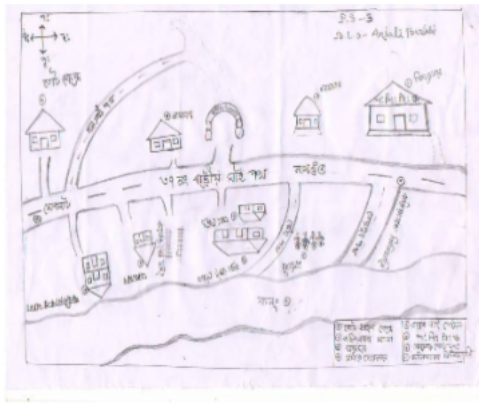

Nazri Naksha