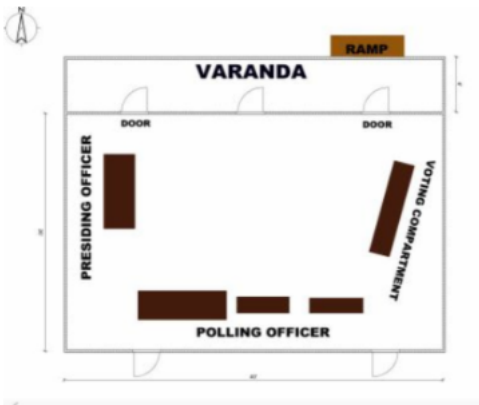

নিৰ্বাচক পঞ্জীয়ন বিষয়াৰ স্বাক্ষৰ

Nazri Naksha

Google Map View

Polling Station Building Front View

ভোটগ্ৰহন কেন্দ্ৰৰ সন্মুখৰ দৃশ্য

Cad View

Key MAP View

<p>S 1 BYH0544080</p> <p>নাম : মীৰ্ণ্ট মহন্ত পিতাৰ নাম : যুগল মহন্ত ঘৰ নং : 0 বয়স : 25 লিঙ্গ : পুৰুষ</p> <p>ফটো উপলব্ধ</p>	<p>2 BYH0414383</p> <p>নাম : জয়া ভূঞা পিতাৰ নাম : অনিল ভূঞা ঘৰ নং : 0 বয়স : 22 লিঙ্গ : মহিলা</p> <p>ফটো উপলব্ধ</p>	<p>3 BYH5335091</p> <p>নাম : মজিবৰ বহমান পিতাৰ নাম : আব্দুল মজিদ ঘৰ নং : 0 বয়স : 42 লিঙ্গ : পুৰুষ</p> <p>ফটো উপলব্ধ</p>
<p>E 4 BYH0223719</p> <p>নাম : অজিত হৰিজন মাতৃৰ নাম : কুমলী হৰিজন ঘৰ নং : 8 বয়স : 85 লিঙ্গ : পুৰুষ</p> <p>ফটো উপলব্ধ</p>	<p>5 BYH3238184</p> <p>নাম : নমিতা বৰা স্বামীৰ নাম : দীপক বৰুৱা ঘৰ নং : 11 বয়স : 44 লিঙ্গ : মহিলা</p> <p>ফটো উপলব্ধ</p>	<p>6 BYH0543470</p> <p>নাম : বৰা বৰা পিতাৰ নাম : বমেন বৰা ঘৰ নং : 14 বয়স : 24 লিঙ্গ : মহিলা</p> <p>ফটো উপলব্ধ</p>
<p>E 7 BYH0000820</p> <p>নাম : ৰাজকুমাৰী ৰাথী স্বামীৰ নাম : কনাইয়া লাল ৰাঠী ঘৰ নং : 15 বয়স : 90 লিঙ্গ : মহিলা</p> <p>ফটো উপলব্ধ</p>	<p>E 8 BYH0000821</p> <p>নাম : আনন্দ কুমাৰ ৰাঠী পিতাৰ নাম : কনাইয়া লাল ৰাঠী ঘৰ নং : 15 বয়স : 68 লিঙ্গ : পুৰুষ</p> <p>ফটো উপলব্ধ</p>	<p>9 BYH0000822</p> <p>নাম : মজু লতা ৰাঠী স্বামীৰ নাম : আনন্দ কুমাৰ ৰাঠী ঘৰ নং : 15 বয়স : 62 লিঙ্গ : মহিলা</p> <p>ফটো উপলব্ধ</p>
<p>S 10 BYH0000823</p> <p>নাম : ৰাম অবতাৰ শৰ্মা পিতাৰ নাম : মণীলাল শৰ্মা ঘৰ নং : 15 বয়স : 59 লিঙ্গ : পুৰুষ</p> <p>ফটো উপলব্ধ</p>	<p>11 BYH0169235</p> <p>নাম : কৃষ্ণ মণ্ডল পিতাৰ নাম : জগত মণ্ডল ঘৰ নং : 15 বয়স : 53 লিঙ্গ : পুৰুষ</p> <p>ফটো উপলব্ধ</p>	<p>12 BYH0000824</p> <p>নাম : পিজুচকুমাৰ ৰাথী পিতাৰ নাম : আনন্দকুমাৰ ৰাথী ঘৰ নং : 15 বয়স : 38 লিঙ্গ : পুৰুষ</p> <p>ফটো উপলব্ধ</p>
<p>13 BYH0000825</p> <p>নাম : স্বাতী প্ৰিয়চ ৰাথী স্বামীৰ নাম : প্ৰিয়চ কুমাৰ ৰাথী ঘৰ নং : 15 বয়স : 37 লিঙ্গ : মহিলা</p> <p>ফটো উপলব্ধ</p>	<p>14 BYH3234831</p> <p>নাম : উমাং কুমাৰ ৰাথী পিতাৰ নাম : আনন্দ কুমাৰ ৰাঠী ঘৰ নং : 15 বয়স : 37 লিঙ্গ : পুৰুষ</p> <p>ফটো উপলব্ধ</p>	<p>15 BYH0000826</p> <p>নাম : পৰাগ বৰদলৈ পিতাৰ নাম : কৃষ্ণ কান্ত বৰদলৈ ঘৰ নং : 16 বয়স : 62 লিঙ্গ : পুৰুষ</p> <p>ফটো উপলব্ধ</p>
<p>16 BYH0000827</p> <p>নাম : অনিমা বৰদলৈ স্বামীৰ নাম : প্ৰনয় বৰদলৈ ঘৰ নং : 16 বয়স : 52 লিঙ্গ : মহিলা</p> <p>ফটো উপলব্ধ</p>	<p>17 BYH0000829</p> <p>নাম : নিজমনি তামলী স্বামীৰ নাম : পৰাগ বৰদলৈ ঘৰ নং : 16 বয়স : 49 লিঙ্গ : মহিলা</p> <p>ফটো উপলব্ধ</p>	<p>18 BYH0439349</p> <p>নাম : নবনীত শৰ্মা পিতাৰ নাম : তৰুন চন্দ্ৰ শৰ্মা ঘৰ নং : 17 বয়স : 22 লিঙ্গ : পুৰুষ</p> <p>ফটো উপলব্ধ</p>
<p>19 BYH0000830</p> <p>নাম : পবিত্ৰ কুমাৰ বৰা পিতাৰ নাম : ইৰেন্দ্ৰনাথ বৰা ঘৰ নং : 18 বয়স : 55 লিঙ্গ : পুৰুষ</p> <p>ফটো উপলব্ধ</p>	<p>20 YXH0031047</p> <p>নাম : জিলি বৰদলৈ পিতাৰ নাম : লক্ষীকান্ত বৰদলৈ ঘৰ নং : 19 বয়স : 60 লিঙ্গ : মহিলা</p> <p>ফটো উপলব্ধ</p>	<p>21 BYH0000832</p> <p>নাম : প্ৰনতি বৰদলৈ স্বামীৰ নাম : প্ৰফুল্ল বৰদলৈ ঘৰ নং : 19 বয়স : 56 লিঙ্গ : মহিলা</p> <p>ফটো উপলব্ধ</p>
<p>22 BYH0000834</p> <p>নাম : জ্যোতি ৰেখা বৰদলৈ পিতাৰ নাম : প্ৰফুল্ল বৰদলৈ ঘৰ নং : 19 বয়স : 34 লিঙ্গ : মহিলা</p> <p>ফটো উপলব্ধ</p>	<p>23 BYH0025437</p> <p>নাম : বিটল বৰদলৈ পিতাৰ নাম : প্ৰফুল্ল বৰদলৈ ঘৰ নং : 19 বয়স : 30 লিঙ্গ : পুৰুষ</p> <p>ফটো উপলব্ধ</p>	<p>24 BYH0000835</p> <p>নাম : বীৰেন্দ্ৰ ঠাকুৰ পিতাৰ নাম : বলদেব ঠাকুৰ ঘৰ নং : 20 বয়স : 52 লিঙ্গ : পুৰুষ</p> <p>ফটো উপলব্ধ</p>
<p>25 BYH0000837</p> <p>নাম : প্ৰকাশ ঠাকুৰ পিতাৰ নাম : বলদেব ঠাকুৰ ঘৰ নং : 20 বয়স : 42 লিঙ্গ : পুৰুষ</p> <p>ফটো উপলব্ধ</p>	<p>26 BYH0000838</p> <p>নাম : ববিতা ঠাকুৰ স্বামীৰ নাম : প্ৰকাশ ঠাকুৰ ঘৰ নং : 20 বয়স : 38 লিঙ্গ : মহিলা</p> <p>ফটো উপলব্ধ</p>	<p>27 BYH0000839</p> <p>নাম : মীৰা দেৱী স্বামীৰ নাম : প্ৰসন্ন ঠাকুৰ ঘৰ নং : 20 বয়স : 38 লিঙ্গ : মহিলা</p> <p>ফটো উপলব্ধ</p>
<p>28 BYH0000840</p> <p>নাম : প্ৰসন্ন ঠাকুৰ পিতাৰ নাম : বলদেব ঠাকুৰ ঘৰ নং : 20 বয়স : 37 লিঙ্গ : পুৰুষ</p> <p>ফটো উপলব্ধ</p>	<p>29 BYH0000841</p> <p>নাম : সন্তোষ ঠাকুৰ পিতাৰ নাম : বিৰেন্দ্ৰ ঠাকুৰ ঘৰ নং : 20 বয়স : 33 লিঙ্গ : পুৰুষ</p> <p>ফটো উপলব্ধ</p>	<p>30 BYH3241983</p> <p>নাম : শংকৰ ঠাকুৰ পিতাৰ নাম : বিৰেন্দ্ৰ ঠাকুৰ ঘৰ নং : 20 বয়স : 31 লিঙ্গ : পুৰুষ</p> <p>ফটো উপলব্ধ</p>