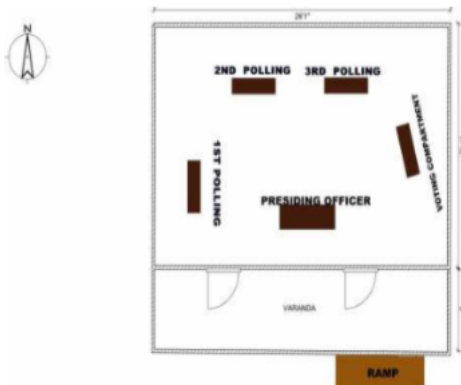

নিৰ্বাচক পঞ্জীয়ন বিষয়াৰ স্বাক্ষৰ

Nazri Naksha

Google Map View

Polling Station Building Front View

ভোটগ্ৰহন কেন্দ্ৰৰ সন্মুখৰ দৃশ্য

Cad View

Key MAP View

1 নাম : পদ্মকান্ত বৰা পিতাৰ নাম: ভোগী বৰা ঘৰ নং : 1 বয়স : 67 লিঙ্গ : পুৰুষ	BYH1094560 ফটো উপলব্ধ	E 2 নাম : বিজু বৰা স্বামীৰ নাম: পদ্মকান্ত বৰা ঘৰ নং : 2 বয়স : 57 লিঙ্গ : মহিলা	BYH1094571 ফটো উপলব্ধ	3 নাম : গণেশ বৰা পিতাৰ নাম: পদ্মকান্ত বৰা ঘৰ নং : 3 বয়স : 35 লিঙ্গ : পুৰুষ	BYH1094582 ফটো উপলব্ধ
4 নাম : দীপা বৰা পিতাৰ নাম: মোহন চন্দ্ৰ বৰা ঘৰ নং : 1 বয়স : 28 লিঙ্গ : মহিলা	BYH0158717 ফটো উপলব্ধ	5 নাম : কল্যাণ দাস মাতৃৰ নাম: অনিমা বৰদলৈ দাস ঘৰ নং : 1 বয়স : 23 লিঙ্গ : পুৰুষ	BYH0584029 ফটো উপলব্ধ	6 নাম : বুলন শইকীয়া পিতাৰ নাম: হৈশেশ্বৰ শইকীয়া ঘৰ নং : 1খ বয়স : 60 লিঙ্গ : পুৰুষ	BYH0161133 ফটো উপলব্ধ
7 নাম : বিনু শইকীয়া স্বামীৰ নাম: বুলন শইকীয়া ঘৰ নং : 1খ বয়স : 47 লিঙ্গ : মহিলা	BYH0161174 ফটো উপলব্ধ	8 নাম : জিতু কুমাৰ শইকীয়া পিতাৰ নাম: বুলন শইকীয়া ঘৰ নং : 1খ বয়স : 25 লিঙ্গ : পুৰুষ	BYH0424200 ফটো উপলব্ধ	9 নাম : বামেশ্বৰ দাস পিতাৰ নাম: নন্দেশ্বৰ দাস ঘৰ নং : 1ক বয়স : 71 লিঙ্গ : পুৰুষ	BYH1100421 ফটো উপলব্ধ
10 নাম : অনিমা বৰদলৈ দাস স্বামীৰ নাম: বামেশ্বৰ দাস ঘৰ নং : 1ক বয়স : 49 লিঙ্গ : মহিলা	BYH1100432 ফটো উপলব্ধ	11 নাম : কনিকা দাস পিতাৰ নাম: বামেশ্বৰ দাস ঘৰ নং : 1ক বয়স : 36 লিঙ্গ : মহিলা	BYH1100443 ফটো উপলব্ধ	E 12 নাম : গণেশ দূৰৰা স্বামীৰ নাম: সন্তোৰাম দূৰৰা ঘৰ নং : 02 বয়স : 77 লিঙ্গ : মহিলা	BYH1094593 ফটো উপলব্ধ
13 নাম : গনেশ দূৰৰা পিতাৰ নাম: সন্তোৰাম দূৰৰা ঘৰ নং : 2 বয়স : 48 লিঙ্গ : পুৰুষ	BYH1094606 ফটো উপলব্ধ	14 নাম : বসন্ত দূৰৰা পিতাৰ নাম: সন্তোৰাম দূৰৰা ঘৰ নং : 2 বয়স : 39 লিঙ্গ : পুৰুষ	BYH1094628 ফটো উপলব্ধ	15 নাম : খৰ্গেশ্বৰ খাটনীয়াৰ পিতাৰ নাম: লক্ষীৰাম খাটনীয়াৰ ঘৰ নং : 3 বয়স : 59 লিঙ্গ : পুৰুষ	BYH1094639 ফটো উপলব্ধ
16 নাম : ললু খাটনীয়াৰ স্বামীৰ নাম: খৰ্গেশ্বৰ খাটনীয়াৰ ঘৰ নং : 3 বয়স : 49 লিঙ্গ : মহিলা	BYH1094640 ফটো উপলব্ধ	17 নাম : গংগা খাটনীয়াৰ পিতাৰ নাম: খৰ্গেশ্বৰ খাটনীয়াৰ ঘৰ নং : 3 বয়স : 28 লিঙ্গ : মহিলা	BYH0193326 ফটো উপলব্ধ	18 নাম : নিপা গোস্বামী স্বামীৰ নাম: পুনকান্ত গোস্বামী ঘৰ নং : 8 বয়স : 55 লিঙ্গ : মহিলা	BYH1094662 ফটো উপলব্ধ
19 নাম : পূৰ্ণকান্ত গোস্বামী পিতাৰ নাম: মহদানন্দ গোস্বামী ঘৰ নং : 5 বয়স : 68 লিঙ্গ : পুৰুষ	BYH1094651 ফটো উপলব্ধ	20 নাম : জিতুমনি ভৰালী পিতাৰ নাম: শশীৰাম ভৰালী ঘৰ নং : 5 বয়স : 49 লিঙ্গ : পুৰুষ	BYH1094684 ফটো উপলব্ধ	21 নাম : লক্ষীমনি ভৰালী স্বামীৰ নাম: জিতুমনি ভৰালী ঘৰ নং : 5 বয়স : 37 লিঙ্গ : মহিলা	BYH1094695 ফটো উপলব্ধ
22 নাম : অভিনৱ গোস্বামী পিতাৰ নাম: পূৰ্ণ কান্ত গোস্বামী ঘৰ নং : 5 বয়স : 28 লিঙ্গ : পুৰুষ	BYH0175034 ফটো উপলব্ধ	23 নাম : ৰূপম ভড়ালী পিতাৰ নাম: জিতুমনি ভড়ালী ঘৰ নং : 5 বয়স : 25 লিঙ্গ : পুৰুষ	BYH0350421 ফটো উপলব্ধ	24 নাম : বুদ্ধেশ্বৰ বৰা পিতাৰ নাম: ডিম্বেশ্বৰ বৰা ঘৰ নং : 6 বয়স : 59 লিঙ্গ : পুৰুষ	BYH1094708 ফটো উপলব্ধ
25 নাম : ভানু বৰা স্বামীৰ নাম: বুদ্ধেশ্বৰ বৰা ঘৰ নং : 6 বয়স : 47 লিঙ্গ : মহিলা	BYH1094719 ফটো উপলব্ধ	26 নাম : লনীসিতা বৰা পিতাৰ নাম: বুদ্ধেশ্বৰ বৰা ঘৰ নং : 6 বয়স : 26 লিঙ্গ : মহিলা	BYH0350348 ফটো উপলব্ধ	27 নাম : কংকন জ্যোতি বৰা পিতাৰ নাম: বুদ্ধেশ্বৰ বৰা ঘৰ নং : 6 বয়স : 21 লিঙ্গ : পুৰুষ	BYH1705144 ফটো উপলব্ধ
28 নাম : ৰঞ্জিতা বৰা পিতাৰ নাম: শান্তিৰাম বৰা ঘৰ নং : 9 বয়স : 37 লিঙ্গ : মহিলা	BYH1094742 ফটো উপলব্ধ	29 নাম : ৰূপক জ্যোতি বৰা পিতাৰ নাম: শান্তিৰাম বৰা ঘৰ নং : 9 বয়স : 33 লিঙ্গ : পুৰুষ	BYH1094753 ফটো উপলব্ধ	30 নাম : বিদিশা ভূঞা বৰা স্বামীৰ নাম: ৰূপক জ্যোতি বৰা ঘৰ নং : 9 বয়স : 29 লিঙ্গ : মহিলা	BYH0289355 ফটো উপলব্ধ