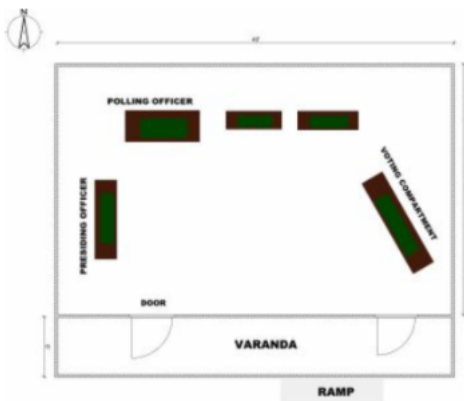

নিৰ্বাচক পঞ্জীয়ন বিষয়াৰ স্বাক্ষৰ

Nazri Naksha

Google Map View

Polling Station Building Front View

ভোটগ্ৰহন কেন্দ্ৰৰ সন্মুখৰ দৃশ্য

Cad View

Key MAP View

1 নাম : মানব জ্যোতি দাস পিতাৰ নাম: ধৰণি দাস ঘৰ নং : ৫ বয়স : 23 লিঙ্গ : পুৰুষ	BYH0370437 ফটো উপলব্ধ	2 নাম : ইৰা বৰা পিতাৰ নাম: যতীন চন্দ্ৰ বৰা ঘৰ নং : ২০ বয়স : 29 লিঙ্গ : মহিলা	BYH0090985 ফটো উপলব্ধ	R 3 নাম : বিউটি বৰা পিতাৰ নাম: পদ্ম বৰা ঘৰ নং : ৭৩ বয়স : 23 লিঙ্গ : মহিলা	BYH1701978 ফটো উপলব্ধ
R 4 নাম : জিনা ইংতিপা স্বামীৰ নাম: সিঙ্গল চকৰি ঘৰ নং : ১৪৩ বয়স : ৪৪ লিঙ্গ : মহিলা	BYH0592147 ফটো উপলব্ধ	5 নাম : বিতুৰাজ শইকীয়া পিতাৰ নাম: পোনাধৰ শইকীয়া ঘৰ নং : 142 বয়স : 26 লিঙ্গ : পুৰুষ	BYH0350207 ফটো উপলব্ধ	# 6 নাম : বামী শইকীয়া স্বামীৰ নাম: প্ৰদীপ শইকীয়া ঘৰ নং : ১৪৯ক বয়স : 52 লিঙ্গ : মহিলা	BYH1104570 ফটো উপলব্ধ
7 নাম : চয়নিকু শইকীয়া অন্যান্য: প্ৰদীপ শইকীয়া ঘৰ নং : ১৪৯ বয়স : 26 লিঙ্গ : মহিলা	BYH0172254 ফটো উপলব্ধ	8 নাম : সমীৰন শইকীয়া পিতাৰ নাম: মহেন্দ্ৰ শইকীয়া ঘৰ নং : ১৪৯ বয়স : 27 লিঙ্গ : পুৰুষ	BYH0169185 ফটো উপলব্ধ	9 নাম : পলি শইকীয়া পিতাৰ নাম: প্ৰদীপ শইকীয়া ঘৰ নং : 149 ক বয়স : 26 লিঙ্গ : মহিলা	BYH1723311 ফটো উপলব্ধ
10 নাম : সন্ধ্যা গায়ন শইকীয়া স্বামীৰ নাম: মহেন্দ্ৰ শইকীয়া ঘৰ নং : ১৪৯খ বয়স : 64 লিঙ্গ : মহিলা	BYH1104592 ফটো উপলব্ধ	11 নাম : মহেন্দ্ৰ শইকীয়া পিতাৰ নাম: শ্ৰী বিখেশ্বৰ দাস ঘৰ নং : ১৪৯খ বয়স : 61 লিঙ্গ : পুৰুষ	BYH1104581 ফটো উপলব্ধ	# 12 নাম : প্ৰদীপ চন্দ্ৰ শইকীয়া পিতাৰ নাম: অকন শইকীয়া ঘৰ নং : ১৪৯ক বয়স : 62 লিঙ্গ : পুৰুষ	BYH1104569 ফটো উপলব্ধ
13 নাম : নিৰঞ্জন শইকীয়া পিতাৰ নাম: কমলা কান্ত শইকীয়া ঘৰ নং : 150 বয়স : 61 লিঙ্গ : পুৰুষ	BYH1104605 ফটো উপলব্ধ	14 নাম : পুষ্প শইকীয়া পিতাৰ নাম: কমলাকান্ত শইকীয়া ঘৰ নং : ১৫০ বয়স : 51 লিঙ্গ : পুৰুষ	BYH1104616 ফটো উপলব্ধ	15 নাম : ফুল শইকীয়া স্বামীৰ নাম: নিৰঞ্জন শইকীয়া ঘৰ নং : 150 বয়স : 44 লিঙ্গ : মহিলা	BYH1104627 ফটো উপলব্ধ
16 নাম : কবিতা শইকীয়া পিতাৰ নাম: নিৰঞ্জন শইকীয়া ঘৰ নং : 150 বয়স : 29 লিঙ্গ : মহিলা	BYH0172551 ফটো উপলব্ধ	17 নাম : বিংকু শইকীয়া পিতাৰ নাম: নিৰঞ্জন শইকীয়া ঘৰ নং : ১৫০ বয়স : 20 লিঙ্গ : মহিলা	YXH0004630 ফটো উপলব্ধ	18 নাম : তিলেশ্বৰী বৰুৱা স্বামীৰ নাম: বিৰিঞ্চি কুমাৰ বৰুৱা ঘৰ নং : ১৫১ বয়স : 77 লিঙ্গ : মহিলা	BYH1104638 ফটো উপলব্ধ
19 নাম : প্ৰনবজ্যোতি বৰুৱা পিতাৰ নাম: বিৰিঞ্চি কুমাৰ বৰুৱা ঘৰ নং : ১৫১ বয়স : 51 লিঙ্গ : পুৰুষ	BYH1104650 ফটো উপলব্ধ	20 নাম : দৰ্শনা বৰুৱা স্বামীৰ নাম: প্ৰণৱজ্যোতি বৰুৱা ঘৰ নং : ১৫১ বয়স : 36 লিঙ্গ : মহিলা	BYH1104683 ফটো উপলব্ধ	21 নাম : ৰূপজ্যোতি বৰুৱা পিতাৰ নাম: বিৰিঞ্চি কুমাৰ বৰুৱা ঘৰ নং : ১৫১ বয়স : 35 লিঙ্গ : পুৰুষ	BYH1104672 ফটো উপলব্ধ
22 নাম : পাৰ্থজ্যোতি বৰুৱা পিতাৰ নাম: বিৰিঞ্চি কুমাৰ বৰুৱা ঘৰ নং : ১৫১ক বয়স : 39 লিঙ্গ : পুৰুষ	BYH1104661 ফটো উপলব্ধ	23 নাম : মিনাক্ষী তালুকদাৰ বৰুৱা স্বামীৰ নাম: পাৰ্থ জ্যোতি বৰুৱা ঘৰ নং : ১৫১ক বয়স : 34 লিঙ্গ : মহিলা	BYH1654611 ফটো উপলব্ধ	24 নাম : লিলি বৰুৱা স্বামীৰ নাম: বুদ্ধিনাথ বৰুৱা ঘৰ নং : ১৫২ বয়স : 71 লিঙ্গ : মহিলা	BYH1104718 ফটো উপলব্ধ
25 নাম : নৱজ্যোতি বৰুৱা পিতাৰ নাম: বুদ্ধিনাথ বৰুৱা ঘৰ নং : ১৫২ বয়স : 51 লিঙ্গ : পুৰুষ	BYH1104729 ফটো উপলব্ধ	26 নাম : দিব্যজ্যোতি বৰুৱা পিতাৰ নাম: বুদ্ধিনাথ বৰুৱা ঘৰ নং : ১৫২ বয়স : 43 লিঙ্গ : পুৰুষ	BYH1104730 ফটো উপলব্ধ	27 নাম : ৰেখা বৰা বৰুৱা স্বামীৰ নাম: নৱজ্যোতি বৰুৱা ঘৰ নং : ১৫২ বয়স : 37 লিঙ্গ : মহিলা	BYH1104694 ফটো উপলব্ধ
28 নাম : বিনা শইকীয়া পিতাৰ নাম: দিব্যজ্যোতি বৰুৱা ঘৰ নং : ১৫২ বয়স : 28 লিঙ্গ : মহিলা	BYH0089375 ফটো উপলব্ধ	E 29 নাম : তৰনী বৰুৱা স্বামীৰ নাম: দিল্লীমান বৰুৱা ঘৰ নং : ১৫৩ বয়স : ১৭ লিঙ্গ : মহিলা	BYH1104741 ফটো উপলব্ধ	R 30 নাম : ললিত চন্দ্ৰ বৰুৱা পিতাৰ নাম: দিল্লীমান বৰুৱা ঘৰ নং : ১৫৩ বয়স : 60 লিঙ্গ : পুৰুষ	BYH1104752 ফটো উপলব্ধ