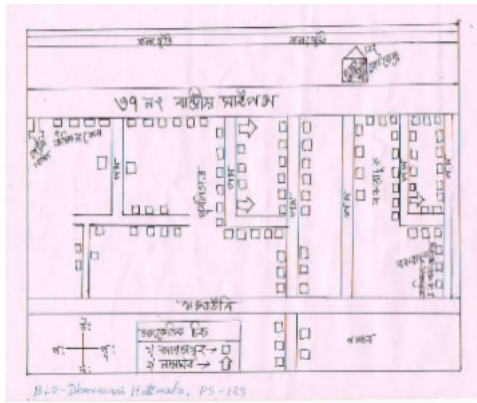

নিৰ্বাচক পঞ্জীয়ন বিষয়াৰ স্বাক্ষৰ

Nazri Naksha

Google Map View

Polling Station Building Front View

ভোটগ্ৰহন কেন্দ্ৰৰ সন্মুখৰ দৃশ্য

Cad View

Key MAP View

1 নাম : মানব জ্যোতি দাস পিতাৰ নাম: ধৰণি দাস ঘৰ নং : ৫ বয়স : 23 লিঙ্গ : পুৰুষ	BYH0370437 ফটো উপলব্ধ	2 নাম : ইৰা বৰা পিতাৰ নাম: যতীন চন্দ্ৰ বৰা ঘৰ নং : ২০ বয়স : 29 লিঙ্গ : মহিলা	BYH0090985 ফটো উপলব্ধ	R 3 নাম : বিউটি বৰা পিতাৰ নাম: পদ্ম বৰা ঘৰ নং : ৭৩ বয়স : 23 লিঙ্গ : মহিলা	BYH1701978 ফটো উপলব্ধ
R 4 নাম : জিনা ইংতিপা স্বামীৰ নাম: সিঙ্গল চকৰি ঘৰ নং : ১৪৩ বয়স : ৪৪ লিঙ্গ : মহিলা	BYH0592147 ফটো উপলব্ধ	5 নাম : বিতুৰাজ শইকীয়া পিতাৰ নাম: পোনাধৰ শইকীয়া ঘৰ নং : 142 বয়স : 26 লিঙ্গ : পুৰুষ	BYH0350207 ফটো উপলব্ধ	# 6 নাম : বামী শইকীয়া স্বামীৰ নাম: প্ৰদীপ শইকীয়া ঘৰ নং : ১৪৯ক বয়স : 52 লিঙ্গ : মহিলা	BYH1104570 ফটো উপলব্ধ
7 নাম : চয়নিকু শইকীয়া অন্যান্য: প্ৰদীপ শইকীয়া ঘৰ নং : ১৪৯ বয়স : 26 লিঙ্গ : মহিলা	BYH0172254 ফটো উপলব্ধ	8 নাম : সমীৰন শইকীয়া পিতাৰ নাম: মহেন্দ্ৰ শইকীয়া ঘৰ নং : ১৪৯ বয়স : 27 লিঙ্গ : পুৰুষ	BYH0169185 ফটো উপলব্ধ	9 নাম : পলি শইকীয়া পিতাৰ নাম: প্ৰদীপ শইকীয়া ঘৰ নং : 149 ক বয়স : 26 লিঙ্গ : মহিলা	BYH1723311 ফটো উপলব্ধ
10 নাম : সন্ধ্যা গায়ন শইকীয়া স্বামীৰ নাম: মহেন্দ্ৰ শইকীয়া ঘৰ নং : ১৪৯খ বয়স : 64 লিঙ্গ : মহিলা	BYH1104592 ফটো উপলব্ধ	11 নাম : মহেন্দ্ৰ শইকীয়া পিতাৰ নাম: শ্ৰী বিখেশ্বৰ দাস ঘৰ নং : ১৪৯খ বয়স : 61 লিঙ্গ : পুৰুষ	BYH1104581 ফটো উপলব্ধ	# 12 নাম : প্ৰদীপ চন্দ্ৰ শইকীয়া পিতাৰ নাম: অকন শইকীয়া ঘৰ নং : ১৪৯ক বয়স : 62 লিঙ্গ : পুৰুষ	BYH1104569 ফটো উপলব্ধ
13 নাম : নিৰঞ্জন শইকীয়া পিতাৰ নাম: কমলা কান্ত শইকীয়া ঘৰ নং : 150 বয়স : 61 লিঙ্গ : পুৰুষ	BYH1104605 ফটো উপলব্ধ	14 নাম : পুষ্প শইকীয়া পিতাৰ নাম: কমলাকান্ত শইকীয়া ঘৰ নং : ১৫০ বয়স : 51 লিঙ্গ : পুৰুষ	BYH1104616 ফটো উপলব্ধ	15 নাম : ফুল শইকীয়া স্বামীৰ নাম: নিৰঞ্জন শইকীয়া ঘৰ নং : 150 বয়স : 44 লিঙ্গ : মহিলা	BYH1104627 ফটো উপলব্ধ
16 নাম : কবিতা শইকীয়া পিতাৰ নাম: নিৰঞ্জন শইকীয়া ঘৰ নং : 150 বয়স : 29 লিঙ্গ : মহিলা	BYH0172551 ফটো উপলব্ধ	17 নাম : বিংকু শইকীয়া পিতাৰ নাম: নিৰঞ্জন শইকীয়া ঘৰ নং : ১৫০ বয়স : 20 লিঙ্গ : মহিলা	YXH0004630 ফটো উপলব্ধ	18 নাম : তিলেশ্বৰী বৰুৱা স্বামীৰ নাম: বিৰিঞ্চি কুমাৰ বৰুৱা ঘৰ নং : ১৫১ বয়স : 77 লিঙ্গ : মহিলা	BYH1104638 ফটো উপলব্ধ
19 নাম : প্ৰনবজ্যোতি বৰুৱা পিতাৰ নাম: বিৰিঞ্চি কুমাৰ বৰুৱা ঘৰ নং : ১৫১ বয়স : 51 লিঙ্গ : পুৰুষ	BYH1104650 ফটো উপলব্ধ	20 নাম : দৰ্শনা বৰুৱা স্বামীৰ নাম: প্ৰণৱজ্যোতি বৰুৱা ঘৰ নং : ১৫১ বয়স : 36 লিঙ্গ : মহিলা	BYH1104683 ফটো উপলব্ধ	21 নাম : ৰূপজ্যোতি বৰুৱা পিতাৰ নাম: বিৰিঞ্চি কুমাৰ বৰুৱা ঘৰ নং : ১৫১ বয়স : 35 লিঙ্গ : পুৰুষ	BYH1104672 ফটো উপলব্ধ
22 নাম : পাৰ্থজ্যোতি বৰুৱা পিতাৰ নাম: বিৰিঞ্চি কুমাৰ বৰুৱা ঘৰ নং : ১৫১ক বয়স : 39 লিঙ্গ : পুৰুষ	BYH1104661 ফটো উপলব্ধ	23 নাম : মিনাক্ষী তালুকদাৰ বৰুৱা স্বামীৰ নাম: পাৰ্থ জ্যোতি বৰুৱা ঘৰ নং : ১৫১ক বয়স : 34 লিঙ্গ : মহিলা	BYH1654611 ফটো উপলব্ধ	24 নাম : লিলি বৰুৱা স্বামীৰ নাম: বুদ্ধিনাথ বৰুৱা ঘৰ নং : ১৫২ বয়স : 71 লিঙ্গ : মহিলা	BYH1104718 ফটো উপলব্ধ
25 নাম : নৱজ্যোতি বৰুৱা পিতাৰ নাম: বুদ্ধিনাথ বৰুৱা ঘৰ নং : ১৫২ বয়স : 51 লিঙ্গ : পুৰুষ	BYH1104729 ফটো উপলব্ধ	26 নাম : দিব্যজ্যোতি বৰুৱা পিতাৰ নাম: বুদ্ধিনাথ বৰুৱা ঘৰ নং : ১৫২ বয়স : 43 লিঙ্গ : পুৰুষ	BYH1104730 ফটো উপলব্ধ	27 নাম : ৰেখা বৰা বৰুৱা স্বামীৰ নাম: নৱজ্যোতি বৰুৱা ঘৰ নং : ১৫২ বয়স : 37 লিঙ্গ : মহিলা	BYH1104694 ফটো উপলব্ধ
28 নাম : বিনা শইকীয়া পিতাৰ নাম: দিব্যজ্যোতি বৰুৱা ঘৰ নং : ১৫২ বয়স : 28 লিঙ্গ : মহিলা	BYH0089375 ফটো উপলব্ধ	E 29 নাম : তৰনী বৰুৱা স্বামীৰ নাম: দিল্লীমান বৰুৱা ঘৰ নং : ১৫৩ বয়স : ১৭ লিঙ্গ : মহিলা	BYH1104741 ফটো উপলব্ধ	R 30 নাম : ললিত চন্দ্ৰ বৰুৱা পিতাৰ নাম: দিল্লীমান বৰুৱা ঘৰ নং : ১৫৩ বয়স : 60 লিঙ্গ : পুৰুষ	BYH1104752 ফটো উপলব্ধ