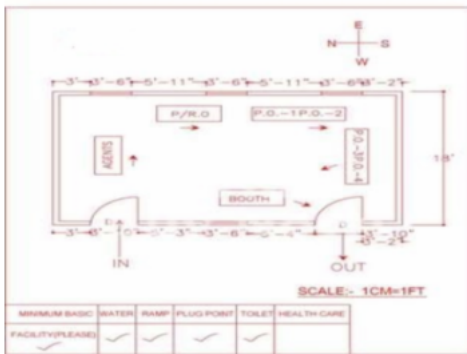

নিৰ্বাচক পঞ্জীয়ন বিষয়াৰ স্বাক্ষৰ

Nazri Naksha

Google Map View

Polling Station Building Front View

ভোটগ্ৰহন কেন্দ্ৰৰ সন্মুখৰ দৃশ্য

Cad View

Key MAP View

1 নাম : ফুলমালা মণ্ডল স্বামীৰ নাম : মৃতঃবসৰাজ মণ্ডল ঘৰ নং : 1 বয়স : 55 লিঙ্গ : মহিলা	DLQ0000059 ফটো উপলব্ধ	2 নাম : অমল মণ্ডল পিতাৰ নাম : বসৰাজ মণ্ডল ঘৰ নং : 1 বয়স : 35 লিঙ্গ : পুৰুষ	DLQ1144565 ফটো উপলব্ধ	3 নাম : কনকলতা মণ্ডল স্বামীৰ নাম : অমল মণ্ডল ঘৰ নং : 1 বয়স : 35 লিঙ্গ : মহিলা	DLQ1144576 ফটো উপলব্ধ
4 নাম : পূজা মণ্ডল পিতাৰ নাম : অমল মণ্ডল ঘৰ নং : 1 বয়স : 19 লিঙ্গ : মহিলা	YXH0121863 ফটো উপলব্ধ	S 5 নাম : ববিতা মণ্ডল স্বামীৰ নাম : অৰুণ মণ্ডল ঘৰ নং : 42 বয়স : 25 লিঙ্গ : মহিলা	YXH0092635 ফটো উপলব্ধ	S 6 নাম : বঞ্জনা মণ্ডল পিতাৰ নাম : বজমোহন মণ্ডল ঘৰ নং : 79 বয়স : 33 লিঙ্গ : মহিলা	DZN3334494 ফটো উপলব্ধ
7 নাম : কালিচৰণ মণ্ডল পিতাৰ নাম : শশীকান্ত মণ্ডল ঘৰ নং : 102 বয়স : 62 লিঙ্গ : পুৰুষ	DLQ1144601 ফটো উপলব্ধ	8 নাম : সন্ধ্যাৰাণী মণ্ডল স্বামীৰ নাম : কালিচৰণ মণ্ডল ঘৰ নং : 102 বয়স : 53 লিঙ্গ : মহিলা	DLQ1144612 ফটো উপলব্ধ	9 নাম : দেবচৰণ মণ্ডল পিতাৰ নাম : শশীকান্ত মণ্ডল ঘৰ নং : 102 বয়স : 51 লিঙ্গ : পুৰুষ	DLQ1144623 ফটো উপলব্ধ
10 নাম : গীতা মন্ডল স্বামীৰ নাম : দেবচৰণ মন্ডল ঘৰ নং : 102 বয়স : 33 লিঙ্গ : মহিলা	DLQ1154445 ফটো উপলব্ধ	11 নাম : মাম্পি তৰুপদাৰ স্বামীৰ নাম : লতিফ মণ্ডল ঘৰ নং : 102 বয়স : 32 লিঙ্গ : মহিলা	YXH0047373 ফটো উপলব্ধ	12 নাম : লতিফ মণ্ডল পিতাৰ নাম : কালী চৰম মণ্ডল ঘৰ নং : 102 বয়স : 31 লিঙ্গ : পুৰুষ	DLQ1532032 ফটো উপলব্ধ
13 নাম : লিপিকা মণ্ডল পিতাৰ নাম : কালিচৰণ মণ্ডল ঘৰ নং : 102 বয়স : 29 লিঙ্গ : মহিলা	YXH0093021 ফটো উপলব্ধ	14 নাম : দিলিপ মণ্ডল পিতাৰ নাম : কালিচৰণ মণ্ডল ঘৰ নং : 102 বয়স : 26 লিঙ্গ : পুৰুষ	DLQ0516112 ফটো উপলব্ধ	15 নাম : বাধাৰানী মণ্ডল স্বামীৰ নাম : নিত্যানন্দ মণ্ডল ঘৰ নং : 103 বয়স : 72 লিঙ্গ : মহিলা	DLQ1144645 ফটো উপলব্ধ
16 নাম : বামানন্দ মণ্ডল পিতাৰ নাম : নিত্যানন্দ মণ্ডল ঘৰ নং : 103 বয়স : 60 লিঙ্গ : পুৰুষ	DLQ1144690 ফটো উপলব্ধ	17 নাম : বংমালা মণ্ডল স্বামীৰ নাম : বামানন্দ মণ্ডল ঘৰ নং : 103 বয়স : 55 লিঙ্গ : মহিলা	DLQ1144703 ফটো উপলব্ধ	18 নাম : অৰ্চনা সৰকাৰ মণ্ডল স্বামীৰ নাম : মনোৰঞ্জন মণ্ডল ঘৰ নং : 103 বয়স : 32 লিঙ্গ : মহিলা	DLQ0445320 ফটো উপলব্ধ
19 নাম : স্বপ্না দাস মণ্ডল স্বামীৰ নাম : বাৰ্জেশ মণ্ডল ঘৰ নং : 103 বয়স : 25 লিঙ্গ : মহিলা	YXH0060608 ফটো উপলব্ধ	20 নাম : বাৰ্জেশ মণ্ডল পিতাৰ নাম : বামানন্দ মণ্ডল ঘৰ নং : 103 বয়স : 24 লিঙ্গ : পুৰুষ	DLQ0606954 ফটো উপলব্ধ	21 নাম : নিমাই মণ্ডল পিতাৰ নাম : হেমন্ত কুমাৰ মণ্ডল ঘৰ নং : 108 বয়স : 52 লিঙ্গ : পুৰুষ	DLQ1144769 ফটো উপলব্ধ
22 নাম : নিতাই মণ্ডল পিতাৰ নাম : হেমন্ত কুমাৰ মণ্ডল ঘৰ নং : 108 বয়স : 49 লিঙ্গ : পুৰুষ	DLQ1144781 ফটো উপলব্ধ	23 নাম : সুলেখা মণ্ডল স্বামীৰ নাম : নিতাই মণ্ডল ঘৰ নং : 108 বয়স : 46 লিঙ্গ : মহিলা	DLQ1144792 ফটো উপলব্ধ	24 নাম : চঞ্চলা মণ্ডল স্বামীৰ নাম : নিমাই মণ্ডল ঘৰ নং : 108 বয়স : 45 লিঙ্গ : মহিলা	DLQ1144770 ফটো উপলব্ধ
25 নাম : কানাই মণ্ডল পিতাৰ নাম : হেমন্ত কুমাৰ মণ্ডল ঘৰ নং : 108 বয়স : 40 লিঙ্গ : পুৰুষ	DLQ1144725 ফটো উপলব্ধ	26 নাম : দীপা মণ্ডল স্বামীৰ নাম : কানাই মণ্ডল ঘৰ নং : 108 বয়স : 35 লিঙ্গ : মহিলা	DLQ1144736 ফটো উপলব্ধ	27 নাম : বজকিনি মণ্ডল স্বামীৰ নাম : নিশিকান্ত মণ্ডল ঘৰ নং : 105 বয়স : 72 লিঙ্গ : মহিলা	DLQ1144805 ফটো উপলব্ধ
28 নাম : গৌৰাঙ্গ মণ্ডল পিতাৰ নাম : নিশিকান্ত মণ্ডল ঘৰ নং : 105 বয়স : 47 লিঙ্গ : পুৰুষ	DLQ1144816 ফটো উপলব্ধ	29 নাম : মাতঙ্গ মণ্ডল পিতাৰ নাম : নিশী কান্ত মণ্ডল ঘৰ নং : 105 বয়স : 42 লিঙ্গ : পুৰুষ	DLQ1144827 ফটো উপলব্ধ	30 নাম : সুলেখা মন্ডল পিতাৰ নাম : গৌৰাঙ্গ মন্ডল ঘৰ নং : 105 বয়স : 40 লিঙ্গ : মহিলা	DLQ1531891 ফটো উপলব্ধ