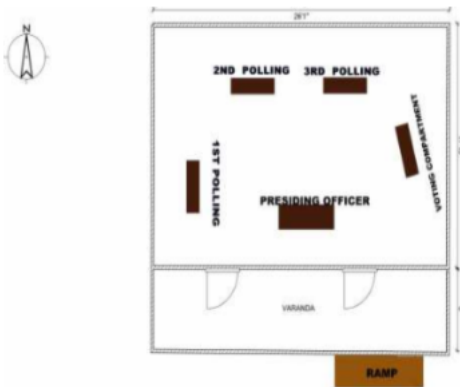

নিৰ্বাচক পঞ্জীয়ন বিষয়াৰ স্বাক্ষৰ

Nazri Naksha

Google Map View

Polling Station Building Front View

ভোটগ্ৰহন কেন্দ্ৰৰ সন্মুখৰ দৃশ্য

Cad View

Key MAP View

1 নাম : বাসন্তী বৰা স্বামীৰ নাম: বকুল বৰা ঘৰ নং : 1 বয়স : 59 লিঙ্গ : মহিলা	BYH0069088 ফটো উপলব্ধ	# 2 নাম : পিংকী বৰা পিতাৰ নাম: বকুল বৰা ঘৰ নং : 1 বয়স : 50 লিঙ্গ : মহিলা	BYH7634562 ফটো উপলব্ধ	3 নাম : হিমালী শইকীয়া পিতাৰ নাম: হৰেন শইকীয়া ঘৰ নং : 1 বয়স : 26 লিঙ্গ : মহিলা	BYH0208439 ফটো উপলব্ধ
4 নাম : ফুলমতী ঠাকুৰ পিতাৰ নাম: ললন ঠাকুৰ ঘৰ নং : 34 বয়স : 25 লিঙ্গ : পুৰুষ	JRF0443028 ফটো উপলব্ধ	5 নাম : কবিতা গগৈ বৰা স্বামীৰ নাম: অৰূপ বৰা ঘৰ নং : 440 বয়স : 39 লিঙ্গ : মহিলা	JRQ1636642 ফটো উপলব্ধ	6 নাম : চালমা খাতুন পিতাৰ নাম: জালাল আলী ঘৰ নং : 306 ক বয়স : 50 লিঙ্গ : মহিলা	BYH7639578 ফটো উপলব্ধ
7 নাম : ৰেবানন্দ বৰ গৌঁহাই পিতাৰ নাম: বাপুৰাম বৰ গৌঁহাই ঘৰ নং : 383 বয়স : 73 লিঙ্গ : পুৰুষ	BYH7639896 ফটো উপলব্ধ	8 নাম : বাসন্তী বৰ গৌঁহাই স্বামীৰ নাম: ৰেবানন্দ বৰ গৌঁহাই ঘৰ নং : 383 বয়স : 57 লিঙ্গ : মহিলা	BYH7639909 ফটো উপলব্ধ	9 নাম : শুভামনি বৰ গৌঁহাই পিতাৰ নাম: ৰেবানন্দ বৰ গৌঁহাই ঘৰ নং : 383 বয়স : 39 লিঙ্গ : মহিলা	BYH7639910 ফটো উপলব্ধ
10 নাম : প্ৰশান্ত বৰ গৌঁহাই পিতাৰ নাম: ৰেবানন্দ বৰ গৌঁহাই ঘৰ নং : 383 বয়স : 36 লিঙ্গ : পুৰুষ	BYH7639921 ফটো উপলব্ধ	11 নাম : পাপু গগৈ পিতাৰ নাম: ঘনকান্ত গগৈ ঘৰ নং : 388 বয়স : 39 লিঙ্গ : পুৰুষ	BYH7639965 ফটো উপলব্ধ	# 12 নাম : দিবাকৰ গগৈ পিতাৰ নাম: ঘনকান্ত গগৈ ঘৰ নং : 388 বয়স : 28 লিঙ্গ : পুৰুষ	BYH0139048 ফটো উপলব্ধ
13 নাম : পূজা কলিতা গগৈ স্বামীৰ নাম: পাপু গগৈ ঘৰ নং : 388 বয়স : 27 লিঙ্গ : মহিলা	BYH0217612 ফটো উপলব্ধ	14 নাম : মনজিত গগৈ পিতাৰ নাম: ঘনকান্ত গগৈ ঘৰ নং : 344 বয়স : 26 লিঙ্গ : পুৰুষ	BYH0380048 ফটো উপলব্ধ	15 নাম : বিষ্ণু ভৰালী স্বামীৰ নাম: দিবাকৰ গগৈ ঘৰ নং : 388 বয়স : 25 লিঙ্গ : মহিলা	YXH0021766 ফটো উপলব্ধ
16 নাম : গোবিন্দ ৰয় পিতাৰ নাম: কানাই ৰয় ঘৰ নং : 385 বয়স : 68 লিঙ্গ : পুৰুষ	BYH0602011 ফটো উপলব্ধ	17 নাম : কৃষ্ণা ৰয় পিতাৰ নাম: কানাই ৰয় ঘৰ নং : 385 বয়স : 64 লিঙ্গ : মহিলা	BYH7639998 ফটো উপলব্ধ	18 নাম : নিত্যানন্দ ৰয় পিতাৰ নাম: কানাই ৰয় ঘৰ নং : 385 বয়স : 61 লিঙ্গ : পুৰুষ	BYH7640008 ফটো উপলব্ধ
19 নাম : প্ৰনিতা ৰয় স্বামীৰ নাম: নিত্যানন্দ ৰয় ঘৰ নং : 385 বয়স : 39 লিঙ্গ : মহিলা	BYH7640020 ফটো উপলব্ধ	20 নাম : বিনিতা ৰয় পিতাৰ নাম: নিত্যানন্দ ৰয় ঘৰ নং : 385 বয়স : 24 লিঙ্গ : মহিলা	BYH0598664 ফটো উপলব্ধ	21 নাম : দিপাংকৰ ৰয় পিতাৰ নাম: নিত্যানন্দ ৰয় ঘৰ নং : 385 বয়স : 21 লিঙ্গ : পুৰুষ	BYH1699107 ফটো উপলব্ধ
22 নাম : দীপা গগৈ পিতাৰ নাম: পোনা গগৈ ঘৰ নং : 346 বয়স : 52 লিঙ্গ : মহিলা	BYH0335414 ফটো উপলব্ধ	23 নাম : প্ৰসনিতা গগৈ স্বামীৰ নাম: গগন চন্দ্ৰ গগৈ ঘৰ নং : 386 বয়স : 48 লিঙ্গ : মহিলা	BYH7640042 ফটো উপলব্ধ	24 নাম : বিদ্যাত গগৈ পিতাৰ নাম: পূৰ্ণা গগৈ ঘৰ নং : 346 বয়স : 31 লিঙ্গ : পুৰুষ	BYH0335406 ফটো উপলব্ধ
25 নাম : বৈদ্য গগৈ পিতাৰ নাম: পোনা গগৈ ঘৰ নং : 346 বয়স : 29 লিঙ্গ : পুৰুষ	BYH0335729 ফটো উপলব্ধ	26 নাম : উদিত কুমাৰ গগৈ পিতাৰ নাম: গগন চন্দ্ৰ গগৈ ঘৰ নং : 386 বয়স : 29 লিঙ্গ : পুৰুষ	BYH0198986 ফটো উপলব্ধ	27 নাম : নেত্ৰজিত গগৈ পিতাৰ নাম: গগন চন্দ্ৰ গগৈ ঘৰ নং : 346 বয়স : 26 লিঙ্গ : পুৰুষ	BYH0380089 ফটো উপলব্ধ
28 নাম : কাজল বৰ্মন পিতাৰ নাম: পূৰ্ণ বৰ্মন ঘৰ নং : 389 বয়স : 50 লিঙ্গ : পুৰুষ	BYH7640075 ফটো উপলব্ধ	29 নাম : টকয় বৰ্মণ স্বামীৰ নাম: কাজল বৰ্মণ ঘৰ নং : 389 বয়স : 42 লিঙ্গ : মহিলা	BYH7644442 ফটো উপলব্ধ	30 নাম : বাবাকন দত্ত অন্যান্য: কাজল বৰ্মণ ঘৰ নং : 389 বয়স : 34 লিঙ্গ : পুৰুষ	BYH7640064 ফটো উপলব্ধ