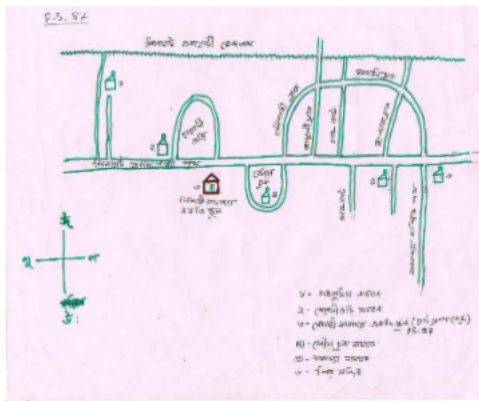

Nazri Naksha