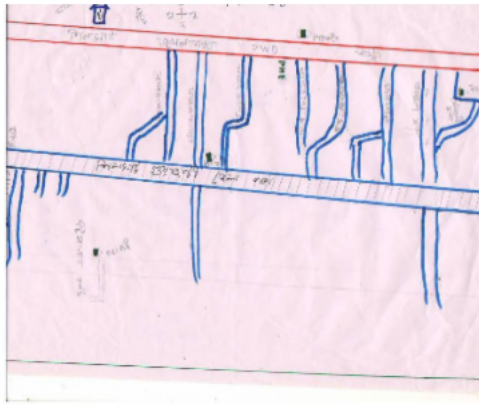

Nazri Naksha