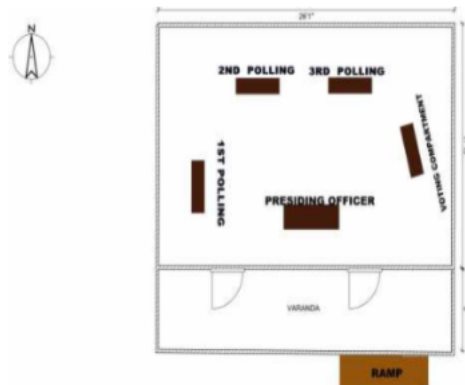

নিৰ্বাচক পঞ্জীয়ন বিষয়াৰ স্বাক্ষৰ

Nazri Naksha

Google Map View

Polling Station Building Front View

ভোটগ্ৰহন কেন্দ্ৰৰ সন্মুখৰ দৃশ্য

Cad View

Key MAP View

1 নাম : ৰুমি গুৱালা পিতাৰ নাম: সীতাৰাম গুৱালা ঘৰ নং : 0 বয়স : 24 লিঙ্গ : মহিলা	BYH0559674 ফটো উপলব্ধ	2 নাম : ৰেখা বিশ্বাস স্বামীৰ নাম: ৰাজিব মণ্ডল ঘৰ নং : 12 বয়স : 30 লিঙ্গ : মহিলা	BYH0445130 ফটো উপলব্ধ	3 নাম : ৰাজিব মণ্ডল পিতাৰ নাম: সুমেশ্বৰ মণ্ডল ঘৰ নং : 12 বয়স : 30 লিঙ্গ : পুৰুষ	BYH0445056 ফটো উপলব্ধ
4 নাম : উশা বানি বৰা স্বামীৰ নাম: কনক বৰা ঘৰ নং : 22 ক বয়স : 25 লিঙ্গ : মহিলা	BYH0600551 ফটো উপলব্ধ	5 নাম : মিচ ৰছিদা খাতুন স্বামীৰ নাম: ছাদ্দাম হুছেইন ঘৰ নং : 23 বয়স : 26 লিঙ্গ : মহিলা	BYH0383166 ফটো উপলব্ধ	6 নাম : আইকন ডেকা অন্যান্য: হিবন্য কুমাৰ হাজৰিকা ঘৰ নং : 30 ক বয়স : 54 লিঙ্গ : মহিলা	BYH0407932 ফটো উপলব্ধ
7 নাম : চন্দন হাজৰিকা পিতাৰ নাম: ৰুদ্ৰ হাজৰিকা ঘৰ নং : 51 বয়স : 27 লিঙ্গ : পুৰুষ	BYH0383380 ফটো উপলব্ধ	8 নাম : বৃধনী ভূমিজ স্বামীৰ নাম: শঙ্কৰ ভূমিজ ঘৰ নং : 53 বয়স : 30 লিঙ্গ : মহিলা	BYH0383299 ফটো উপলব্ধ	9 নাম : মুন হাজৰিকা স্বামীৰ নাম: হেমন্ত কুমাৰ হাজৰিকা ঘৰ নং : 54 বয়স : 27 লিঙ্গ : মহিলা	BYH0383224 ফটো উপলব্ধ
10 নাম : অক্ষয় হাজৰিকা পিতাৰ নাম: সোমেশ্বৰ হাজৰিকা ঘৰ নং : 67 বয়স : 21 লিঙ্গ : পুৰুষ	BYH1706266 ফটো উপলব্ধ	11 নাম : পাৰমিতা বৰঠাকুৰ পিতাৰ নাম: জিতু ঘৰ নং : 93 বয়স : 23 লিঙ্গ : মহিলা	YXH0069567 ফটো উপলব্ধ	12 নাম : বিশাল ঘোষ পিতাৰ নাম: মেঘ নাথ ঘোচ ঘৰ নং : 128 বয়স : 23 লিঙ্গ : পুৰুষ	BYH1709351 ফটো উপলব্ধ
13 নাম : সৰলা হাজৰিকা পিতাৰ নাম: হিতৰাম হাজৰিকা ঘৰ নং : 105 বয়স : 56 লিঙ্গ : মহিলা	BYH7434562 ফটো উপলব্ধ	14 নাম : ধৰ্মেশ্বৰ শইকীয়া পিতাৰ নাম: সোনাৰাম শইকীয়া ঘৰ নং : 105 বয়স : 47 লিঙ্গ : পুৰুষ	BYH7434573 ফটো উপলব্ধ	15 নাম : বৃধীন্দ্র কুমাৰ হাজৰিকা পিতাৰ নাম: কেশৰাম হাজৰিকা ঘৰ নং : 106 বয়স : 70 লিঙ্গ : পুৰুষ	BYH7434595 ফটো উপলব্ধ
16 নাম : বৰ্ণালী ভূঞা হাজৰিকা স্বামীৰ নাম: বৃধীন্দ্র কুমাৰ হাজৰিকা ঘৰ নং : 106 বয়স : 49 লিঙ্গ : মহিলা	BYH7434608 ফটো উপলব্ধ	17 নাম : জপিতৰা হাজৰিকা পিতাৰ নাম: বুদ্ধীন্দ্র কুমাৰ হাজৰিকা ঘৰ নং : 136 বয়স : 26 লিঙ্গ : মহিলা	BYH0374488 ফটো উপলব্ধ	18 নাম : পল্লৱ প্ৰাণ হাজৰিকা পিতাৰ নাম: বৃধীন্দ্র কুমাৰ হাজৰিকা ঘৰ নং : 136 বয়স : 21 লিঙ্গ : পুৰুষ	BYH1720655 ফটো উপলব্ধ
# 19 নাম : মনিকা হাজৰিকা স্বামীৰ নাম: ভৰত হাজৰিকা ঘৰ নং : 109 বয়স : 46 লিঙ্গ : মহিলা	BYH7434664 ফটো উপলব্ধ	20 নাম : বৰ্ণালী হাজৰিকা স্বামীৰ নাম: হৈশেশ্বৰ হাজৰিকা ঘৰ নং : 109 বয়স : 41 লিঙ্গ : মহিলা	BYH7434653 ফটো উপলব্ধ	21 নাম : গৌৰৱ জ্যোতি হাজৰিকা পিতাৰ নাম: হৈশেশ্বৰ হাজৰিকা ঘৰ নং : 137 বয়স : 22 লিঙ্গ : পুৰুষ	YXH0065326 ফটো উপলব্ধ
22 নাম : ঈশেশ্বৰ হাজৰিকা পিতাৰ নাম: লক্ষীৰাম হাজৰিকা ঘৰ নং : 109 বয়স : 47 লিঙ্গ : পুৰুষ	BYH1646442 ফটো উপলব্ধ	23 নাম : হেম চন্দ্ৰ হাজৰিকা পিতাৰ নাম: সৰ্বেশ্বৰ হাজৰিকা ঘৰ নং : 108 বয়স : 50 লিঙ্গ : পুৰুষ	BYH7434686 ফটো উপলব্ধ	24 নাম : কৰবী হাজৰিকা স্বামীৰ নাম: হেম চন্দ্ৰ হাজৰিকা ঘৰ নং : 108 বয়স : 40 লিঙ্গ : মহিলা	BYH7434722 ফটো উপলব্ধ
25 নাম : নাৰায়ন চন্দ্ৰ হাজৰিকা পিতাৰ নাম: প্ৰিয় নাথ হাজৰিকা ঘৰ নং : 109 বয়স : 69 লিঙ্গ : পুৰুষ	BYH7434733 ফটো উপলব্ধ	26 নাম : লক্ষীপ্ৰভা হাজৰিকা স্বামীৰ নাম: নাৰায়ন চন্দ্ৰ হাজৰিকা ঘৰ নং : 109 বয়স : 60 লিঙ্গ : মহিলা	BYH7434744 ফটো উপলব্ধ	27 নাম : অলকা দাস হাজৰিকা স্বামীৰ নাম: বিজন জ্যোতি হাজৰিকা ঘৰ নং : 109 বয়স : 41 লিঙ্গ : মহিলা	BYH0167049 ফটো উপলব্ধ
28 নাম : বিজন জ্যোতি হাজৰিকা পিতাৰ নাম: নাৰায়ণ চন্দ্ৰ হাজৰিকা ঘৰ নং : 109 বয়স : 37 লিঙ্গ : পুৰুষ	BYH7434777 ফটো উপলব্ধ	29 নাম : শ্ৰীমজ্যোতি হাজৰিকা পিতাৰ নাম: নাৰায়ণ চন্দ্ৰ হাজৰিকা ঘৰ নং : 109 বয়স : 34 লিঙ্গ : পুৰুষ	BYH7434788 ফটো উপলব্ধ	30 নাম : মনিষা দেৱী স্বামীৰ নাম: শ্ৰীম জ্যোতি হাজৰিকা ঘৰ নং : 139 বয়স : 30 লিঙ্গ : মহিলা	YXH0086918 ফটো উপলব্ধ