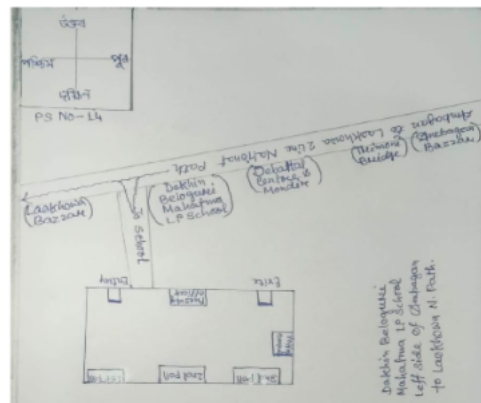

নিৰ্বাচক পঞ্জীয়ন বিষয়াৰ স্বাক্ষৰ

Nazri Naksha

Google Map View

Polling Station Building Front View

ভোটগ্ৰহন কেন্দ্ৰৰ সন্মুখৰ দৃশ্য

Cad View

Key MAP View

1 নাম : ধনঞ্জয় সৰকাৰ পিতাৰ নাম: তৰুণী সৰকাৰ ঘৰ নং : ২১৬ বয়স : 65 লিঙ্গ : পুৰুষ	DLQ1150001 ফটো উপলব্ধ	2 নাম : মঞ্জুৰাণী সৰকাৰ স্বামীৰ নাম: ধনঞ্জয় সৰকাৰ ঘৰ নং : ২১৬ বয়স : 53 লিঙ্গ : মহিলা	DLQ1150012 ফটো উপলব্ধ	3 নাম : লিটন চৰকাৰ পিতাৰ নাম: ধনঞ্জয় চৰকাৰ ঘৰ নং : ২১৬ বয়স : 35 লিঙ্গ : পুৰুষ	DLQ1150023 ফটো উপলব্ধ
# 4 নাম : হেলন বিশ্বাস স্বামীৰ নাম: বাপন সৰকাৰ ঘৰ নং : 216 বয়স : 31 লিঙ্গ : মহিলা	CBD0491696 ফটো উপলব্ধ	5 নাম : বাপন সৰকাৰ পিতাৰ নাম: ধনঞ্জয় সৰকাৰ ঘৰ নং : ২১৬ বয়স : 30 লিঙ্গ : পুৰুষ	DLQ1531799 ফটো উপলব্ধ	6 নাম : পম্পি সৰকাৰ স্বামীৰ নাম: লিটন সৰকাৰ ঘৰ নং : ২১৬ বয়স : 30 লিঙ্গ : মহিলা	DLQ0294033 ফটো উপলব্ধ
7 নাম : তপন সৰকাৰ পিতাৰ নাম: ধনঞ্জয় সৰকাৰ ঘৰ নং : ২১৬ বয়স : 28 লিঙ্গ : পুৰুষ	DLQ0248732 ফটো উপলব্ধ	8 নাম : নন্দৰাণী মণ্ডল স্বামীৰ নাম: হেমেন্দ্র মণ্ডল ঘৰ নং : ২১৭ বয়স : 75 লিঙ্গ : মহিলা	DLQ1150056 ফটো উপলব্ধ	9 নাম : মনিন্দ্র মণ্ডল পিতাৰ নাম: হেমেন্দ্র মণ্ডল ঘৰ নং : ২১৭ বয়স : 47 লিঙ্গ : পুৰুষ	DLQ1150067 ফটো উপলব্ধ
10 নাম : ধনঞ্জয় মণ্ডল পিতাৰ নাম: হেমেন্দ্র মণ্ডল ঘৰ নং : ২১৭ বয়স : 38 লিঙ্গ : পুৰুষ	DLQ1150089 ফটো উপলব্ধ	11 নাম : প্রসেনজিত মণ্ডল পিতাৰ নাম: হেমেন্দ্র মণ্ডল ঘৰ নং : 217 বয়স : 35 লিঙ্গ : পুৰুষ	YXH0059139 ফটো উপলব্ধ	12 নাম : শ্যামসুন্দৰ মণ্ডল পিতাৰ নাম: গোপাল মণ্ডল ঘৰ নং : ২১৮ বয়স : 55 লিঙ্গ : পুৰুষ	DLQ1150090 ফটো উপলব্ধ
13 নাম : বামচন্দ্র মণ্ডল পিতাৰ নাম: গোপাল মণ্ডল ঘৰ নং : ২১৮ বয়স : 50 লিঙ্গ : পুৰুষ	DLQ1150103 ফটো উপলব্ধ	14 নাম : বীনাৰাণী মণ্ডল স্বামীৰ নাম: বামচন্দ্র মণ্ডল ঘৰ নং : ২১৮ বয়স : 47 লিঙ্গ : মহিলা	DLQ1150114 ফটো উপলব্ধ	15 নাম : বাতুল মণ্ডল পিতাৰ নাম: বাম চন্দ্র মণ্ডল ঘৰ নং : ২১৮ বয়স : 28 লিঙ্গ : পুৰুষ	DLQ0250043 ফটো উপলব্ধ
16 নাম : বাজীৰ মণ্ডল পিতাৰ নাম: বামচন্দ্র মণ্ডল ঘৰ নং : ২১৮ বয়স : 28 লিঙ্গ : পুৰুষ	DLQ0064048 ফটো উপলব্ধ	# 17 নাম : গৌৰাঙ্গ মণ্ডল পিতাৰ নাম: গুৰুচৰণ মণ্ডল ঘৰ নং : ২১৯ বয়স : 60 লিঙ্গ : পুৰুষ	DLQ1150147 ফটো উপলব্ধ	18 নাম : ভাস্কৰ্জ্যোতী মণ্ডল পিতাৰ নাম: গৌৰাঙ্গ মণ্ডল ঘৰ নং : 219 বয়স : 28 লিঙ্গ : পুৰুষ	DLQ1224310 ফটো উপলব্ধ
19 নাম : তৰন জ্যোতি মণ্ডল পিতাৰ নাম: গৌৰাঙ্গ মণ্ডল ঘৰ নং : 219 বয়স : 22 লিঙ্গ : পুৰুষ	YXH0081406 ফটো উপলব্ধ	20 নাম : বাবুল চক্ৰবৰ্তী পিতাৰ নাম: মনিন্দ্র চক্ৰবৰ্তী ঘৰ নং : ২২০ বয়স : 60 লিঙ্গ : পুৰুষ	DLQ1150170 ফটো উপলব্ধ	21 নাম : শ্যামল চক্ৰবৰ্তী পিতাৰ নাম: মনিন্দ্র চক্ৰবৰ্তী ঘৰ নং : ২২০ বয়স : 57 লিঙ্গ : পুৰুষ	DLQ1150192 ফটো উপলব্ধ
22 নাম : গীতা চক্ৰবৰ্তী স্বামীৰ নাম: বাবুল চক্ৰবৰ্তী ঘৰ নং : ২২০ বয়স : 55 লিঙ্গ : মহিলা	DLQ1150181 ফটো উপলব্ধ	23 নাম : দীপক চক্ৰবৰ্তী পিতাৰ নাম: মনিন্দ্র চক্ৰবৰ্তী ঘৰ নং : ২২০ বয়স : 51 লিঙ্গ : পুৰুষ	DLQ1150238 ফটো উপলব্ধ	24 নাম : সবিতা চক্ৰবৰ্তী স্বামীৰ নাম: শ্যামল চক্ৰবৰ্তী ঘৰ নং : ২২০ বয়স : 44 লিঙ্গ : মহিলা	DLQ1150205 ফটো উপলব্ধ
25 নাম : উতপল চক্ৰবৰ্তী পিতাৰ নাম: মৃতঃ মনিন্দ্র চক্ৰবৰ্তী ঘৰ নং : ২২০ বয়স : 41 লিঙ্গ : পুৰুষ	DLQ0322297 ফটো উপলব্ধ	26 নাম : পিন্টু চক্ৰবৰ্তী পিতাৰ নাম: বাবুল চক্ৰবৰ্তী ঘৰ নং : ২২০ বয়স : 38 লিঙ্গ : পুৰুষ	DLQ1150250 ফটো উপলব্ধ	27 নাম : বিন্টু চক্ৰবৰ্তী পিতাৰ নাম: বাবুল চক্ৰবৰ্তী ঘৰ নং : ২২০ বয়স : 34 লিঙ্গ : পুৰুষ	DLQ1150261 ফটো উপলব্ধ
28 নাম : মন্টী বিশ্বাস চক্ৰবৰ্তী স্বামীৰ নাম: পিন্টু চক্ৰবৰ্তী ঘৰ নং : 220 বয়স : 30 লিঙ্গ : মহিলা	DLQ1560010 ফটো উপলব্ধ	29 নাম : বিপ্লৱ চক্ৰবৰ্তী পিতাৰ নাম: শ্যামল চক্ৰবৰ্তী ঘৰ নং : 220 বয়স : 25 লিঙ্গ : পুৰুষ	DLQ1223908 ফটো উপলব্ধ	30 নাম : মিঠু চক্ৰবৰ্তী পিতাৰ নাম: শ্যামল চক্ৰবৰ্তী ঘৰ নং : 220 বয়স : 23 লিঙ্গ : পুৰুষ	DLQ1223916 ফটো উপলব্ধ