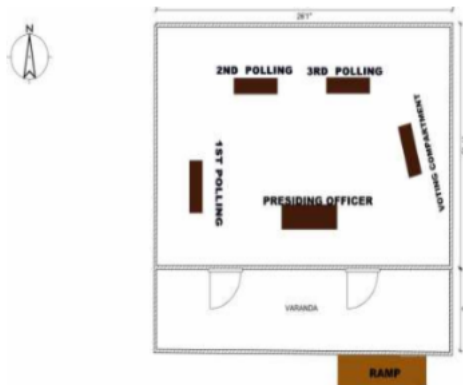

নিৰ্বাচক পঞ্জীয়ন বিষয়াৰ স্বাক্ষৰ

Nazri Naksha

Google Map View

Polling Station Building Front View

ভোটগ্ৰহন কেন্দ্ৰৰ সন্মুখৰ দৃশ্য

Cad View

Key MAP View

1 নাম : মীনাক্ষী বৰা পিতাৰ নাম: ক্ষীৰোদ চন্দ্ৰ বৰা ঘৰ নং : 0 বয়স : 60 লিঙ্গ : মহিলা	BYH0323030	# 2 নাম : অনপম বৰুৱা পিতাৰ নাম: লক্ষী প্ৰসাদ বৰুৱা ঘৰ নং : 340 বয়স : 28 লিঙ্গ : পুৰুষ	BYH0319269	3 নাম : মইনা গুৱলা পিতাৰ নাম: জগনাথ গুৱলা ঘৰ নং : 0 বয়স : 27 লিঙ্গ : পুৰুষ	BYH0319384
# 4 নাম : মানৱ জ্যোতি বৰা পিতাৰ নাম: তিলক বৰা ঘৰ নং : 527 বয়স : 25 লিঙ্গ : পুৰুষ	BYH0319293	5 নাম : বিশাল তামুলী পিতাৰ নাম: পবিত্ৰ তামুলী ঘৰ নং : 8৫ বয়স : 22 লিঙ্গ : পুৰুষ	BYH0604637	6 নাম : বানেশ্বৰ বিশ্বাস পিতাৰ নাম: অখিল বিশ্বাস ঘৰ নং : 81 বয়স : 23 লিঙ্গ : পুৰুষ	BYH0515221
7 নাম : ৰশিাৰেখা হাজৰিকা স্বামীৰ নাম: মিন্টু মাধব তালুকদাৰ ঘৰ নং : 118 ক বয়স : 36 লিঙ্গ : মহিলা	BYH7939653	8 নাম : মনিকা শইকীয়া হাজৰিকা স্বামীৰ নাম: প্ৰাঞ্জল হাজৰিকা ঘৰ নং : 123 বয়স : 38 লিঙ্গ : মহিলা	BYH0391409	9 নাম : ডে.ভূৱ শইকীয়া পিতাৰ নাম: বিচিত্ৰ নাৰায়ন শইকীয়া ঘৰ নং : ১২৭ বয়স : 25 লিঙ্গ : পুৰুষ	BYH0382671
10 নাম : ৰেণু শইকীয়া স্বামীৰ নাম: জয়দেৱ শইকীয়া ঘৰ নং : ১৪৯ বয়স : 77 লিঙ্গ : মহিলা	BYH8034568	11 নাম : জৰি বৰুৱা স্বামীৰ নাম: তোমেশ্বৰ বৰুৱা ঘৰ নং : ১৪৯ বয়স : 42 লিঙ্গ : মহিলা	BYH8034579	12 নাম : মৃদুল শইকীয়া পিতাৰ নাম: জয়দেৱ শইকীয়া ঘৰ নং : ১৪৯ বয়স : 40 লিঙ্গ : পুৰুষ	BYH8034580
13 নাম : দিপ্তী মণি শইকীয়া স্বামীৰ নাম: মৃদুল শইকীয়া শইকীয়া ঘৰ নং : 149 বয়স : 33 লিঙ্গ : মহিলা	BYH0246736	14 নাম : জয়দেৱ শইকীয়া পিতাৰ নাম: দণ্ডিৰাম শইকীয়া ঘৰ নং : ১৪৯য় বয়স : 85 লিঙ্গ : পুৰুষ	BYH8034591	15 নাম : শৰত বৰুৱা পিতাৰ নাম: ভোগেশ্বৰ বৰুৱা ঘৰ নং : ১৫০ বয়স : 47 লিঙ্গ : পুৰুষ	BYH8034626
16 নাম : নিতুমণি বৰুৱা স্বামীৰ নাম: শৰত বৰুৱা ঘৰ নং : ১৫০ বয়স : 44 লিঙ্গ : মহিলা	BYH8034637	17 নাম : খগেন্দ্ৰ শইকীয়া পিতাৰ নাম: জয় শইকীয়া ঘৰ নং : ১৫০ বয়স : 34 লিঙ্গ : পুৰুষ	BYH8034648	18 নাম : ৰণজন শইকীয়া পিতাৰ নাম: জয় শইকীয়া ঘৰ নং : ১৫০ বয়স : 33 লিঙ্গ : মহিলা	BYH8041778
19 নাম : মুনমী বৰুৱা পিতাৰ নাম: শৰত বৰুৱা ঘৰ নং : ১৫০ বয়স : 28 লিঙ্গ : মহিলা	BYH0128223	20 নাম : মিনাখী বৰুৱা পিতাৰ নাম: শৰত বৰুৱা ঘৰ নং : 150 বয়স : 25 লিঙ্গ : মহিলা	BYH0565481	21 নাম : তোমেশ্বৰ বৰুৱা পিতাৰ নাম: যোগেশ্বৰ বৰুৱা ঘৰ নং : ১৫১ বয়স : 57 লিঙ্গ : পুৰুষ	BYH8034682
22 নাম : অঞ্জমনি বৰা বৰুৱা স্বামীৰ নাম: নাৰায়ন বৰুৱা ঘৰ নং : ১৫১ক বয়স : 50 লিঙ্গ : মহিলা	BYH0015446	23 নাম : নাৰায়ন বৰুৱা পিতাৰ নাম: যোগেশ্বৰ বৰুৱা ঘৰ নং : ১৫১ক বয়স : 49 লিঙ্গ : পুৰুষ	BYH8034693	24 নাম : নিতুল বৰুৱা পিতাৰ নাম: যোগেশ্বৰ বৰুৱা ঘৰ নং : ১৫১ক বয়স : 41 লিঙ্গ : পুৰুষ	BYH8034717
25 নাম : অলিম্পা দেৱী স্বামীৰ নাম: নিতুল বৰুৱা ঘৰ নং : ১৫১ ক বয়স : 36 লিঙ্গ : মহিলা	BYH0246827	26 নাম : সৰুকন বৰুৱা পিতাৰ নাম: সোমেশ্বৰ বৰুৱা ঘৰ নং : ১৫২ বয়স : 57 লিঙ্গ : পুৰুষ	BYH8034751	27 নাম : দিলীপ বৰুৱা পিতাৰ নাম: সোমেশ্বৰ বৰুৱা ঘৰ নং : ১৫২ বয়স : 55 লিঙ্গ : পুৰুষ	BYH8034762
28 নাম : সবী বৰুৱা স্বামীৰ নাম: দিলীপ বৰুৱা ঘৰ নং : ১৫২ বয়স : 47 লিঙ্গ : মহিলা	BYH8034773	29 নাম : হিৰণ্য বৰুৱা পিতাৰ নাম: খুলেশ্বৰ বৰুৱা ঘৰ নং : ১৫২ বয়স : 35 লিঙ্গ : পুৰুষ	BYH8034784	30 নাম : নিকিতা বৰুৱা পিতাৰ নাম: দিলীপ বৰুৱা ঘৰ নং : ১৬২ বয়স : 23 লিঙ্গ : মহিলা	BYH0413377