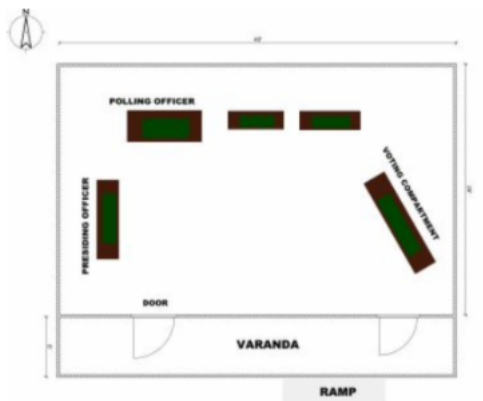

নিৰ্বাচক পঞ্জীয়ন বিষয়াৰ স্বাক্ষৰ

Nazri Naksha

Google Map View

Polling Station Building Front View

ভোটগ্ৰহন কেন্দ্ৰৰ সন্মুখৰ দৃশ্য

Cad View

Key MAP View

1 নাম : চিত্ৰা তন্তুবাই স্বামীৰ নাম: ৰবি তন্তুবাই ঘৰ নং : ১ বয়স : 59 লিঙ্গ : মহিলা	BYH3634580 ফটো উপলব্ধ	2 নাম : চম্পা তন্তুবাই পিতাৰ নাম: ৰবি তন্তুবাই ঘৰ নং : ১ বয়স : 37 লিঙ্গ : মহিলা	BYH3634604 ফটো উপলব্ধ	3 নাম : নিৰানন্দ বিশ্বাস পিতাৰ নাম: জামিনি বিশ্বাস ঘৰ নং : 1 ক বয়স : 52 লিঙ্গ : পুৰুষ	BYH3640924 ফটো উপলব্ধ
4 নাম : অঞ্জু ৰানী বিশ্বাস স্বামীৰ নাম: নিৰানন্দ বিশ্বাস ঘৰ নং : 1 ক বয়স : 50 লিঙ্গ : মহিলা	BYH3640935 ফটো উপলব্ধ	5 নাম : প্ৰদীপ বৰা পিতাৰ নাম: ডিম্বেশ্বৰ বৰা ঘৰ নং : 1 খ বয়স : 50 লিঙ্গ : পুৰুষ	BYH3734927 ফটো উপলব্ধ	6 নাম : টিংকু তন্তুবাই পিতাৰ নাম: ৰবি তন্তুবাই ঘৰ নং : 1 খ বয়স : 39 লিঙ্গ : মহিলা	BYH3634591 ফটো উপলব্ধ
7 নাম : সুশীল বিশ্বাস পিতাৰ নাম: নিৰানন্দ বিশ্বাস ঘৰ নং : 1 গ বয়স : 32 লিঙ্গ : পুৰুষ	BYH1633698 ফটো উপলব্ধ	8 নাম : শ্যামল বিশ্বাস পিতাৰ নাম: নিৰানন্দ বিশ্বাস ঘৰ নং : 1 ঘ বয়স : 28 লিঙ্গ : পুৰুষ	BYH0102749 ফটো উপলব্ধ	9 নাম : ৰুদ্ৰ বৰা পিতাৰ নাম: দেবেন্দ্ৰনাথ বৰা ঘৰ নং : 2 বয়স : 74 লিঙ্গ : পুৰুষ	BYH3634615 ফটো উপলব্ধ
10 নাম : সঙ্গীতা দাস বৰা স্বামীৰ নাম: মিংকু মণি বৰা ঘৰ নং : 2 বয়স : 40 লিঙ্গ : মহিলা	BYH0303883 ফটো উপলব্ধ	11 নাম : মিংকুমনি বৰা পিতাৰ নাম: ৰুদ্ৰ বৰা ঘৰ নং : 2 বয়স : 39 লিঙ্গ : পুৰুষ	BYH3634637 ফটো উপলব্ধ	12 নাম : ৰিংকুমনি বৰা পিতাৰ নাম: ৰুদ্ৰকান্ত বৰা ঘৰ নং : 2 বয়স : 32 লিঙ্গ : পুৰুষ	BYH3634648 ফটো উপলব্ধ
13 নাম : সোমেশ্বৰ বৰা পিতাৰ নাম: জয় নাথ বৰা ঘৰ নং : 3 বয়স : 70 লিঙ্গ : পুৰুষ	BYH3634659 ফটো উপলব্ধ	14 নাম : পুতলী বৰা স্বামীৰ নাম: সোমেশ্বৰ বৰা ঘৰ নং : 3 বয়স : 54 লিঙ্গ : মহিলা	BYH3634660 ফটো উপলব্ধ	15 নাম : অৰ্ণব বৰা পিতাৰ নাম: সোমেশ্বৰ বৰা ঘৰ নং : 3 বয়স : 32 লিঙ্গ : পুৰুষ	BYH3634671 ফটো উপলব্ধ
16 নাম : ঋতুপৰ্ণা হাজৰিকা স্বামীৰ নাম: অৰ্ণৱ বৰা ঘৰ নং : 3 বয়স : 31 লিঙ্গ : মহিলা	BYH1644593 ফটো উপলব্ধ	17 নাম : মামনি বৰা স্বামীৰ নাম: বুদ্ধেশ্বৰ বৰা ঘৰ নং : 8 বয়স : 47 লিঙ্গ : মহিলা	BYH3634693 ফটো উপলব্ধ	18 নাম : ভাস্কৰ বৰা পিতাৰ নাম: বুদ্ধেশ্বৰ বৰা ঘৰ নং : 8 বয়স : 37 লিঙ্গ : পুৰুষ	BYH3634706 ফটো উপলব্ধ
19 নাম : পূজা ফুকন বৰা স্বামীৰ নাম: ভাস্কৰ বৰা ঘৰ নং : 8 বয়স : 32 লিঙ্গ : মহিলা	BYH3641109 ফটো উপলব্ধ	20 নাম : দেৱেন বৰা পিতাৰ নাম: যোগ বৰা ঘৰ নং : 5 বয়স : 67 লিঙ্গ : পুৰুষ	BYH3634717 ফটো উপলব্ধ	21 নাম : মিনতি বৰা স্বামীৰ নাম: দেৱেন বৰা ঘৰ নং : 5 বয়স : 52 লিঙ্গ : মহিলা	BYH3634728 ফটো উপলব্ধ
22 নাম : ভগৱান জ্যোতি বৰা পিতাৰ নাম: দেৱেন বৰা ঘৰ নং : 5 বয়স : 40 লিঙ্গ : পুৰুষ	BYH3634739 ফটো উপলব্ধ	23 নাম : লক্ষ্মীহীৰা দাস বৰা স্বামীৰ নাম: ভগৱানজ্যোতি বৰা ঘৰ নং : 5 বয়স : 38 লিঙ্গ : মহিলা	BYH0257378 ফটো উপলব্ধ	24 নাম : হৰেন শইকীয়া পিতাৰ নাম: লিকন শইকীয়া ঘৰ নং : 6 বয়স : 65 লিঙ্গ : পুৰুষ	BYH3634740 ফটো উপলব্ধ
25 নাম : ঘন কান্তি শইকীয়া স্বামীৰ নাম: হৰেন শইকীয়া ঘৰ নং : 6 বয়স : 56 লিঙ্গ : মহিলা	BYH3634751 ফটো উপলব্ধ	26 নাম : মৌচুমী শইকীয়া পিতাৰ নাম: হৰেন শইকীয়া ঘৰ নং : 6 বয়স : 36 লিঙ্গ : মহিলা	BYH0555391 ফটো উপলব্ধ	27 নাম : অৰূপ কুমাৰ ফুকন পিতাৰ নাম: নৰেন্দ্ৰ নাথ ফুকন ঘৰ নং : 6 ক বয়স : 57 লিঙ্গ : পুৰুষ	BYH3637272 ফটো উপলব্ধ
28 নাম : নন্দিতা ফুকন স্বামীৰ নাম: অৰূপ কুমাৰ ফুকন ঘৰ নং : 6 ক বয়স : 49 লিঙ্গ : মহিলা	BYH3637283 ফটো উপলব্ধ	29 নাম : পল্লৱ ফুকন পিতাৰ নাম: অৰূপ কুমাৰ ফুকন ঘৰ নং : 6 ক বয়স : 26 লিঙ্গ : পুৰুষ	BYH0235754 ফটো উপলব্ধ	30 নাম : প্ৰীতিষ্ণা ফুকন পিতাৰ নাম: অৰূপ কুমাৰ ফুকন ঘৰ নং : 6 ক বয়স : 21 লিঙ্গ : মহিলা	BYH1706357 ফটো উপলব্ধ