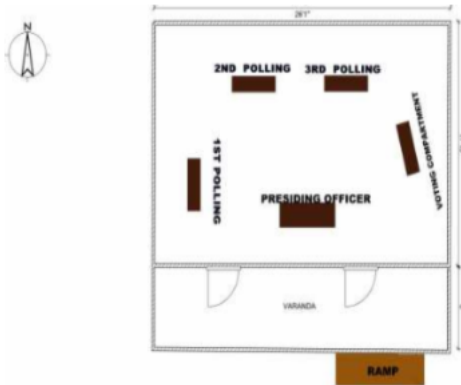

নিৰ্বাচক পঞ্জীয়ন বিষয়াৰ স্বাক্ষৰ

Nazri Naksha

Google Map View

Polling Station Building Front View

ভোটগ্ৰহন কেন্দ্ৰৰ সন্মুখৰ দৃশ্য

Cad View

Key MAP View

| | | | | | |
|---|--------------------------|---|--------------------------|---|--------------------------|
| 1 নাম : ভাৰতী দত্ত পিতাৰ নাম: জিতেন্দ্ৰ নাথ দত্ত ঘৰ নং : 1 বয়স : 64 লিঙ্গ : মহিলা | BYH1114585 ফটো উপলব্ধ | 2 নাম : নিৰ্মলকুমাৰ দত্ত পিতাৰ নাম: জিতেন্দ্ৰ নাথ ঘৰ নং : 1 বয়স : 62 লিঙ্গ : পুৰুষ | BYH1114563 ফটো উপলব্ধ | 3 নাম : চম্পা দত্ত স্বামীৰ নাম: শিৰ্মল দত্ত ঘৰ নং : 1 বয়স : 45 লিঙ্গ : মহিলা | BYH1114621 ফটো উপলব্ধ |
| 4 নাম : মৌচুমী দত্ত পিতাৰ নাম: নিৰ্মল কুমাৰ দত্ত ঘৰ নং : 01 বয়স : 22 লিঙ্গ : মহিলা | YXH0053520 ফটো উপলব্ধ | 5 নাম : ৰঞ্জিত সিং মাতৃৰ নাম: মায়া দেৱী ঘৰ নং : 0 বয়স : 33 লিঙ্গ : পুৰুষ | BYH1114734 ফটো উপলব্ধ | S 6 নাম : যোগিন্দ্ৰ সিং পিতাৰ নাম: কুলচন্দ্ৰ সিং ঘৰ নং : 8 বয়স : 52 লিঙ্গ : পুৰুষ | BYH1114790 ফটো উপলব্ধ |
| 7 নাম : গঙ্গা বতী দেবী পিতাৰ নাম: কুলচন্দ্ৰ সিং ঘৰ নং : 8 বয়স : 46 লিঙ্গ : মহিলা | BYH1114803 ফটো উপলব্ধ | S 8 নাম : আনবালা দেবী স্বামীৰ নাম: যোগেন্দ্ৰ সিং ঘৰ নং : 04 বয়স : 43 লিঙ্গ : মহিলা | BYH0438119 ফটো উপলব্ধ | S 9 নাম : চন্দ্ৰ বাবু সিং পিতাৰ নাম: মল্ল সিং ঘৰ নং : 8 বয়স : 38 লিঙ্গ : পুৰুষ | BYH1114858 ফটো উপলব্ধ |
| 10 নাম : নীলকমল সিং পিতাৰ নাম: সোনমনি সিং ঘৰ নং : 5 বয়স : 70 লিঙ্গ : পুৰুষ | BYH1114869 ফটো উপলব্ধ | 11 নাম : ধৰ্মাবতী দেবী স্বামীৰ নাম: নীলকমল সিং ঘৰ নং : 5 বয়স : 64 লিঙ্গ : মহিলা | BYH1114870 ফটো উপলব্ধ | 12 নাম : প্ৰিয় কুমাৰ সিং পিতাৰ নাম: নীল কমল সিং ঘৰ নং : 5 বয়স : 40 লিঙ্গ : পুৰুষ | BYH1114881 ফটো উপলব্ধ |
| 13 নাম : প্ৰেম কুমাৰ সিং পিতাৰ নাম: নীলকমল সিং ঘৰ নং : 5 বয়স : 39 লিঙ্গ : পুৰুষ | BYH1114892 ফটো উপলব্ধ | 14 নাম : পবিত্ৰ বৰ্মন পিতাৰ নাম: জীউৰাম বৰ্মন ঘৰ নং : 6 বয়স : 67 লিঙ্গ : পুৰুষ | BYH1114905 ফটো উপলব্ধ | 15 নাম : মিন বৰ্মন স্বামীৰ নাম: পবিত্ৰ বৰ্মন ঘৰ নং : 6 বয়স : 50 লিঙ্গ : মহিলা | BYH1114916 ফটো উপলব্ধ |
| 16 নাম : পিংকী বৰ্মন পিতাৰ নাম: প্ৰবিত্ৰ বৰ্মন ঘৰ নং : 6 বয়স : 28 লিঙ্গ : মহিলা | BYH0076679 ফটো উপলব্ধ | 17 নাম : হাদিছ পিতাৰ নাম: ভিক্ষাৰ ঘৰ নং : 9 বয়স : 52 লিঙ্গ : পুৰুষ | BYH1114972 ফটো উপলব্ধ | 18 নাম : আইছা খাতন স্বামীৰ নাম: মহম্মদ হাদিছ ঘৰ নং : 9 বয়স : 42 লিঙ্গ : মহিলা | BYH1114994 ফটো উপলব্ধ |
| 19 নাম : জমিলা খাতন পিতাৰ নাম: মহম্মদ হাদিছ ঘৰ নং : 9 বয়স : 27 লিঙ্গ : মহিলা | BYH0300947 ফটো উপলব্ধ | 20 নাম : মমিনা খাতন পিতাৰ নাম: মহম্মদ হাদিছ ঘৰ নং : 9 বয়স : 27 লিঙ্গ : মহিলা | BYH0300756 ফটো উপলব্ধ | 21 নাম : বুলু ইংতি স্বামীৰ নাম: সোমনাথ ইংতি ঘৰ নং : 10 বয়স : 59 লিঙ্গ : মহিলা | BYH1115000 ফটো উপলব্ধ |
| 22 নাম : পৰন ইংতি মাতৃৰ নাম: বুলু ইংতি ঘৰ নং : 10 বয়স : 31 লিঙ্গ : পুৰুষ | BYH1122641 ফটো উপলব্ধ | 23 নাম : গণেশ ইংতি পিতাৰ নাম: সোমনাথ ইংতি ঘৰ নং : 10 বয়স : 36 লিঙ্গ : পুৰুষ | BYH1115011 ফটো উপলব্ধ | 24 নাম : সবিতা ইংতি স্বামীৰ নাম: গণেশ ইংতি ঘৰ নং : 10 বয়স : 26 লিঙ্গ : মহিলা | BYH0170902 ফটো উপলব্ধ |
| 25 নাম : অমৰ মাহাতু পিতাৰ নাম: বাসুদেব মাহাতু ঘৰ নং : 11 বয়স : 29 লিঙ্গ : পুৰুষ | BYH1655067 ফটো উপলব্ধ | S 26 নাম : ৰীতা মাহাতু স্বামীৰ নাম: ভাইটি মাহাতু ঘৰ নং : 11 বয়স : 28 লিঙ্গ : মহিলা | BYH0348052 ফটো উপলব্ধ | 27 নাম : ভাইটি মাহাতু পিতাৰ নাম: নুৰী মাহাতু ঘৰ নং : 11 বয়স : 28 লিঙ্গ : পুৰুষ | BYH0430272 ফটো উপলব্ধ |
| 28 নাম : বিষ্ণু চাহ পিতাৰ নাম: গদাধৰ চাহ ঘৰ নং : 12 বয়স : 28 লিঙ্গ : পুৰুষ | BYH0167205 ফটো উপলব্ধ | 29 নাম : বিকাশ চাহ পিতাৰ নাম: গদাধৰ চাহ ঘৰ নং : 12 বয়স : 26 লিঙ্গ : পুৰুষ | BYH0348128 ফটো উপলব্ধ | 30 নাম : নন্দলাল ৰবিদাস পিতাৰ নাম: ত্ৰিবেনী ৰবিদাস ঘৰ নং : 18 বয়স : 47 লিঙ্গ : পুৰুষ | BYH1115077 ফটো উপলব্ধ |