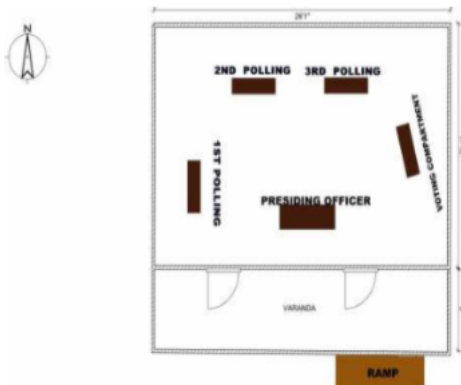

নিৰ্বাচক পঞ্জীয়ন বিষয়াৰ স্বাক্ষৰ

Nazri Naksha

Google Map View

Polling Station Building Front View

ভোটগ্ৰহন কেন্দ্ৰৰ সন্মুখৰ দৃশ্য

Cad View

Key MAP View

1 নাম : সুকদেৱ চাহ পিতাৰ নাম: আমিৰ সাহ ঘৰ নং : ৭২ বয়স : 49 লিঙ্গ : পুৰুষ	BYH0512160 ফটো উপলব্ধ	2 নাম : দীপমালা দেৱী স্বামীৰ নাম: সুকদেৱ সাহা ঘৰ নং : ৭২ বয়স : 39 লিঙ্গ : মহিলা	BYH0512038 ফটো উপলব্ধ	3 নাম : লালন চাহ পিতাৰ নাম: সীতাৰাম চাহ ঘৰ নং : ৭৩ বয়স : 55 লিঙ্গ : পুৰুষ	BYH1117040 ফটো উপলব্ধ
4 নাম : পাচৰতন চাহ পিতাৰ নাম: সীতাৰাম চাহ ঘৰ নং : ৭৩ বয়স : 53 লিঙ্গ : পুৰুষ	BYH1117073 ফটো উপলব্ধ	5 নাম : স্বতন চাহ পিতাৰ নাম: সীতাৰাম চাহ ঘৰ নং : ৭৩ বয়স : 52 লিঙ্গ : পুৰুষ	BYH1117062 ফটো উপলব্ধ	6 নাম : মীনা চাহ স্বামীৰ নাম: স্বতন চাহ ঘৰ নং : ৭৩ বয়স : 48 লিঙ্গ : মহিলা	BYH1680882 ফটো উপলব্ধ
7 নাম : সীতা চাহ স্বামীৰ নাম: লালন চাহ ঘৰ নং : ৭৩ বয়স : 47 লিঙ্গ : মহিলা	BYH1117051 ফটো উপলব্ধ	# 8 নাম : দিপক চাহ পিতাৰ নাম: লালন চাহ ঘৰ নং : ৭৩ বয়স : 30 লিঙ্গ : পুৰুষ	BYH0079996 ফটো উপলব্ধ	9 নাম : বানী চাহ স্বামীৰ নাম: দিপক চাহ ঘৰ নং : ৭৩ বয়স : 27 লিঙ্গ : মহিলা	BYH0580555 ফটো উপলব্ধ
10 নাম : দেবা চাহ পিতাৰ নাম: লালন চাহ ঘৰ নং : ৭৩ বয়স : 24 লিঙ্গ : পুৰুষ	BYH0574434 ফটো উপলব্ধ	11 নাম : মোহন চাহ পিতাৰ নাম: সীতাৰাম চাহ ঘৰ নং : ৭৪ বয়স : 49 লিঙ্গ : পুৰুষ	BYH1117095 ফটো উপলব্ধ	12 নাম : পুষ্পা চাহ স্বামীৰ নাম: মোহন চাহ ঘৰ নং : ৭৪ বয়স : 45 লিঙ্গ : মহিলা	BYH1117108 ফটো উপলব্ধ
13 নাম : নেহা চাহ মাতৃৰ নাম: পুষ্পা চাহ ঘৰ নং : 74 বয়স : 22 লিঙ্গ : মহিলা	BYH0444695 ফটো উপলব্ধ	14 নাম : নিকিতা চাহ পিতাৰ নাম: মোহন চাহ ঘৰ নং : ৭৪ বয়স : 21 লিঙ্গ : মহিলা	YXH0119925 ফটো উপলব্ধ	15 নাম : ববণ চাহ পিতাৰ নাম: বৈজ্য.নাথ চাহ ঘৰ নং : 81 খ বয়স : 45 লিঙ্গ : পুৰুষ	BYH1117620 ফটো উপলব্ধ
16 নাম : পৰন চাহ পিতাৰ নাম: বৈজ্য.নাথ চাহ ঘৰ নং : 81 উ বয়স : 42 লিঙ্গ : পুৰুষ	BYH1117631 ফটো উপলব্ধ	17 নাম : পিংকি চাহ স্বামীৰ নাম: ববন চাহ ঘৰ নং : 81 খ বয়স : 37 লিঙ্গ : মহিলা	BYH0306720 ফটো উপলব্ধ	18 নাম : প্ৰিতী দেৱী স্বামীৰ নাম: পৰন চাহ ঘৰ নং : 81 বয়স : 33 লিঙ্গ : মহিলা	BYH0306738 ফটো উপলব্ধ
19 নাম : মণি পিতাৰ নাম: সন্তু মণ্ডল ঘৰ নং : ১১৭ বয়স : 68 লিঙ্গ : মহিলা	BYH0005918 ফটো উপলব্ধ	20 নাম : সিতা সাহানি পিতাৰ নাম: মোহেশ্ব সাহানি ঘৰ নং : 118 বয়স : 22 লিঙ্গ : মহিলা	GNS1340892 ফটো উপলব্ধ	21 নাম : ৰঞ্জিত চৌহান পিতাৰ নাম: পাৰেশ চৌহান ঘৰ নং : 153 বয়স : 24 লিঙ্গ : পুৰুষ	BYH0445981 ফটো উপলব্ধ
22 নাম : গজেন ৰায় পিতাৰ নাম: শংকৰ ৰায় ঘৰ নং : ১৫৭ বয়স : 57 লিঙ্গ : পুৰুষ	BYH1121182 ফটো উপলব্ধ	23 নাম : বিকী ৰায় স্বামীৰ নাম: গজেন ৰায় ঘৰ নং : ১৫৭ বয়স : 52 লিঙ্গ : মহিলা	BYH1121206 ফটো উপলব্ধ	24 নাম : বিশাল ৰায় পিতাৰ নাম: গজেন ৰায় ঘৰ নং : 157 বয়স : 27 লিঙ্গ : পুৰুষ	BYH0266007 ফটো উপলব্ধ
25 নাম : কৰণ ৰায় পিতাৰ নাম: গজেন ৰায় ঘৰ নং : ১৫৭ বয়স : 24 লিঙ্গ : পুৰুষ	BYH0524256 ফটো উপলব্ধ	26 নাম : কোনাল ৰায় পিতাৰ নাম: গজেন ৰায় ঘৰ নং : ১৫৭ বয়স : 22 লিঙ্গ : পুৰুষ	BYH0373670 ফটো উপলব্ধ	27 নাম : পাৰুল গোস্বামী স্বামীৰ নাম: ত্ৰেলুক্য গোস্বামী ঘৰ নং : ১৭৩ বয়স : 42 লিঙ্গ : মহিলা	BYH1680928 ফটো উপলব্ধ
28 নাম : শ্ৰদ্ধা কুমাৰী দেৱী স্বামীৰ নাম: শিবানন্দ কুমাৰ ঘৰ নং : ১৭৪ বয়স : 55 লিঙ্গ : মহিলা	BYH1124603 ফটো উপলব্ধ	29 নাম : মুন্না কুমাৰ পিতাৰ নাম: শিবানন্দ কুমাৰ ঘৰ নং : ১৭৪ বয়স : 38 লিঙ্গ : পুৰুষ	BYH1124614 ফটো উপলব্ধ	30 নাম : বৰ্ণালী কুমাৰী পিতাৰ নাম: শিবানন্দ কুমাৰ ঘৰ নং : ১৭৪ বয়স : 33 লিঙ্গ : মহিলা	BYH1124625 ফটো উপলব্ধ