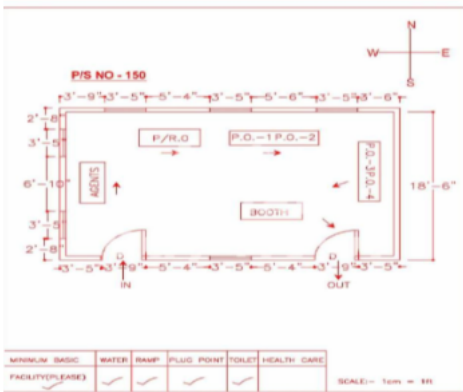

নিৰ্বাচক পঞ্জীয়ন বিষয়াৰ স্বাক্ষৰ

Nazri Naksha

Google Map View

Polling Station Building Front View

ভোটগ্ৰহন কেন্দ্ৰৰ সন্মুখৰ দৃশ্য

Cad View

Key MAP View

1 নাম : মামনী মণ্ডল স্বামীৰ নাম: প্ৰসেনজিৎ মণ্ডল ঘৰ নং : 00 বয়স : 29 লিঙ্গ : মহিলা	DLQ1550607 ফটো উপলব্ধ	2 নাম : সাবালা সৰকাৰ স্বামীৰ নাম: নিতাই সৰকাৰ ঘৰ নং : 1 বয়স : 85 লিঙ্গ : মহিলা	DLQ1214579 ফটো উপলব্ধ	3 নাম : হৰি সৰকাৰ পিতাৰ নাম: নিতাই সৰকাৰ ঘৰ নং : 1 বয়স : 62 লিঙ্গ : পুৰুষ	DLQ1214580 ফটো উপলব্ধ
#2 4 নাম : মিন্টু সৰকাৰ পিতাৰ নাম: নিতাই সৰকাৰ ঘৰ নং : 1ক বয়স : 58 লিঙ্গ : পুৰুষ	DLQ1214604 ফটো উপলব্ধ	5 নাম : শান্তি ৰাণী সৰকাৰ স্বামীৰ নাম: হৰি সৰকাৰ ঘৰ নং : 1 বয়স : 56 লিঙ্গ : মহিলা	DLQ1214591 ফটো উপলব্ধ	#2 6 নাম : সুধমনী সৰকাৰ স্বামীৰ নাম: মিন্টু সৰকাৰ ঘৰ নং : 1ক বয়স : 52 লিঙ্গ : মহিলা	DLQ1214615 ফটো উপলব্ধ
#2 7 নাম : সঞ্জিত সৰকাৰ পিতাৰ নাম: নিতাই সৰকাৰ ঘৰ নং : 1 বয়স : 48 লিঙ্গ : পুৰুষ	DLQ1214648 ফটো উপলব্ধ	#2 8 নাম : ৰেখা সৰকাৰ স্বামীৰ নাম: সঞ্জিত সৰকাৰ ঘৰ নং : 1 বয়স : 42 লিঙ্গ : মহিলা	DLQ1214659 ফটো উপলব্ধ	S 9 নাম : ৰিংকু সৰকাৰ পিতাৰ নাম: মিন্টু সৰকাৰ ঘৰ নং : 01 বয়স : 27 লিঙ্গ : পুৰুষ	DLQ0587782 ফটো উপলব্ধ
S 10 নাম : ৰুশ্মি সৰকাৰ পিতাৰ নাম: মিন্টু সৰকাৰ ঘৰ নং : 1 বয়স : 27 লিঙ্গ : মহিলা	DLQ0482232 ফটো উপলব্ধ	11 নাম : সীমা সৰকাৰ পিতাৰ নাম: হৰি সৰকাৰ ঘৰ নং : 1 বয়স : 26 লিঙ্গ : মহিলা	DLQ0482976 ফটো উপলব্ধ	# 12 নাম : অহল্যা সৰকাৰ স্বামীৰ নাম: হৰেকৃষ্ণ সৰকাৰ ঘৰ নং : 2 বয়স : 65 লিঙ্গ : মহিলা	DLQ1214682 ফটো উপলব্ধ
# 13 নাম : নিৰ্মাল সৰকাৰ পিতাৰ নাম: হৰেকৃষ্ণ সৰকাৰ ঘৰ নং : 2 বয়স : 41 লিঙ্গ : পুৰুষ	DLQ1214693 ফটো উপলব্ধ	14 নাম : মালতী সৰকাৰ স্বামীৰ নাম: মনোৰঞ্জন সৰকাৰ ঘৰ নং : 3 বয়স : 75 লিঙ্গ : মহিলা	DLQ1214717 ফটো উপলব্ধ	15 নাম : প্ৰমিলা সৰকাৰ স্বামীৰ নাম: মনোৰঞ্জন সৰকাৰ ঘৰ নং : 3 বয়স : 60 লিঙ্গ : মহিলা	DLQ1214728 ফটো উপলব্ধ
#2 16 নাম : শুকলাল সৰকাৰ পিতাৰ নাম: মনোৰঞ্জন সৰকাৰ ঘৰ নং : 3ক বয়স : 55 লিঙ্গ : পুৰুষ	DLQ1214739 ফটো উপলব্ধ	#2 17 নাম : অঞ্জলী সৰকাৰ স্বামীৰ নাম: শুকলাল সৰকাৰ ঘৰ নং : 3ক বয়স : 45 লিঙ্গ : মহিলা	DLQ1214740 ফটো উপলব্ধ	18 নাম : পৰিমল সৰকাৰ পিতাৰ নাম: মনোৰঞ্জন সৰকাৰ ঘৰ নং : 3 বয়স : 40 লিঙ্গ : পুৰুষ	DLQ1214751 ফটো উপলব্ধ
19 নাম : বুল্টি বিশ্বাস সৰকাৰ স্বামীৰ নাম: পৰিমল সৰকাৰ ঘৰ নং : 3 বয়স : 29 লিঙ্গ : মহিলা	DLQ0085738 ফটো উপলব্ধ	#2 20 নাম : ৰাকেশ সৰকাৰ পিতাৰ নাম: শুকলাল সৰকাৰ ঘৰ নং : 3ক বয়স : 25 লিঙ্গ : পুৰুষ	DLQ0549550 ফটো উপলব্ধ	21 নাম : নিমাই চান মণ্ডল পিতাৰ নাম: নিশিকান্ত মণ্ডল ঘৰ নং : 8 বয়স : 75 লিঙ্গ : পুৰুষ	DLQ1214762 ফটো উপলব্ধ
22 নাম : বিনতা মণ্ডল স্বামীৰ নাম: নিমাই চান মণ্ডল ঘৰ নং : 8 বয়স : 65 লিঙ্গ : মহিলা	DLQ1214773 ফটো উপলব্ধ	23 নাম : নিৰ্মাল কুমাৰ মণ্ডল পিতাৰ নাম: নিমাইচান মণ্ডল ঘৰ নং : 8 বয়স : 43 লিঙ্গ : পুৰুষ	DLQ1214784 ফটো উপলব্ধ	24 নাম : জয়ন্তী মণ্ডল পিতাৰ নাম: নিমাই চান মণ্ডল ঘৰ নং : 8 বয়স : 33 লিঙ্গ : মহিলা	DLQ0370429 ফটো উপলব্ধ
25 নাম : ৰূপালী মণ্ডল স্বামীৰ নাম: নিমল কুমাৰ মণ্ডল ঘৰ নং : 8 বয়স : 27 লিঙ্গ : মহিলা	DLQ0370510 ফটো উপলব্ধ	26 নাম : নিত্যানন্দ মণ্ডল পিতাৰ নাম: নিশিকান্ত মণ্ডল ঘৰ নং : 5 বয়স : 73 লিঙ্গ : পুৰুষ	DLQ1214795 ফটো উপলব্ধ	27 নাম : বৃসন মণ্ডল পিতাৰ নাম: নিত্যানন্দ মণ্ডল ঘৰ নং : 5 বয়স : 37 লিঙ্গ : পুৰুষ	DLQ1214819 ফটো উপলব্ধ
28 নাম : সবিতা মণ্ডল স্বামীৰ নাম: ভূষন মণ্ডল ঘৰ নং : 5 বয়স : 33 লিঙ্গ : মহিলা	YXH0071779 ফটো উপলব্ধ	29 নাম : সুদৰ্শন মন্দল পিতাৰ নাম: নিত্যানন্দ মন্দল ঘৰ নং : 5 বয়স : 28 লিঙ্গ : পুৰুষ	DLQ0282855 ফটো উপলব্ধ	30 নাম : সোমা মণ্ডল পিতাৰ নাম: নিত্যানন্দ মণ্ডল ঘৰ নং : 5 বয়স : 26 লিঙ্গ : মহিলা	YXH0075630 ফটো উপলব্ধ