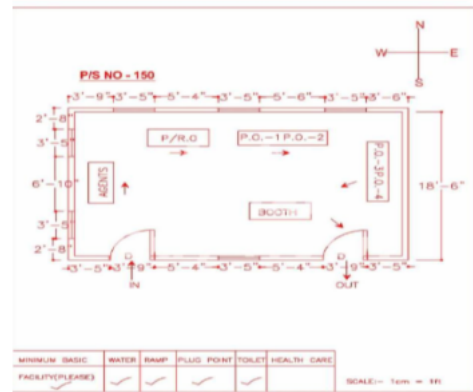

নিৰ্বাচক পঞ্জীয়ন বিষয়াৰ স্বাক্ষৰ

Nazri Naksha

Google Map View

Polling Station Building Front View

ভোটগ্ৰহন কেন্দ্ৰৰ সন্মুখৰ দৃশ্য

Cad View

Key MAP View

1 নাম : মামনী মণ্ডল স্বামীৰ নাম: প্ৰসেনজিৎ মণ্ডল ঘৰ নং : 00 বয়স : 29 লিঙ্গ : মহিলা	DLQ1550607 ফটো উপলব্ধ	2 নাম : সাবালা সৰকাৰ স্বামীৰ নাম: নিতাই সৰকাৰ ঘৰ নং : 1 বয়স : 85 লিঙ্গ : মহিলা	DLQ1214579 ফটো উপলব্ধ	3 নাম : হৰি সৰকাৰ পিতাৰ নাম: নিতাই সৰকাৰ ঘৰ নং : 1 বয়স : 62 লিঙ্গ : পুৰুষ	DLQ1214580 ফটো উপলব্ধ
#2 4 নাম : মিন্টু সৰকাৰ পিতাৰ নাম: নিতাই সৰকাৰ ঘৰ নং : 1ক বয়স : 58 লিঙ্গ : পুৰুষ	DLQ1214604 ফটো উপলব্ধ	5 নাম : শান্তি ৰাণী সৰকাৰ স্বামীৰ নাম: হৰি সৰকাৰ ঘৰ নং : 1 বয়স : 56 লিঙ্গ : মহিলা	DLQ1214591 ফটো উপলব্ধ	#2 6 নাম : সুধমনী সৰকাৰ স্বামীৰ নাম: মিন্টু সৰকাৰ ঘৰ নং : 1ক বয়স : 52 লিঙ্গ : মহিলা	DLQ1214615 ফটো উপলব্ধ
#2 7 নাম : সঞ্জিত সৰকাৰ পিতাৰ নাম: নিতাই সৰকাৰ ঘৰ নং : 1 বয়স : 48 লিঙ্গ : পুৰুষ	DLQ1214648 ফটো উপলব্ধ	#2 8 নাম : ৰেখা সৰকাৰ স্বামীৰ নাম: সঞ্জিত সৰকাৰ ঘৰ নং : 1 বয়স : 42 লিঙ্গ : মহিলা	DLQ1214659 ফটো উপলব্ধ	S 9 নাম : ৰিংকু সৰকাৰ পিতাৰ নাম: মিন্টু সৰকাৰ ঘৰ নং : 01 বয়স : 27 লিঙ্গ : পুৰুষ	DLQ0587782 ফটো উপলব্ধ
S 10 নাম : ৰুশ্মি সৰকাৰ পিতাৰ নাম: মিন্টু সৰকাৰ ঘৰ নং : 1 বয়স : 27 লিঙ্গ : মহিলা	DLQ0482232 ফটো উপলব্ধ	11 নাম : সীমা সৰকাৰ পিতাৰ নাম: হৰি সৰকাৰ ঘৰ নং : 1 বয়স : 26 লিঙ্গ : মহিলা	DLQ0482976 ফটো উপলব্ধ	# 12 নাম : অহল্যা সৰকাৰ স্বামীৰ নাম: হৰেকৃষ্ণ সৰকাৰ ঘৰ নং : 2 বয়স : 65 লিঙ্গ : মহিলা	DLQ1214682 ফটো উপলব্ধ
# 13 নাম : নিৰ্মাল সৰকাৰ পিতাৰ নাম: হৰেকৃষ্ণ সৰকাৰ ঘৰ নং : 2 বয়স : 41 লিঙ্গ : পুৰুষ	DLQ1214693 ফটো উপলব্ধ	14 নাম : মালতী সৰকাৰ স্বামীৰ নাম: মনোৰঞ্জন সৰকাৰ ঘৰ নং : 3 বয়স : 75 লিঙ্গ : মহিলা	DLQ1214717 ফটো উপলব্ধ	15 নাম : প্ৰমিলা সৰকাৰ স্বামীৰ নাম: মনোৰঞ্জন সৰকাৰ ঘৰ নং : 3 বয়স : 60 লিঙ্গ : মহিলা	DLQ1214728 ফটো উপলব্ধ
#2 16 নাম : শুকলাল সৰকাৰ পিতাৰ নাম: মনোৰঞ্জন সৰকাৰ ঘৰ নং : 3ক বয়স : 55 লিঙ্গ : পুৰুষ	DLQ1214739 ফটো উপলব্ধ	#2 17 নাম : অঞ্জলী সৰকাৰ স্বামীৰ নাম: শুকলাল সৰকাৰ ঘৰ নং : 3ক বয়স : 45 লিঙ্গ : মহিলা	DLQ1214740 ফটো উপলব্ধ	18 নাম : পৰিমল সৰকাৰ পিতাৰ নাম: মনোৰঞ্জন সৰকাৰ ঘৰ নং : 3 বয়স : 40 লিঙ্গ : পুৰুষ	DLQ1214751 ফটো উপলব্ধ
19 নাম : বুল্টি বিশ্বাস সৰকাৰ স্বামীৰ নাম: পৰিমল সৰকাৰ ঘৰ নং : 3 বয়স : 29 লিঙ্গ : মহিলা	DLQ0085738 ফটো উপলব্ধ	#2 20 নাম : ৰাকেশ সৰকাৰ পিতাৰ নাম: শুকলাল সৰকাৰ ঘৰ নং : 3ক বয়স : 25 লিঙ্গ : পুৰুষ	DLQ0549550 ফটো উপলব্ধ	21 নাম : নিমাই চান মণ্ডল পিতাৰ নাম: নিশিকান্ত মণ্ডল ঘৰ নং : 8 বয়স : 75 লিঙ্গ : পুৰুষ	DLQ1214762 ফটো উপলব্ধ
22 নাম : বিনতা মণ্ডল স্বামীৰ নাম: নিমাই চান মণ্ডল ঘৰ নং : 8 বয়স : 65 লিঙ্গ : মহিলা	DLQ1214773 ফটো উপলব্ধ	23 নাম : নিৰ্মাল কুমাৰ মণ্ডল পিতাৰ নাম: নিমাইচান মণ্ডল ঘৰ নং : 8 বয়স : 43 লিঙ্গ : পুৰুষ	DLQ1214784 ফটো উপলব্ধ	24 নাম : জয়ন্তী মণ্ডল পিতাৰ নাম: নিমাই চান মণ্ডল ঘৰ নং : 8 বয়স : 33 লিঙ্গ : মহিলা	DLQ0370429 ফটো উপলব্ধ
25 নাম : ৰূপালী মণ্ডল স্বামীৰ নাম: নিমল কুমাৰ মণ্ডল ঘৰ নং : 8 বয়স : 27 লিঙ্গ : মহিলা	DLQ0370510 ফটো উপলব্ধ	26 নাম : নিত্যানন্দ মণ্ডল পিতাৰ নাম: নিশিকান্ত মণ্ডল ঘৰ নং : 5 বয়স : 73 লিঙ্গ : পুৰুষ	DLQ1214795 ফটো উপলব্ধ	27 নাম : বৃসন মণ্ডল পিতাৰ নাম: নিত্যানন্দ মণ্ডল ঘৰ নং : 5 বয়স : 37 লিঙ্গ : পুৰুষ	DLQ1214819 ফটো উপলব্ধ
28 নাম : সবিতা মণ্ডল স্বামীৰ নাম: ভূষন মণ্ডল ঘৰ নং : 5 বয়স : 33 লিঙ্গ : মহিলা	YXH0071779 ফটো উপলব্ধ	29 নাম : সুদৰ্শন মন্দল পিতাৰ নাম: নিত্যানন্দ মন্দল ঘৰ নং : 5 বয়স : 28 লিঙ্গ : পুৰুষ	DLQ0282855 ফটো উপলব্ধ	30 নাম : সোমা মণ্ডল পিতাৰ নাম: নিত্যানন্দ মণ্ডল ঘৰ নং : 5 বয়স : 26 লিঙ্গ : মহিলা	YXH0075630 ফটো উপলব্ধ