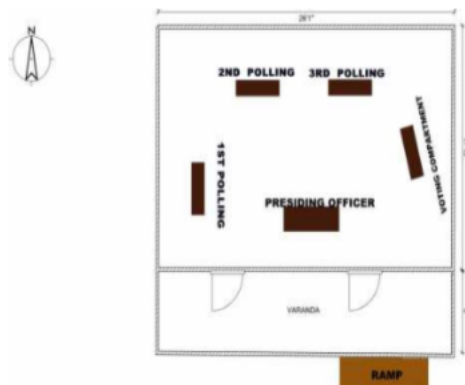

নিৰ্বাচক পঞ্জীয়ন বিষয়াৰ স্বাক্ষৰ

Nazri Naksha

Google Map View

Polling Station Building Front View

ভোটগ্ৰহন কেন্দ্ৰৰ সন্মুখৰ দৃশ্য

Cad View

Key MAP View

|  |                          |  |                          |   |                          |
|--|--------------------------|--|--------------------------|---|--------------------------|
| 1<br>নাম : মমতা বিশ্বাস<br>পিতাৰ নাম: মন্তু বিশ্বাস<br>ঘৰ নং : ১২<br>বয়স : 25 লিঙ্গ : মহিলা         | BYH0348169<br>ফটো উপলব্ধ | 2<br>নাম : তপজ্যোতি বৰা<br>পিতাৰ নাম: বকুল বৰা<br>ঘৰ নং : ৩৮খ<br>বয়স : 37 লিঙ্গ : পুৰুষ                 | BYH0267674<br>ফটো উপলব্ধ | 3<br>নাম : পূৰ্ণিমা কৰমাকাৰ বৰা<br>স্বামীৰ নাম: তপজ্যোতি বৰা<br>ঘৰ নং : 38 খ<br>বয়স : 24 লিঙ্গ : মহিলা | YXH0110312<br>ফটো উপলব্ধ |
| E 4<br>নাম : উষা বৰা<br>অন্যান্য: তপজ্যোতি বৰা<br>ঘৰ নং : ৩৮খ<br>বয়স : 58 লিঙ্গ : মহিলা             | YXH0063651<br>ফটো উপলব্ধ | 5<br>নাম : ভাগ্যশ্ৰী বৃঢ়াগোহাঁই<br>স্বামীৰ নাম: উজ্জল দাস<br>ঘৰ নং : 56<br>বয়স : 31 লিঙ্গ : মহিলা      | BYH0569442<br>ফটো উপলব্ধ | 6<br>নাম : বিভাৰাণী দাস<br>স্বামীৰ নাম: বিংকু দাস<br>ঘৰ নং : 64 ক<br>বয়স : 23 লিঙ্গ : মহিলা            | BYH0583492<br>ফটো উপলব্ধ |
| 7<br>নাম : ৱিষ্ণি দাস<br>পিতাৰ নাম: অনন্ত দাস<br>ঘৰ নং : 115<br>বয়স : 25 লিঙ্গ : মহিলা              | BYH0411256<br>ফটো উপলব্ধ | 8<br>নাম : বনশ্ৰী শইকীয়া<br>স্বামীৰ নাম: অৰুন দাস<br>ঘৰ নং : 115<br>বয়স : 24 লিঙ্গ : মহিলা             | BYH0437178<br>ফটো উপলব্ধ | 9<br>নাম : তুষাৰ ৰঞ্জন বৰুৱা<br>পিতাৰ নাম: ৰমেন বৰুৱা<br>ঘৰ নং : 115<br>বয়স : 23 লিঙ্গ : পুৰুষ         | BYH1724665<br>ফটো উপলব্ধ |
| 10<br>নাম : ভবেন বৰুৱা<br>পিতাৰ নাম: ইশৈশ্বৰ বৰুৱা<br>ঘৰ নং : 148 খ<br>বয়স : 62 লিঙ্গ : পুৰুষ       | BYH1140723<br>ফটো উপলব্ধ | 11<br>নাম : ৰুমী বৰুৱা<br>স্বামীৰ নাম: ভবেন বৰুৱা<br>ঘৰ নং : 148 খ<br>বয়স : 50 লিঙ্গ : মহিলা            | BYH1140734<br>ফটো উপলব্ধ | 12<br>নাম : ভাগ্যপ্ৰিয়া বৰুৱা<br>পিতাৰ নাম: ভবেন বৰুৱা<br>ঘৰ নং : 148 খ<br>বয়স : 21 লিঙ্গ : মহিলা     | BYH1691492<br>ফটো উপলব্ধ |
| 13<br>নাম : ভবানী ভাগৱতী<br>স্বামীৰ নাম: লক্ষীকান্ত ভাগৱতী<br>ঘৰ নং : ২৪৪<br>বয়স : 82 লিঙ্গ : মহিলা | BYH1144565<br>ফটো উপলব্ধ | 14<br>নাম : ধন ভাগৱতী<br>পিতাৰ নাম: লক্ষীকান্ত ভাগৱতী<br>ঘৰ নং : ২৪৪<br>বয়স : 43 লিঙ্গ : পুৰুষ          | BYH1144587<br>ফটো উপলব্ধ | 15<br>নাম : দেৱাশীষ ভাগৱতী<br>পিতাৰ নাম: লক্ষী কান্ত ভাগৱতী<br>ঘৰ নং : ২৪৪<br>বয়স : 29 লিঙ্গ : পুৰুষ   | BYH0289322<br>ফটো উপলব্ধ |
| 16<br>নাম : সত্যচি ভাগৱতী<br>পিতাৰ নাম: লক্ষীকান্ত ভাগৱতী<br>ঘৰ নং : ২৪৪<br>বয়স : 28 লিঙ্গ : পুৰুষ  | BYH0268946<br>ফটো উপলব্ধ | 17<br>নাম : জিতু ভাগৱতী<br>পিতাৰ নাম: প্ৰফুল্ল ভাগৱতী<br>ঘৰ নং : ২৪৪ খ<br>বয়স : 23 লিঙ্গ : পুৰুষ        | BYH0583682<br>ফটো উপলব্ধ | 18<br>নাম : প্ৰফুল্ল ভাগৱতী<br>পিতাৰ নাম: লক্ষীকান্ত ভাগৱতী<br>ঘৰ নং : ২৪৪ক<br>বয়স : 55 লিঙ্গ : পুৰুষ  | BYH1144576<br>ফটো উপলব্ধ |
| 19<br>নাম : বীনা দেৱী<br>স্বামীৰ নাম: প্ৰফুল্ল ভাগৱতী<br>ঘৰ নং : ২৪৪ক<br>বয়স : 53 লিঙ্গ : মহিলা     | BYH0039289<br>ফটো উপলব্ধ | 20<br>নাম : বীনা দেৱী ভাগৱতী<br>স্বামীৰ নাম: প্ৰফুল্ল ভাগৱতী<br>ঘৰ নং : 244 ক<br>বয়স : 53 লিঙ্গ : মহিলা | YXH0073650<br>ফটো উপলব্ধ | 21<br>নাম : ৰুমি বৰুৱা<br>স্বামীৰ নাম: মাধব বৰুৱা<br>ঘৰ নং : ২৪৫<br>বয়স : 57 লিঙ্গ : মহিলা             | BYH0375550<br>ফটো উপলব্ধ |
| 22<br>নাম : প্ৰিয়ঙ্কা বৰা<br>স্বামীৰ নাম: শান্তনু বৰা<br>ঘৰ নং : 245<br>বয়স : 28 লিঙ্গ : মহিলা     | BYH0514448<br>ফটো উপলব্ধ | 23<br>নাম : ৰূপক জ্যোতি বৰুৱা<br>পিতাৰ নাম: মাধৱ বৰুৱা<br>ঘৰ নং : ২৪৫<br>বয়স : 27 লিঙ্গ : পুৰুষ         | BYH0264895<br>ফটো উপলব্ধ | 24<br>নাম : নয়ন জ্যোতি বৰুৱা<br>পিতাৰ নাম: মাধব বৰুৱা<br>ঘৰ নং : 245 (ক)<br>বয়স : 33 লিঙ্গ : পুৰুষ    | BYH1681329<br>ফটো উপলব্ধ |
| 25<br>নাম : বুবল বৰা<br>পিতাৰ নাম: বাপিৰাম বৰা<br>ঘৰ নং : ২৪৬<br>বয়স : 55 লিঙ্গ : পুৰুষ             | BYH1144612<br>ফটো উপলব্ধ | 26<br>নাম : তুল বৰা<br>স্বামীৰ নাম: বুবল বৰা<br>ঘৰ নং : ২৪৬<br>বয়স : 44 লিঙ্গ : মহিলা                   | BYH1144623<br>ফটো উপলব্ধ | 27<br>নাম : শান্তনু বৰা<br>পিতাৰ নাম: বুবল বৰা<br>ঘৰ নং : ২৪৬<br>বয়স : 34 লিঙ্গ : পুৰুষ                | BYH0289389<br>ফটো উপলব্ধ |
| 28<br>নাম : ৰূপজ্যোতি বৰা<br>পিতাৰ নাম: বুবল বৰা<br>ঘৰ নং : ২৪৬<br>বয়স : 28 লিঙ্গ : পুৰুষ           | BYH0273383<br>ফটো উপলব্ধ | S 29<br>নাম : শ্ৰেণী বৰা<br>পিতাৰ নাম: বুবল বৰা<br>ঘৰ নং : 246<br>বয়স : 28 লিঙ্গ : মহিলা                | BYH0383216<br>ফটো উপলব্ধ | E 30<br>নাম : ভোলা বৰা<br>পিতাৰ নাম: বাপিৰাম বৰা<br>ঘৰ নং : ২৪৭<br>বয়স : 72 লিঙ্গ : পুৰুষ              | BYH1144634<br>ফটো উপলব্ধ |