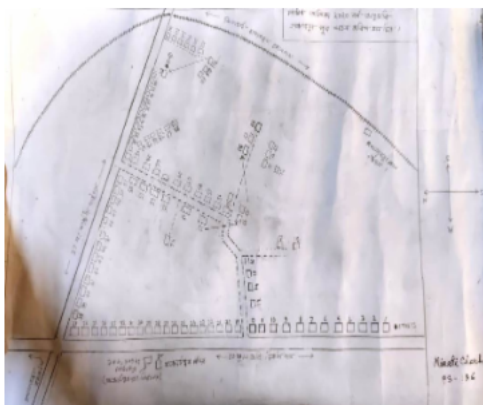

Nazri Naksha