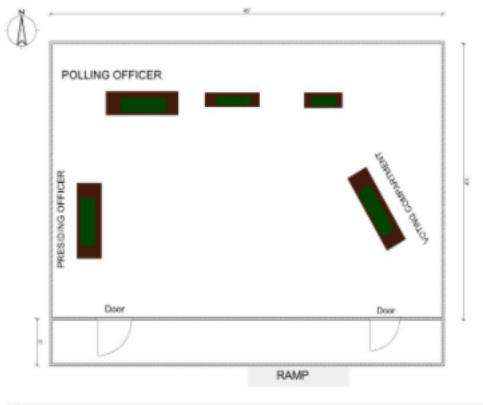

নিৰ্বাচক পঞ্জীয়ন বিষয়াৰ স্বাক্ষৰ

Nazri Naksha

Google Map View

Polling Station Building Front View

ভোটগ্ৰহন কেন্দ্ৰৰ সন্মুখৰ দৃশ্য

Cad View

Key MAP View

1 নাম : গোপাল সিং চৌহান পিতাৰ নাম: ভোলানাথ চৌহান ঘৰ নং : 1 বয়স : 58 লিঙ্গ : পুৰুষ	BYH1154592 ফটো উপলব্ধ	E 2 নাম : জয়পাল চৌহান পিতাৰ নাম: ভোলানাথ চৌহান ঘৰ নং : 2 বয়স : 57 লিঙ্গ : পুৰুষ	BYH1154581 ফটো উপলব্ধ	3 নাম : ভানমতি চৌহান স্বামীৰ নাম: গোপাল চৌহান ঘৰ নং : 1 বয়স : 57 লিঙ্গ : মহিলা	BYH1154605 ফটো উপলব্ধ
4 নাম : চন্দ্ৰপাল চৌহান পিতাৰ নাম: ভোলানাথ চৌহান ঘৰ নং : 1 বয়স : 52 লিঙ্গ : পুৰুষ	BYH1154627 ফটো উপলব্ধ	5 নাম : অমৃত চৌহান পিতাৰ নাম: দিবপাল চৌহান ঘৰ নং : 1 বয়স : 33 লিঙ্গ : পুৰুষ	BYH1154683 ফটো উপলব্ধ	6 নাম : সুনিতা চৌহান স্বামীৰ নাম: অমৃত চৌহান ঘৰ নং : 1 বয়স : 32 লিঙ্গ : মহিলা	BYH1723360 ফটো উপলব্ধ
7 নাম : বাৰ্জেশ চৌহান পিতাৰ নাম: গোপাল সিং চৌহান ঘৰ নং : 1 বয়স : 27 লিঙ্গ : পুৰুষ	BYH0154591 ফটো উপলব্ধ	8 নাম : ইন্দ্ৰচন চৌহান পিতাৰ নাম: কপিলদেব চৌহান ঘৰ নং : 2 বয়স : 54 লিঙ্গ : পুৰুষ	BYH1154707 ফটো উপলব্ধ	9 নাম : দ্ৰোপদী চৌহান পিতাৰ নাম: কপিল দেব চৌহান ঘৰ নং : 2 বয়স : 49 লিঙ্গ : মহিলা	BYH1154730 ফটো উপলব্ধ
10 নাম : প্ৰতিমা চৌহান স্বামীৰ নাম: ৰাজু চৌহান ঘৰ নং : 2 বয়স : 47 লিঙ্গ : মহিলা	BYH1154694 ফটো উপলব্ধ	11 নাম : মনিষা চৌহান পিতাৰ নাম: ৰাজু চৌহান ঘৰ নং : 2 বয়স : 25 লিঙ্গ : মহিলা	BYH0317719 ফটো উপলব্ধ	12 নাম : ইচা চৌহান পিতাৰ নাম: ৰাজু চৌহান ঘৰ নং : 2 বয়স : 22 লিঙ্গ : মহিলা	BYH0448506 ফটো উপলব্ধ
# 13 নাম : কৃষ্ণ প্ৰসাদ চৌহান পিতাৰ নাম: মতিলাল চৌহান ঘৰ নং : 3 বয়স : 78 লিঙ্গ : পুৰুষ	BYH1154774 ফটো উপলব্ধ	14 নাম : সংগীতা চৌহান স্বামীৰ নাম: কৃষ্ণ চৌহান ঘৰ নং : 3 বয়স : 66 লিঙ্গ : মহিলা	BYH1154785 ফটো উপলব্ধ	15 নাম : ৰাজা চৌহান পিতাৰ নাম: কৃষ্ণ প্ৰসাদ চৌহান ঘৰ নং : 3 বয়স : 35 লিঙ্গ : পুৰুষ	BYH1154796 ফটো উপলব্ধ
16 নাম : ঋতু চৌহান পিতাৰ নাম: কৃষ্ণ চৌহান ঘৰ নং : 3 বয়স : 30 লিঙ্গ : মহিলা	BYH1160196 ফটো উপলব্ধ	17 নাম : কালৱতী চৌহান স্বামীৰ নাম: লালতা প্ৰসাদ চৌহান ঘৰ নং : 8 বয়স : 77 লিঙ্গ : মহিলা	BYH1154809 ফটো উপলব্ধ	18 নাম : ৰবিলাল চৌহান পিতাৰ নাম: নৰেশ চৌহান ঘৰ নং : 8 বয়স : 62 লিঙ্গ : পুৰুষ	BYH1154876 ফটো উপলব্ধ
19 নাম : বিন্দমতী চৌহান স্বামীৰ নাম: ৰবিলাল চৌহান ঘৰ নং : 8 বয়স : 57 লিঙ্গ : মহিলা	BYH1154810 ফটো উপলব্ধ	20 নাম : মহেশ চৌহান পিতাৰ নাম: লালতা প্ৰসাদ চৌহান ঘৰ নং : 8 বয়স : 48 লিঙ্গ : পুৰুষ	BYH1164563 ফটো উপলব্ধ	21 নাম : গায়ত্ৰী চৌহান পিতাৰ নাম: কানাইলাল চৌহান ঘৰ নং : 8 বয়স : 36 লিঙ্গ : মহিলা	BYH1154887 ফটো উপলব্ধ
22 নাম : সুশীলা কুমাৰী চৌহান স্বামীৰ নাম: মহেশ চৌহান ঘৰ নং : 8 বয়স : 35 লিঙ্গ : মহিলা	BYH1656811 ফটো উপলব্ধ	# 23 নাম : ৰোশন চৌহান পিতাৰ নাম: ৰদ্দিনাথ চৌহান ঘৰ নং : 8 বয়স : 30 লিঙ্গ : পুৰুষ	BYH0288985 ফটো উপলব্ধ	24 নাম : গনেশ চৌহান পিতাৰ নাম: লালতা প্ৰসাদ চৌহান ঘৰ নং : 4 বয়স : 51 লিঙ্গ : পুৰুষ	BYH1154821 ফটো উপলব্ধ
25 নাম : দীপা চৌহান স্বামীৰ নাম: গনেশ চৌহান ঘৰ নং : 4 বয়স : 39 লিঙ্গ : মহিলা	BYH0064949 ফটো উপলব্ধ	26 নাম : ধনেশ চৌহান পিতাৰ নাম: লালতা প্ৰসাদ চৌহান ঘৰ নং : 4 বয়স : 47 লিঙ্গ : পুৰুষ	BYH1154832 ফটো উপলব্ধ	27 নাম : চুইটী চৌহান স্বামীৰ নাম: ধনেশ চৌহান ঘৰ নং : 4 বয়স : 31 লিঙ্গ : মহিলা	BYH1656822 ফটো উপলব্ধ
28 নাম : সংগীতা চৌহান পিতাৰ নাম: বদ্ৰীনাথ চৌহান ঘৰ নং : 8 বয়স : 24 লিঙ্গ : মহিলা	BYH0548016 ফটো উপলব্ধ	29 নাম : সলোচনী চৌহান স্বামীৰ নাম: বদ্ৰীনাথ চৌহান ঘৰ নং : 8 বয়স : 66 লিঙ্গ : মহিলা	BYH1160470 ফটো উপলব্ধ	30 নাম : সঞ্জীৱ চৌহান পিতাৰ নাম: লালবিহাৰী চৌহান ঘৰ নং : 5 বয়স : 43 লিঙ্গ : পুৰুষ	BYH1154912 ফটো উপলব্ধ