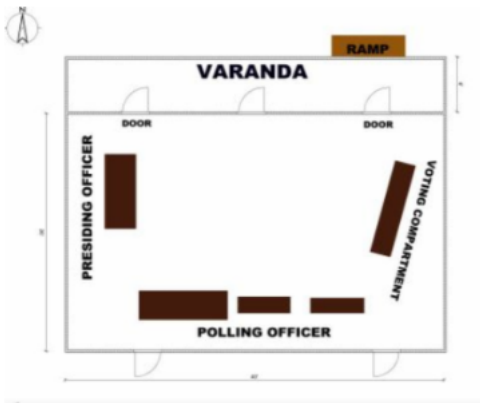

নিৰ্বাচক পঞ্জীয়ন বিষয়াৰ স্বাক্ষৰ

Nazri Naksha

Google Map View

Polling Station Building Front View

ভোটগ্ৰহন কেন্দ্ৰৰ সন্মুখৰ দৃশ্য

Cad View

Key MAP View

1 নাম : ধনটি বৰা পিতাৰ নাম: ভবানন্দ বৰা ঘৰ নং : 1 বয়স : 47 লিঙ্গ : পুৰুষ	BYH1074562 ফটো উপলব্ধ	2 নাম : ধৰ্মেশ্বৰী বৰা স্বামীৰ নাম: ধনটি বৰা ঘৰ নং : 1 বয়স : 42 লিঙ্গ : মহিলা	BYH1074573 ফটো উপলব্ধ	3 নাম : অৰূপ বৰা পিতাৰ নাম: ধন্তী বৰা ঘৰ নং : 1 বয়স : 23 লিঙ্গ : পুৰুষ	BYH0544965 ফটো উপলব্ধ
4 নাম : অনিল বৰা পিতাৰ নাম: ভবানন্দ বৰা ঘৰ নং : 2 বয়স : 49 লিঙ্গ : পুৰুষ	BYH1074584 ফটো উপলব্ধ	5 নাম : মীনা বৰা স্বামীৰ নাম: অনিল বৰা ঘৰ নং : 2 বয়স : 47 লিঙ্গ : মহিলা	BYH1074595 ফটো উপলব্ধ	6 নাম : গীত মনি বৰা পিতাৰ নাম: অনিল বৰা ঘৰ নং : 2 বয়স : 29 লিঙ্গ : মহিলা	BYH1079987 ফটো উপলব্ধ
7 নাম : নয়নজ্যোতি বৰা পিতাৰ নাম: অনিল বৰা ঘৰ নং : 2 বয়স : 28 লিঙ্গ : পুৰুষ	BYH0179226 ফটো উপলব্ধ	8 নাম : শঙ্কৰ জ্যোতি বৰা পিতাৰ নাম: অনিল বৰা ঘৰ নং : 2 বয়স : 25 লিঙ্গ : পুৰুষ	BYH0424234 ফটো উপলব্ধ	9 নাম : দৰ্শনা হাজৰিকা স্বামীৰ নাম: নয়ন জ্যোতি বৰা ঘৰ নং : 2 বয়স : 24 লিঙ্গ : মহিলা	YXH0027581 ফটো উপলব্ধ
10 নাম : দীলিপ বৰা পিতাৰ নাম: ভবানন্দ বৰা ঘৰ নং : 3 বয়স : 57 লিঙ্গ : পুৰুষ	BYH1074608 ফটো উপলব্ধ	11 নাম : হৰেশ্বৰী দেৱী বৰা স্বামীৰ নাম: দীলিপ বৰা ঘৰ নং : 3 বয়স : 46 লিঙ্গ : মহিলা	BYH1079921 ফটো উপলব্ধ	12 নাম : বিৰেন শইকীয়া পিতাৰ নাম: পুনত শইকীয়া ঘৰ নং : 8 বয়স : 67 লিঙ্গ : পুৰুষ	BYH1074619 ফটো উপলব্ধ
13 নাম : মাতৃ শইকীয়া স্বামীৰ নাম: বিৰেন শইকীয়া ঘৰ নং : 8 বয়স : 57 লিঙ্গ : মহিলা	BYH1074620 ফটো উপলব্ধ	14 নাম : দীপেজ্যোতি শইকীয়া পিতাৰ নাম: বিৰেন শইকীয়া ঘৰ নং : 8 বয়স : 38 লিঙ্গ : পুৰুষ	BYH1074631 ফটো উপলব্ধ	15 নাম : পল্লৱী শইকীয়া স্বামীৰ নাম: দীপেজ্যোতি শইকীয়া ঘৰ নং : 8 বয়স : 37 লিঙ্গ : মহিলা	BYH0170431 ফটো উপলব্ধ
16 নাম : ৰাজ শইকীয়া পিতাৰ নাম: বিৰেন শইকীয়া ঘৰ নং : 8 বয়স : 35 লিঙ্গ : পুৰুষ	BYH1074642 ফটো উপলব্ধ	17 নাম : মণিমালা শইকীয়া স্বামীৰ নাম: ৰাজ শইকীয়া ঘৰ নং : 8 বয়স : 33 লিঙ্গ : মহিলা	BYH1653889 ফটো উপলব্ধ	18 নাম : নৰেন বৰুৱা পিতাৰ নাম: জগনাথ বৰুৱা ঘৰ নং : 5 বয়স : 49 লিঙ্গ : পুৰুষ	BYH1074653 ফটো উপলব্ধ
19 নাম : বিমা বৰুৱা স্বামীৰ নাম: নৰেন বৰুৱা ঘৰ নং : 5 বয়স : 45 লিঙ্গ : মহিলা	BYH1074664 ফটো উপলব্ধ	20 নাম : বিসিতা বৰুৱা পিতাৰ নাম: নৰেন বৰুৱা ঘৰ নং : 5 বয়স : 22 লিঙ্গ : মহিলা	BYH0402305 ফটো উপলব্ধ	21 নাম : মালা বৰুৱা স্বামীৰ নাম: ৰাজেন বৰুৱা ঘৰ নং : 5 বয়স : 54 লিঙ্গ : মহিলা	BYH1074686 ফটো উপলব্ধ
# 22 নাম : শিখাজ্যোতি বৰুৱা পিতাৰ নাম: শ্ৰীমন্ত বৰা ঘৰ নং : 128 বয়স : 35 লিঙ্গ : মহিলা	BYH1074697 ফটো উপলব্ধ	23 নাম : প্ৰেমদা বৰা মাতৃৰ নাম: দুৰ্গেশ্বৰী বৰা ঘৰ নং : 6 বয়স : 57 লিঙ্গ : মহিলা	BYH1079943 ফটো উপলব্ধ	24 নাম : বুন বৰা পিতাৰ নাম: দিনকান্ত বৰা ঘৰ নং : 6 বয়স : 55 লিঙ্গ : মহিলা	BYH1074711 ফটো উপলব্ধ
25 নাম : দীলিপ বৰা পিতাৰ নাম: দিনকান্ত বৰা ঘৰ নং : 6 বয়স : 49 লিঙ্গ : পুৰুষ	BYH1074722 ফটো উপলব্ধ	26 নাম : প্ৰদীপ বৰা পিতাৰ নাম: দিনকান্ত বৰা ঘৰ নং : 6 বয়স : 47 লিঙ্গ : পুৰুষ	BYH1074733 ফটো উপলব্ধ	27 নাম : জ্যোতিৰ্ময় বৰা পিতাৰ নাম: দিনকান্ত বৰা ঘৰ নং : 6 বয়স : 43 লিঙ্গ : পুৰুষ	BYH1074744 ফটো উপলব্ধ
28 নাম : হৰি হাজৰিকা পিতাৰ নাম: জয়কান্ত হাজৰিকা ঘৰ নং : 9 বয়স : 62 লিঙ্গ : পুৰুষ	BYH1074799 ফটো উপলব্ধ	29 নাম : শিব হাজৰিকা পিতাৰ নাম: জয়কান্ত হাজৰিকা ঘৰ নং : 9 বয়স : 55 লিঙ্গ : পুৰুষ	BYH1074777 ফটো উপলব্ধ	30 নাম : আইমনী হাজৰিকা স্বামীৰ নাম: বিষ্ণু হাজৰিকা ঘৰ নং : 9 বয়স : 52 লিঙ্গ : মহিলা	BYH1074766 ফটো উপলব্ধ