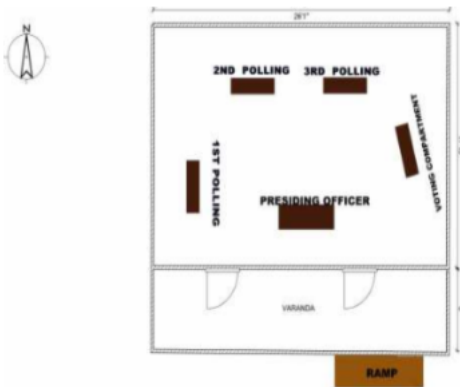

নিৰ্বাচক পঞ্জীয়ন বিষয়াৰ স্বাক্ষৰ

Nazri Naksha

Google Map View

Polling Station Building Front View

ভোটগ্ৰহন কেন্দ্ৰৰ সন্মুখৰ দৃশ্য

Cad View

Key MAP View

1 নাম : মিনতি বৰা স্বামীৰ নাম : জীবন বৰা ঘৰ নং : 210 ক বয়স : 52 লিঙ্গ : মহিলা	YXH0058487 ফটো উপলব্ধ	2 নাম : বিজমনি বৰা স্বামীৰ নাম : প্রশান্ত বৰা ঘৰ নং : 92 বয়স : 35 লিঙ্গ : মহিলা	BYH1088795 ফটো উপলব্ধ	R 3 নাম : সুৰভি শইকীয়া পিতাৰ নাম : তিলক শইকীয়া ঘৰ নং : 107 বয়স : 27 লিঙ্গ : মহিলা	BYH0305581 ফটো উপলব্ধ
4 নাম : দীপক শইকীয়া পিতাৰ নাম : হেমোধৰ শইকীয়া ঘৰ নং : 120 বয়স : 36 লিঙ্গ : পুৰুষ	BYH1084602 ফটো উপলব্ধ	5 নাম : ববি বৰা শইকীয়া স্বামীৰ নাম : দীপক শইকীয়া ঘৰ নং : 120 বয়স : 27 লিঙ্গ : মহিলা	BYH0547067 ফটো উপলব্ধ	6 নাম : গনেশ শইকীয়া পিতাৰ নাম : পূৰ্ণ কান্ত শইকীয়া ঘৰ নং : 121 বয়স : 59 লিঙ্গ : পুৰুষ	BYH1084657 ফটো উপলব্ধ
7 নাম : মামনি শইকীয়া স্বামীৰ নাম : গনেশ শইকীয়া ঘৰ নং : 121 বয়স : 49 লিঙ্গ : মহিলা	BYH1084668 ফটো উপলব্ধ	8 নাম : বাবুল শইকীয়া পিতাৰ নাম : পূৰ্ণ কান্ত শইকীয়া ঘৰ নং : 121 বয়স : 47 লিঙ্গ : পুৰুষ	BYH1084679 ফটো উপলব্ধ	9 নাম : বিউটি শইকীয়া স্বামীৰ নাম : বাবুল শইকীয়া ঘৰ নং : 121 বয়স : 46 লিঙ্গ : মহিলা	BYH1084680 ফটো উপলব্ধ
10 নাম : জয়ন্ত কুমাৰ শইকীয়া পিতাৰ নাম : গনেশ শইকীয়া ঘৰ নং : 121 বয়স : 34 লিঙ্গ : পুৰুষ	BYH1084691 ফটো উপলব্ধ	11 নাম : ভাস্কৰ জ্যোতি শইকীয়া পিতাৰ নাম : গনেশ শইকীয়া ঘৰ নং : 121 বয়স : 33 লিঙ্গ : পুৰুষ	BYH0285908 ফটো উপলব্ধ	12 নাম : প্ৰদীপ বৰা পিতাৰ নাম : নবীন বৰা ঘৰ নং : 122 বয়স : 57 লিঙ্গ : পুৰুষ	BYH1084704 ফটো উপলব্ধ
13 নাম : দিৰাজ মণি বৰা পিতাৰ নাম : প্ৰদীপ বৰা ঘৰ নং : 122 বয়স : 38 লিঙ্গ : পুৰুষ	BYH0424275 ফটো উপলব্ধ	14 নাম : উজ্বল বৰা পিতাৰ নাম : প্ৰদীপ বৰা ঘৰ নং : 122 বয়স : 30 লিঙ্গ : পুৰুষ	BYH0163667 ফটো উপলব্ধ	15 নাম : মুনমী হাজৰীকা স্বামীৰ নাম : দিৰাজ মনি বৰা ঘৰ নং : 122 বয়স : 26 লিঙ্গ : মহিলা	YXH0075374 ফটো উপলব্ধ
16 নাম : নবীন শইকীয়া পিতাৰ নাম : বোজিয়া শইকীয়া ঘৰ নং : 123 বয়স : 62 লিঙ্গ : পুৰুষ	BYH1084726 ফটো উপলব্ধ	17 নাম : ময়ূৰী শইকীয়া পিতাৰ নাম : নবীন শইকীয়া ঘৰ নং : 123 বয়স : 37 লিঙ্গ : মহিলা	BYH1084759 ফটো উপলব্ধ	18 নাম : মানিক শইকীয়া পিতাৰ নাম : বোজিয়া শইকীয়া ঘৰ নং : 128 বয়স : 62 লিঙ্গ : পুৰুষ	BYH1084760 ফটো উপলব্ধ
19 নাম : মামনি শইকীয়া স্বামীৰ নাম : নবীন শইকীয়া ঘৰ নং : 128 বয়স : 57 লিঙ্গ : মহিলা	BYH1084748 ফটো উপলব্ধ	20 নাম : বীনা শইকীয়া স্বামীৰ নাম : মানিক শইকীয়া ঘৰ নং : 128 বয়স : 53 লিঙ্গ : মহিলা	BYH1084771 ফটো উপলব্ধ	21 নাম : দিব্যজ্যোতি শইকীয়া পিতাৰ নাম : মানিক শইকীয়া ঘৰ নং : 128 বয়স : 34 লিঙ্গ : পুৰুষ	BYH1084782 ফটো উপলব্ধ
22 নাম : জ্যোতি শইকীয়া স্বামীৰ নাম : দিব্যজ্যোতি শইকীয়া ঘৰ নং : 128 বয়স : 34 লিঙ্গ : মহিলা	BYH1084793 ফটো উপলব্ধ	23 নাম : বিমঝিম দাস স্বামীৰ নাম : দ্বীপজ্যোতি শইকীয়া ঘৰ নং : 124 বয়স : 36 লিঙ্গ : মহিলা	BYH0164079 ফটো উপলব্ধ	24 নাম : দীপজ্যোতি শইকীয়া পিতাৰ নাম : মানিক শইকীয়া ঘৰ নং : 128 ক বয়স : 35 লিঙ্গ : পুৰুষ	BYH1084806 ফটো উপলব্ধ
25 নাম : কুঞ্জ শইকীয়া স্বামীৰ নাম : মুকুল শইকীয়া ঘৰ নং : 125 বয়স : 49 লিঙ্গ : মহিলা	BYH1084828 ফটো উপলব্ধ	26 নাম : অৰপজ্যোতি শইকীয়া পিতাৰ নাম : মুকুল শইকীয়া ঘৰ নং : 125 বয়স : 42 লিঙ্গ : পুৰুষ	BYH1084839 ফটো উপলব্ধ	27 নাম : ৰোহিত শংকৰ শইকীয়া পিতাৰ নাম : মুকুল শইকীয়া ঘৰ নং : 125 বয়স : 29 লিঙ্গ : পুৰুষ	BYH0107086 ফটো উপলব্ধ
28 নাম : পৰী শইকীয়া স্বামীৰ নাম : অৰুপ জ্যোতি শইকীয়া ঘৰ নং : 125 খ বয়স : 30 লিঙ্গ : মহিলা	BYH0590521 ফটো উপলব্ধ	29 নাম : দিলিপ বৰা পিতাৰ নাম : নবীন বৰা ঘৰ নং : 126 বয়স : 52 লিঙ্গ : পুৰুষ	BYH1084840 ফটো উপলব্ধ	30 নাম : দীপাক্ষৰ বৰা পিতাৰ নাম : দীলিপ বৰা ঘৰ নং : 126 বয়স : 31 লিঙ্গ : পুৰুষ	BYH1084862 ফটো উপলব্ধ