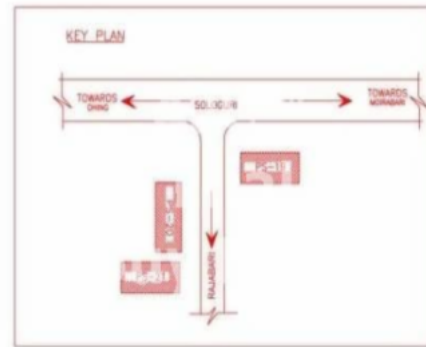

নিৰ্বাচক পঞ্জীয়ন বিষয়াৰ স্বাক্ষৰ

Nazri Naksha

Google Map View

Polling Station Building Front View

ভোটগ্ৰহন কেন্দ্ৰৰ সন্মুখৰ দৃশ্য

Cad View

Key MAP View

E 1 নাম : পোনা শইকীয়া পিতাৰ নাম: জীবধৰ শইকীয়া ঘৰ নং : 1 বয়স : 80 লিঙ্গ : মহিলা	BYH1064579 ফটো উপলব্ধ	2 নাম : বান শইকীয়া স্বামীৰ নাম: যতীন শইকীয়া ঘৰ নং : 1 বয়স : 62 লিঙ্গ : মহিলা	BYH1064604 ফটো উপলব্ধ	3 নাম : পপীমনি শইকীয়া পিতাৰ নাম: যতীন শইকীয়া ঘৰ নং : 1 বয়স : 40 লিঙ্গ : মহিলা	BYH1064626 ফটো উপলব্ধ
S 4 নাম : আইন শইকীয়া পিতাৰ নাম: যতীন শইকীয়া ঘৰ নং : 1 বয়স : 37 লিঙ্গ : মহিলা	BYH1064637 ফটো উপলব্ধ	5 নাম : নয়নজ্যোতি শইকীয়া পিতাৰ নাম: যতীন শইকীয়া ঘৰ নং : 1 বয়স : 31 লিঙ্গ : পুৰুষ	BYH000059 ফটো উপলব্ধ	6 নাম : বুলবুলি দেৱী শইকীয়া স্বামীৰ নাম: নয়ন জ্যোতি শইকীয়া ঘৰ নং : 1 বয়স : 25 লিঙ্গ : মহিলা	BYH0606590 ফটো উপলব্ধ
7 নাম : অতুল বৰা পিতাৰ নাম: মনো বৰা ঘৰ নং : 1 বয়স : 57 লিঙ্গ : পুৰুষ	BYH0304949 ফটো উপলব্ধ	8 নাম : জানমনি বৰা স্বামীৰ নাম: অতুল বৰা ঘৰ নং : 1 বয়স : 45 লিঙ্গ : মহিলা	BYH0304956 ফটো উপলব্ধ	9 নাম : জুবী ভূঞা স্বামীৰ নাম: সাগৰ শইকীয়া ঘৰ নং : 1 বয়স : 45 লিঙ্গ : মহিলা	BYH0294934 ফটো উপলব্ধ
10 নাম : সাগৰ শইকীয়া পিতাৰ নাম: যতীন শইকীয়া ঘৰ নং : 1 বয়স : 42 লিঙ্গ : পুৰুষ	BYH1064615 ফটো উপলব্ধ	11 নাম : বিপিন শইকীয়া পিতাৰ নাম: জীবধৰ শইকীয়া ঘৰ নং : 1 বয়স : 64 লিঙ্গ : পুৰুষ	BYH1064591 ফটো উপলব্ধ	12 নাম : বীণা শইকীয়া স্বামীৰ নাম: বিপিন শইকীয়া ঘৰ নং : 1 বয়স : 44 লিঙ্গ : মহিলা	BYH1064648 ফটো উপলব্ধ
13 নাম : পৰিসিতা বৰা পিতাৰ নাম: অতুল বৰা ঘৰ নং : 1 বয়স : 22 লিঙ্গ : মহিলা	YXH0008037 ফটো উপলব্ধ	14 নাম : ববিতা বৰা পিতাৰ নাম: অতুল বৰা ঘৰ নং : 1 বয়স : 21 লিঙ্গ : মহিলা	YXH0016741 ফটো উপলব্ধ	E 15 নাম : সুশান্ত শইকীয়া পিতাৰ নাম: দীনবন্ধু শইকীয়া ঘৰ নং : 2 বয়স : 62 লিঙ্গ : পুৰুষ	BYH1064659 ফটো উপলব্ধ
# 16 নাম : মীনা ভূঞা স্বামীৰ নাম: সুশান্ত শইকীয়া ঘৰ নং : 2 বয়স : 48 লিঙ্গ : মহিলা	BYH1064660 ফটো উপলব্ধ	#2 17 নাম : নিহাৰিকা শইকীয়া পিতাৰ নাম: সুশান্ত শইকীয়া ঘৰ নং : 2 বয়স : 27 লিঙ্গ : মহিলা	BYH0177410 ফটো উপলব্ধ	18 নাম : শেখৰজ্যোতি শইকীয়া পিতাৰ নাম: সুশান্ত শইকীয়া ঘৰ নং : 02 বয়স : 22 লিঙ্গ : পুৰুষ	BYH1720184 ফটো উপলব্ধ
19 নাম : ৰমেশ বৰা পিতাৰ নাম: মহেশ বৰা ঘৰ নং : 2 বয়স : 48 লিঙ্গ : পুৰুষ	BYH0304915 ফটো উপলব্ধ	20 নাম : বীজ বৰা স্বামীৰ নাম: ৰমেশ বৰা ঘৰ নং : 2 বয়স : 39 লিঙ্গ : মহিলা	BYH0304907 ফটো উপলব্ধ	21 নাম : অজিত হাজৰিকা পিতাৰ নাম: খৰ্গেশ্বৰ হাজৰিকা ঘৰ নং : 0 বয়স : 61 লিঙ্গ : পুৰুষ	BYH1064671 ফটো উপলব্ধ
22 নাম : ভূপেন হাজৰিকা পিতাৰ নাম: খৰ্গেশ্বৰ হাজৰিকা ঘৰ নং : 0 বয়স : 59 লিঙ্গ : পুৰুষ	BYH1064682 ফটো উপলব্ধ	23 নাম : পিলি হাজৰিকা স্বামীৰ নাম: ভূপেন হাজৰিকা ঘৰ নং : 0 বয়স : 55 লিঙ্গ : মহিলা	BYH1064693 ফটো উপলব্ধ	24 নাম : নিপন হাজৰিকা পিতাৰ নাম: ভূপেন হাজৰিকা ঘৰ নং : 0 বয়স : 28 লিঙ্গ : পুৰুষ	BYH1680702 ফটো উপলব্ধ
25 নাম : দিপন হাজৰিকা পিতাৰ নাম: ভূপেন হাজৰিকা ঘৰ নং : 0 বয়স : 26 লিঙ্গ : পুৰুষ	BYH0134288 ফটো উপলব্ধ	26 নাম : দীক্ষিতা হাজৰিকা পিতাৰ নাম: ভূপেন চন্দ্ৰ হাজৰিকা ঘৰ নং : 0 বয়স : 25 লিঙ্গ : মহিলা	BYH0522672 ফটো উপলব্ধ	27 নাম : মীনা শইকীয়া মাতৃৰ নাম: মাইকন শইকীয়া ঘৰ নং : 8 বয়স : 72 লিঙ্গ : মহিলা	BYH1064717 ফটো উপলব্ধ
28 নাম : পবিত্ৰ শইকীয়া মাতৃৰ নাম: মাইকন শইকীয়া ঘৰ নং : 8 বয়স : 57 লিঙ্গ : পুৰুষ	BYH1064728 ফটো উপলব্ধ	29 নাম : কুঞ্জ শইকীয়া স্বামীৰ নাম: পবিত্ৰ শইকীয়া ঘৰ নং : 8 বয়স : 49 লিঙ্গ : মহিলা	BYH1064740 ফটো উপলব্ধ	30 নাম : শৰত চন্দ্ৰ শইকীয়া মাতৃৰ নাম: মাইকন শইকীয়া ঘৰ নং : 4 বয়স : 54 লিঙ্গ : পুৰুষ	BYH1064739 ফটো উপলব্ধ