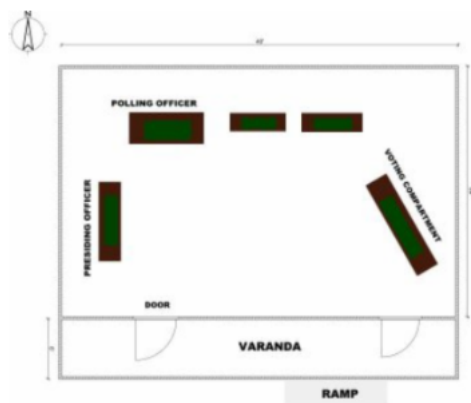

নিৰ্বাচক পঞ্জীয়ন বিষয়াৰ স্বাক্ষৰ

Nazri Naksha

Google Map View

Polling Station Building Front View

ভোটগ্ৰহন কেন্দ্ৰৰ সন্মুখৰ দৃশ্য

Cad View

Key MAP View

1 নাম : চুফিয়া বেগম স্বামীৰ নাম: চাহজাহান আলী ঘৰ নং : ১ বয়স : 82 লিঙ্গ : মহিলা	BYH1044571 ফটো উপলব্ধ	2 নাম : জফৰ আলি পিতাৰ নাম: চাহজাহান আলী ঘৰ নং : ১ বয়স : 43 লিঙ্গ : পুৰুষ	BYH1044560 ফটো উপলব্ধ	3 নাম : লিলিমাই বেগম স্বামীৰ নাম: খুৰছেদ আলী ঘৰ নং : ১ বয়স : 78 লিঙ্গ : মহিলা	BYH1044582 ফটো উপলব্ধ
4 নাম : জামছেদ আলি পিতাৰ নাম: খুৰছেদ আলী ঘৰ নং : ২ বয়স : 43 লিঙ্গ : পুৰুষ	BYH1044593 ফটো উপলব্ধ	5 নাম : নুৰেনা বেগম স্বামীৰ নাম: জামছেদ আলী ঘৰ নং : ২ বয়স : 37 লিঙ্গ : মহিলা	BYH1044606 ফটো উপলব্ধ	# 6 নাম : বিতু আলী পিতাৰ নাম: জমছেদ আলী ঘৰ নং : ২ কু বয়স : 26 লিঙ্গ : পুৰুষ	BYH0507194 ফটো উপলব্ধ
# 7 নাম : বিতু আলী পিতাৰ নাম: জামছেদ আলী ঘৰ নং : ২ বয়স : 23 লিঙ্গ : পুৰুষ	BYH0506774 ফটো উপলব্ধ	8 নাম : সমিৰ আলী পিতাৰ নাম: জমছেদ আলী ঘৰ নং : ২ বয়স : 21 লিঙ্গ : পুৰুষ	YXH0019802 ফটো উপলব্ধ	S 9 নাম : আফিজা খাতুন স্বামীৰ নাম: নাজিমুদ্দিন ঘৰ নং : ৩ বয়স : ৩৭ লিঙ্গ : মহিলা	BYH1044662 ফটো উপলব্ধ
10 নাম : নুৰজাহান বেগম স্বামীৰ নাম: বেইচুদ্দিন আহমেদ ঘৰ নং : ৩ বয়স : 70 লিঙ্গ : মহিলা	BYH1044628 ফটো উপলব্ধ	11 নাম : চালেহা বেগম স্বামীৰ নাম: বেইচুদ্দিন আহমেদ ঘৰ নং : ৩ বয়স : 57 লিঙ্গ : মহিলা	BYH1044639 ফটো উপলব্ধ	S 12 নাম : আলিফি নাছৰিন পিতাৰ নাম: বেইচুদ্দিন আহমেদ ঘৰ নং : ৩ বয়স : 38 লিঙ্গ : মহিলা	BYH1044640 ফটো উপলব্ধ
13 নাম : জুলহাজ আহমেদ পিতাৰ নাম: বেইচুদ্দিন আহমেদ ঘৰ নং : ৩ বয়স : 35 লিঙ্গ : পুৰুষ	BYH1044651 ফটো উপলব্ধ	S 14 নাম : আলিছা নাছৰিন মাতৃৰ নাম: নুৰজাহান বেগম ঘৰ নং : ৩ বয়স : 31 লিঙ্গ : মহিলা	BYH1044719 ফটো উপলব্ধ	15 নাম : ইছাহক আলি পিতাৰ নাম: ওমৰ আলি ঘৰ নং : ৪ বয়স : 77 লিঙ্গ : পুৰুষ	BYH1044720 ফটো উপলব্ধ
16 নাম : বাহেনা বেগম পিতাৰ নাম: ইছাহক আলি ঘৰ নং : ৪ বয়স : 40 লিঙ্গ : মহিলা	BYH1044742 ফটো উপলব্ধ	17 নাম : মাইনুদ্দিন আহমেদ পিতাৰ নাম: ফেইজুদ্দিন ঘৰ নং : ৫ বয়স : 50 লিঙ্গ : পুৰুষ	BYH1044764 ফটো উপলব্ধ	18 নাম : মনজমা বেগম স্বামীৰ নাম: মাইনুদ্দিন আহমেদ ঘৰ নং : ৫ বয়স : 43 লিঙ্গ : মহিলা	BYH1044775 ফটো উপলব্ধ
19 নাম : বিটু আলী পিতাৰ নাম: মইনুদদীন আহমেদ ঘৰ নং : 5 বয়স : 22 লিঙ্গ : পুৰুষ	YXH0022921 ফটো উপলব্ধ	20 নাম : বাবুল আলী পিতাৰ নাম: পেতুবা আলী ঘৰ নং : ৫কু বয়স : 33 লিঙ্গ : পুৰুষ	BYH0210393 ফটো উপলব্ধ	21 নাম : জীমা বেগম স্বামীৰ নাম: বাবুল আলী ঘৰ নং : ৫কু বয়স : 26 লিঙ্গ : মহিলা	BYH0211979 ফটো উপলব্ধ
22 নাম : মছব্বৰ আলি মাতৃৰ নাম: গিয়াচউদ্দিন ঘৰ নং : ৬ বয়স : 41 লিঙ্গ : পুৰুষ	BYH1044786 ফটো উপলব্ধ	23 নাম : বুণ বেগম স্বামীৰ নাম: মছফৰ আলি ঘৰ নং : ৬ বয়স : 34 লিঙ্গ : মহিলা	BYH1044797 ফটো উপলব্ধ	24 নাম : মালিনা বেগম পিতাৰ নাম: বেইচ উদ্দিন ঘৰ নং : ৭ বয়স : 59 লিঙ্গ : মহিলা	BYH1044800 ফটো উপলব্ধ
25 নাম : নচিৰতদ্দিন আলি মাতৃৰ নাম: মালিনা বেগম ঘৰ নং : ৭ বয়স : 34 লিঙ্গ : পুৰুষ	BYH1044822 ফটো উপলব্ধ	26 নাম : চেহনাজ চুলতানা স্বামীৰ নাম: নাছিৰউদ্দিন আলি ঘৰ নং : ৭ বয়স : 27 লিঙ্গ : মহিলা	BYH0218685 ফটো উপলব্ধ	27 নাম : মছফৰ আলী পিতাৰ নাম: বেসুদদীন আলী ঘৰ নং : ৭ কু বয়স : 37 লিঙ্গ : পুৰুষ	BYH1044811 ফটো উপলব্ধ
28 নাম : আচফিয়া বেগম স্বামীৰ নাম: মছফৰ আলি ঘৰ নং : ৭ কু বয়স : 32 লিঙ্গ : মহিলা	BYH1044833 ফটো উপলব্ধ	29 নাম : মিৰাজ আলি পিতাৰ নাম: মিৰাৰতদ্দিন ঘৰ নং : ৮ বয়স : 87 লিঙ্গ : পুৰুষ	BYH1044844 ফটো উপলব্ধ	30 নাম : মুহিবন নিছা স্বামীৰ নাম: মিৰাজ আলী ঘৰ নং : ৮ বয়স : 75 লিঙ্গ : মহিলা	BYH1044855 ফটো উপলব্ধ