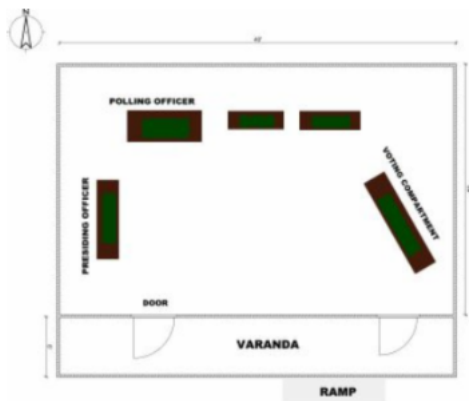

নিৰ্বাচক পঞ্জীয়ন বিষয়াৰ স্বাক্ষৰ

Nazri Naksha

Google Map View

Polling Station Building Front View

ভোটগ্ৰহন কেন্দ্ৰৰ সন্মুখৰ দৃশ্য

Cad View

Key MAP View

1 নাম : আতিকুৰ ৰহমান মাতৃৰ নাম: অছমা বেগম ঘৰ নং : 87 বয়স : 22 লিঙ্গ : পুৰুষ	BYH0442525 ফটো উপলব্ধ	2 নাম : তুলসি সতুমী পিতাৰ নাম: ৰাজেন সতুমী ঘৰ নং : 101 ক বয়স : 27 লিঙ্গ : মহিলা	BYH0341974 ফটো উপলব্ধ	3 নাম : জোনাকী সতনামী স্বামীৰ নাম: গণেশ সতনামী ঘৰ নং : 124 বয়স : 36 লিঙ্গ : মহিলা	BYH0498089 ফটো উপলব্ধ
4 নাম : কল্পনা ৰয় পিতাৰ নাম: কামেশ্বৰ ৰয় ঘৰ নং : 175 ক বয়স : 39 লিঙ্গ : মহিলা	BYH1062368 ফটো উপলব্ধ	5 নাম : পুষ্পাজলী পাটৰ স্বামীৰ নাম: ৰাজেশ ভাৰতী ঘৰ নং : 1৮8 বয়স : 39 লিঙ্গ : মহিলা	BYH0287532 ফটো উপলব্ধ	6 নাম : বিজয় সতনামী পিতাৰ নাম: ৰামজীবন সতনামী ঘৰ নং : 1৯৩ বয়স : 43 লিঙ্গ : পুৰুষ	BYH1054597 ফটো উপলব্ধ
7 নাম : ৰাখাল সতনামী পিতাৰ নাম: ৰামজীবন সতনামী ঘৰ নং : 1৯৩ বয়স : 41 লিঙ্গ : পুৰুষ	BYH1054600 ফটো উপলব্ধ	8 নাম : অঞ্জলী সতনামী স্বামীৰ নাম: বিজয় সতনামী ঘৰ নং : 1৯৩ বয়স : 39 লিঙ্গ : মহিলা	BYH1054611 ফটো উপলব্ধ	9 নাম : বিনু সতনামী স্বামীৰ নাম: ৰাখাল সতনামী ঘৰ নং : 1৯৩ বয়স : 37 লিঙ্গ : মহিলা	BYH1054622 ফটো উপলব্ধ
10 নাম : প্ৰহ্লাদ সতনামী পিতাৰ নাম: ৰামজীবন সতনামী ঘৰ নং : 1৯8 বয়স : 47 লিঙ্গ : পুৰুষ	BYH1054633 ফটো উপলব্ধ	E 11 নাম : ৰামপ্ৰসাদ সতনামী পিতাৰ নাম: বাপু সতনামী ঘৰ নং : 1৯৫ বয়স : 52 লিঙ্গ : পুৰুষ	BYH1054655 ফটো উপলব্ধ	12 নাম : গোলাপী সতনামী স্বামীৰ নাম: ৰামপ্ৰসাদ সতনামী ঘৰ নং : 1৯৫ বয়স : 42 লিঙ্গ : মহিলা	BYH1054666 ফটো উপলব্ধ
13 নাম : তীৰ্থ বৰা পিতাৰ নাম: ভোগেশ্বৰ বৰা ঘৰ নং : 1৯৬ বয়স : 55 লিঙ্গ : পুৰুষ	BYH1054677 ফটো উপলব্ধ	14 নাম : সুখমতি সতনামী স্বামীৰ নাম: কৃপাল চতনামী ঘৰ নং : 1৯৭ বয়স : 77 লিঙ্গ : মহিলা	BYH1054699 ফটো উপলব্ধ	15 নাম : কমল সতনামী পিতাৰ নাম: কৃপাল সতনামী ঘৰ নং : 1৯৭ বয়স : 55 লিঙ্গ : পুৰুষ	BYH0288027 ফটো উপলব্ধ
16 নাম : জয়ন্তি সতনামী স্বামীৰ নাম: লখন সতনামী ঘৰ নং : 197 বয়স : 47 লিঙ্গ : মহিলা	BYH0314138 ফটো উপলব্ধ	# 17 নাম : নিধি সতনামী স্বামীৰ নাম: কমল সতনামী ঘৰ নং : 1৯৭ খ বয়স : 43 লিঙ্গ : মহিলা	BYH1054713 ফটো উপলব্ধ	18 নাম : সঞ্জয় সতনামী পিতাৰ নাম: লখন সতনামী ঘৰ নং : 197 বয়স : 28 লিঙ্গ : পুৰুষ	BYH0314104 ফটো উপলব্ধ
19 নাম : জ্যোতি সতনামী স্বামীৰ নাম: সঞ্জয় সতনামী ঘৰ নং : 197 বয়স : 22 লিঙ্গ : মহিলা	BYH0443515 ফটো উপলব্ধ	20 নাম : লক্ষণ সতনামী পিতাৰ নাম: কৃপাল সতনামী ঘৰ নং : 1৯৭ক বয়স : 53 লিঙ্গ : পুৰুষ	BYH0289827 ফটো উপলব্ধ	21 নাম : চিনু সতনামী স্বামীৰ নাম: লক্ষণ সতনামী ঘৰ নং : 1৯৭ক বয়স : 44 লিঙ্গ : মহিলা	YXH0001164 ফটো উপলব্ধ
22 নাম : দেবজিৎ সতনামী পিতাৰ নাম: লক্ষণ সতনামী ঘৰ নং : 1৯৭ক বয়স : 24 লিঙ্গ : পুৰুষ	YXH0032722 ফটো উপলব্ধ	# 23 নাম : সৰমাই ভূঞা স্বামীৰ নাম: দেবজিৎ সতনামী ঘৰ নং : 1৯৭ক বয়স : 24 লিঙ্গ : মহিলা	YXH0032730 ফটো উপলব্ধ	24 নাম : পাকিতলালু সতনামী পিতাৰ নাম: জনৌলাল সতনামী ঘৰ নং : 198 বয়স : 50 লিঙ্গ : পুৰুষ	BYH1054724 ফটো উপলব্ধ
25 নাম : মনুচ সতনামী পিতাৰ নাম: বৃধু সতনামী ঘৰ নং : 1৯৮ বয়স : 36 লিঙ্গ : পুৰুষ	BYH1054746 ফটো উপলব্ধ	26 নাম : কমীলা সতনামী স্বামীৰ নাম: পাকিত লাল সতনামী ঘৰ নং : 198 বয়স : 32 লিঙ্গ : মহিলা	BYH1653470 ফটো উপলব্ধ	27 নাম : অনু সতনামী পিতাৰ নাম: ভকলু সতনামী ঘৰ নং : 1৯৯ বয়স : 60 লিঙ্গ : পুৰুষ	BYH1054757 ফটো উপলব্ধ
28 নাম : ফুন সতনামী স্বামীৰ নাম: অনু সতনামী ঘৰ নং : 1৯৯ বয়স : 58 লিঙ্গ : মহিলা	BYH1054768 ফটো উপলব্ধ	29 নাম : জুন সতনামী পিতাৰ নাম: অনু সতনামী ঘৰ নং : 1৯৯ বয়স : 34 লিঙ্গ : পুৰুষ	BYH0197814 ফটো উপলব্ধ	30 নাম : মনজু মিৰ্দ্ধা সতনামী স্বামীৰ নাম: জুন সতনামী ঘৰ নং : 199 বয়স : 28 লিঙ্গ : মহিলা	BYH0443986 ফটো উপলব্ধ