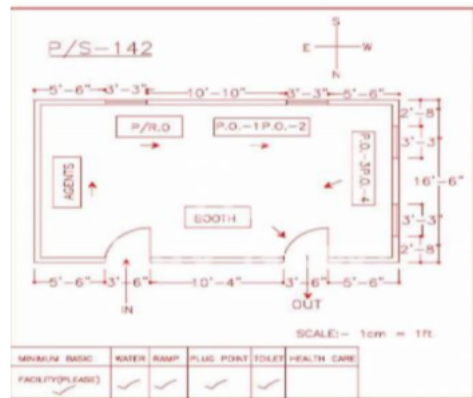

নিৰ্বাচক পঞ্জীয়ন বিষয়াৰ স্বাক্ষৰ

Nazri Naksha

Google Map View

Polling Station Building Front View

ভোটগ্ৰহন কেন্দ্ৰৰ সন্মুখৰ দৃশ্য

Cad View

Key MAP View

1 নাম : মনিম্ৰ দে পিতাৰ নাম: পৰেশ দে ঘৰ নং : 0 বয়স : 28 লিঙ্গ : পুৰুষ	DLQ0133819 ফটো উপলব্ধ	2 নাম : ৰাজকুমাৰ দাস পিতাৰ নাম: শচিন্দ্ৰ চন্দ্ৰ দাস ঘৰ নং : 1 বয়স : 60 লিঙ্গ : পুৰুষ	DLQ1154592 ফটো উপলব্ধ	3 নাম : অনিতা দাস স্বামীৰ নাম: ৰাজকুমাৰ দাস ঘৰ নং : 1 বয়স : 50 লিঙ্গ : মহিলা	DLQ1154605 ফটো উপলব্ধ
4 নাম : বাসন্তী মণ্ডল স্বামীৰ নাম: দুলাল মণ্ডল ঘৰ নং : 1 বয়স : 37 লিঙ্গ : মহিলা	DLQ0487389 ফটো উপলব্ধ	5 নাম : যশোদা ব্ৰানী দাস পিতাৰ নাম: শচিন্দ্ৰ চন্দ্ৰ দাস ঘৰ নং : 1 বয়স : 35 লিঙ্গ : মহিলা	DLQ1154616 ফটো উপলব্ধ	S2 6 নাম : ৰাজা বৰা পিতাৰ নাম: অৰুণ বৰা ঘৰ নং : 1 বয়স : 126 লিঙ্গ : পুৰুষ	DLQ1154569 ফটো উপলব্ধ
7 নাম : সহদেব দাস পিতাৰ নাম: যোগেন্দ্ৰ চন্দ্ৰ দাস ঘৰ নং : 2 বয়স : 68 লিঙ্গ : পুৰুষ	DLQ1154627 ফটো উপলব্ধ	8 নাম : সুগন্ধা দাস স্বামীৰ নাম: সহদেব দাস ঘৰ নং : 2 বয়স : 58 লিঙ্গ : মহিলা	DLQ1154638 ফটো উপলব্ধ	S2 9 নাম : দিলীপ দাস পিতাৰ নাম: সহদেব দাস ঘৰ নং : 2 বয়স : 40 লিঙ্গ : পুৰুষ	DLQ1154649 ফটো উপলব্ধ
10 নাম : ববিতা দাস স্বামীৰ নাম: পৰিমল দাস ঘৰ নং : 02 বয়স : 23 লিঙ্গ : মহিলা	YXH0101956 ফটো উপলব্ধ	11 নাম : পৰিমল দাস পিতাৰ নাম: সহদেব দাস ঘৰ নং : 2 বয়স : 23 লিঙ্গ : পুৰুষ	DLQ0488841 ফটো উপলব্ধ	12 নাম : নিৰ্মল দাস পিতাৰ নাম: সহ দেব দাস ঘৰ নং : 2 বয়স : 31 লিঙ্গ : পুৰুষ	DLQ0055178 ফটো উপলব্ধ
13 নাম : ফুলৰানী দাস স্বামীৰ নাম: উপেন্দ্ৰ চন্দ্ৰ দাস ঘৰ নং : 3 বয়স : 80 লিঙ্গ : মহিলা	DLQ1154650 ফটো উপলব্ধ	14 নাম : গিৰেন্দ্ৰ দাস পিতাৰ নাম: উপেন্দ্ৰ চন্দ্ৰ দাস ঘৰ নং : 3 বয়স : 55 লিঙ্গ : পুৰুষ	DLQ1154661 ফটো উপলব্ধ	S 15 নাম : হিৰেন্দ্ৰ দাস পিতাৰ নাম: উপেন্দ্ৰ চন্দ্ৰ দাস ঘৰ নং : 3 বয়স : 50 লিঙ্গ : পুৰুষ	DLQ1154672 ফটো উপলব্ধ
16 নাম : নিৰেন্দ্ৰ দাস পিতাৰ নাম: উপেন্দ্ৰ চন্দ্ৰ দাস ঘৰ নং : 3 বয়স : 47 লিঙ্গ : পুৰুষ	DLQ1154683 ফটো উপলব্ধ	17 নাম : মঞ্জু দাস স্বামীৰ নাম: গিৰেন্দ্ৰ দাস ঘৰ নং : 3 বয়স : 46 লিঙ্গ : মহিলা	DLQ1154694 ফটো উপলব্ধ	S 18 নাম : কল্পনা দাস স্বামীৰ নাম: হিৰেন্দ্ৰ দাস ঘৰ নং : 3 বয়স : 45 লিঙ্গ : মহিলা	DLQ1154707 ফটো উপলব্ধ
19 নাম : দিপালী দাস স্বামীৰ নাম: নিৰেন্দ্ৰ দাস ঘৰ নং : 3 বয়স : 40 লিঙ্গ : মহিলা	DLQ1154718 ফটো উপলব্ধ	20 নাম : গৌতম দাস পিতাৰ নাম: গিৰেন্দ্ৰ দাস ঘৰ নং : 3 বয়স : 24 লিঙ্গ : পুৰুষ	DLQ0575662 ফটো উপলব্ধ	21 নাম : যশোদা দাস স্বামীৰ নাম: ৰুহিদাস দাস ঘৰ নং : 8 বয়স : 58 লিঙ্গ : মহিলা	DLQ1154752 ফটো উপলব্ধ
22 নাম : আনন্দ দাস পিতাৰ নাম: ৰুহিদাস দাস ঘৰ নং : 8 বয়স : 41 লিঙ্গ : পুৰুষ	DLQ1154763 ফটো উপলব্ধ	23 নাম : সঞ্জয় দাস পিতাৰ নাম: ৰুহিদাস দাস ঘৰ নং : 8 বয়স : 38 লিঙ্গ : পুৰুষ	DLQ1154774 ফটো উপলব্ধ	24 নাম : শিখা দাস পিতাৰ নাম: মৃত. উপেন চন্দ্ৰ দাস ঘৰ নং : 8 বয়স : 31 লিঙ্গ : মহিলা	DLQ0097568 ফটো উপলব্ধ
25 নাম : ৰাতুল দাস মাতৃৰ নাম: যশোদা দাস ঘৰ নং : 8 বয়স : 28 লিঙ্গ : পুৰুষ	DLQ0487546 ফটো উপলব্ধ	26 নাম : সুনিতা দাস স্বামীৰ নাম: সঞ্জয় দাস ঘৰ নং : 4 বয়স : 22 লিঙ্গ : মহিলা	YXH0025114 ফটো উপলব্ধ	27 নাম : গৌৰাজ দাস পিতাৰ নাম: মধুসুধন দাস ঘৰ নং : 6 বয়স : 46 লিঙ্গ : পুৰুষ	DLQ1154809 ফটো উপলব্ধ
28 নাম : মঞ্জু দাস স্বামীৰ নাম: গৌৰাজ দাস ঘৰ নং : 6 বয়স : 42 লিঙ্গ : মহিলা	DLQ1154810 ফটো উপলব্ধ	29 নাম : অনামিকা দাস পিতাৰ নাম: গৌৰাজ দাস ঘৰ নং : 6 বয়স : 22 লিঙ্গ : মহিলা	YXH0044677 ফটো উপলব্ধ	30 নাম : পিংকী দাস পিতাৰ নাম: গৌৰাজ দাস ঘৰ নং : 6 বয়স : 20 লিঙ্গ : মহিলা	YXH0043646 ফটো উপলব্ধ