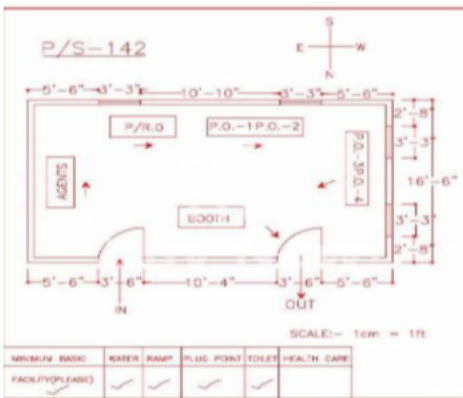

নিৰ্বাচক পঞ্জীয়ন বিষয়াৰ স্বাক্ষৰ

Nazri Naksha

Google Map View

Polling Station Building Front View

ভোটগ্ৰহন কেন্দ্ৰৰ সন্মুখৰ দৃশ্য

Cad View

Key MAP View

1 নাম : মনিম্ৰ দে পিতাৰ নাম: পৰেশ দে ঘৰ নং : 0 বয়স : 28 লিঙ্গ : পুৰুষ	DLQ0133819 ফটো উপলব্ধ	2 নাম : ৰাজকুমাৰ দাস পিতাৰ নাম: শচিন্দ্ৰ চন্দ্ৰ দাস ঘৰ নং : 1 বয়স : 60 লিঙ্গ : পুৰুষ	DLQ1154592 ফটো উপলব্ধ	3 নাম : অনিতা দাস স্বামীৰ নাম: ৰাজকুমাৰ দাস ঘৰ নং : 1 বয়স : 50 লিঙ্গ : মহিলা	DLQ1154605 ফটো উপলব্ধ
4 নাম : বাসন্তী মণ্ডল স্বামীৰ নাম: দুলাল মণ্ডল ঘৰ নং : 1 বয়স : 37 লিঙ্গ : মহিলা	DLQ0487389 ফটো উপলব্ধ	5 নাম : যশোদা ব্ৰানী দাস পিতাৰ নাম: শচিন্দ্ৰ চন্দ্ৰ দাস ঘৰ নং : 1 বয়স : 35 লিঙ্গ : মহিলা	DLQ1154616 ফটো উপলব্ধ	S2 6 নাম : ৰাজা বৰা পিতাৰ নাম: অৰুণ বৰা ঘৰ নং : 1 বয়স : 126 লিঙ্গ : পুৰুষ	DLQ1154569 ফটো উপলব্ধ
7 নাম : সহদেব দাস পিতাৰ নাম: যোগেন্দ্ৰ চন্দ্ৰ দাস ঘৰ নং : 2 বয়স : 68 লিঙ্গ : পুৰুষ	DLQ1154627 ফটো উপলব্ধ	8 নাম : সুগন্ধা দাস স্বামীৰ নাম: সহদেব দাস ঘৰ নং : 2 বয়স : 58 লিঙ্গ : মহিলা	DLQ1154638 ফটো উপলব্ধ	S2 9 নাম : দিলীপ দাস পিতাৰ নাম: সহদেব দাস ঘৰ নং : 2 বয়স : 40 লিঙ্গ : পুৰুষ	DLQ1154649 ফটো উপলব্ধ
10 নাম : ববিতা দাস স্বামীৰ নাম: পৰিমল দাস ঘৰ নং : 02 বয়স : 23 লিঙ্গ : মহিলা	YXH0101956 ফটো উপলব্ধ	11 নাম : পৰিমল দাস পিতাৰ নাম: সহদেব দাস ঘৰ নং : 2 বয়স : 23 লিঙ্গ : পুৰুষ	DLQ0488841 ফটো উপলব্ধ	12 নাম : নিৰ্মল দাস পিতাৰ নাম: সহ দেব দাস ঘৰ নং : 2 বয়স : 31 লিঙ্গ : পুৰুষ	DLQ0055178 ফটো উপলব্ধ
13 নাম : ফুলৰানী দাস স্বামীৰ নাম: উপেন্দ্ৰ চন্দ্ৰ দাস ঘৰ নং : 3 বয়স : 80 লিঙ্গ : মহিলা	DLQ1154650 ফটো উপলব্ধ	14 নাম : গিৰেন্দ্ৰ দাস পিতাৰ নাম: উপেন্দ্ৰ চন্দ্ৰ দাস ঘৰ নং : 3 বয়স : 55 লিঙ্গ : পুৰুষ	DLQ1154661 ফটো উপলব্ধ	S 15 নাম : হিৰেন্দ্ৰ দাস পিতাৰ নাম: উপেন্দ্ৰ চন্দ্ৰ দাস ঘৰ নং : 3 বয়স : 50 লিঙ্গ : পুৰুষ	DLQ1154672 ফটো উপলব্ধ
16 নাম : নিৰেন্দ্ৰ দাস পিতাৰ নাম: উপেন্দ্ৰ চন্দ্ৰ দাস ঘৰ নং : 3 বয়স : 47 লিঙ্গ : পুৰুষ	DLQ1154683 ফটো উপলব্ধ	17 নাম : মঞ্জু দাস স্বামীৰ নাম: গিৰেন্দ্ৰ দাস ঘৰ নং : 3 বয়স : 46 লিঙ্গ : মহিলা	DLQ1154694 ফটো উপলব্ধ	S 18 নাম : কল্পনা দাস স্বামীৰ নাম: হিৰেন্দ্ৰ দাস ঘৰ নং : 3 বয়স : 45 লিঙ্গ : মহিলা	DLQ1154707 ফটো উপলব্ধ
19 নাম : দিপালী দাস স্বামীৰ নাম: নিৰেন্দ্ৰ দাস ঘৰ নং : 3 বয়স : 40 লিঙ্গ : মহিলা	DLQ1154718 ফটো উপলব্ধ	20 নাম : গৌতম দাস পিতাৰ নাম: গিৰেন্দ্ৰ দাস ঘৰ নং : 3 বয়স : 24 লিঙ্গ : পুৰুষ	DLQ0575662 ফটো উপলব্ধ	21 নাম : যশোদা দাস স্বামীৰ নাম: ৰুহিদাস দাস ঘৰ নং : 8 বয়স : 58 লিঙ্গ : মহিলা	DLQ1154752 ফটো উপলব্ধ
22 নাম : আনন্দ দাস পিতাৰ নাম: ৰুহিদাস দাস ঘৰ নং : 8 বয়স : 41 লিঙ্গ : পুৰুষ	DLQ1154763 ফটো উপলব্ধ	23 নাম : সঞ্জয় দাস পিতাৰ নাম: ৰুহিদাস দাস ঘৰ নং : 8 বয়স : 38 লিঙ্গ : পুৰুষ	DLQ1154774 ফটো উপলব্ধ	24 নাম : শিখা দাস পিতাৰ নাম: মৃত. উপেন চন্দ্ৰ দাস ঘৰ নং : 8 বয়স : 31 লিঙ্গ : মহিলা	DLQ0097568 ফটো উপলব্ধ
25 নাম : ৰাতুল দাস মাতৃৰ নাম: যশোদা দাস ঘৰ নং : 8 বয়স : 28 লিঙ্গ : পুৰুষ	DLQ0487546 ফটো উপলব্ধ	26 নাম : সুনিতা দাস স্বামীৰ নাম: সঞ্জয় দাস ঘৰ নং : 4 বয়স : 22 লিঙ্গ : মহিলা	YXH0025114 ফটো উপলব্ধ	27 নাম : গৌৰাজ দাস পিতাৰ নাম: মধুসুধন দাস ঘৰ নং : 6 বয়স : 46 লিঙ্গ : পুৰুষ	DLQ1154809 ফটো উপলব্ধ
28 নাম : মঞ্জু দাস স্বামীৰ নাম: গৌৰাজ দাস ঘৰ নং : 6 বয়স : 42 লিঙ্গ : মহিলা	DLQ1154810 ফটো উপলব্ধ	29 নাম : অনামিকা দাস পিতাৰ নাম: গৌৰাজ দাস ঘৰ নং : 6 বয়স : 22 লিঙ্গ : মহিলা	YXH0044677 ফটো উপলব্ধ	30 নাম : পিংকী দাস পিতাৰ নাম: গৌৰাজ দাস ঘৰ নং : 6 বয়স : 20 লিঙ্গ : মহিলা	YXH0043646 ফটো উপলব্ধ