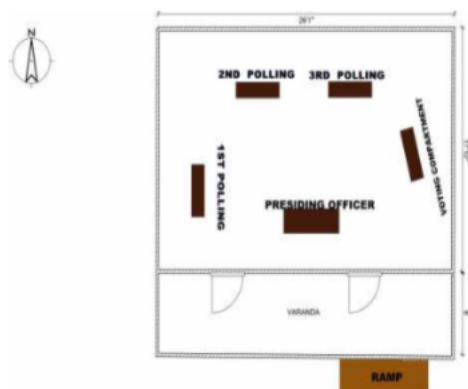

নিৰ্বাচক পঞ্জীয়ন বিষয়াৰ স্বাক্ষৰ

Nazri Naksha

Google Map View

Polling Station Building Front View

ভোটগ্রহন কেন্দ্ৰৰ সন্মুখৰ দৃশ্য

Cad View

Key MAP View

| | | | | | |
|--|--------------------------|--|--------------------------|--|--------------------------|
| 1 নাম : ৰুপজান বিবি স্বামীৰ নাম: আব্দুল কালম ঘৰ নং : 1 বয়স : 60 লিঙ্গ : মহিলা | BYH8234579 ফটো উপলব্ধ | 2 নাম : ফৰীজুল ৰহমান পিতাৰ নাম: আব্দুল কালাম ঘৰ নং : 1 বয়স : 22 লিঙ্গ : পুৰুষ | BYH0412841 ফটো উপলব্ধ | 3 নাম : হাবিবৰ ৰহমান পিতাৰ নাম: আব্দুল কালাম ঘৰ নং : 1 কু বয়স : 37 লিঙ্গ : পুৰুষ | BYH8234580 ফটো উপলব্ধ |
| 4 নাম : জাহাৰা খাতুন স্বামীৰ নাম: হাবিবৰ ৰহমান ঘৰ নং : 1 কু বয়স : 33 লিঙ্গ : মহিলা | BYH0087395 ফটো উপলব্ধ | 5 নাম : সদ্দাম ৰহমান পিতাৰ নাম: আব্দুল কালম ঘৰ নং : 1 খ বয়স : 30 লিঙ্গ : পুৰুষ | BYH0310771 ফটো উপলব্ধ | 6 নাম : আকলিমা খাতুন স্বামীৰ নাম: সদ্দাম ৰহমান ঘৰ নং : 1 খ বয়স : 28 লিঙ্গ : মহিলা | BYH0310797 ফটো উপলব্ধ |
| 7 নাম : আব্দুল ছালাম পিতাৰ নাম: কাসেম আলী ঘৰ নং : 2 বয়স : 61 লিঙ্গ : পুৰুষ | BYH8234591 ফটো উপলব্ধ | 8 নাম : ফজিলা খাতুন স্বামীৰ নাম: আব্দুল চালাম ঘৰ নং : 2 বয়স : 51 লিঙ্গ : মহিলা | BYH8234604 ফটো উপলব্ধ | # 9 নাম : নাৰছিমা বেগম পিতাৰ নাম: আব্দুল চালাম ঘৰ নং : 2 বয়স : 29 লিঙ্গ : মহিলা | BYH0352088 ফটো উপলব্ধ |
| 10 নাম : মঃ হান্নান আলী পিতাৰ নাম: আব্দুল চালাম ঘৰ নং : 2 বয়স : 26 লিঙ্গ : পুৰুষ | BYH0352096 ফটো উপলব্ধ | 11 নাম : মঞ্জিলা খাতুন পিতাৰ নাম: আব্দুল চালাম ঘৰ নং : 2 বয়স : 23 লিঙ্গ : মহিলা | BYH1702752 ফটো উপলব্ধ | 12 নাম : আব্দুল জব্বাৰ পিতাৰ নাম: কাচেম আলী ঘৰ নং : 2 কু বয়স : 50 লিঙ্গ : পুৰুষ | BYH0574236 ফটো উপলব্ধ |
| 13 নাম : জেচমিনা বেগম স্বামীৰ নাম: আব্দুল জব্বাৰ ঘৰ নং : 2 কু বয়স : 40 লিঙ্গ : মহিলা | BYH0352120 ফটো উপলব্ধ | # 14 নাম : মনোৰা খাতুন স্বামীৰ নাম: ফজুল ইছলাম ঘৰ নং : 3 বয়স : 66 লিঙ্গ : মহিলা | BYH8234637 ফটো উপলব্ধ | # 15 নাম : আব্দুল কালাম শ্বেখ পিতাৰ নাম: আব্দুল জালিল ঘৰ নং : 3 বয়স : 41 লিঙ্গ : মহিলা | BYH8234648 ফটো উপলব্ধ |
| # 16 নাম : জ্যোত্স্নাৰা বেগম স্বামীৰ নাম: আব্দুল চাত্তাৰ ঘৰ নং : 3 বয়স : 33 লিঙ্গ : মহিলা | BYH0193318 ফটো উপলব্ধ | # 17 নাম : আব্দুল চাত্তাৰ পিতাৰ নাম: ফজুল আলী ঘৰ নং : 3 বয়স : 32 লিঙ্গ : পুৰুষ | BYH0096099 ফটো উপলব্ধ | # 18 নাম : আফিয়া খাতুন স্বামীৰ নাম: ইব্রাহিম শ্বেখ ঘৰ নং : 3 কু বয়স : 35 লিঙ্গ : মহিলা | BYH0096057 ফটো উপলব্ধ |
| # 19 নাম : ফৈজদ্দিন শ্বেখ পিতাৰ নাম: সাদৰ শ্বেখ ঘৰ নং : 8 বয়স : 57 লিঙ্গ : পুৰুষ | BYH8234660 ফটো উপলব্ধ | 20 নাম : বিমলা খাতুন স্বামীৰ নাম: ফইজুদ্দিন শ্বেখ ঘৰ নং : 8 বয়স : 42 লিঙ্গ : মহিলা | BYH8234671 ফটো উপলব্ধ | 21 নাম : লোকমান শ্বেখ পিতাৰ নাম: ফ.ইজুদ্দিন শ্বেখ ঘৰ নং : 8 বয়স : 22 লিঙ্গ : পুৰুষ | BYH0402859 ফটো উপলব্ধ |
| 22 নাম : আচাদুল শ্বেখ পিতাৰ নাম: ফ ইজুদ্দিন শ্বেখ ঘৰ নং : 4 বয়স : 20 লিঙ্গ : পুৰুষ | YXH0042390 ফটো উপলব্ধ | 23 নাম : ইচাইল শ্বেক পিতাৰ নাম: ফইজুদ্দিন শ্বেখ ঘৰ নং : 4 কু বয়স : 31 লিঙ্গ : পুৰুষ | BYH0512491 ফটো উপলব্ধ | 24 নাম : আনিচা বেগম স্বামীৰ নাম: ইচাইল শ্বেক ঘৰ নং : 4 কু বয়স : 22 লিঙ্গ : মহিলা | YXH0035576 ফটো উপলব্ধ |
| D 25 নাম : আনোৱাৰা খাতুন স্বামীৰ নাম: মজিদ শ্বেখ ঘৰ নং : 5 বয়স : 39 লিঙ্গ : মহিলা | BYH8234693 ফটো উপলব্ধ | 26 নাম : মফিদা খাতুন পিতাৰ নাম: মজিদ শ্বেখ ঘৰ নং : 5 বয়স : 24 লিঙ্গ : মহিলা | BYH0456848 ফটো উপলব্ধ | # 27 নাম : হবি শ্বেখ পিতাৰ নাম: চন্দ্ৰ আলী শ্বেখ ঘৰ নং : 6 বয়স : 46 লিঙ্গ : পুৰুষ | BYH8234706 ফটো উপলব্ধ |
| 28 নাম : মাজিদা খাতুন স্বামীৰ নাম: হবি শ্বেখ ঘৰ নং : 6 বয়স : 39 লিঙ্গ : মহিলা | BYH8234717 ফটো উপলব্ধ | 29 নাম : আকলীমা বেগম স্বামীৰ নাম: হবি শ্বেখ ঘৰ নং : 6 বয়স : 35 লিঙ্গ : মহিলা | BYH0330563 ফটো উপলব্ধ | # 30 নাম : ৰমজান শ্বেখ পিতাৰ নাম: হবি শ্বেখ ঘৰ নং : 6 বয়স : 25 লিঙ্গ : পুৰুষ | BYH0352138 ফটো উপলব্ধ |