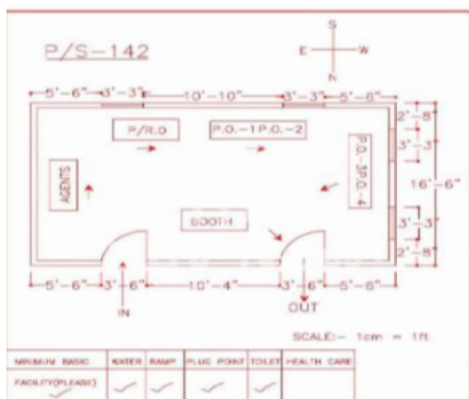

নিৰ্বাচক পঞ্জীয়ন বিষয়াৰ স্বাক্ষৰ

Nazri Naksha

Google Map View

Polling Station Building Front View

ভোটগ্ৰহন কেন্দ্ৰৰ সন্মুখৰ দৃশ্য

Cad View

Key MAP View

1 নাম : মধু অধিকাৰী পিতাৰ নাম: সৰ্বানন্দ অধিকাৰী ঘৰ নং : ১ বয়স : 27 লিঙ্গ : পুৰুষ	DLQ0465476 ফটো উপলব্ধ	2 নাম : পূৰ্ণিমা অধিকাৰী স্বামীৰ নাম: মধু অধিকাৰী ঘৰ নং : ৮ বয়স : 25 লিঙ্গ : মহিলা	DLQ0464446 ফটো উপলব্ধ	3 নাম : সৰশ্ৰী মণ্ডল স্বামীৰ নাম: বিজয় মণ্ডল ঘৰ নং : 90 বয়স : 35 লিঙ্গ : মহিলা	DLQ0439596 ফটো উপলব্ধ
4 নাম : নিৰ্মল্য মণ্ডল পিতাৰ নাম: দুৰ্গাচৰণ মণ্ডল ঘৰ নং : ২০৫ বয়স : 56 লিঙ্গ : পুৰুষ	DLQ1164574 ফটো উপলব্ধ	5 নাম : মিনতি মণ্ডল স্বামীৰ নাম: নিৰ্মল্য মণ্ডল ঘৰ নং : ২০৫ বয়স : 48 লিঙ্গ : মহিলা	DLQ1164585 ফটো উপলব্ধ	6 নাম : মিন্টু মণ্ডল পিতাৰ নাম: নিৰ্মল মণ্ডল ঘৰ নং : ২০৫ বয়স : 30 লিঙ্গ : পুৰুষ	DLQ0233387 ফটো উপলব্ধ
7 নাম : পিন্টু মণ্ডল পিতাৰ নাম: নিৰ্মল মণ্ডল ঘৰ নং : ২০৫ বয়স : 28 লিঙ্গ : পুৰুষ	DLQ0233437 ফটো উপলব্ধ	8 নাম : সূৰ্যস্বৰ্ণ মণ্ডল স্বামীৰ নাম: মিন্টু মণ্ডল ঘৰ নং : 205 বয়স : 23 লিঙ্গ : মহিলা	YXH0117101 ফটো উপলব্ধ	9 নাম : প্ৰফুল্ল চন্দ্ৰ মণ্ডল পিতাৰ নাম: দুৰ্গাচৰণ মণ্ডল ঘৰ নং : ২০৬ বয়স : 67 লিঙ্গ : পুৰুষ	DLQ1164596 ফটো উপলব্ধ
10 নাম : শীতল মণ্ডল পিতাৰ নাম: প্ৰফুল্ল মণ্ডল ঘৰ নং : ২০৬ বয়স : 34 লিঙ্গ : পুৰুষ	DLQ1170850 ফটো উপলব্ধ	11 নাম : লিটু মণ্ডল পিতাৰ নাম: প্ৰফুল্ল মণ্ডল ঘৰ নং : ২০৬ বয়স : 32 লিঙ্গ : পুৰুষ	DLQ1532634 ফটো উপলব্ধ	12 নাম : জবা মণ্ডল স্বামীৰ নাম: শীতল মণ্ডল ঘৰ নং : ২০৬ বয়স : 30 লিঙ্গ : মহিলা	DLQ0233817 ফটো উপলব্ধ
13 নাম : নিৰ্মলা মণ্ডল স্বামীৰ নাম: লিটু মণ্ডল ঘৰ নং : ২০৬ বয়স : 27 লিঙ্গ : মহিলা	DLQ0484360 ফটো উপলব্ধ	14 নাম : অমল্য চন্দ্ৰ মণ্ডল পিতাৰ নাম: দুৰ্গাচৰণ মণ্ডল ঘৰ নং : ২০৭ বয়স : 65 লিঙ্গ : পুৰুষ	DLQ1164610 ফটো উপলব্ধ	15 নাম : সন্ধ্যাৰাণী মণ্ডল স্বামীৰ নাম: অমল্য চন্দ্ৰ মণ্ডল ঘৰ নং : ২০৭ বয়স : 57 লিঙ্গ : মহিলা	DLQ1164621 ফটো উপলব্ধ
16 নাম : মৃদুল কুমাৰ মণ্ডল পিতাৰ নাম: অমল্য চন্দ্ৰ মণ্ডল ঘৰ নং : ২০৭ বয়স : 35 লিঙ্গ : পুৰুষ	DLQ1164632 ফটো উপলব্ধ	17 নাম : নিপল মণ্ডল পিতাৰ নাম: অতুল্য মণ্ডল ঘৰ নং : ২০৭ বয়স : 29 লিঙ্গ : পুৰুষ	DLQ0059667 ফটো উপলব্ধ	18 নাম : সীমা দাস মণ্ডল স্বামীৰ নাম: মৃদুল কুমাৰ মণ্ডল ঘৰ নং : 207 বয়স : 28 লিঙ্গ : মহিলা	DLQ1234327 ফটো উপলব্ধ
19 নাম : অতুল্য চন্দ্ৰ মণ্ডল পিতাৰ নাম: দুৰ্গাচৰণ মণ্ডল ঘৰ নং : ২০৮ বয়স : 63 লিঙ্গ : পুৰুষ	DLQ1164643 ফটো উপলব্ধ	20 নাম : উষাৰাণী মণ্ডল স্বামীৰ নাম: অতুল্য চন্দ্ৰ মণ্ডল ঘৰ নং : ২০৮ বয়স : 56 লিঙ্গ : মহিলা	DLQ1164654 ফটো উপলব্ধ	21 নাম : ৰাতুল কুমাৰ মণ্ডল পিতাৰ নাম: অতুল্য চন্দ্ৰ মণ্ডল ঘৰ নং : ২০৮ বয়স : 40 লিঙ্গ : পুৰুষ	DLQ1164665 ফটো উপলব্ধ
22 নাম : জমকী বিশ্বাস মণ্ডল স্বামীৰ নাম: ৰাতুল মণ্ডল ঘৰ নং : ২০৮ বয়স : 26 লিঙ্গ : মহিলা	DLQ0474585 ফটো উপলব্ধ	23 নাম : ৰিয়া মণ্ডল স্বামীৰ নাম: নিপল মণ্ডল ঘৰ নং : 208 বয়স : 21 লিঙ্গ : মহিলা	YXH0126045 ফটো উপলব্ধ	24 নাম : গুতাৰাণী মজুমদাৰ স্বামীৰ নাম: সূৰ্য্যকান্ত মজুমদাৰ ঘৰ নং : ২০৯ বয়স : 83 লিঙ্গ : মহিলা	DLQ1164676 ফটো উপলব্ধ
25 নাম : সুখীল কুমাৰ মজুমদাৰ পিতাৰ নাম: সূৰ্য্যকান্ত মজুমদাৰ ঘৰ নং : ২০৯ বয়স : 43 লিঙ্গ : পুৰুষ	DLQ1164701 ফটো উপলব্ধ	26 নাম : শ্যামল কুমাৰ মজুমদাৰ পিতাৰ নাম: সূৰ্য্যকান্ত মজুমদাৰ ঘৰ নং : ২০৯ বয়স : 40 লিঙ্গ : পুৰুষ	DLQ1164712 ফটো উপলব্ধ	27 নাম : বনুবালা মজুমদাৰ স্বামীৰ নাম: সুখীল মজুমদাৰ ঘৰ নং : ২০৯ বয়স : 37 লিঙ্গ : মহিলা	DLQ1164723 ফটো উপলব্ধ
28 নাম : ইন্দ্ৰানী মণ্ডল স্বামীৰ নাম: ধীৰেন্দ্ৰ চন্দ্ৰ মণ্ডল ঘৰ নং : ২১০ বয়স : 75 লিঙ্গ : মহিলা	DLQ1164745 ফটো উপলব্ধ	29 নাম : ৰবীন মণ্ডল পিতাৰ নাম: ধীৰেন্দ্ৰ চন্দ্ৰ মণ্ডল ঘৰ নং : ২১০ বয়স : 52 লিঙ্গ : পুৰুষ	DLQ1164756 ফটো উপলব্ধ	30 নাম : ভবেন্দ্ৰ মণ্ডল পিতাৰ নাম: ধীৰেন্দ্ৰ চন্দ্ৰ মণ্ডল ঘৰ নং : ২১০ বয়স : 42 লিঙ্গ : পুৰুষ	DLQ1164790 ফটো উপলব্ধ