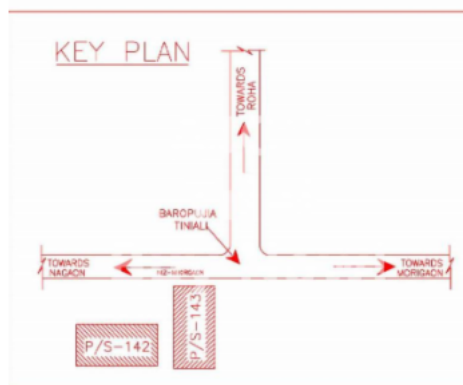

নিৰ্বাচক পঞ্জীয়ন বিষয়াৰ স্বাক্ষৰ

Nazri Naksha

Google Map View

Polling Station Building Front View

ভোটগ্ৰহন কেন্দ্ৰৰ সন্মুখৰ দৃশ্য

Cad View

Key MAP View

1 নাম : মধু অধিকাৰী পিতাৰ নাম: সৰ্বানন্দ অধিকাৰী ঘৰ নং : ১ বয়স : 27 লিঙ্গ : পুৰুষ	DLQ0465476 ফটো উপলব্ধ	2 নাম : পূৰ্ণিমা অধিকাৰী স্বামীৰ নাম: মধু অধিকাৰী ঘৰ নং : ৮ বয়স : 25 লিঙ্গ : মহিলা	DLQ0464446 ফটো উপলব্ধ	3 নাম : সৰশ্ৰী মণ্ডল স্বামীৰ নাম: বিজয় মণ্ডল ঘৰ নং : 90 বয়স : 35 লিঙ্গ : মহিলা	DLQ0439596 ফটো উপলব্ধ
4 নাম : নিৰ্মল্য মণ্ডল পিতাৰ নাম: দুৰ্গাচৰণ মণ্ডল ঘৰ নং : ২০৫ বয়স : 56 লিঙ্গ : পুৰুষ	DLQ1164574 ফটো উপলব্ধ	5 নাম : মিনতি মণ্ডল স্বামীৰ নাম: নিৰ্মল্য মণ্ডল ঘৰ নং : ২০৫ বয়স : 48 লিঙ্গ : মহিলা	DLQ1164585 ফটো উপলব্ধ	6 নাম : মিন্টু মণ্ডল পিতাৰ নাম: নিৰ্মল মণ্ডল ঘৰ নং : ২০৫ বয়স : 30 লিঙ্গ : পুৰুষ	DLQ0233387 ফটো উপলব্ধ
7 নাম : পিন্টু মণ্ডল পিতাৰ নাম: নিৰ্মল মণ্ডল ঘৰ নং : ২০৫ বয়স : 28 লিঙ্গ : পুৰুষ	DLQ0233437 ফটো উপলব্ধ	8 নাম : সূৰ্যস্বৰ্ণ মণ্ডল স্বামীৰ নাম: মিন্টু মণ্ডল ঘৰ নং : 205 বয়স : 23 লিঙ্গ : মহিলা	YXH0117101 ফটো উপলব্ধ	9 নাম : প্ৰফুল্ল চন্দ্ৰ মণ্ডল পিতাৰ নাম: দুৰ্গাচৰণ মণ্ডল ঘৰ নং : ২০৬ বয়স : 67 লিঙ্গ : পুৰুষ	DLQ1164596 ফটো উপলব্ধ
10 নাম : শীতল মণ্ডল পিতাৰ নাম: প্ৰফুল্ল মণ্ডল ঘৰ নং : ২০৬ বয়স : 34 লিঙ্গ : পুৰুষ	DLQ1170850 ফটো উপলব্ধ	11 নাম : লিটু মণ্ডল পিতাৰ নাম: প্ৰফুল্ল মণ্ডল ঘৰ নং : ২০৬ বয়স : 32 লিঙ্গ : পুৰুষ	DLQ1532634 ফটো উপলব্ধ	12 নাম : জবা মণ্ডল স্বামীৰ নাম: শীতল মণ্ডল ঘৰ নং : ২০৬ বয়স : 30 লিঙ্গ : মহিলা	DLQ0233817 ফটো উপলব্ধ
13 নাম : নিৰ্মলা মণ্ডল স্বামীৰ নাম: লিটু মণ্ডল ঘৰ নং : ২০৬ বয়স : 27 লিঙ্গ : মহিলা	DLQ0484360 ফটো উপলব্ধ	14 নাম : অমল্য চন্দ্ৰ মণ্ডল পিতাৰ নাম: দুৰ্গাচৰণ মণ্ডল ঘৰ নং : ২০৭ বয়স : 65 লিঙ্গ : পুৰুষ	DLQ1164610 ফটো উপলব্ধ	15 নাম : সন্ধ্যাৰাণী মণ্ডল স্বামীৰ নাম: অমল্য চন্দ্ৰ মণ্ডল ঘৰ নং : ২০৭ বয়স : 57 লিঙ্গ : মহিলা	DLQ1164621 ফটো উপলব্ধ
16 নাম : মৃদুল কুমাৰ মণ্ডল পিতাৰ নাম: অমল্য চন্দ্ৰ মণ্ডল ঘৰ নং : ২০৭ বয়স : 35 লিঙ্গ : পুৰুষ	DLQ1164632 ফটো উপলব্ধ	17 নাম : নিপল মণ্ডল পিতাৰ নাম: অতুল্য মণ্ডল ঘৰ নং : ২০৭ বয়স : 29 লিঙ্গ : পুৰুষ	DLQ0059667 ফটো উপলব্ধ	18 নাম : সীমা দাস মণ্ডল স্বামীৰ নাম: মৃদুল কুমাৰ মণ্ডল ঘৰ নং : 207 বয়স : 28 লিঙ্গ : মহিলা	DLQ1234327 ফটো উপলব্ধ
19 নাম : অতুল্য চন্দ্ৰ মণ্ডল পিতাৰ নাম: দুৰ্গাচৰণ মণ্ডল ঘৰ নং : ২০৮ বয়স : 63 লিঙ্গ : পুৰুষ	DLQ1164643 ফটো উপলব্ধ	20 নাম : উষাৰাণী মণ্ডল স্বামীৰ নাম: অতুল্য চন্দ্ৰ মণ্ডল ঘৰ নং : ২০৮ বয়স : 56 লিঙ্গ : মহিলা	DLQ1164654 ফটো উপলব্ধ	21 নাম : ৰাতুল কুমাৰ মণ্ডল পিতাৰ নাম: অতুল্য চন্দ্ৰ মণ্ডল ঘৰ নং : ২০৮ বয়স : 40 লিঙ্গ : পুৰুষ	DLQ1164665 ফটো উপলব্ধ
22 নাম : জমকী বিশ্বাস মণ্ডল স্বামীৰ নাম: ৰাতুল মণ্ডল ঘৰ নং : ২০৮ বয়স : 26 লিঙ্গ : মহিলা	DLQ0474585 ফটো উপলব্ধ	23 নাম : ৰিয়া মণ্ডল স্বামীৰ নাম: নিপল মণ্ডল ঘৰ নং : 208 বয়স : 21 লিঙ্গ : মহিলা	YXH0126045 ফটো উপলব্ধ	24 নাম : গুতাৰাণী মজুমদাৰ স্বামীৰ নাম: সূৰ্য্যকান্ত মজুমদাৰ ঘৰ নং : ২০৯ বয়স : 83 লিঙ্গ : মহিলা	DLQ1164676 ফটো উপলব্ধ
25 নাম : সুখীল কুমাৰ মজুমদাৰ পিতাৰ নাম: সূৰ্য্যকান্ত মজুমদাৰ ঘৰ নং : ২০৯ বয়স : 43 লিঙ্গ : পুৰুষ	DLQ1164701 ফটো উপলব্ধ	26 নাম : শ্যামল কুমাৰ মজুমদাৰ পিতাৰ নাম: সূৰ্য্যকান্ত মজুমদাৰ ঘৰ নং : ২০৯ বয়স : 40 লিঙ্গ : পুৰুষ	DLQ1164712 ফটো উপলব্ধ	27 নাম : বনুবালা মজুমদাৰ স্বামীৰ নাম: সুখীল মজুমদাৰ ঘৰ নং : ২০৯ বয়স : 37 লিঙ্গ : মহিলা	DLQ1164723 ফটো উপলব্ধ
28 নাম : ইন্দ্ৰানী মণ্ডল স্বামীৰ নাম: ধীৰেন্দ্ৰ চন্দ্ৰ মণ্ডল ঘৰ নং : ২১০ বয়স : 75 লিঙ্গ : মহিলা	DLQ1164745 ফটো উপলব্ধ	29 নাম : ৰবীন মণ্ডল পিতাৰ নাম: ধীৰেন্দ্ৰ চন্দ্ৰ মণ্ডল ঘৰ নং : ২১০ বয়স : 52 লিঙ্গ : পুৰুষ	DLQ1164756 ফটো উপলব্ধ	30 নাম : ভবেন্দ্ৰ মণ্ডল পিতাৰ নাম: ধীৰেন্দ্ৰ চন্দ্ৰ মণ্ডল ঘৰ নং : ২১০ বয়স : 42 লিঙ্গ : পুৰুষ	DLQ1164790 ফটো উপলব্ধ