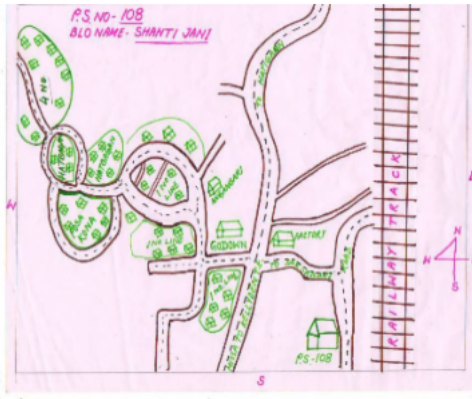

Nazri Naksha