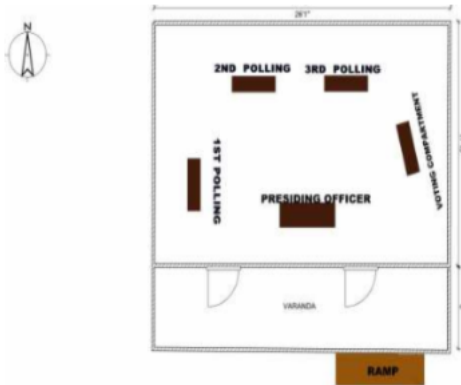

নিৰ্বাচক পঞ্জীয়ন বিষয়াৰ স্বাক্ষৰ

Nazri Naksha

Google Map View

Polling Station Building Front View

ভোটগ্ৰহন কেন্দ্ৰৰ সন্মুখৰ দৃশ্য

Cad View

Key MAP View

1 নাম : সঞ্জয় লোহাৰ পিতাৰ নাম: চুকৰা লোহাৰ ঘৰ নং : ১৬৪ বয়স : 28 লিঙ্গ : পুৰুষ	BYH0283721 ফটো উপলব্ধ	2 নাম : বৃধৰাম গৌড় পিতাৰ নাম: গিৰিধাৰী গৌড় ঘৰ নং : ১ বয়স : 65 লিঙ্গ : পুৰুষ	BYH9034564 ফটো উপলব্ধ	3 নাম : সুকমন্তী গৌড় স্বামীৰ নাম: বৃধৰাম গৌড় ঘৰ নং : ১ বয়স : 60 লিঙ্গ : মহিলা	BYH9034575 ফটো উপলব্ধ
4 নাম : গুবিন গৌড় পিতাৰ নাম: বৃধৰাম গৌড় ঘৰ নং : ১খ বয়স : 36 লিঙ্গ : মহিলা	BYH9034597 ফটো উপলব্ধ	5 নাম : মেনকা গৌড় স্বামীৰ নাম: গবিন গৌড় ঘৰ নং : ১খ বয়স : 34 লিঙ্গ : মহিলা	BYH0246561 ফটো উপলব্ধ	6 নাম : গনেশ গৌড় পিতাৰ নাম: বৃধৰাম গৌড় ঘৰ নং : ১ক বয়স : 40 লিঙ্গ : পুৰুষ	BYH9034586 ফটো উপলব্ধ
7 নাম : পদমনি গৌড় স্বামীৰ নাম: গনেশ গৌড় ঘৰ নং : ১ক বয়স : 38 লিঙ্গ : মহিলা	BYH0273763 ফটো উপলব্ধ	8 নাম : অনীতা গৌড় স্বামীৰ নাম: বলিৰাম গৌড় ঘৰ নং : ২ক বয়স : 47 লিঙ্গ : মহিলা	BYH9034633 ফটো উপলব্ধ	9 নাম : কৃষ্ণৱতী গৌড় স্বামীৰ নাম: চতলাল গৌড় ঘৰ নং : ২ বয়স : 43 লিঙ্গ : মহিলা	BYH0276212 ফটো উপলব্ধ
10 নাম : জননী গড় পিতাৰ নাম: বালিৰাম গড় ঘৰ নং : ২ বয়স : 27 লিঙ্গ : মহিলা	BYH0273243 ফটো উপলব্ধ	11 নাম : সঞ্জয় গৌড় পিতাৰ নাম: বালিৰাম গৌড় ঘৰ নং : ২ক বয়স : 25 লিঙ্গ : পুৰুষ	BYH0460337 ফটো উপলব্ধ	12 নাম : বলিৰাম গৌড় পিতাৰ নাম: গনু গৌড় ঘৰ নং : ২ক বয়স : 49 লিঙ্গ : পুৰুষ	BYH9034622 ফটো উপলব্ধ
13 নাম : ফুলজাৰীয়া গৌড় স্বামীৰ নাম: অঘনু গৌড় ঘৰ নং : ৩ বয়স : 67 লিঙ্গ : মহিলা	BYH9034644 ফটো উপলব্ধ	14 নাম : ভীম গৌড় পিতাৰ নাম: অঘনু গৌড় ঘৰ নং : ৩ বয়স : 47 লিঙ্গ : পুৰুষ	BYH9034655 ফটো উপলব্ধ	15 নাম : সিতা গৌড় স্বামীৰ নাম: ধমু গৌড় ঘৰ নং : ৩ বয়স : 45 লিঙ্গ : মহিলা	BYH9034724 ফটো উপলব্ধ
16 নাম : অৰ্জুন গৌড় পিতাৰ নাম: অঘনু গৌড় ঘৰ নং : ৩ বয়স : 40 লিঙ্গ : পুৰুষ	BYH9034688 ফটো উপলব্ধ	17 নাম : সহদেব গৌড় পিতাৰ নাম: অঘনু গৌড় ঘৰ নং : ৩ বয়স : 38 লিঙ্গ : পুৰুষ	BYH9034699 ফটো উপলব্ধ	18 নাম : দিপালি গৌড় স্বামীৰ নাম: অৰ্জুন গৌড় ঘৰ নং : ৩ বয়স : 36 লিঙ্গ : মহিলা	BYH9034735 ফটো উপলব্ধ
19 নাম : সবিতা গৌড় পিতাৰ নাম: ভিম গৌড় ঘৰ নং : ৩ বয়স : 28 লিঙ্গ : মহিলা	BYH0283333 ফটো উপলব্ধ	20 নাম : বাহুল গৌড় পিতাৰ নাম: ভিম গৌড় ঘৰ নং : 3 বয়স : 25 লিঙ্গ : পুৰুষ	BYH0547281 ফটো উপলব্ধ	21 নাম : পুনম গৌড় স্বামীৰ নাম: বাহুল গৌড় ঘৰ নং : 3 বয়স : 24 লিঙ্গ : মহিলা	BYH1697556 ফটো উপলব্ধ
22 নাম : ফ হাগু গৌড় পিতাৰ নাম: গীৰু গৌড় ঘৰ নং : ৪ বয়স : 45 লিঙ্গ : পুৰুষ	BYH9034779 ফটো উপলব্ধ	23 নাম : জুলি গৌড় স্বামীৰ নাম: লাড়ু গৌড় ঘৰ নং : ৪ বয়স : 38 লিঙ্গ : মহিলা	BYH0212068 ফটো উপলব্ধ	24 নাম : অনিতা গৌড় স্বামীৰ নাম: বিসিঙ গৌড় ঘৰ নং : ৪ বয়স : 36 লিঙ্গ : মহিলা	BYH0246454 ফটো উপলব্ধ
25 নাম : শ্ৰীমতী খাৰিয়া পিতাৰ নাম: ৰাম খাৰিয়া ঘৰ নং : ৪ বয়স : 36 লিঙ্গ : মহিলা	BYH9034815 ফটো উপলব্ধ	26 নাম : লাধু গৌড় পিতাৰ নাম: গিৰো গৌড় ঘৰ নং : ৪ বয়স : 35 লিঙ্গ : পুৰুষ	BYH9034791 ফটো উপলব্ধ	27 নাম : বিৰসেন গৌড় পিতাৰ নাম: গিৰো গৌড় ঘৰ নং : ৪ বয়স : 33 লিঙ্গ : পুৰুষ	BYH9034804 ফটো উপলব্ধ
28 নাম : ৰিণা গৌড় স্বামীৰ নাম: ফাঙু গৌড় ঘৰ নং : ৪ক বয়স : 43 লিঙ্গ : মহিলা	BYH9034780 ফটো উপলব্ধ	29 নাম : জিতেশ গৌড় পিতাৰ নাম: ফ হাগু গৌড় ঘৰ নং : ৪ক বয়স : 27 লিঙ্গ : পুৰুষ	BYH1719277 ফটো উপলব্ধ	30 নাম : মায়া গোয়ালা গৌড় স্বামীৰ নাম: জিতেশ গৌড় ঘৰ নং : ৪ক বয়স : 24 লিঙ্গ : মহিলা	BYH1719269 ফটো উপলব্ধ