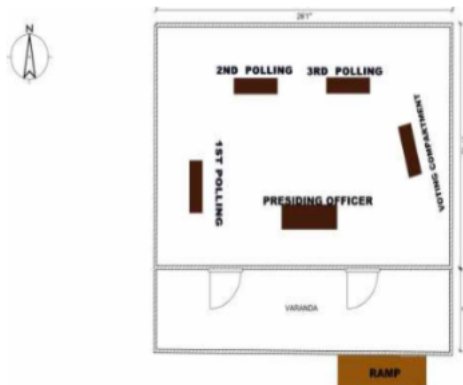

নিৰ্বাচক পঞ্জীয়ন বিষয়াৰ স্বাক্ষৰ

Nazri Naksha

Google Map View

Polling Station Building Front View

ভোটগ্ৰহন কেন্দ্ৰৰ সন্মুখৰ দৃশ্য

Cad View

Key MAP View

1 নাম : কৰণা গাড পিতাৰ নাম: সভাৰাম গাড ঘৰ নং : 3খ আদৰ্শ গাঁও বয়স : 33 লিঙ্গ : মহিলা	MLF0480962 ফটো উপলব্ধ	2 নাম : প্ৰতিমা গোছাই মাতৃৰ নাম: সাৰতি গোছাই ঘৰ নং : 28 বয়স : 25 লিঙ্গ : মহিলা	BYH0494369 ফটো উপলব্ধ	3 নাম : চমাৰী মুৰা স্বামীৰ নাম: মাজৰা মুৰা ঘৰ নং : ৭৬ক বয়স : 43 লিঙ্গ : মহিলা	BYH0219709 ফটো উপলব্ধ
4 নাম : ভনী মুৰা মাতৃৰ নাম: চমাৰী মুৰা ঘৰ নং : ৭৬ক বয়স : 26 লিঙ্গ : মহিলা	BYH0287409 ফটো উপলব্ধ	5 নাম : বিকি কুমী স্বামীৰ নাম: শিৱ কুমী ঘৰ নং : 102 বয়স : 23 লিঙ্গ : মহিলা	BYH0440222 ফটো উপলব্ধ	6 নাম : তিলোচন তাঁতী পিতাৰ নাম: জয় সিং তাঁতী ঘৰ নং : ১৩৭ বয়স : 43 লিঙ্গ : পুৰুষ	BYH1678622 ফটো উপলব্ধ
# 7 নাম : নিকিতা চবৰ স্বামীৰ নাম: ৰাজেশ নায়ক ঘৰ নং : 254ক বয়স : 23 লিঙ্গ : মহিলা	BYH0527192 ফটো উপলব্ধ	# 8 নাম : সুনীতা বেহেৰা স্বামীৰ নাম: মিলন বেহেৰা ঘৰ নং : 190ক বয়স : 49 লিঙ্গ : মহিলা	BYH9134570 ফটো উপলব্ধ	# 9 নাম : মিনু বেহেৰা পিতাৰ নাম: মিলন বেহেৰা ঘৰ নং : 190ক বয়স : 30 লিঙ্গ : মহিলা	BYH0494385 ফটো উপলব্ধ
10 নাম : ৰাজেশ বেহেৰা পিতাৰ নাম: মিলন বেহেৰা ঘৰ নং : 190 বয়স : 27 লিঙ্গ : পুৰুষ	BYH0494575 ফটো উপলব্ধ	11 নাম : সোনালী নায়ক স্বামীৰ নাম: ৰাজেশ নায়ক ঘৰ নং : 190 বয়স : 27 লিঙ্গ : মহিলা	BYH0494526 ফটো উপলব্ধ	12 নাম : হিৰদা কৰ্মকাৰ স্বামীৰ নাম: মনসা কৰ্মকাৰ ঘৰ নং : ১৯১ বয়স : 65 লিঙ্গ : মহিলা	BYH9134581 ফটো উপলব্ধ
13 নাম : ৰাজেশ কৰ্মকাৰ পিতাৰ নাম: মনসা কৰ্মকাৰ ঘৰ নং : ১৯১ বয়স : 44 লিঙ্গ : পুৰুষ	BYH9134592 ফটো উপলব্ধ	14 নাম : বিমলা কৰ্মকাৰ স্বামীৰ নাম: ৰাজেশ কৰ্মকাৰ ঘৰ নং : ১৯১ বয়স : 41 লিঙ্গ : মহিলা	BYH9134605 ফটো উপলব্ধ	15 নাম : মনোজ কৰ্মকাৰ পিতাৰ নাম: মনসা কৰ্মকাৰ ঘৰ নং : ১৯১ বয়স : 39 লিঙ্গ : পুৰুষ	BYH9134616 ফটো উপলব্ধ
16 নাম : শ্ৰেণী কৰ্মকাৰ পিতাৰ নাম: ৰাজেশ কৰ্মকাৰ ঘৰ নং : ১৯১ বয়স : 20 লিঙ্গ : মহিলা	YXH0048025 ফটো উপলব্ধ	17 নাম : সবিতা কোৰ্মকাৰ স্বামীৰ নাম: মনজ কোৰ্মকাৰ ঘৰ নং : ১৯১ক বয়স : 37 লিঙ্গ : মহিলা	BYH9134627 ফটো উপলব্ধ	18 নাম : অভিৰাম কৰ্মকাৰ পিতাৰ নাম: মনসা কৰ্মকাৰ ঘৰ নং : ১৯১ক বয়স : 32 লিঙ্গ : পুৰুষ	BYH9134638 ফটো উপলব্ধ
19 নাম : বালেশ্বৰ ঠাকুৰ পিতাৰ নাম: শিবধীৰা ঠাকুৰ ঘৰ নং : ১৯২ বয়স : 70 লিঙ্গ : পুৰুষ	BYH9134650 ফটো উপলব্ধ	20 নাম : মঞ্জু ঠাকুৰ স্বামীৰ নাম: বালেশ্বৰ ঠাকুৰ ঘৰ নং : ১৯২ বয়স : 59 লিঙ্গ : মহিলা	BYH9134661 ফটো উপলব্ধ	21 নাম : জীতেন্দ্ৰ ঠাকুৰ পিতাৰ নাম: বালেশ্বৰ ঠাকুৰ ঘৰ নং : ১৯২ বয়স : 35 লিঙ্গ : পুৰুষ	BYH9134672 ফটো উপলব্ধ
22 নাম : বিপুল মল্লিক পিতাৰ নাম: সুৰেন মল্লিক ঘৰ নং : ১৯২ক বয়স : 27 লিঙ্গ : পুৰুষ	BYH0287177 ফটো উপলব্ধ	23 নাম : বুনী মল্লিক স্বামীৰ নাম: অজয় চবৰ ঘৰ নং : 192ক বয়স : 25 লিঙ্গ : মহিলা	BYH1692862 ফটো উপলব্ধ	24 নাম : মানিক ভট্টাচাৰ্য পিতাৰ নাম: ৰাধাৰমন ভট্টাচাৰ্য ঘৰ নং : ১৯৩ বয়স : 67 লিঙ্গ : পুৰুষ	BYH9134694 ফটো উপলব্ধ
25 নাম : ৰুমা ভট্টাচাৰ্য স্বামীৰ নাম: মানিক ভট্টাচাৰ্য ঘৰ নং : ১৯৩ বয়স : 62 লিঙ্গ : মহিলা	BYH9134707 ফটো উপলব্ধ	26 নাম : চয়ন ভট্টাচাৰ্য পিতাৰ নাম: ৰাধাৰমন ভট্টাচাৰ্য ঘৰ নং : ১৯৩ বয়স : 55 লিঙ্গ : পুৰুষ	BYH9134718 ফটো উপলব্ধ	27 নাম : সমীৰ ভট্টাচাৰ্য পিতাৰ নাম: ৰাধাৰমন ভট্টাচাৰ্য ঘৰ নং : ১৯৩ বয়স : 50 লিঙ্গ : পুৰুষ	BYH9134741 ফটো উপলব্ধ
28 নাম : স্বৰূপ ভট্টাচাৰ্য পিতাৰ নাম: ৰাধাৰমন ভট্টাচাৰ্য ঘৰ নং : ১৯৩ বয়স : 47 লিঙ্গ : পুৰুষ	BYH9134763 ফটো উপলব্ধ	29 নাম : সানমণি ভট্টাচাৰ্য স্বামীৰ নাম: সমীৰ ভট্টাচাৰ্য ঘৰ নং : ১৯৩ বয়স : 44 লিঙ্গ : মহিলা	BYH9134752 ফটো উপলব্ধ	30 নাম : চনিয়া ভট্টাচাৰ্য স্বামীৰ নাম: স্বৰূপ ভট্টাচাৰ্য ঘৰ নং : ১৯৩ বয়স : 42 লিঙ্গ : মহিলা	BYH9134774 ফটো উপলব্ধ