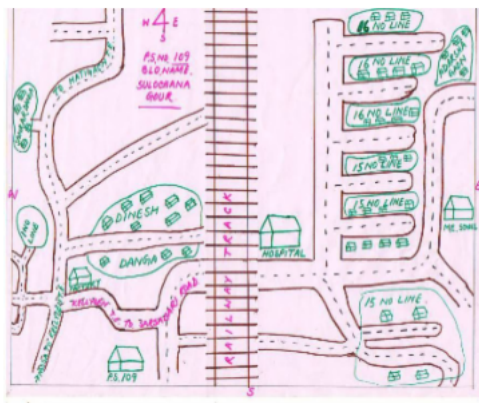

Nazri Naksha