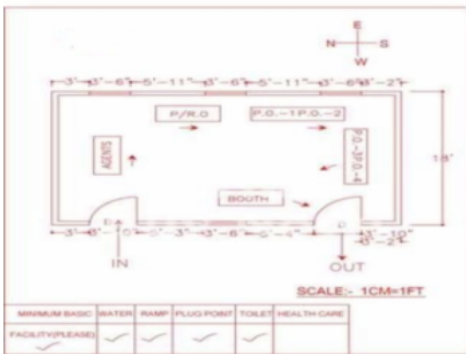

নিৰ্বাচক পঞ্জীয়ন বিষয়াৰ স্বাক্ষৰ

Nazri Naksha

Google Map View

Polling Station Building Front View

ভোটগ্ৰহন কেন্দ্ৰৰ সন্মুখৰ দৃশ্য

Cad View

Key MAP View

1 নাম : দেবজিত মণ্ডল পিতাৰ নাম: সুৰেন্দ্ৰ চন্দ্ৰ মণ্ডল ঘৰ নং : 1 বয়স : 40 লিঙ্গ : পুৰুষ	DLQ1124590 ফটো উপলব্ধ	2 নাম : বেন মণ্ডল স্বামীৰ নাম: দেবজিত মণ্ডল ঘৰ নং : 1 বয়স : 30 লিঙ্গ : মহিলা	DLQ0175927 ফটো উপলব্ধ	3 নাম : সুখৰঞ্জন মণ্ডল পিতাৰ নাম: ভক্ত বৰ্জেন মণ্ডল ঘৰ নং : 2 বয়স : 48 লিঙ্গ : পুৰুষ	DLQ1124647 ফটো উপলব্ধ
4 নাম : আশা বানী মণ্ডল স্বামীৰ নাম: সুখ বৰ্জেন মণ্ডল ঘৰ নং : 2 বয়স : 42 লিঙ্গ : মহিলা	DLQ1124658 ফটো উপলব্ধ	5 নাম : ইন্ট মণ্ডল পিতাৰ নাম: ভক্ত বৰ্জেন মণ্ডল ঘৰ নং : 2 বয়স : 40 লিঙ্গ : পুৰুষ	DLQ1124669 ফটো উপলব্ধ	6 নাম : বিকি মণ্ডল পিতাৰ নাম: সুখৰঞ্জন মণ্ডল ঘৰ নং : 2 বয়স : 23 লিঙ্গ : পুৰুষ	YXH0003913 ফটো উপলব্ধ
7 নাম : বিনদিনী মণ্ডল স্বামীৰ নাম: বিজয় মণ্ডল ঘৰ নং : 9 বয়স : 74 লিঙ্গ : মহিলা	DLQ1124670 ফটো উপলব্ধ	# 8 নাম : অতুল মণ্ডল পিতাৰ নাম: বিজয় মণ্ডল ঘৰ নং : 9 বয়স : 48 লিঙ্গ : পুৰুষ	DLQ1124727 ফটো উপলব্ধ	9 নাম : অশ্বিনী মণ্ডল পিতাৰ নাম: বিজয় মণ্ডল ঘৰ নং : 9 বয়স : 47 লিঙ্গ : পুৰুষ	DLQ1124705 ফটো উপলব্ধ
10 নাম : নিৰ্মল মণ্ডল পিতাৰ নাম: বিজয় মণ্ডল ঘৰ নং : 9 বয়স : 43 লিঙ্গ : পুৰুষ	DLQ1124738 ফটো উপলব্ধ	11 নাম : বীনা মণ্ডল স্বামীৰ নাম: অশ্বিনী মণ্ডল ঘৰ নং : 9 বয়স : 43 লিঙ্গ : মহিলা	DLQ1124716 ফটো উপলব্ধ	12 নাম : শশাঙ্ক মণ্ডল মাতৃৰ নাম: বিনোদিনী মণ্ডল ঘৰ নং : 9 বয়স : 39 লিঙ্গ : পুৰুষ	DLQ0236364 ফটো উপলব্ধ
13 নাম : আশিস কুমাৰ মণ্ডল পিতাৰ নাম: অশ্বিনী মণ্ডল ঘৰ নং : 3 বয়স : 25 লিঙ্গ : পুৰুষ	DLQ0462812 ফটো উপলব্ধ	14 নাম : শিল্পী মণ্ডল স্বামীৰ নাম: নিৰ্মল মণ্ডল ঘৰ নং : 3 বয়স : 24 লিঙ্গ : মহিলা	YXH0044800 ফটো উপলব্ধ	15 নাম : ববীন্দ্ৰ চন্দ্ৰ মণ্ডল পিতাৰ নাম: হৰচৰন মণ্ডল ঘৰ নং : 8 বয়স : 66 লিঙ্গ : পুৰুষ	DLQ1124750 ফটো উপলব্ধ
16 নাম : ফুলবালা মণ্ডল স্বামীৰ নাম: ববীন্দ্ৰ চন্দ্ৰ মণ্ডল ঘৰ নং : 8 বয়স : 57 লিঙ্গ : মহিলা	DLQ1124761 ফটো উপলব্ধ	17 নাম : বাস মোহন মণ্ডল পিতাৰ নাম: ববীন্দ্ৰ মণ্ডল ঘৰ নং : 4 বয়স : 31 লিঙ্গ : পুৰুষ	DLQ0300509 ফটো উপলব্ধ	18 নাম : বাদল মণ্ডল পিতাৰ নাম: ববীন্দ্ৰ মণ্ডল ঘৰ নং : 8 বয়স : 30 লিঙ্গ : পুৰুষ	DLQ1530945 ফটো উপলব্ধ
19 নাম : শ্যামল মণ্ডল পিতাৰ নাম: ববীন্দ্ৰ চন্দ্ৰ মণ্ডল ঘৰ নং : 4 বয়স : 25 লিঙ্গ : পুৰুষ	YXH0024240 ফটো উপলব্ধ	20 নাম : বৰ্জেন কুমাৰ মণ্ডল পিতাৰ নাম: হৰচৰন মণ্ডল ঘৰ নং : 5 বয়স : 60 লিঙ্গ : পুৰুষ	DLQ1124772 ফটো উপলব্ধ	21 নাম : সন্ধ্যা বানী মণ্ডল স্বামীৰ নাম: বৰ্জেন কুমাৰ মণ্ডল ঘৰ নং : 5 বয়স : 50 লিঙ্গ : মহিলা	DLQ1124783 ফটো উপলব্ধ
22 নাম : জীৱন জ্যোতি মণ্ডল পিতাৰ নাম: বৰ্জেন মণ্ডল ঘৰ নং : 5 বয়স : 31 লিঙ্গ : পুৰুষ	DLQ1531357 ফটো উপলব্ধ	23 নাম : দিপালি মন্ডল স্বামীৰ নাম: শচীন মণ্ডল ঘৰ নং : 6 বয়স : 48 লিঙ্গ : মহিলা	DLQ1124818 ফটো উপলব্ধ	24 নাম : লালমোহন চৰকাৰ পিতাৰ নাম: ঘট কুমাৰ চৰকাৰ ঘৰ নং : 9 বয়স : 99 লিঙ্গ : পুৰুষ	DLQ1124829 ফটো উপলব্ধ
25 নাম : কৃষ্ণধন চৰকাৰ পিতাৰ নাম: লালমোহন চৰকাৰ ঘৰ নং : 9 বয়স : 60 লিঙ্গ : পুৰুষ	DLQ1124841 ফটো উপলব্ধ	26 নাম : বীতা বানী চৰকাৰ স্বামীৰ নাম: কৃষ্ণধন চৰকাৰ ঘৰ নং : 9 বয়স : 50 লিঙ্গ : মহিলা	DLQ1124852 ফটো উপলব্ধ	27 নাম : তনশ্ৰী সৰকাৰ পিতাৰ নাম: কৃষ্ণধন সৰকাৰ ঘৰ নং : 9 বয়স : 27 লিঙ্গ : মহিলা	DLQ0227652 ফটো উপলব্ধ
28 নাম : বিমাত্ৰী সৰকাৰ পিতাৰ নাম: কৃষ্ণধন সৰকাৰ ঘৰ নং : 7 বয়স : 24 লিঙ্গ : মহিলা	DLQ1566082 ফটো উপলব্ধ	29 নাম : কীৰ্ত্তিবাস মণ্ডল পিতাৰ নাম: তৰুণীকান্ত মণ্ডল ঘৰ নং : 8 বয়স : 62 লিঙ্গ : পুৰুষ	DLQ1124863 ফটো উপলব্ধ	30 নাম : প্ৰতিমা মণ্ডল স্বামীৰ নাম: কীৰ্ত্তিবাস মণ্ডল ঘৰ নং : 8 বয়স : 52 লিঙ্গ : মহিলা	DLQ1124874 ফটো উপলব্ধ