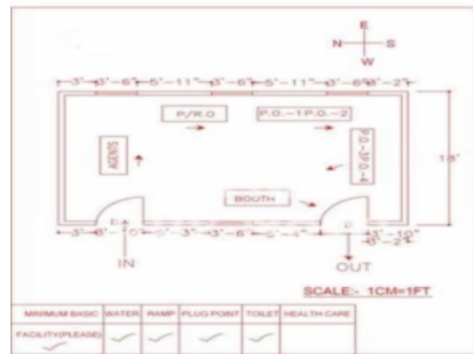

নিৰ্বাচক পঞ্জীয়ন বিষয়াৰ স্বাক্ষৰ

Nazri Naksha

Google Map View

Polling Station Building Front View

ভোটগ্ৰহন কেন্দ্ৰৰ সন্মুখৰ দৃশ্য

Cad View

Key MAP View

1 নাম : দেবজিত মণ্ডল পিতাৰ নাম: সুৰেন্দ্ৰ চন্দ্ৰ মণ্ডল ঘৰ নং : 1 বয়স : 40 লিঙ্গ : পুৰুষ	DLQ1124590 ফটো উপলব্ধ	2 নাম : বেন মণ্ডল স্বামীৰ নাম: দেবজিত মণ্ডল ঘৰ নং : 1 বয়স : 30 লিঙ্গ : মহিলা	DLQ0175927 ফটো উপলব্ধ	3 নাম : সুখৰঞ্জন মণ্ডল পিতাৰ নাম: ভক্ত বৰ্জেন মণ্ডল ঘৰ নং : 2 বয়স : 48 লিঙ্গ : পুৰুষ	DLQ1124647 ফটো উপলব্ধ
4 নাম : আশা বানী মণ্ডল স্বামীৰ নাম: সুখ বৰ্জেন মণ্ডল ঘৰ নং : 2 বয়স : 42 লিঙ্গ : মহিলা	DLQ1124658 ফটো উপলব্ধ	5 নাম : ইন্ট মণ্ডল পিতাৰ নাম: ভক্ত বৰ্জেন মণ্ডল ঘৰ নং : 2 বয়স : 40 লিঙ্গ : পুৰুষ	DLQ1124669 ফটো উপলব্ধ	6 নাম : বিকি মণ্ডল পিতাৰ নাম: সুখৰঞ্জন মণ্ডল ঘৰ নং : 2 বয়স : 23 লিঙ্গ : পুৰুষ	YXH0003913 ফটো উপলব্ধ
7 নাম : বিনদিনী মণ্ডল স্বামীৰ নাম: বিজয় মণ্ডল ঘৰ নং : 9 বয়স : 74 লিঙ্গ : মহিলা	DLQ1124670 ফটো উপলব্ধ	# 8 নাম : অতুল মণ্ডল পিতাৰ নাম: বিজয় মণ্ডল ঘৰ নং : 9 বয়স : 48 লিঙ্গ : পুৰুষ	DLQ1124727 ফটো উপলব্ধ	9 নাম : অশ্বিনী মণ্ডল পিতাৰ নাম: বিজয় মণ্ডল ঘৰ নং : 9 বয়স : 47 লিঙ্গ : পুৰুষ	DLQ1124705 ফটো উপলব্ধ
10 নাম : নিৰ্মল মণ্ডল পিতাৰ নাম: বিজয় মণ্ডল ঘৰ নং : 9 বয়স : 43 লিঙ্গ : পুৰুষ	DLQ1124738 ফটো উপলব্ধ	11 নাম : বীনা মণ্ডল স্বামীৰ নাম: অশ্বিনী মণ্ডল ঘৰ নং : 9 বয়স : 43 লিঙ্গ : মহিলা	DLQ1124716 ফটো উপলব্ধ	12 নাম : শশাঙ্ক মণ্ডল মাতৃৰ নাম: বিনোদিনী মণ্ডল ঘৰ নং : 9 বয়স : 39 লিঙ্গ : পুৰুষ	DLQ0236364 ফটো উপলব্ধ
13 নাম : আশিস কুমাৰ মণ্ডল পিতাৰ নাম: অশ্বিনী মণ্ডল ঘৰ নং : 3 বয়স : 25 লিঙ্গ : পুৰুষ	DLQ0462812 ফটো উপলব্ধ	14 নাম : শিল্পী মণ্ডল স্বামীৰ নাম: নিৰ্মল মণ্ডল ঘৰ নং : 3 বয়স : 24 লিঙ্গ : মহিলা	YXH0044800 ফটো উপলব্ধ	15 নাম : ববীন্দ্ৰ চন্দ্ৰ মণ্ডল পিতাৰ নাম: হৰচৰন মণ্ডল ঘৰ নং : 8 বয়স : 66 লিঙ্গ : পুৰুষ	DLQ1124750 ফটো উপলব্ধ
16 নাম : ফুলবালা মণ্ডল স্বামীৰ নাম: ববীন্দ্ৰ চন্দ্ৰ মণ্ডল ঘৰ নং : 8 বয়স : 57 লিঙ্গ : মহিলা	DLQ1124761 ফটো উপলব্ধ	17 নাম : বাস মোহন মণ্ডল পিতাৰ নাম: ববীন্দ্ৰ মণ্ডল ঘৰ নং : 4 বয়স : 31 লিঙ্গ : পুৰুষ	DLQ0300509 ফটো উপলব্ধ	18 নাম : বাদল মণ্ডল পিতাৰ নাম: ববীন্দ্ৰ মণ্ডল ঘৰ নং : 8 বয়স : 30 লিঙ্গ : পুৰুষ	DLQ1530945 ফটো উপলব্ধ
19 নাম : শ্যামল মণ্ডল পিতাৰ নাম: ববীন্দ্ৰ চন্দ্ৰ মণ্ডল ঘৰ নং : 4 বয়স : 25 লিঙ্গ : পুৰুষ	YXH0024240 ফটো উপলব্ধ	20 নাম : বৰ্জেন কুমাৰ মণ্ডল পিতাৰ নাম: হৰচৰন মণ্ডল ঘৰ নং : 5 বয়স : 60 লিঙ্গ : পুৰুষ	DLQ1124772 ফটো উপলব্ধ	21 নাম : সন্ধ্যা বানী মণ্ডল স্বামীৰ নাম: বৰ্জেন কুমাৰ মণ্ডল ঘৰ নং : 5 বয়স : 50 লিঙ্গ : মহিলা	DLQ1124783 ফটো উপলব্ধ
22 নাম : জীৱন জ্যোতি মণ্ডল পিতাৰ নাম: বৰ্জেন মণ্ডল ঘৰ নং : 5 বয়স : 31 লিঙ্গ : পুৰুষ	DLQ1531357 ফটো উপলব্ধ	23 নাম : দিপালি মন্ডল স্বামীৰ নাম: শচীন মণ্ডল ঘৰ নং : 6 বয়স : 48 লিঙ্গ : মহিলা	DLQ1124818 ফটো উপলব্ধ	24 নাম : লালমোহন চৰকাৰ পিতাৰ নাম: ঘট কুমাৰ চৰকাৰ ঘৰ নং : 9 বয়স : 99 লিঙ্গ : পুৰুষ	DLQ1124829 ফটো উপলব্ধ
25 নাম : কৃষ্ণধন চৰকাৰ পিতাৰ নাম: লালমোহন চৰকাৰ ঘৰ নং : 9 বয়স : 60 লিঙ্গ : পুৰুষ	DLQ1124841 ফটো উপলব্ধ	26 নাম : বীতা বানী চৰকাৰ স্বামীৰ নাম: কৃষ্ণধন চৰকাৰ ঘৰ নং : 9 বয়স : 50 লিঙ্গ : মহিলা	DLQ1124852 ফটো উপলব্ধ	27 নাম : তনশ্ৰী সৰকাৰ পিতাৰ নাম: কৃষ্ণধন সৰকাৰ ঘৰ নং : 9 বয়স : 27 লিঙ্গ : মহিলা	DLQ0227652 ফটো উপলব্ধ
28 নাম : বিমাত্ৰী সৰকাৰ পিতাৰ নাম: কৃষ্ণধন সৰকাৰ ঘৰ নং : 7 বয়স : 24 লিঙ্গ : মহিলা	DLQ1566082 ফটো উপলব্ধ	29 নাম : কীৰ্ত্তিবাস মণ্ডল পিতাৰ নাম: তৰুণীকান্ত মণ্ডল ঘৰ নং : 8 বয়স : 62 লিঙ্গ : পুৰুষ	DLQ1124863 ফটো উপলব্ধ	30 নাম : প্ৰতিমা মণ্ডল স্বামীৰ নাম: কীৰ্ত্তিবাস মণ্ডল ঘৰ নং : 8 বয়স : 52 লিঙ্গ : মহিলা	DLQ1124874 ফটো উপলব্ধ