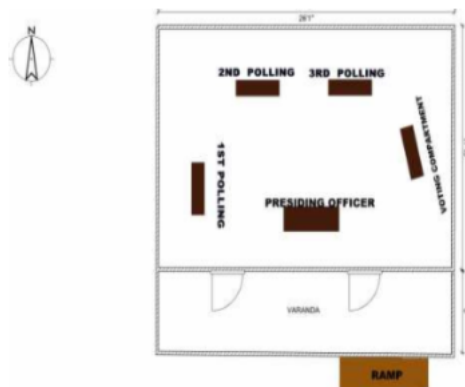

নিৰ্বাচক পঞ্জীয়ন বিষয়াৰ স্বাক্ষৰ

Nazri Naksha

Google Map View

Polling Station Building Front View

ভোটগ্ৰহন কেন্দ্ৰৰ সন্মুখৰ দৃশ্য

Cad View

Key MAP View

1 নাম : বুদ্ধিনী কান স্বামীৰ নাম: মুলচন কান ঘৰ নং : 5 বয়স : 59 লিঙ্গ : মহিলা	BYH9734592 ফটো উপলব্ধ	2 নাম : গীতা দেবী গুপ্তা স্বামীৰ নাম: শংকৰ গুপ্তা ঘৰ নং : 1 বয়স : 49 লিঙ্গ : মহিলা	BYH9734581 ফটো উপলব্ধ	3 নাম : শংকৰ গুপ্তা পিতাৰ নাম: ফেকু গুপ্তা ঘৰ নং : 1 বয়স : 48 লিঙ্গ : পুৰুষ	BYH9734570 ফটো উপলব্ধ
4 নাম : ওম প্ৰকাশ গুপ্তা পিতাৰ নাম: মুলচন গুপ্তা ঘৰ নং : 1 বয়স : 43 লিঙ্গ : পুৰুষ	BYH9734627 ফটো উপলব্ধ	5 নাম : মুনি দেবী পিতাৰ নাম: মুলচন গুপ্তা ঘৰ নং : 1 বয়স : 36 লিঙ্গ : মহিলা	BYH9734638 ফটো উপলব্ধ	6 নাম : চুমন গুপ্তা স্বামীৰ নাম: ওম প্ৰকাশ গুপ্তা ঘৰ নং : 1 বয়স : 31 লিঙ্গ : মহিলা	BYH0277699 ফটো উপলব্ধ
7 নাম : হিমাংশু গুপ্তা পিতাৰ নাম: শংকৰ গুপ্তা ঘৰ নং : 01 বয়স : 31 লিঙ্গ : পুৰুষ	BYH0000067 ফটো উপলব্ধ	8 নাম : জ্যোতি গুপ্তা পিতাৰ নাম: শংকৰ গুপ্তা ঘৰ নং : 1 বয়স : 26 লিঙ্গ : মহিলা	BYH0277608 ফটো উপলব্ধ	9 নাম : গনেশ গুপ্তা পিতাৰ নাম: শংকৰ গুপ্তা ঘৰ নং : 01 বয়স : 24 লিঙ্গ : পুৰুষ	YXH0068866 ফটো উপলব্ধ
10 নাম : ৰেসমি গুপ্তা পিতাৰ নাম: শংকৰ গুপ্তা ঘৰ নং : 1 বয়স : 21 লিঙ্গ : মহিলা	BYH1704378 ফটো উপলব্ধ	11 নাম : খমা বোস স্বামীৰ নাম: ৰবি বোস ঘৰ নং : 2 বয়স : 65 লিঙ্গ : মহিলা	BYH9734650 ফটো উপলব্ধ	S2 12 নাম : মধুমিতা বোস পিতাৰ নাম: ৰবি বোস ঘৰ নং : 2 বয়স : 41 লিঙ্গ : মহিলা	BYH9734661 ফটো উপলব্ধ
13 নাম : শিব বোস পিতাৰ নাম: ফনিভূষণ বোস ঘৰ নং : 3 বয়স : 69 লিঙ্গ : পুৰুষ	BYH9734683 ফটো উপলব্ধ	14 নাম : নিভা বোস স্বামীৰ নাম: শিব বোস ঘৰ নং : 3 বয়স : 58 লিঙ্গ : মহিলা	BYH9734694 ফটো উপলব্ধ	15 নাম : সমৰ বোস পিতাৰ নাম: শিব বোস ঘৰ নং : 3 বয়স : 36 লিঙ্গ : পুৰুষ	BYH9734707 ফটো উপলব্ধ
16 নাম : গৌৰী বোস পিতাৰ নাম: শিব বোস ঘৰ নং : 3 বয়স : 33 লিঙ্গ : মহিলা	BYH9734718 ফটো উপলব্ধ	17 নাম : সুনিল বোস পিতাৰ নাম: ফনিভূষণ বোস ঘৰ নং : 8 বয়স : 75 লিঙ্গ : পুৰুষ	BYH9734729 ফটো উপলব্ধ	# 18 নাম : মায়ৰাণী সৰকাৰ স্বামীৰ নাম: সুনীল বসু ঘৰ নং : 8 বয়স : 68 লিঙ্গ : মহিলা	BYH9734730 ফটো উপলব্ধ
# 19 নাম : বুৰন বসু পিতাৰ নাম: সুনীল বসু ঘৰ নং : 8 বয়স : 41 লিঙ্গ : পুৰুষ	BYH9734752 ফটো উপলব্ধ	# 20 নাম : ৰাজু বসু পিতাৰ নাম: সুনীল বসু ঘৰ নং : 8 বয়স : 42 লিঙ্গ : পুৰুষ	BYH9734741 ফটো উপলব্ধ	21 নাম : কুমা ধৰ বসু স্বামীৰ নাম: বুৰন বসু ঘৰ নং : 4 বয়স : 33 লিঙ্গ : মহিলা	BYH0557579 ফটো উপলব্ধ
22 নাম : মুন্সী সেন গুপ্তা বসু স্বামীৰ নাম: ৰাজু বসু ঘৰ নং : 8 বয়স : 28 লিঙ্গ : মহিলা	BYH0065037 ফটো উপলব্ধ	23 নাম : নৈনা বাহাদুৰ চেত্ৰী পিতাৰ নাম: হৰি প্ৰসাদ ৰিজাল ঘৰ নং : 8 বয়স : 57 লিঙ্গ : পুৰুষ	BYH0358598 ফটো উপলব্ধ	24 নাম : নৰমায়া চেত্ৰী স্বামীৰ নাম: নৈনা বাহাদুৰ চেত্ৰী ঘৰ নং : 8 বয়স : 56 লিঙ্গ : মহিলা	BYH0358580 ফটো উপলব্ধ
25 নাম : গায়ত্ৰী দেবী স্বামীৰ নাম: বিক্ৰমাদিত্য. বাড়ী ঘৰ নং : 5 বয়স : 66 লিঙ্গ : মহিলা	BYH9734763 ফটো উপলব্ধ	26 নাম : বিৰেন ৰাউত পিতাৰ নাম: বিক্ৰমাদিত্য. বাড়ী ঘৰ নং : 5 বয়স : 52 লিঙ্গ : পুৰুষ	BYH9734774 ফটো উপলব্ধ	27 নাম : বিজেন্দু বাড়ী পিতাৰ নাম: বিক্ৰমাদিত্য. বাড়ী ঘৰ নং : 5 বয়স : 49 লিঙ্গ : পুৰুষ	BYH9734785 ফটো উপলব্ধ
# 28 নাম : চন্দ্ৰবাণী দেবী স্বামীৰ নাম: বিৰেন ৰাৱত ঘৰ নং : 5 বয়স : 43 লিঙ্গ : মহিলা	BYH9734809 ফটো উপলব্ধ	29 নাম : উমা দেবী পিতাৰ নাম: বিক্ৰমাদিত্য. বাড়ী ঘৰ নং : 5 বয়স : 41 লিঙ্গ : মহিলা	BYH9734810 ফটো উপলব্ধ	30 নাম : মদন ৰাউত পিতাৰ নাম: বিক্ৰমাদিত্য. বাড়ী ঘৰ নং : 5 বয়স : 39 লিঙ্গ : পুৰুষ	BYH9734821 ফটো উপলব্ধ