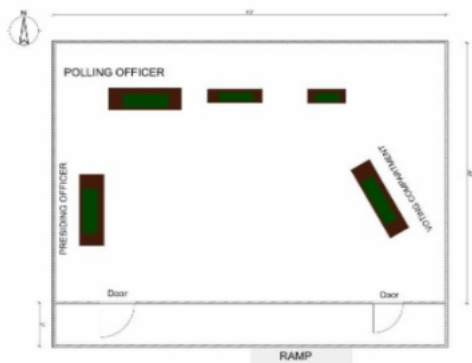

নিৰ্বাচক পঞ্জীয়ন বিষয়াৰ স্বাক্ষৰ

Nazri Naksha

Google Map View

Polling Station Building Front View

ভোটগ্ৰহন কেন্দ্ৰৰ সন্মুখৰ দৃশ্য

Cad View

Key MAP View

1 নাম : অৰ্বিনা তাঁতী স্বামীৰ নাম: কমলু তাঁতী ঘৰ নং : 00 বয়স : 26 লিঙ্গ : মহিলা	BYH0433862 ফটো উপলব্ধ	2 নাম : চুকনাথ লোহাৰ পিতাৰ নাম: কমা লোহাৰ ঘৰ নং : 1 বয়স : 51 লিঙ্গ : পুৰুষ	BYH1504569 ফটো উপলব্ধ	3 নাম : ধুকনী লোহাৰ স্বামীৰ নাম: সুকনাথ লোহাৰ ঘৰ নং : 1 বয়স : 45 লিঙ্গ : মহিলা	BYH1504570 ফটো উপলব্ধ
4 নাম : এতোৱা লোহাৰ পিতাৰ নাম: চুকনাথ লোহাৰ ঘৰ নং : 1 বয়স : 28 লিঙ্গ : পুৰুষ	BYH0132290 ফটো উপলব্ধ	5 নাম : পিংকি লোহাৰ স্বামীৰ নাম: চুকাৰা লোহাৰ ঘৰ নং : 1 কু বয়স : 29 লিঙ্গ : মহিলা	BYH0149583 ফটো উপলব্ধ	6 নাম : চুকাৰা লোহাৰ পিতাৰ নাম: চুক নাথ লোহাৰ ঘৰ নং : 1 কু বয়স : 29 লিঙ্গ : পুৰুষ	BYH1668082 ফটো উপলব্ধ
7 নাম : আঘনা লোহাৰ পিতাৰ নাম: চুকনাথ লোহাৰ ঘৰ নং : 1 কু বয়স : 27 লিঙ্গ : পুৰুষ	BYH0146811 ফটো উপলব্ধ	8 নাম : মুক্ষান তাঁতী স্বামীৰ নাম: আঘনা লোহাৰ ঘৰ নং : 1 কু বয়স : 21 লিঙ্গ : মহিলা	YXH0084319 ফটো উপলব্ধ	9 নাম : দীপক তাঁতী পিতাৰ নাম: নাৰায়ন তাঁতী ঘৰ নং : 2 বয়স : 42 লিঙ্গ : পুৰুষ	BYH1504592 ফটো উপলব্ধ
10 নাম : মালা তাঁতী স্বামীৰ নাম: দীপক তাঁতী ঘৰ নং : 2 বয়স : 37 লিঙ্গ : মহিলা	BYH1504616 ফটো উপলব্ধ	11 নাম : বেজন্তী মাহালী পিতাৰ নাম: এতোৱা মাহালী ঘৰ নং : 2 বয়স : 34 লিঙ্গ : মহিলা	BYH1504627 ফটো উপলব্ধ	12 নাম : বিনিতা তাঁতী পিতাৰ নাম: দিপক তাঁতী ঘৰ নং : 2 বয়স : 22 লিঙ্গ : মহিলা	BYH1726314 ফটো উপলব্ধ
13 নাম : নকুল তাঁতী পিতাৰ নাম: দীপক তাঁতী ঘৰ নং : 2 কু বয়স : 20 লিঙ্গ : পুৰুষ	YXH0082107 ফটো উপলব্ধ	E 14 নাম : ভীম তাঁতী পিতাৰ নাম: জগদা তাঁতী ঘৰ নং : 7 বয়স : 57 লিঙ্গ : পুৰুষ	BYH1504638 ফটো উপলব্ধ	15 নাম : কান্তি তাঁতী স্বামীৰ নাম: ভীম তাঁতী ঘৰ নং : 7 বয়স : 48 লিঙ্গ : মহিলা	BYH1504649 ফটো উপলব্ধ
16 নাম : তিলতমা তাঁতী স্বামীৰ নাম: পৰমানন্দ তাঁতী ঘৰ নং : 3 বয়স : 37 লিঙ্গ : মহিলা	BYH1684602 ফটো উপলব্ধ	17 নাম : চমিৰ তাঁতি পিতাৰ নাম: ভিম তাঁতি ঘৰ নং : 3 বয়স : 25 লিঙ্গ : পুৰুষ	BYH0600692 ফটো উপলব্ধ	18 নাম : সবিতা তাঁতী স্বামীৰ নাম: সমীৰ তাঁতী ঘৰ নং : 3 কু বয়স : 19 লিঙ্গ : মহিলা	YXH0114017 ফটো উপলব্ধ
19 নাম : ৰাজকুমাৰ বাৰিক পিতাৰ নাম: বিদুবা বাৰিক ঘৰ নং : 8 বয়স : 53 লিঙ্গ : পুৰুষ	BYH1504683 ফটো উপলব্ধ	20 নাম : সৰস্বতী বাৰিক স্বামীৰ নাম: নীলাকৰ বাৰীক ঘৰ নং : 8 বয়স : 43 লিঙ্গ : মহিলা	BYH1668093 ফটো উপলব্ধ	21 নাম : গগন বাৰিক পিতাৰ নাম: ৰাজকুমাৰ বাৰিক ঘৰ নং : 8 বয়স : 23 লিঙ্গ : পুৰুষ	BYH0600676 ফটো উপলব্ধ
22 নাম : প্ৰদীপ তাঁতী পিতাৰ নাম: জগদা তাঁতী ঘৰ নং : 5 বয়স : 37 লিঙ্গ : পুৰুষ	BYH1504730 ফটো উপলব্ধ	23 নাম : ভবানী তাঁতী পিতাৰ নাম: গৰীৰ তাঁতী ঘৰ নং : 5 কু বয়স : 26 লিঙ্গ : মহিলা	BYH0433888 ফটো উপলব্ধ	24 নাম : চুজিতা তাঁতী পিতাৰ নাম: গৰীৰ তাঁতী ঘৰ নং : 5 কু বয়স : 24 লিঙ্গ : মহিলা	BYH0433870 ফটো উপলব্ধ
25 নাম : গৌতম তাঁতি পিতাৰ নাম: গৰিব তাঁতি ঘৰ নং : 5 কু বয়স : 22 লিঙ্গ : পুৰুষ	BYH0443572 ফটো উপলব্ধ	26 নাম : গৰিব তাঁতী পিতাৰ নাম: জগদা তাঁতী ঘৰ নং : 5 কু বয়স : 52 লিঙ্গ : পুৰুষ	BYH1504741 ফটো উপলব্ধ	27 নাম : বীনা তাঁতী স্বামীৰ নাম: গৰিব তাঁতী ঘৰ নং : 5 কু বয়স : 47 লিঙ্গ : মহিলা	BYH1504752 ফটো উপলব্ধ
28 নাম : জ্যাতিলাল তাঁতী পিতাৰ নাম: ভৰত তাঁতী ঘৰ নং : 6 বয়স : 45 লিঙ্গ : পুৰুষ	BYH1504774 ফটো উপলব্ধ	29 নাম : তীল তাঁতী স্বামীৰ নাম: মতিলাল তাঁতী ঘৰ নং : 6 বয়স : 43 লিঙ্গ : মহিলা	BYH1504785 ফটো উপলব্ধ	30 নাম : সাৰথী তাঁতী পিতাৰ নাম: জাতিলাল তাঁতী ঘৰ নং : 6 বয়স : 26 লিঙ্গ : মহিলা	BYH0130245 ফটো উপলব্ধ