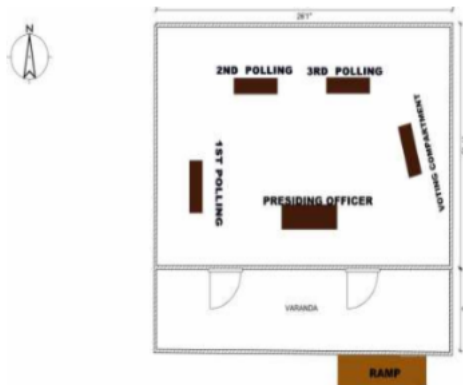

নিৰ্বাচক পঞ্জীয়ন বিষয়াৰ স্বাক্ষৰ

Nazri Naksha

Google Map View

Polling Station Building Front View

ভোটগ্ৰহন কেন্দ্ৰৰ সন্মুখৰ দৃশ্য

Cad View

Key MAP View

1 নাম : জয়মতী তাঁতী পিতাৰ নাম: কমল তাঁতী ঘৰ নং : 1 বয়স : 43 লিঙ্গ : মহিলা	BYH8734574 ফটো উপলব্ধ	2 নাম : বামজিত তাঁতী পিতাৰ নাম: ডম্বৰু তাঁতী ঘৰ নং : 1 বয়স : 39 লিঙ্গ : পুৰুষ	BYH8734585 ফটো উপলব্ধ	3 নাম : সমন্তী তাঁতী স্বামীৰ নাম: বামজিত তাঁতী ঘৰ নং : 1 বয়স : 37 লিঙ্গ : মহিলা	BYH8734596 ফটো উপলব্ধ
4 নাম : জগদিশ তাঁতী পিতাৰ নাম: বাম তাঁতী ঘৰ নং : 1 বয়স : 35 লিঙ্গ : পুৰুষ	BYH8734609 ফটো উপলব্ধ	5 নাম : সুনামী তাঁতী স্বামীৰ নাম: জগদিশ তাঁতী ঘৰ নং : 1 বয়স : 34 লিঙ্গ : মহিলা	BYH8734621 ফটো উপলব্ধ	6 নাম : লক্ষীচৰন তাঁতী পিতাৰ নাম: বাম তাঁতী ঘৰ নং : 1 বয়স : 33 লিঙ্গ : পুৰুষ	BYH8734610 ফটো উপলব্ধ
7 নাম : পিংকী তাঁতী পিতাৰ নাম: বামজিত তাঁতী ঘৰ নং : 1 বয়স : 32 লিঙ্গ : মহিলা	BYH8734632 ফটো উপলব্ধ	8 নাম : পূজা নায়ক তাঁতী স্বামীৰ নাম: জগদিশ তাঁতী ঘৰ নং : 1 বয়স : 31 লিঙ্গ : মহিলা	BYH0401141 ফটো উপলব্ধ	9 নাম : প্ৰদীপ তাঁতী পিতাৰ নাম: বামজিত তাঁতী ঘৰ নং : 1 বয়স : 27 লিঙ্গ : পুৰুষ	BYH0237271 ফটো উপলব্ধ
10 নাম : পদম তাঁতী পিতাৰ নাম: বামজিত তাঁতী ঘৰ নং : 1 বয়স : 25 লিঙ্গ : পুৰুষ	BYH0401497 ফটো উপলব্ধ	11 নাম : বিশ্বনাথ ভূমিজ পিতাৰ নাম: লক্ষীৰাম ভূমিজ ঘৰ নং : 2 বয়স : 56 লিঙ্গ : পুৰুষ	BYH8734654 ফটো উপলব্ধ	12 নাম : দ্ৰোপতী ভূমিজ স্বামীৰ নাম: বিশ্বনাথ ভূমিজ ঘৰ নং : 2 বয়স : 48 লিঙ্গ : মহিলা	BYH8734665 ফটো উপলব্ধ
13 নাম : নৱনীতা ভূমিজ পিতাৰ নাম: বিশ্বনাথ ভূমিজ ঘৰ নং : 2 বয়স : 30 লিঙ্গ : মহিলা	BYH0216374 ফটো উপলব্ধ	14 নাম : হৰিমোহন ভূমিজ পিতাৰ নাম: দ্ৰোপতী ভূমিজ ঘৰ নং : 2 বয়স : 29 লিঙ্গ : পুৰুষ	BYH0237131 ফটো উপলব্ধ	15 নাম : বিবিনা ভূমিজ পিতাৰ নাম: বিশ্বনাথ ভূমিজ ঘৰ নং : 2 বয়স : 26 লিঙ্গ : মহিলা	BYH0237461 ফটো উপলব্ধ
# 16 নাম : চিলা মুদি পিতাৰ নাম: অজিত মুদি ঘৰ নং : 3 বয়স : 54 লিঙ্গ : মহিলা	BYH8734687 ফটো উপলব্ধ	17 নাম : মইনা মুদি পিতাৰ নাম: অজিত মুদি ঘৰ নং : 3 বয়স : 24 লিঙ্গ : মহিলা	BYH1704337 ফটো উপলব্ধ	18 নাম : গংগা তছা পিতাৰ নাম: ৰাজকুমাৰ তছা ঘৰ নং : 8 বয়স : 49 লিঙ্গ : পুৰুষ	BYH8734698 ফটো উপলব্ধ
19 নাম : যমুনা তছা স্বামীৰ নাম: গংগা তছা ঘৰ নং : 8 বয়স : 47 লিঙ্গ : মহিলা	BYH8734701 ফটো উপলব্ধ	20 নাম : হিমলতা তছা পিতাৰ নাম: গংগা তছা ঘৰ নং : 8 বয়স : 29 লিঙ্গ : মহিলা	BYH0213892 ফটো উপলব্ধ	21 নাম : চন্দ্ৰতী শৰ্মা স্বামীৰ নাম: গৌতম শৰ্মা ঘৰ নং : 5 বয়স : 59 লিঙ্গ : মহিলা	BYH8734734 ফটো উপলব্ধ
22 নাম : কল্পনা তাঁতী স্বামীৰ নাম: হাৰি প্ৰসাদ শৰ্মা ঘৰ নং : 5 বয়স : 37 লিঙ্গ : মহিলা	BYH0312124 ফটো উপলব্ধ	23 নাম : হৰিপ্ৰসাদ শৰ্মা পিতাৰ নাম: দিলৰাম শৰ্মা ঘৰ নং : 5 বয়স : 36 লিঙ্গ : পুৰুষ	BYH8734745 ফটো উপলব্ধ	24 নাম : ৰীতা শৰ্মা মাতৃৰ নাম: বুদ্ধিধী শৰ্মা ঘৰ নং : 5 বয়স : 31 লিঙ্গ : মহিলা	BYH8734789 ফটো উপলব্ধ
25 নাম : কেদাৰ প্ৰসাদ শৰ্মা পিতাৰ নাম: গৌতম শৰ্মা ঘৰ নং : 5 বয়স : 39 লিঙ্গ : পুৰুষ	BYH8734756 ফটো উপলব্ধ	26 নাম : গংগা প্ৰসাদ শৰ্মা পিতাৰ নাম: গৌতম শৰ্মা ঘৰ নং : 5 বয়স : 33 লিঙ্গ : পুৰুষ	BYH8734767 ফটো উপলব্ধ	27 নাম : গৌৰী তছা শৰ্মা স্বামীৰ নাম: কেদাৰ প্ৰসাদ শৰ্মা ঘৰ নং : 5 বয়স : 32 লিঙ্গ : মহিলা	BYH8734778 ফটো উপলব্ধ
28 নাম : লক্ষীমনি সিং শৰ্মা স্বামীৰ নাম: গংগা প্ৰসাদ শৰ্মা ঘৰ নং : 5 বয়স : 32 লিঙ্গ : মহিলা	BYH8741079 ফটো উপলব্ধ	29 নাম : কয়দাস তাঁতী পিতাৰ নাম: সোনাৰাম তাঁতী ঘৰ নং : 6 বয়স : 53 লিঙ্গ : পুৰুষ	BYH8734790 ফটো উপলব্ধ	30 নাম : চম্পা তাঁতী স্বামীৰ নাম: কয়দাস তাঁতী ঘৰ নং : 6 বয়স : 51 লিঙ্গ : মহিলা	BYH8734803 ফটো উপলব্ধ