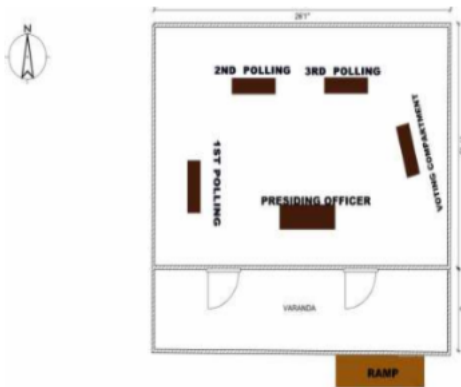

নিৰ্বাচক পঞ্জীয়ন বিষয়াৰ স্বাক্ষৰ

Nazri Naksha

Google Map View

Polling Station Building Front View

ভোটগ্ৰহন কেন্দ্ৰৰ সন্মুখৰ দৃশ্য

Cad View

Key MAP View

1 নাম : লোক তাঁতী পিতাৰ নাম: মদন তাঁতী ঘৰ নং : ৫৬ বয়স : 30 লিঙ্গ : পুৰুষ	BYH0316349 ফটো উপলব্ধ	2 নাম : নিভা তাঁতী স্বামীৰ নাম: লোক তাঁতী ঘৰ নং : ৫৬ বয়স : 29 লিঙ্গ : মহিলা	BYH0316257 ফটো উপলব্ধ	3 নাম : সকিতা বৰিদাস স্বামীৰ নাম: ৰামবিলাস বৰিদাস ঘৰ নং : 87 বয়স : 31 লিঙ্গ : মহিলা	BYH0319889 ফটো উপলব্ধ
4 নাম : কুপা নায়ক পিতাৰ নাম: ভাই নায়ক ঘৰ নং : 174 বয়স : 23 লিঙ্গ : মহিলা	YXH0025171 ফটো উপলব্ধ	5 নাম : গাবৰেল নায়ক পিতাৰ নাম: পিটৰ নায়ক ঘৰ নং : ১৯২ বয়স : 41 লিঙ্গ : পুৰুষ	BYH8834568 ফটো উপলব্ধ	6 নাম : জতিনা নায়ক স্বামীৰ নাম: গাবৰেল নায়ক ঘৰ নং : ১৯২ বয়স : 37 লিঙ্গ : মহিলা	BYH8834579 ফটো উপলব্ধ
7 নাম : অংকিত নায়ক পিতাৰ নাম: গাবৰেল নায়ক ঘৰ নং : ১৯২ বয়স : 23 লিঙ্গ : পুৰুষ	BYH0516435 ফটো উপলব্ধ	8 নাম : ৰাজিতা নায়ক স্বামীৰ নাম: গাবৰেল নায়ক ঘৰ নং : ১৯২ বয়স : 36 লিঙ্গ : মহিলা	BYH0516419 ফটো উপলব্ধ	9 নাম : কশৈল্যা নায়ক স্বামীৰ নাম: ধনেশ্বৰ নায়ক ঘৰ নং : ১৯৪ বয়স : 66 লিঙ্গ : মহিলা	BYH8834615 ফটো উপলব্ধ
10 নাম : জখৰীয়া নায়ক পিতাৰ নাম: ধনেশ্বৰ নায়ক ঘৰ নং : ১৯৪ বয়স : 48 লিঙ্গ : পুৰুষ	BYH8834626 ফটো উপলব্ধ	11 নাম : লুচিয়া নায়ক স্বামীৰ নাম: জখৰীয়া নায়ক ঘৰ নং : ১৯৪ বয়স : 44 লিঙ্গ : মহিলা	BYH8834637 ফটো উপলব্ধ	12 নাম : ৰনিজ নায়ক পিতাৰ নাম: জাকাৰিয়া নায়ক ঘৰ নং : ১৯৪ বয়স : 30 লিঙ্গ : পুৰুষ	BYH0288464 ফটো উপলব্ধ
13 নাম : বিউটি নায়ক পিতাৰ নাম: জকাৰীয়া নায়ক ঘৰ নং : ১৯৪ বয়স : 26 লিঙ্গ : মহিলা	BYH0406314 ফটো উপলব্ধ	14 নাম : ৰূপধৰ তাঁতী পিতাৰ নাম: ভাদু তাঁতী ঘৰ নং : ১৯৫ বয়স : 47 লিঙ্গ : পুৰুষ	BYH8834659 ফটো উপলব্ধ	15 নাম : ৰাধিকা তাঁতী স্বামীৰ নাম: ৰূপধৰ তাঁতী ঘৰ নং : ১৯৫ বয়স : 42 লিঙ্গ : মহিলা	BYH8834660 ফটো উপলব্ধ
16 নাম : ববীনা খৰা তাঁতী স্বামীৰ নাম: গঙ্গাধৰ তাঁতী ঘৰ নং : ১৯৫ বয়স : 43 লিঙ্গ : মহিলা	BYH0118349 ফটো উপলব্ধ	17 নাম : গঙ্গাধৰ তাঁতী অন্যান্য: ভাদু তাঁতী ঘৰ নং : ১৯৫ বয়স : 41 লিঙ্গ : পুৰুষ	BYH8834671 ফটো উপলব্ধ	18 নাম : দানিয়েল তেলেঙ্গা পিতাৰ নাম: ফিলিপ তেলেঙ্গা ঘৰ নং : ১৯৬ বয়স : 58 লিঙ্গ : পুৰুষ	BYH8834682 ফটো উপলব্ধ
19 নাম : প্ৰমিলা তেলেঙ্গা স্বামীৰ নাম: দানিয়েল তেলেঙ্গা ঘৰ নং : ১৯৬ বয়স : 53 লিঙ্গ : মহিলা	BYH8834693 ফটো উপলব্ধ	20 নাম : জয়চিলা তেলেঙ্গা পিতাৰ নাম: দানিয়েল তেলেঙ্গা ঘৰ নং : ১৯৬ বয়স : 41 লিঙ্গ : মহিলা	BYH8834706 ফটো উপলব্ধ	21 নাম : আলবীনা তেলেঙ্গা পিতাৰ নাম: দানিয়েল তেলেঙ্গা ঘৰ নং : ১৯৬ বয়স : 39 লিঙ্গ : মহিলা	BYH8834717 ফটো উপলব্ধ
22 নাম : ৰবিয়ম তেলেঙা পিতাৰ নাম: দানিয়েল তেলেঙা ঘৰ নং : ১৯৬ বয়স : 37 লিঙ্গ : পুৰুষ	BYH8834728 ফটো উপলব্ধ	23 নাম : চিবিয়ম তেলেঙ্গা পিতাৰ নাম: দানিয়েল তেলেঙ্গা ঘৰ নং : ১৯৬ বয়স : 33 লিঙ্গ : পুৰুষ	BYH8839858 ফটো উপলব্ধ	24 নাম : গোবিন তছা পিতাৰ নাম: বাধা তছা ঘৰ নং : ১৯৭ বয়স : 56 লিঙ্গ : পুৰুষ	BYH8834740 ফটো উপলব্ধ
25 নাম : ৰত্নী তছা স্বামীৰ নাম: গোবিন তছা ঘৰ নং : ১৯৭ বয়স : 49 লিঙ্গ : মহিলা	BYH8834751 ফটো উপলব্ধ	26 নাম : দেবেশ্বৰী মূণ্ডা স্বামীৰ নাম: ভালু মূণ্ডা ঘৰ নং : ১৯৮ বয়স : 54 লিঙ্গ : মহিলা	BYH8834784 ফটো উপলব্ধ	27 নাম : পূৰ্ণ প্ৰজা পিতাৰ নাম: ভানু মুন্দা ঘৰ নং : ১৯৮ বয়স : 36 লিঙ্গ : পুৰুষ	BYH0336594 ফটো উপলব্ধ
28 নাম : দোৰ্ণবকী প্ৰজা স্বামীৰ নাম: পূৰ্ণ প্ৰজা ঘৰ নং : ১৯৮ বয়স : 33 লিঙ্গ : মহিলা	BYH0336511 ফটো উপলব্ধ	29 নাম : এতুবা মূণ্ডা পিতাৰ নাম: মাৰ্বী মূণ্ডা ঘৰ নং : ১৯৯ বয়স : 54 লিঙ্গ : পুৰুষ	BYH8834795 ফটো উপলব্ধ	30 নাম : চান্দ মূণ্ডা স্বামীৰ নাম: এতুবা মূণ্ডা ঘৰ নং : ১৯৯ বয়স : 52 লিঙ্গ : মহিলা	BYH8834808 ফটো উপলব্ধ