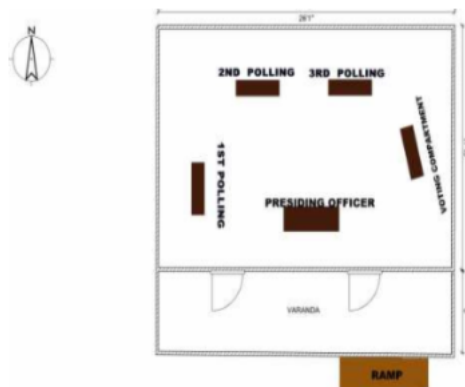

নিৰ্বাচক পঞ্জীয়ন বিষয়াৰ স্বাক্ষৰ

Nazri Naksha

Google Map View

Polling Station Building Front View

ভোটগ্ৰহন কেন্দ্ৰৰ সন্মুখৰ দৃশ্য

Cad View

Key MAP View

1 নাম : তপন কুমাৰ বনিক পিতাৰ নাম: জয়চন্দ্ৰ বনিক ঘৰ নং : 1 বয়স : 72 লিঙ্গ : পুৰুষ	BYH8934563 ফটো উপলব্ধ	2 নাম : প্ৰাঞ্জলীনা প্ৰধান পিতাৰ নাম: প্ৰবীন প্ৰধান ঘৰ নং : 2 বয়স : 28 লিঙ্গ : মহিলা	BYH0537092 ফটো উপলব্ধ	3 নাম : মথুৰা তাতী পিতাৰ নাম: চিৰু তাতী ঘৰ নং : 3 বয়স : 60 লিঙ্গ : পুৰুষ	BYH8934596 ফটো উপলব্ধ
4 নাম : বুদ্ধিনী তাতী স্বামীৰ নাম: মথুৰা তাতী ঘৰ নং : 4 বয়স : 50 লিঙ্গ : মহিলা	BYH8934609 ফটো উপলব্ধ	5 নাম : মনজয় তাতী পিতাৰ নাম: মথুৰা তাতী ঘৰ নং : 5 বয়স : 35 লিঙ্গ : পুৰুষ	BYH8934610 ফটো উপলব্ধ	6 নাম : মলিনা বেহেৰা তাতী স্বামীৰ নাম: মনজয় তাতী ঘৰ নং : 6 বয়স : 33 লিঙ্গ : মহিলা	BYH8945139 ফটো উপলব্ধ
7 নাম : গোপাল কৰ্মকাৰ পিতাৰ নাম: গৌৰু কৰ্মকাৰ ঘৰ নং : 7 বয়স : 63 লিঙ্গ : পুৰুষ	BYH8934621 ফটো উপলব্ধ	8 নাম : কাৰ্তিক গোৱালা পিতাৰ নাম: কমল গোৱালা ঘৰ নং : 8 বয়স : 55 লিঙ্গ : পুৰুষ	BYH8934643 ফটো উপলব্ধ	9 নাম : অনিল তাতী পিতাৰ নাম: মথুৰত তাতী ঘৰ নং : 9 বয়স : 35 লিঙ্গ : পুৰুষ	BYH1677958 ফটো উপলব্ধ
10 নাম : আছিপ কুমাৰ পিতাৰ নাম: বৰ্জেন কুমাৰ ঘৰ নং : 10 বয়স : 32 লিঙ্গ : পুৰুষ	BYH1678111 ফটো উপলব্ধ	11 নাম : ভূপেন গোৱালা পিতাৰ নাম: বমেশ গোৱালা ঘৰ নং : 11 বয়স : 57 লিঙ্গ : পুৰুষ	BYH8934654 ফটো উপলব্ধ	12 নাম : মালা তাতী স্বামীৰ নাম: শিবচৰন তাতী ঘৰ নং : 12 বয়স : 38 লিঙ্গ : মহিলা	BYH8934676 ফটো উপলব্ধ
13 নাম : আচতিক তাতী পিতাৰ নাম: সিবাচৰণ তাতী ঘৰ নং : 13 বয়স : 26 লিঙ্গ : পুৰুষ	BYH1700475 ফটো উপলব্ধ	14 নাম : বীতা নায়ক স্বামীৰ নাম: লতি নায়ক ঘৰ নং : 14 বয়স : 62 লিঙ্গ : মহিলা	BYH8934698 ফটো উপলব্ধ	15 নাম : পবন গড় পিতাৰ নাম: গিৰিধাৰী গড় ঘৰ নং : 15 বয়স : 33 লিঙ্গ : পুৰুষ	BYH1650028 ফটো উপলব্ধ
16 নাম : চুপন্তী গড় স্বামীৰ নাম: পৰ্বন গড় ঘৰ নং : 16 বয়স : 32 লিঙ্গ : মহিলা	BYH1650039 ফটো উপলব্ধ	17 নাম : ডিগ্ৰেড কুমাৰ পিতাৰ নাম: বৰ্জেন কুমাৰ ঘৰ নং : 17 বয়স : 40 লিঙ্গ : পুৰুষ	BYH8934723 ফটো উপলব্ধ	18 নাম : আচমা কুমাৰ স্বামীৰ নাম: বৰ্জেন কুমাৰ ঘৰ নং : 18 বয়স : 33 লিঙ্গ : মহিলা	BYH8934734 ফটো উপলব্ধ
19 নাম : সশীলা তাতী স্বামীৰ নাম: মাথুলা নায়ক ঘৰ নং : 19 বয়স : 49 লিঙ্গ : মহিলা	BYH8934756 ফটো উপলব্ধ	20 নাম : বেতাপ তাতী পিতাৰ নাম: মাথুলা তাতী ঘৰ নং : 20 বয়স : 40 লিঙ্গ : পুৰুষ	BYH1650040 ফটো উপলব্ধ	21 নাম : দেবৰাজ নায়ক পিতাৰ নাম: গোৰা নায়ক ঘৰ নং : 21 বয়স : 67 লিঙ্গ : পুৰুষ	BYH8934767 ফটো উপলব্ধ
22 নাম : লীলাবতী নায়ক স্বামীৰ নাম: দেবৰাজ নায়ক ঘৰ নং : 22 বয়স : 64 লিঙ্গ : মহিলা	BYH8934778 ফটো উপলব্ধ	23 নাম : বীনা দিগাল স্বামীৰ নাম: বেঞ্জামিন দিগাল ঘৰ নং : 23 বয়স : 53 লিঙ্গ : মহিলা	BYH8934790 ফটো উপলব্ধ	24 নাম : বেঞ্জামিন দিগাল পিতাৰ নাম: অৰ্জুন দিগাল ঘৰ নং : 24 বয়স : 52 লিঙ্গ : পুৰুষ	BYH8934789 ফটো উপলব্ধ
25 নাম : বিজেনচন দিগাল পিতাৰ নাম: বেঞ্জামিন দিগাল ঘৰ নং : 25 বয়স : 29 লিঙ্গ : পুৰুষ	BYH0607846 ফটো উপলব্ধ	26 নাম : চন্দ্ৰক দিগাল পিতাৰ নাম: বেঞ্জামিন দিগাল ঘৰ নং : 26 বয়স : 26 লিঙ্গ : পুৰুষ	BYH0607838 ফটো উপলব্ধ	27 নাম : অৰুনা মুণ্ডা স্বামীৰ নাম: চম্বাৰু মুণ্ডা ঘৰ নং : 27 বয়স : 35 লিঙ্গ : মহিলা	BYH0262246 ফটো উপলব্ধ
28 নাম : বৃধনা মুক্তা পিতাৰ নাম: চনিয়ৰ মুক্তা ঘৰ নং : 28 বয়স : 31 লিঙ্গ : পুৰুষ	BYH1677812 ফটো উপলব্ধ	29 নাম : ডোগা একা পিতাৰ নাম: চম্বাৰু একা ঘৰ নং : 29 বয়স : 65 লিঙ্গ : পুৰুষ	BYH8934825 ফটো উপলব্ধ	30 নাম : সীতা একা স্বামীৰ নাম: ডোগা একা ঘৰ নং : 30 বয়স : 62 লিঙ্গ : মহিলা	BYH8934836 ফটো উপলব্ধ