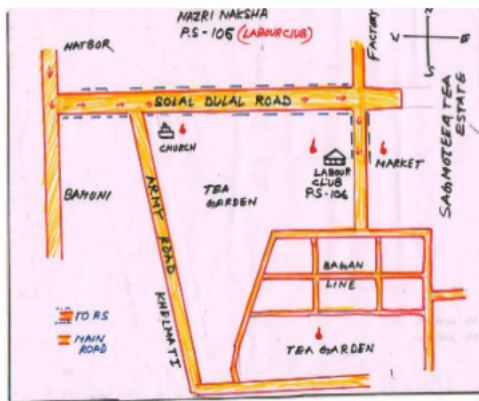

Nazri Naksha